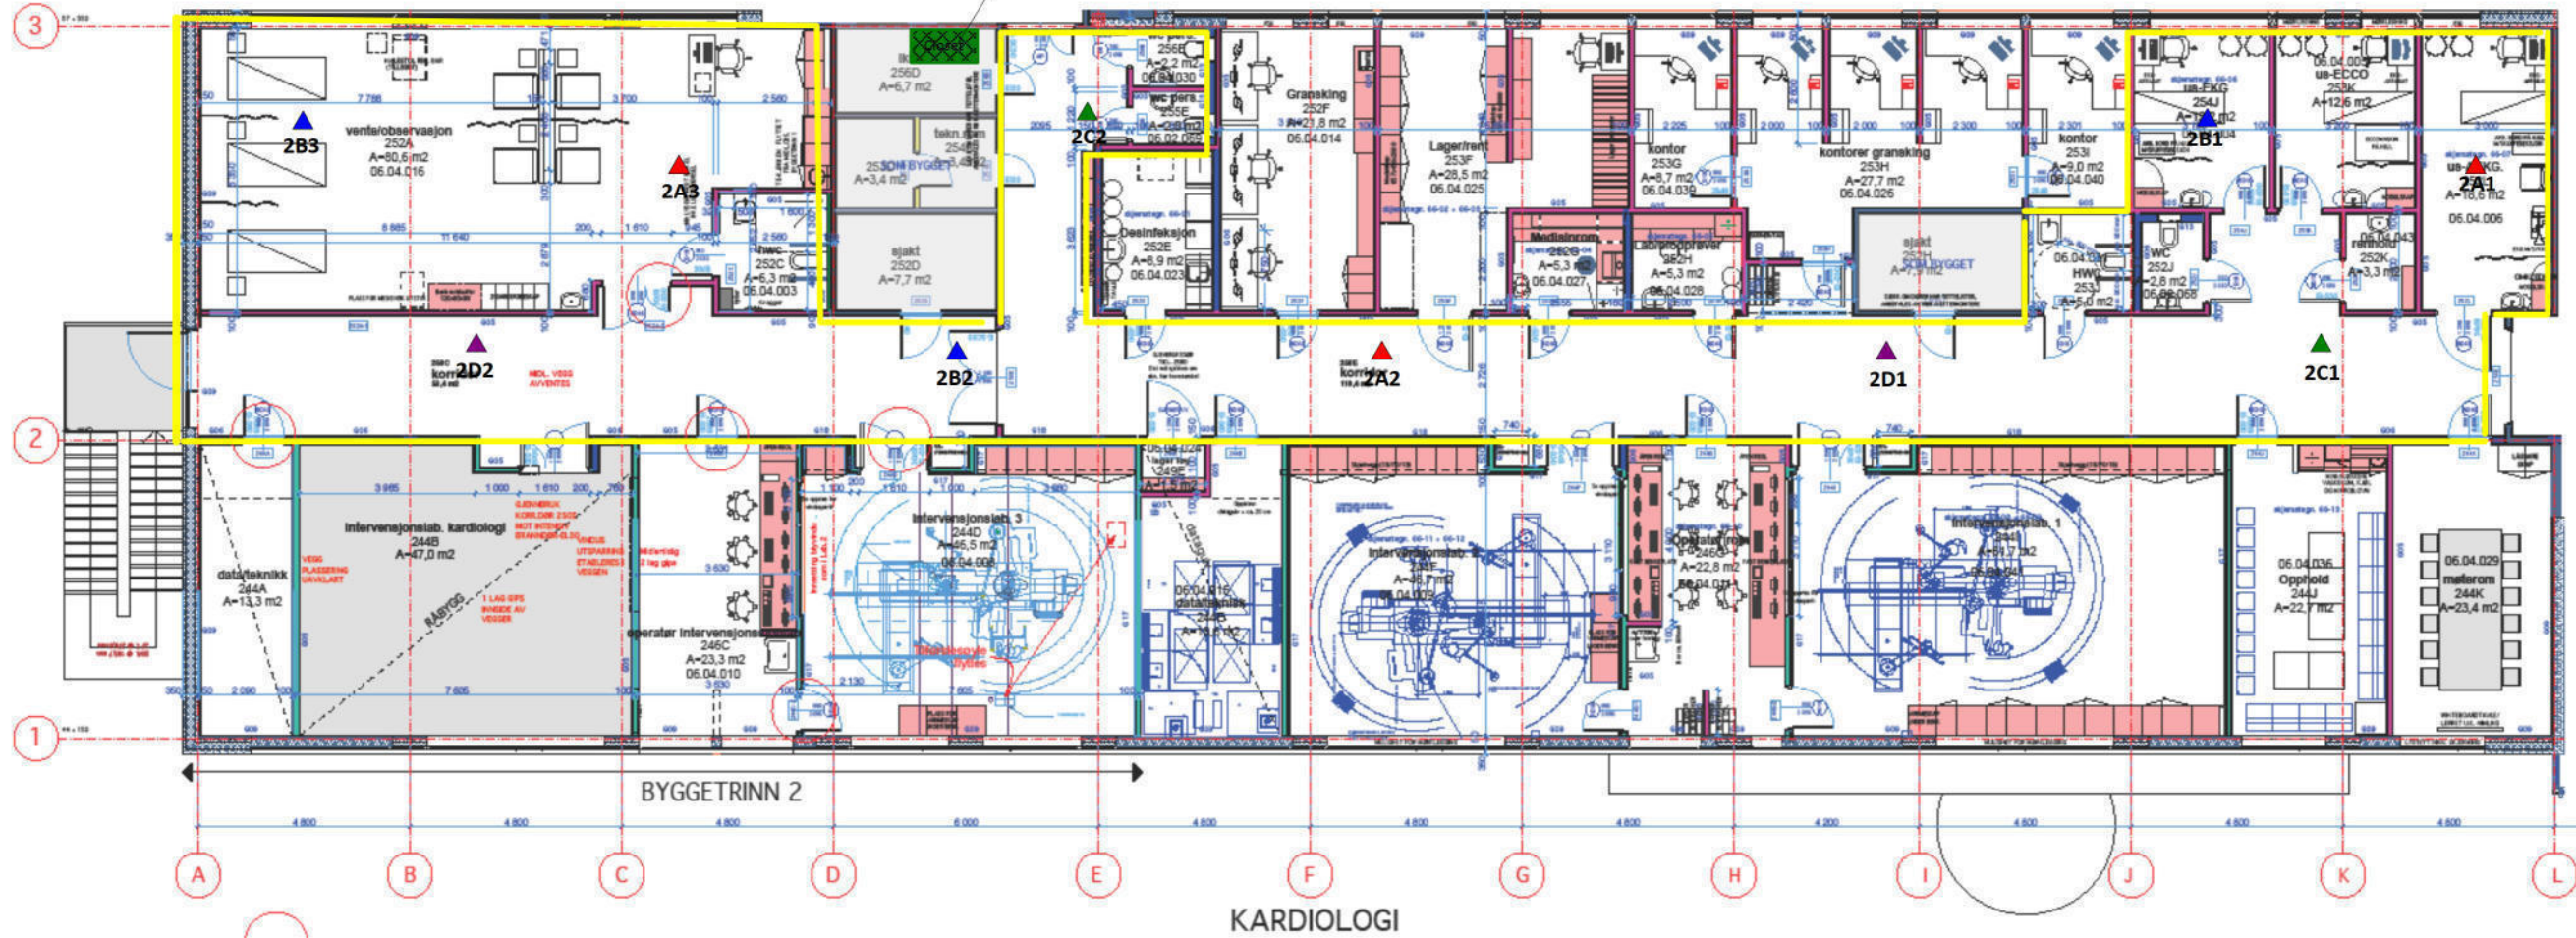

To main combinder IKT-156D

Scale 1:1,7 on A3

Dekningsområde

REV	DESCRIPTION	REVISED BY/DATE
A	INITIAL RELEASE	

STAVANGER APEX TELEMETRY

MOBA3 2. etg. Kardiologi, Telemetry

DATE	14/08/2013	REV.	REV 2
DATE			
SHEET 1 of 1			