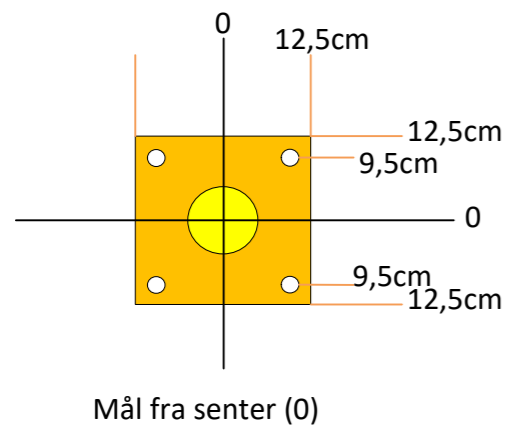

Oversikt

Målsatt

Jording

Rørføring grunn

Rørføring støp

32mm rør støpes inn for
belysning, kameraovervåking etc.

Snitt plate med
mutterhylser for
innfesting vegger/tak