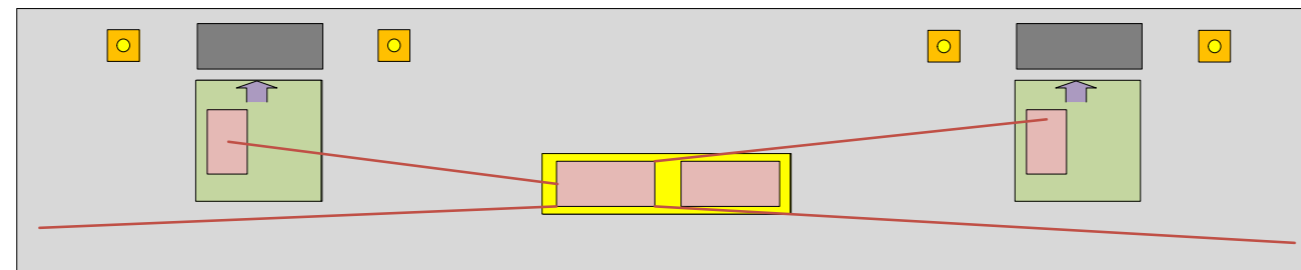

Oversikt

Målsatt

Jording

Rørføring grunn

Rørføring støp

32mm rør støpes inn for
belysning, kameraovervåking etc.

Snitt plate med
mutterhylser for
innfesting vegger/tak