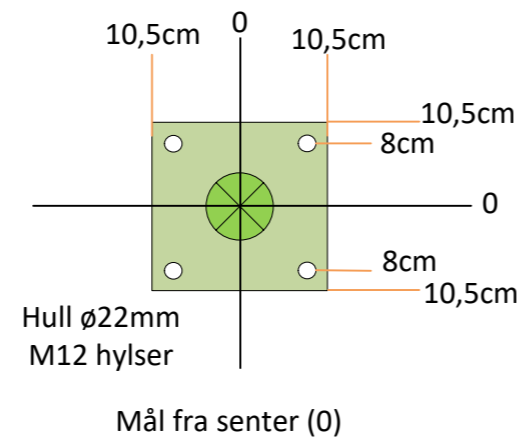

Oversikt

Målsatt

Jording

Rørføring grunn

Rørføring støp

32mm rør støpes inn for
belysning, kameraovervåking etc.

Snitt plate med
mutterhylser for
innfesting vegger/tak