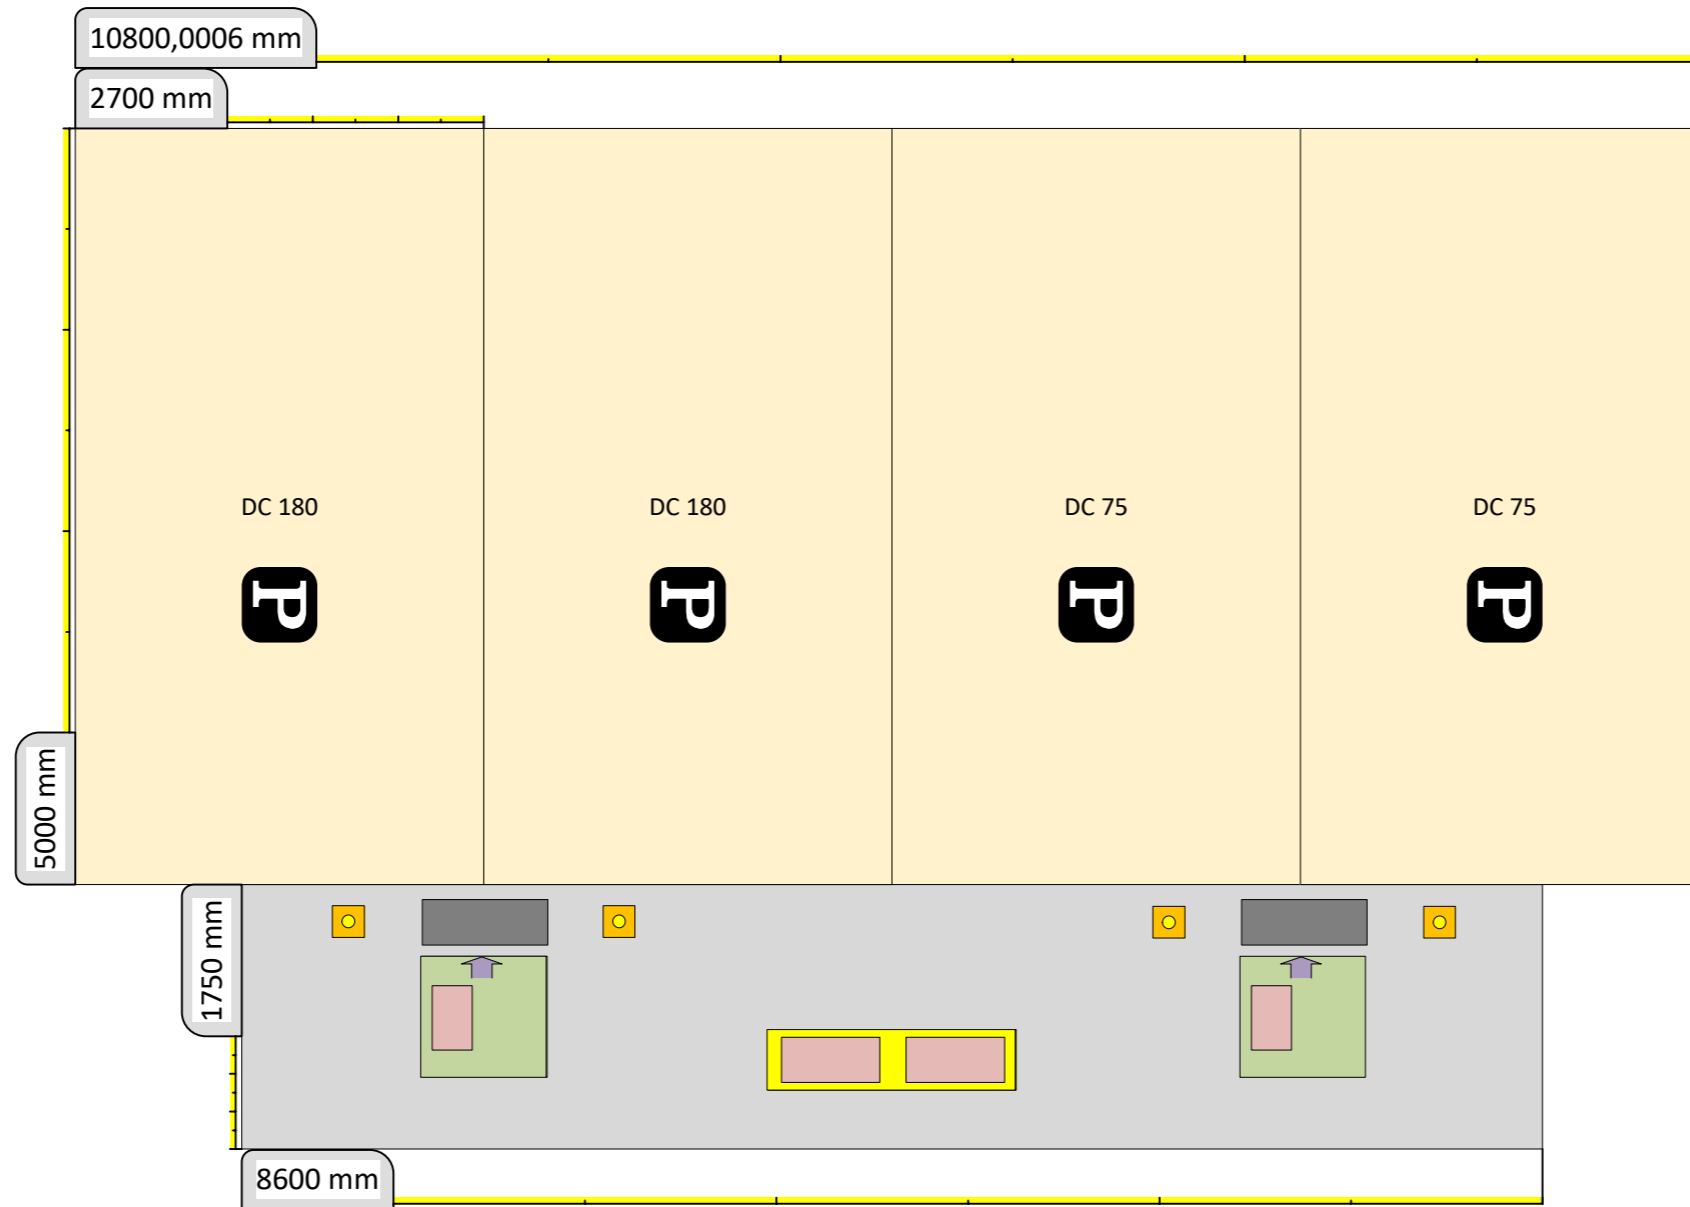

Oversikt

Målsatt

Jording

Rørføring grunn

Rørføring støp

32mm rør støpes inn for
belysning, kameraovervåking etc.

Snitt plate med
mutterhylser for
innfesting vegger/tak