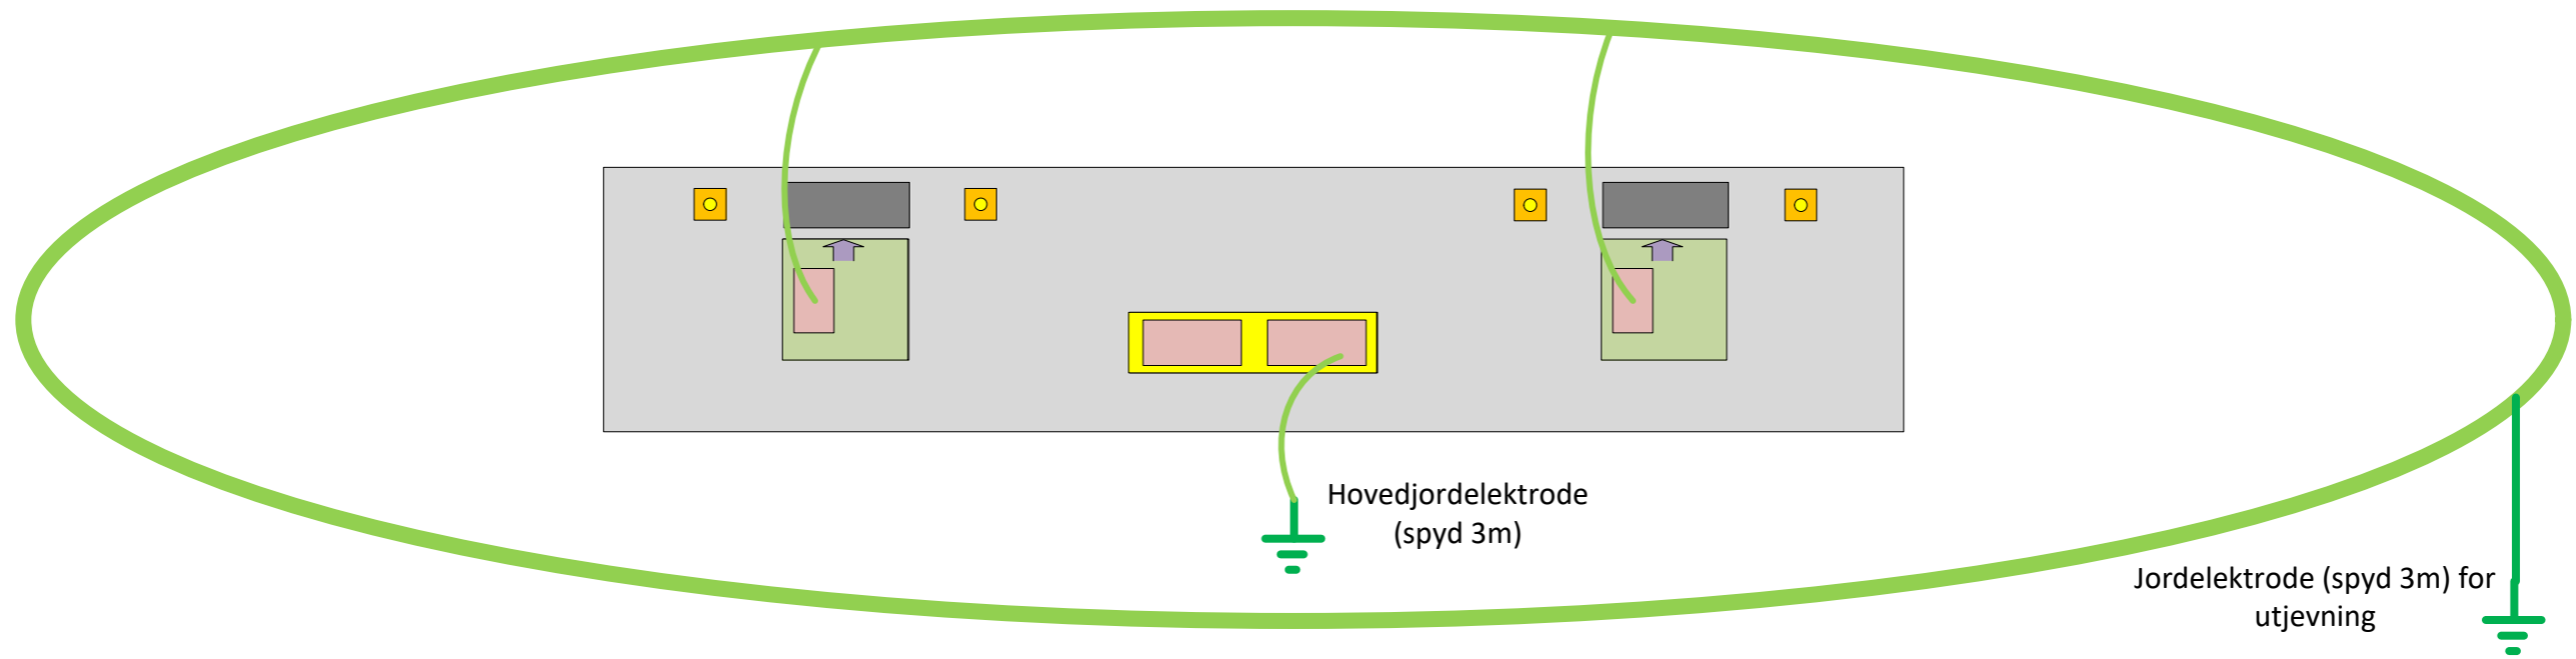

Oversikt

Målsatt

Jording

Rørføring grunn

Rørføring støp

32mm rør støpes inn for
belysning, kameraovervåking etc.

Snitt plate med
mutterhylser for
innfesting vegger/tak