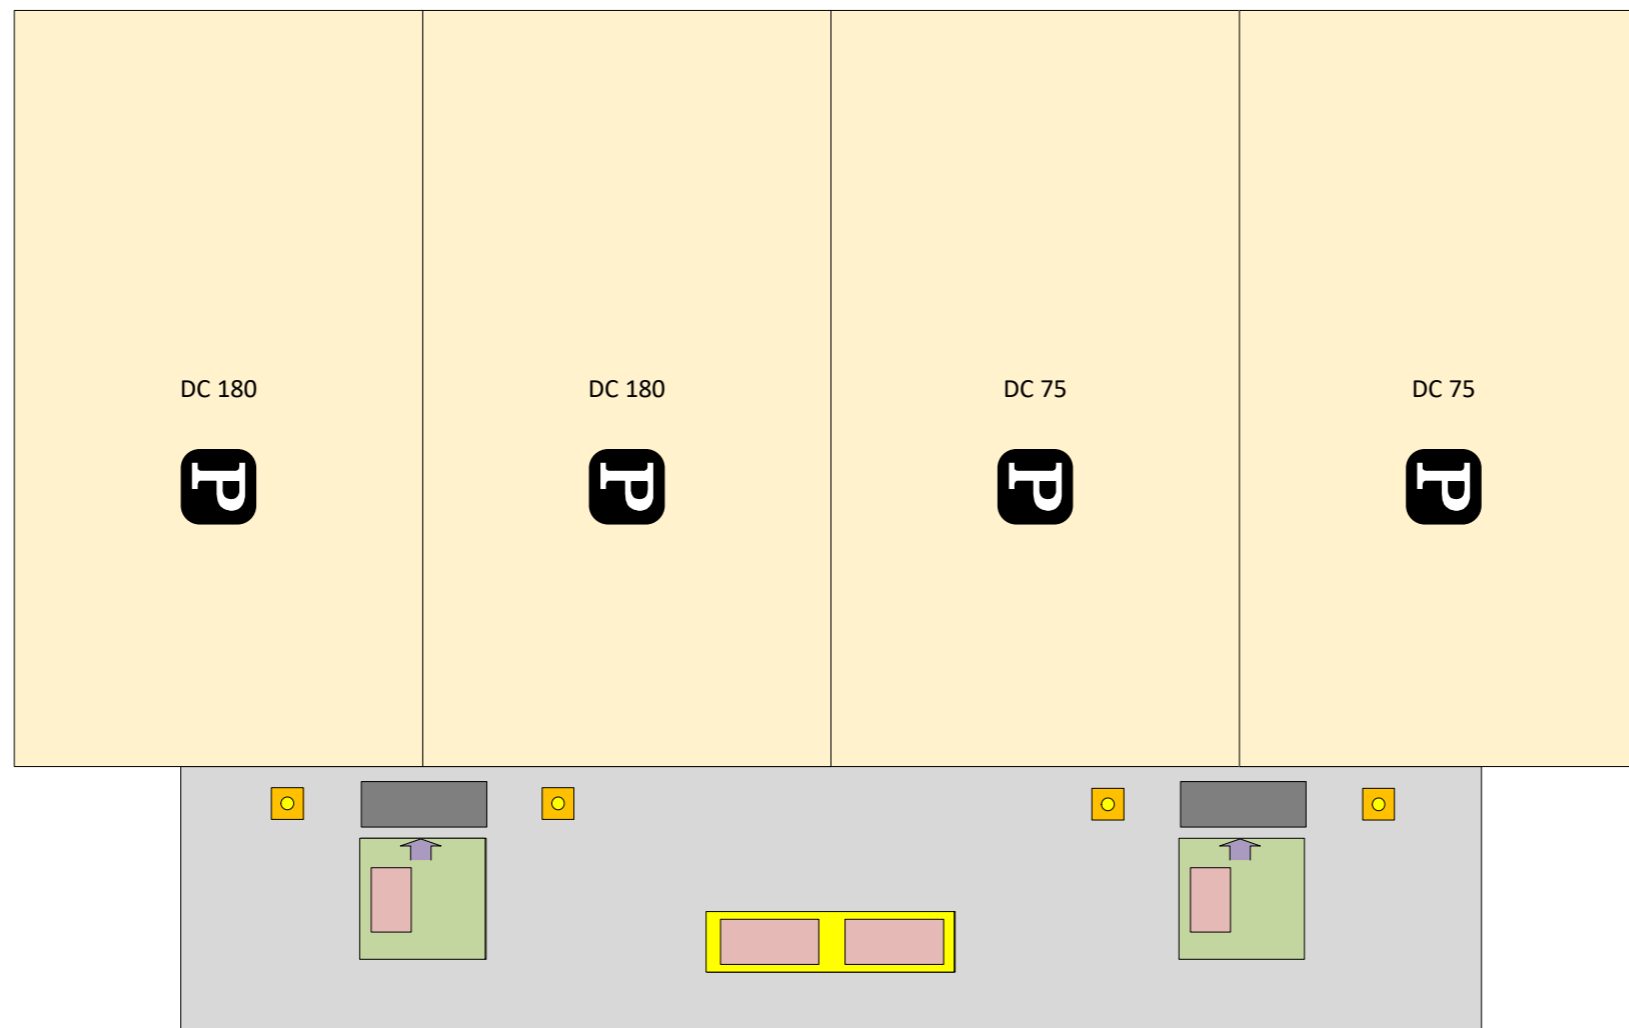

Oversikt

Målsatt

Jording

Rørføring grunn

Rørføring støp

32mm rør støpes inn for
belysning, kameraovervåking etc.

Snitt plate med
mutterhylser for
innfesting vegger/tak