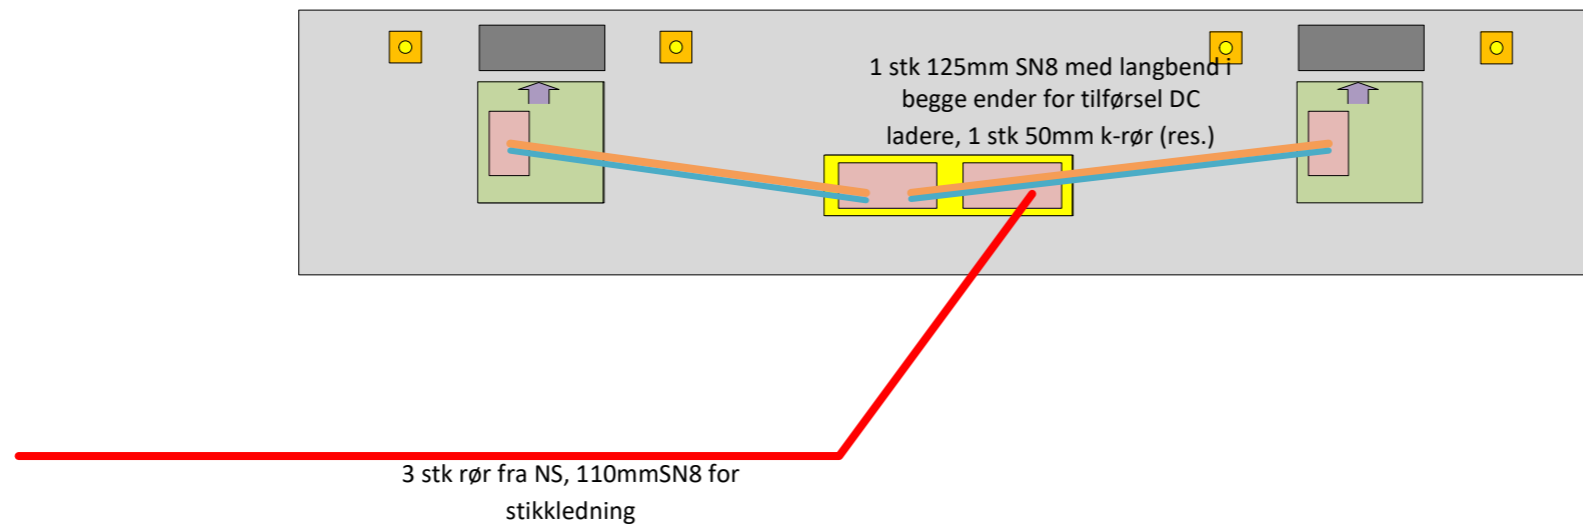

Oversikt

Målsatt

Jording

Rørføring grunn

Rørføring støp

32mm rør støpes inn for
belysning, kameraovervåking etc.

Snitt plate med
mutterhylser for
innfesting vegger/tak