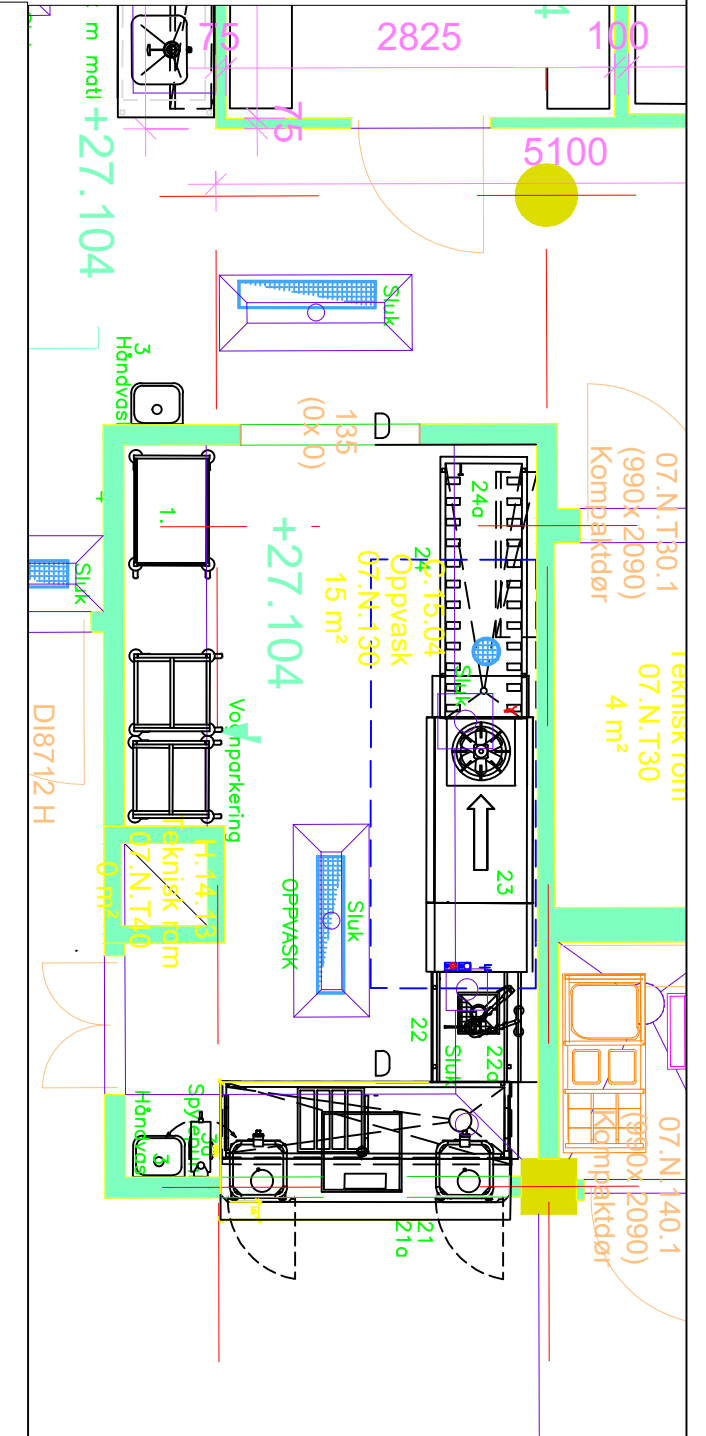

OpprissD til D
Kantine 7 etg.

Plantegning

Symboler:

Rev.nr	Dato	Tekst	Tegnet av Rev. Sign.	Prosjektleder Rev. Sign.	Ekstern godkjenning
-					

Norrøna
STORKJØKKEN

Norrøna Storkjøkken AS
Pb 1115 Hillevåg
Hjalmar Johansensgate 3
4019 STAVANGER