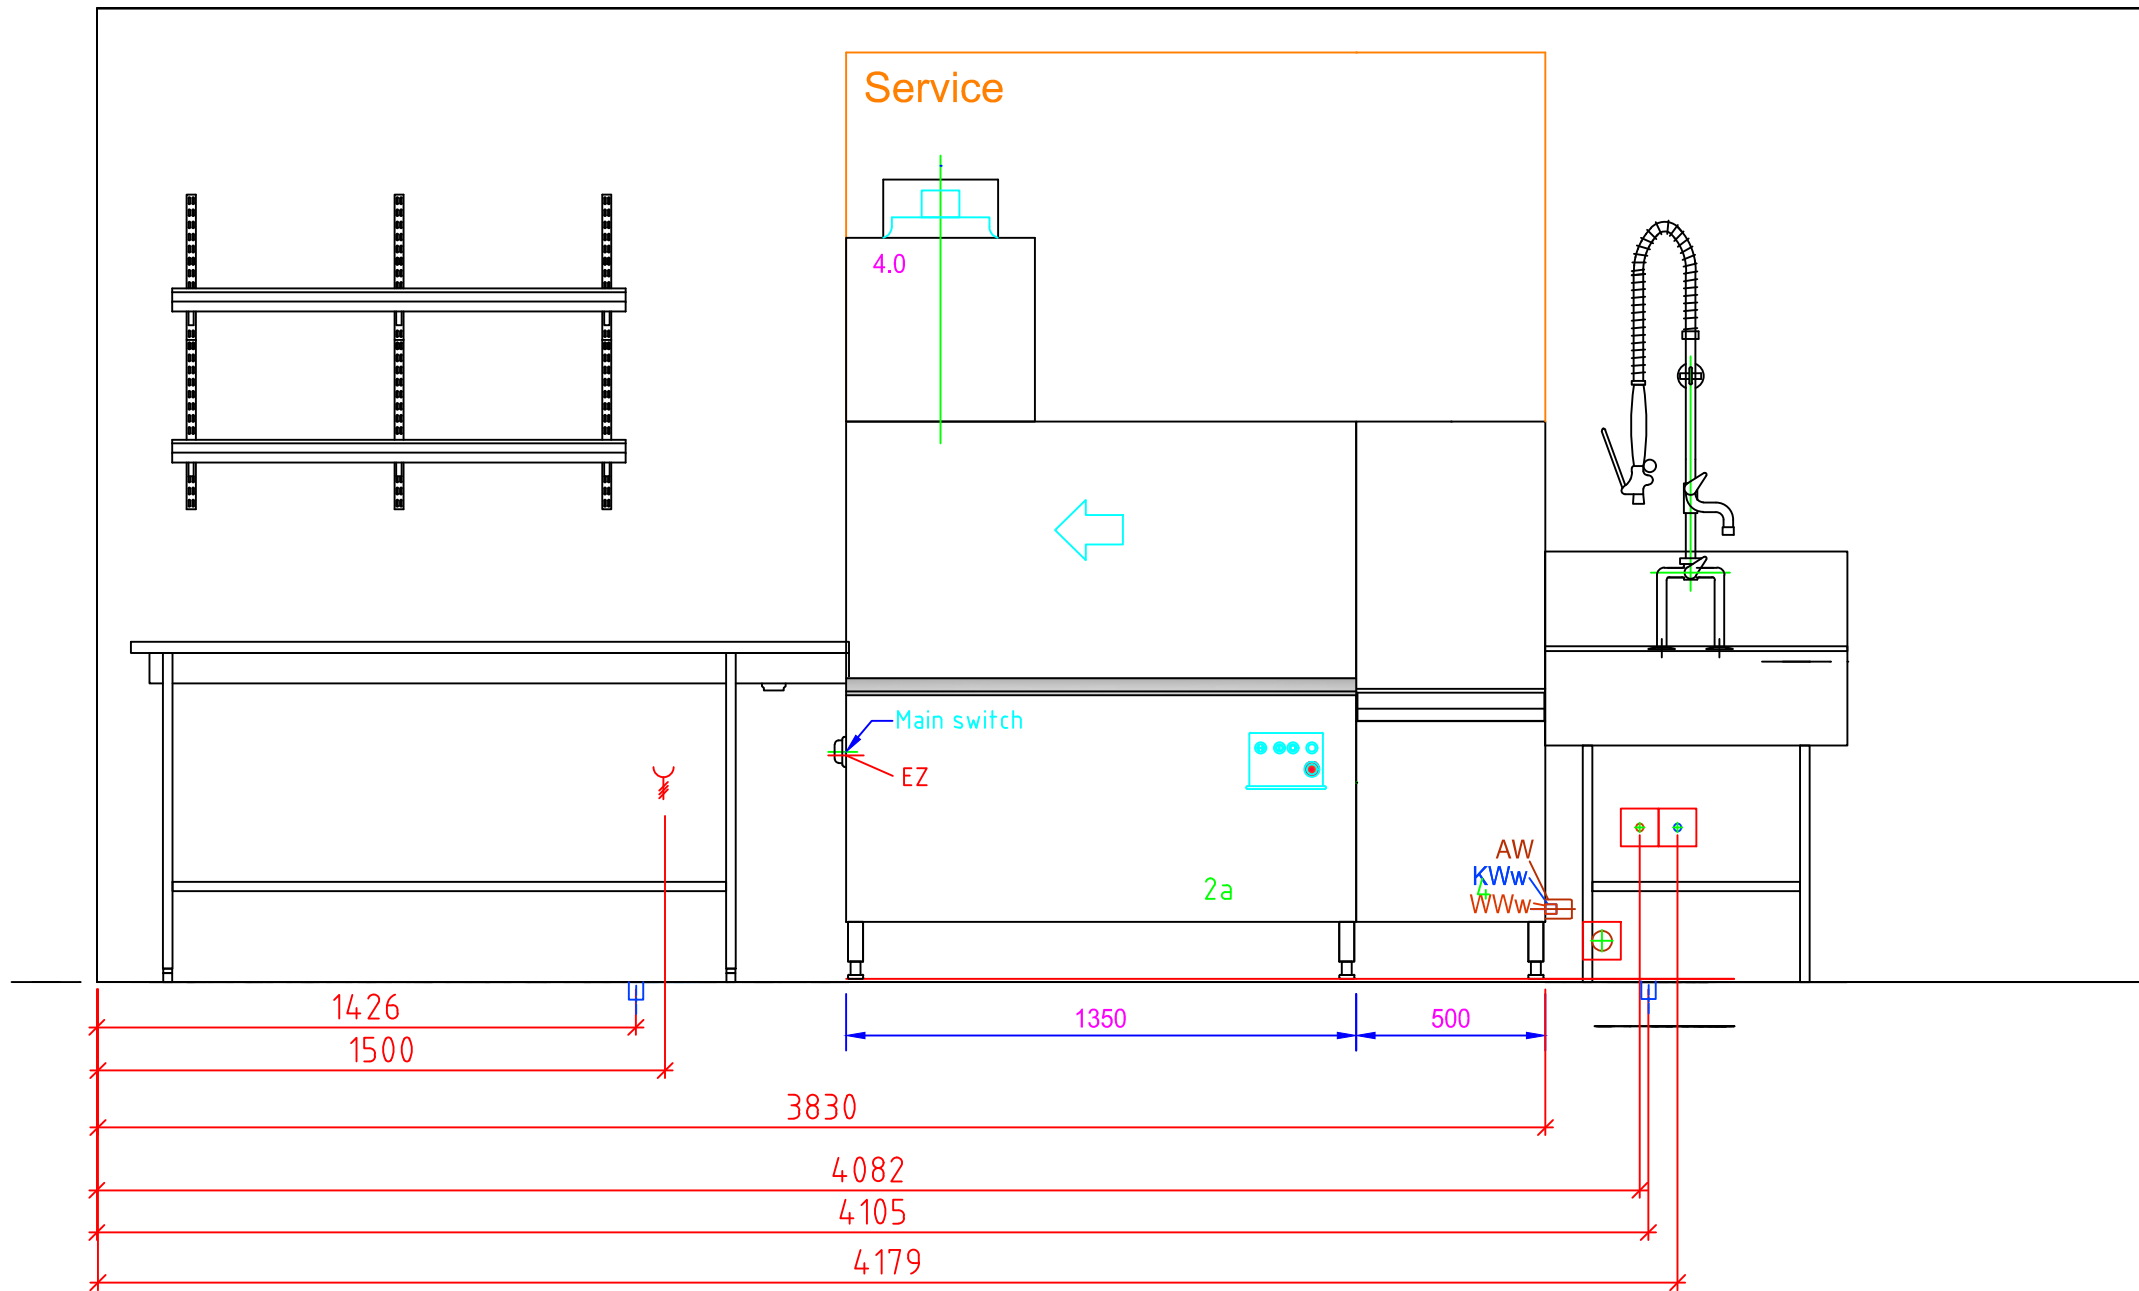

OpprissD til D
Kantine 7 etg.

Plantegning

Symboler:

Rev.nr	Dato	Tekst	Tegnet av Rev. Sign.	Prosjektleder Rev. Sign.	Ekstern godkjenning
-					

Norrøna
STORKJØKKEN

Norrøna Storkjøkken AS
Pb 1115 Hillevåg
Hjalmar Johansensgate 3
4019 STAVANGER