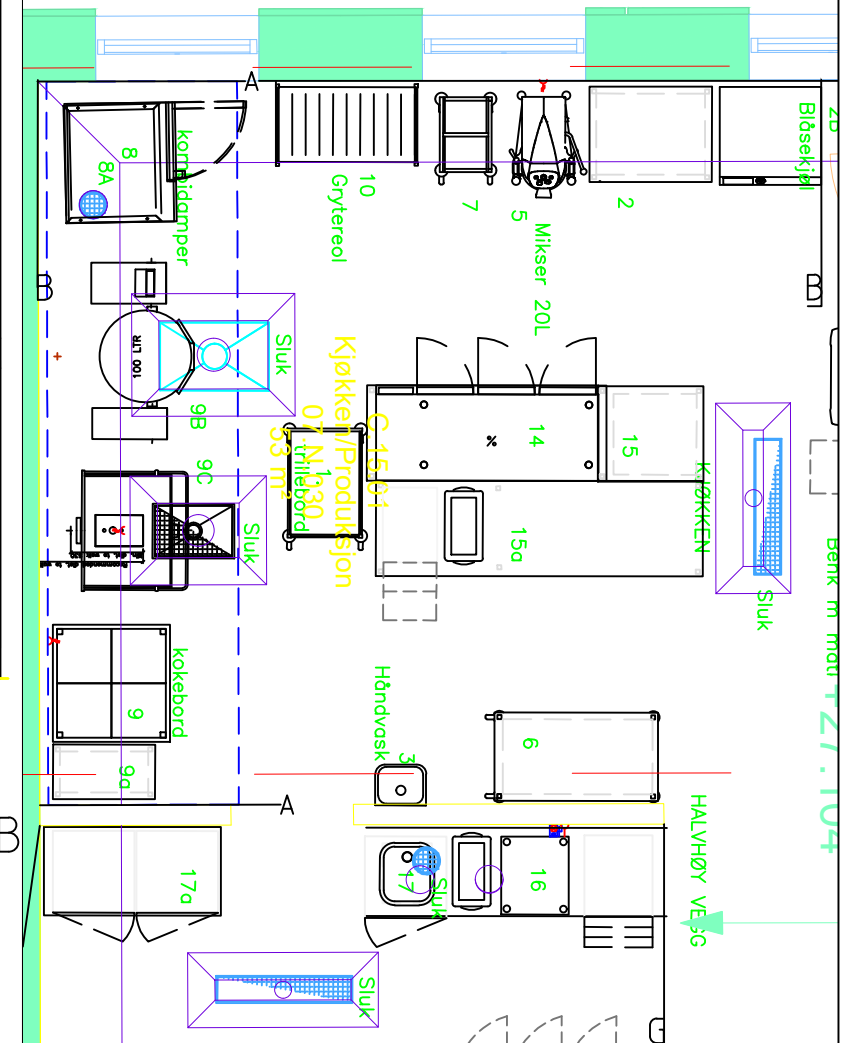

OpprissB til B
Kantine 7 etg.

Plantegning

Symboler:

Norrøna Storkjøkken AS
Pb 1115 Hillevåg
Hjalmar Johansensgate 3
4019 STAVANGER

Norrøna Storkjøkken Oslo AS
Jerikoveien 10C
1067 OSLO

Norrøna Storkjøkken Kristiansand AS
Pb 9048 Sørlandsparken
Barstølveien 36D
4636 KRISTIANSAND

Avd Bergen
Ulsmågveien 12-14
5224 NESTTUN

Avd Harstad
Pb 320
Skolevegen 1
9407 HARSTAD

Avd Bodø
Pb 378
Sjøgata 22
8001 BODØ

Avd Haugesund
Pb 524
Solvangvegen 46
5519 HAUGESUND

Brønnøysund

Oppriss Kantinekjøkken B til B

Prosjektleder:

Tegnet av:

Dato: 090120

Skala:

Oppriss 1:20 A3

Filplassering:

Rev Nr: -

Formål:

Ark Nr: 1-1

Opphavsrett til tegninger

Tegningen er vernet etter åndsverkløven. Uten uttrykkelig samtykke er kopiering eller utlevering bare tillatt når det er hjemlet i lov eller avtale med Norrøna Storkjøkken AS.

Rev.nr	Dato	Tekst	Tegnet av Rev. Sign.	Prosjektleder Rev. Sign.	Ekstern godkjenning
-