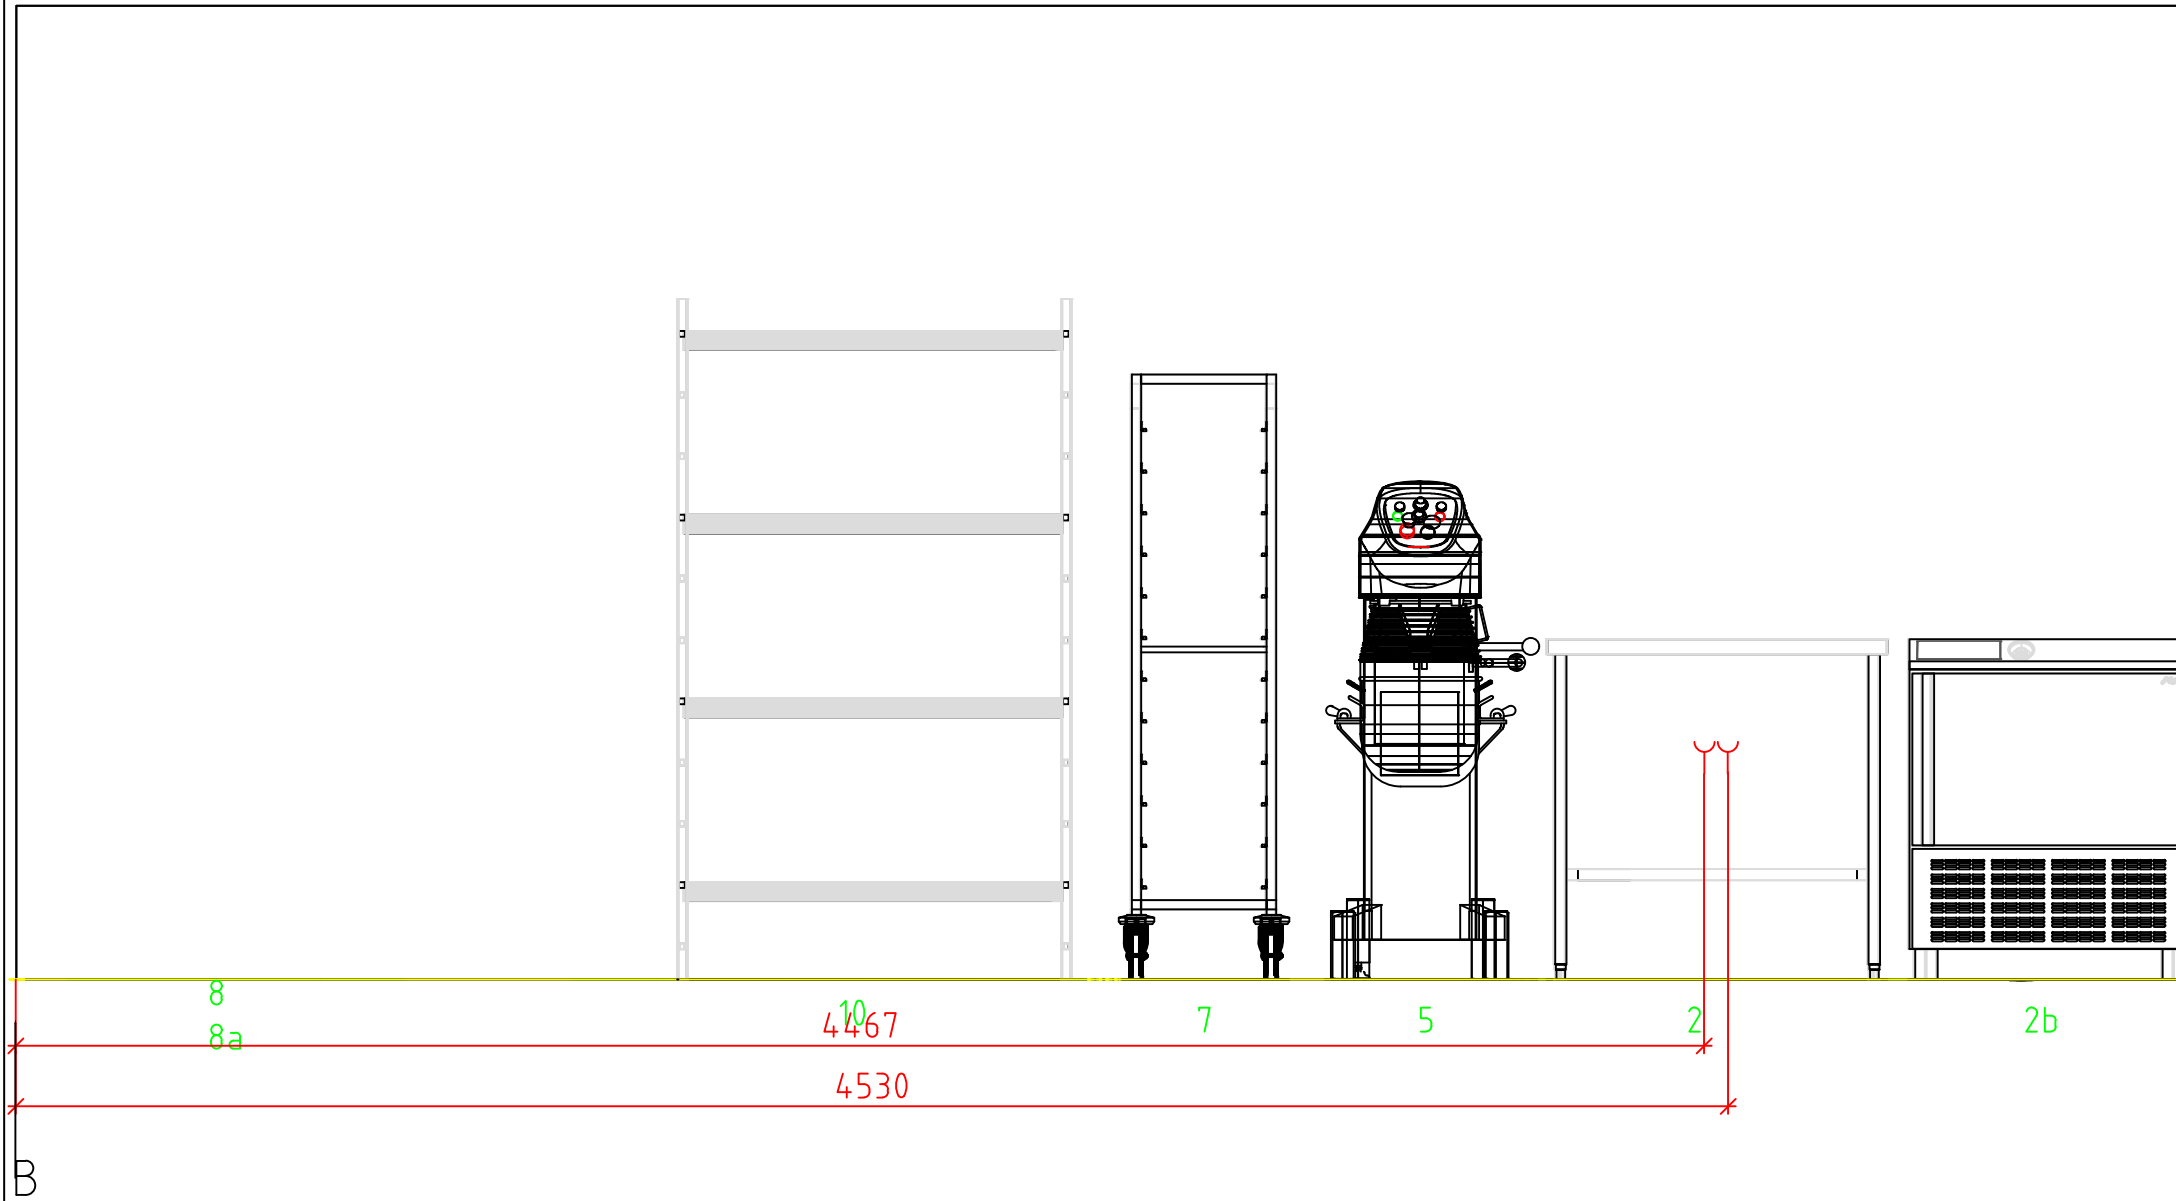

OpprissB til B
Kantine 7 etg.

Plantegning

Symboler:

Norrøna Storkjøkken AS
Pb 1115 Hillevåg
Hjalmar Johansensgate 3
4019 STAVANGER

Norrøna Storkjøkken Oslo AS
Jerikoveien 10C
1067 OSLO

Norrøna Storkjøkken Kristiansand AS
Pb 9048 Sørlandsparken
Barstølveien 36D
4636 KRISTIANSAND

Avd Bergen
Ulsmågveien 12-14
5224 NESTTUN

Avd Harstad
Pb 320
Skolevegen 1
9407 HARSTAD

Avd Bodø
Pb 378
Sjøgata 22
8001 BODØ

Avd Haugesund
Pb 524
Solvangvegen 46
5519 HAUGESUND

Brønnøysund

Oppriss Kantinekjøkken B til B

Prosjektleder:

Tegnet av:

Dato: 090120

Skala:

Oppriss 1:20 A3

Filplassering:

Rev Nr: -

Formål:

Ark Nr: 1-1

Opphavsrett til tegninger

Tegningen er vernet etter åndsverkløven. Uten uttrykkelig samtykke er kopiering eller utlevering bare tillatt når det er hjemlet i lov eller avtale med Norrøna Storkjøkken AS.

Rev.nr	Dato	Tekst	Tegnet av Rev. Sign.	Prosjektleder Rev. Sign.	Ekstern godkjenning
-