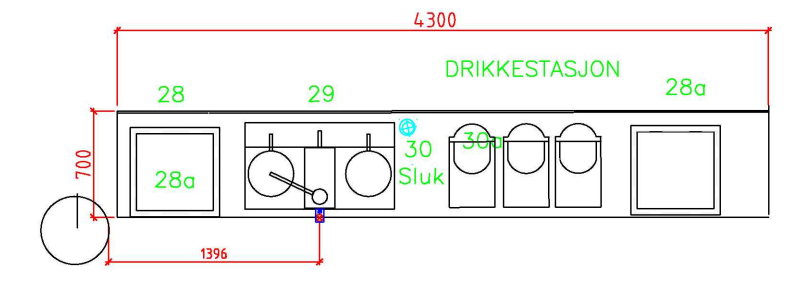

Spylepunkt
3
Håndvask

plan 1:50