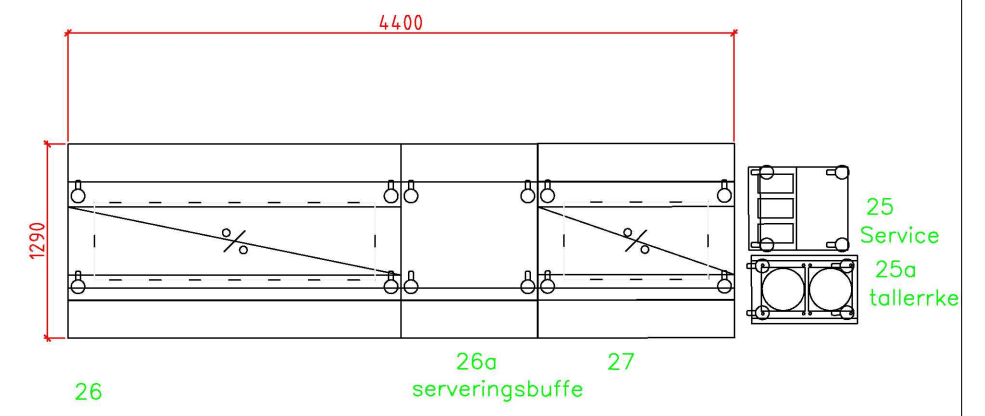

Spylepunkt
3
Håndvask

plan 1:50