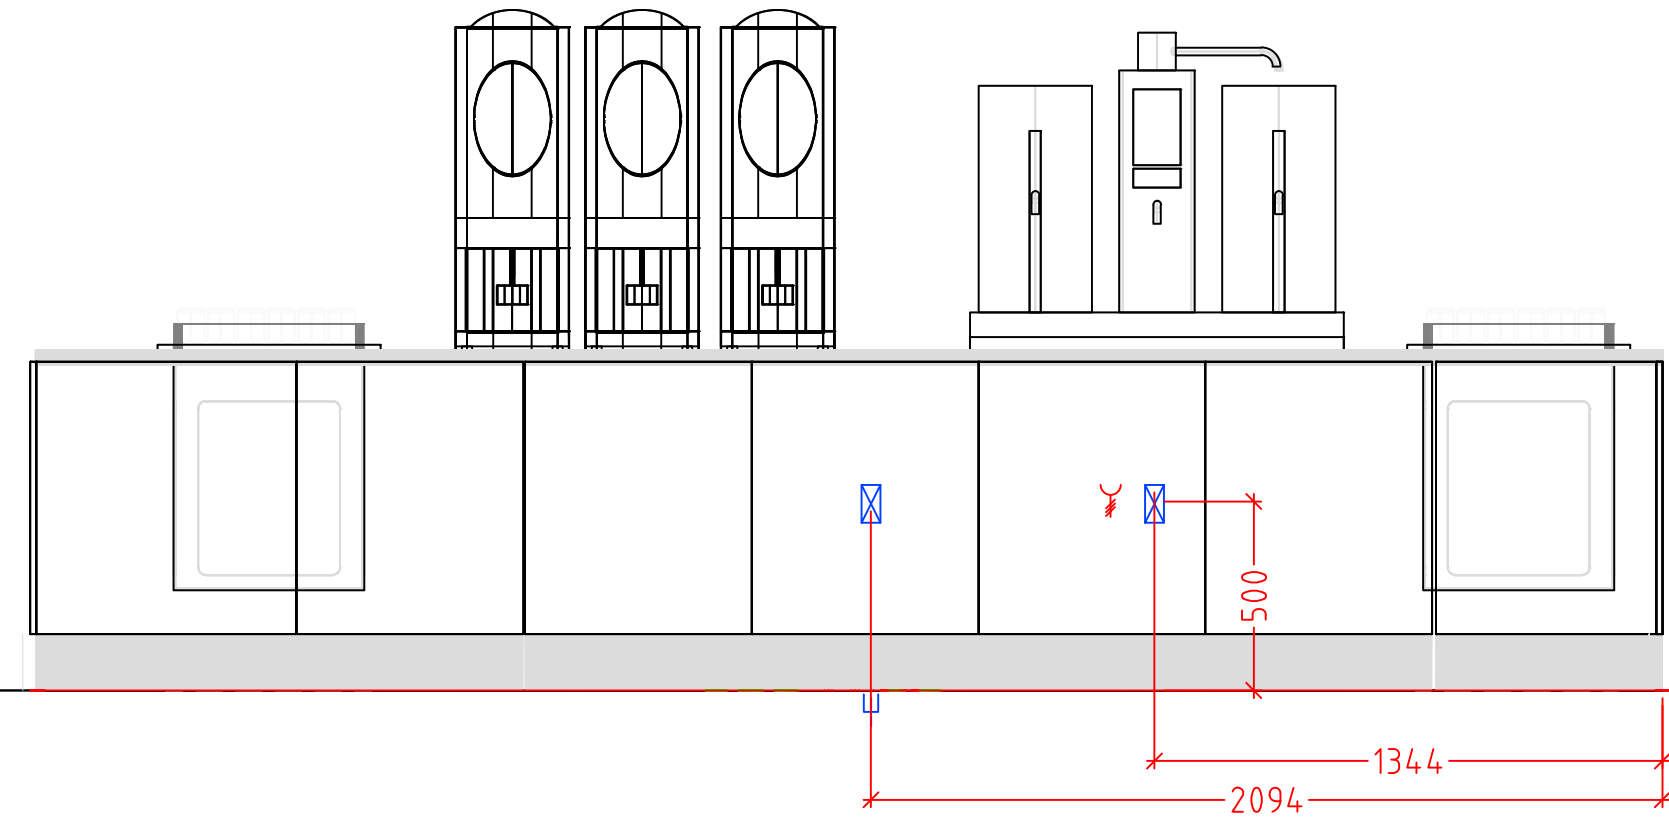

Norrøna Storkjøkken AS
Pb 1115 Hillevåg
Hjalmar Johansengate 3
4019 STAVANGER

Norrøna Storkjøkken Oslo AS
Jerikoveien 10C
1067 OSLO

Norrøna Storkjøkken Kristiansand AS
Pb 9048 Sørlandsparken
Barstølveien 36D
4636 KRISTIANSAND

Avd Bergen
Ulsmågveien 12-14
5224 NESTTUN

Avd Harstad
Pb 320
Skolevegen 1
9407 HARSTAD

Avd Bodø
Pb 378
Sjøgata 22
8001 BODØ

Avd Haugesund
Pb 524
Solvangvegen 46
5519 HAUGESUND

Brrg_plan 07- Oppriss Drikkestasjon

Prosjektleder:	Skala: 1:20	Rev Nr: -
Tegnet av:	Filplassering:	Format: A3
Dato: 211020	Ark Nr: 1-1	

Opphavsrett til tegninger

Tegningen er vernet etter åndsverkløven. Uten uttrykkelig samtykke er kopiering eller utlevering bare tillatt når det er hjemlet i lov eller avtale med Norrøna Storkjøkken AS.

Rev.nr	Dato	Tekst	Tegnet av Rev. Sign.	Prosjektleder Rev. Sign.	Ekstern godkjenning
-