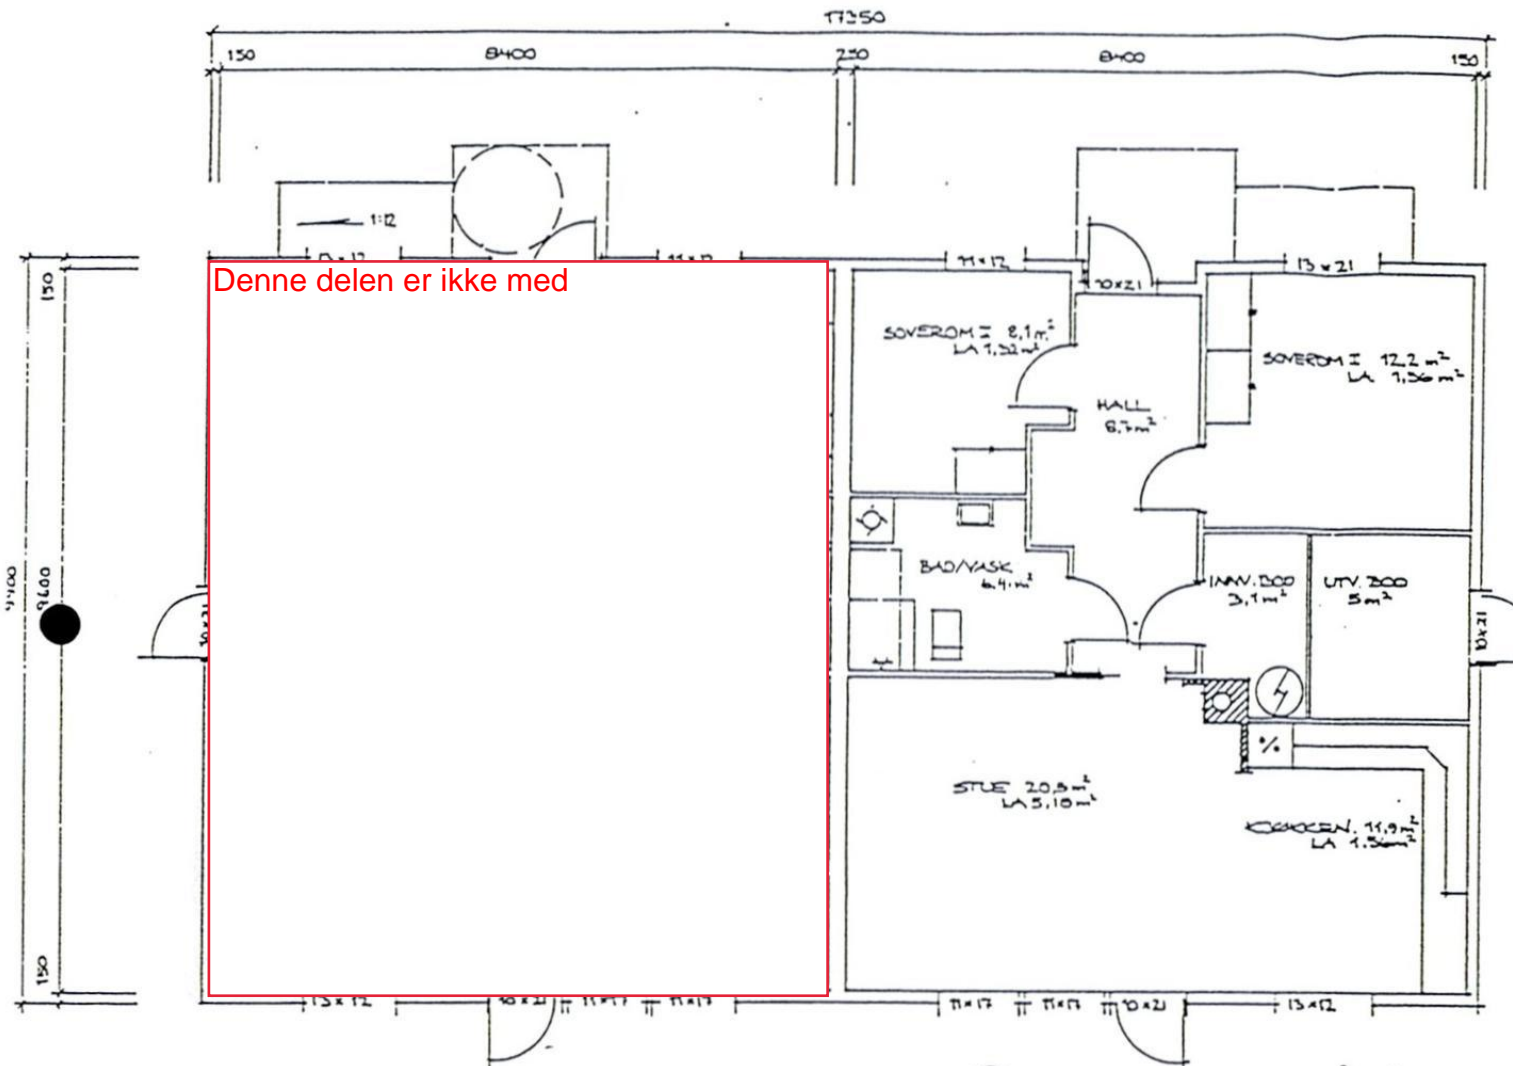

S. nr. 2

S. nr. 1