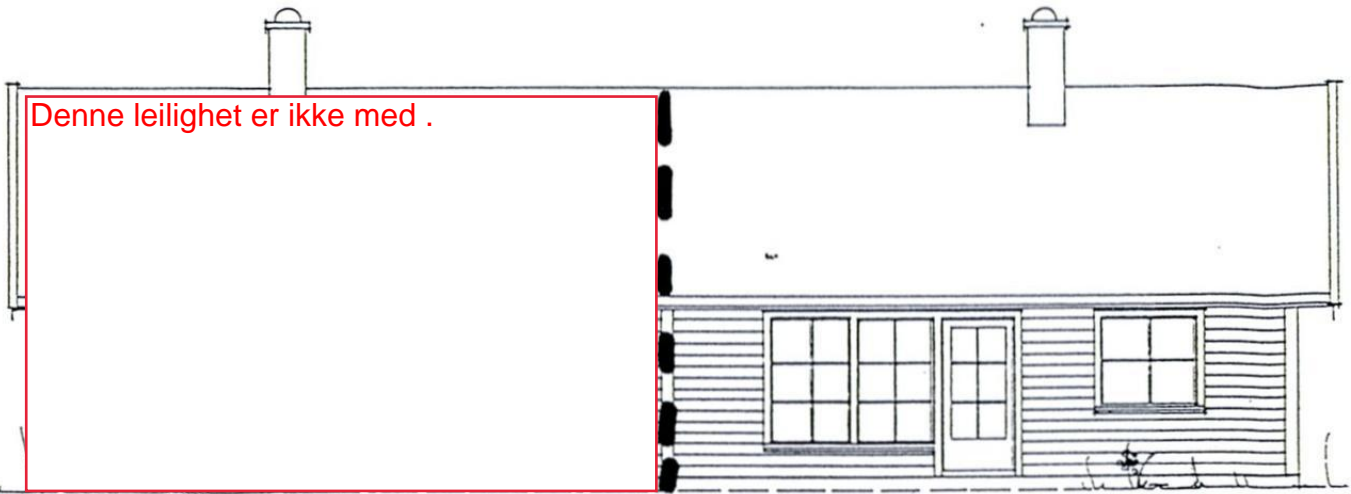

N 13 C 3 / 38682147 Geomatikk
8/607/0/1, 8/607/0/2 1998 1998-05-0

Denne leilighet er ikke med .

S.nr. 2

S.nr. 1

FASADE VEST

Denne leilighet er ikke med .

S.nr. 1

S.nr. 2

FASADE ØST

Terrase

Her er et lite tilbygg som skal være med på prisingen.

Levegg og plattning

FASADE SYD

S.nr 1 a 2

ÅMØS
TEKNISKE BYGGERI
13 NOV 1997
J.nr.: 97014067
Ark./Bak nr.

Denne gavl er ikke med