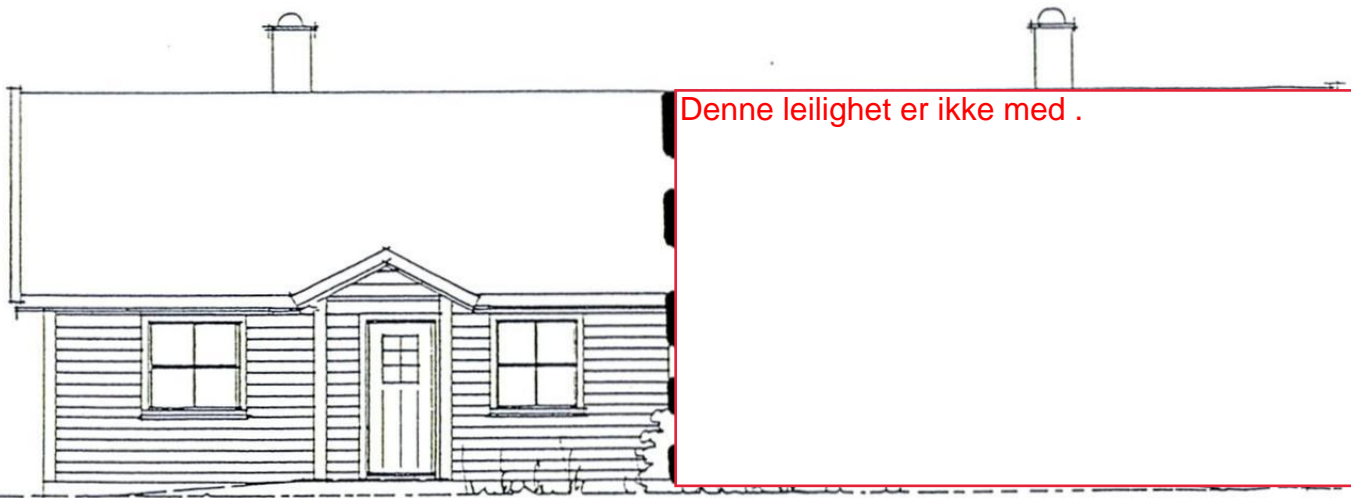

N 13 C 3 / 38682147 Geomatikk
8/607/0/1, 8/607/0/2 1998 1998-05-0

Denne leilighet er ikke med .

S.nr. 2

S.nr. 1

FASADE VEST

Denne leilighet er ikke med .

S.nr. 1

S.nr. 2

FASADE ØST

Terrase

Her er et lite tilbygg som skal være med på prisingen.

Levegg og plattning

FASADE SYD

S.nr 1 a 2

ÅMØS
TEKNISKE BYGGERI
13 NOV 1997
J.nr.: 97014067
Ark./Bak nr.

Denne gavl er ikke med