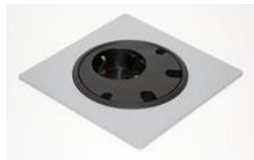

Powerdots

5.