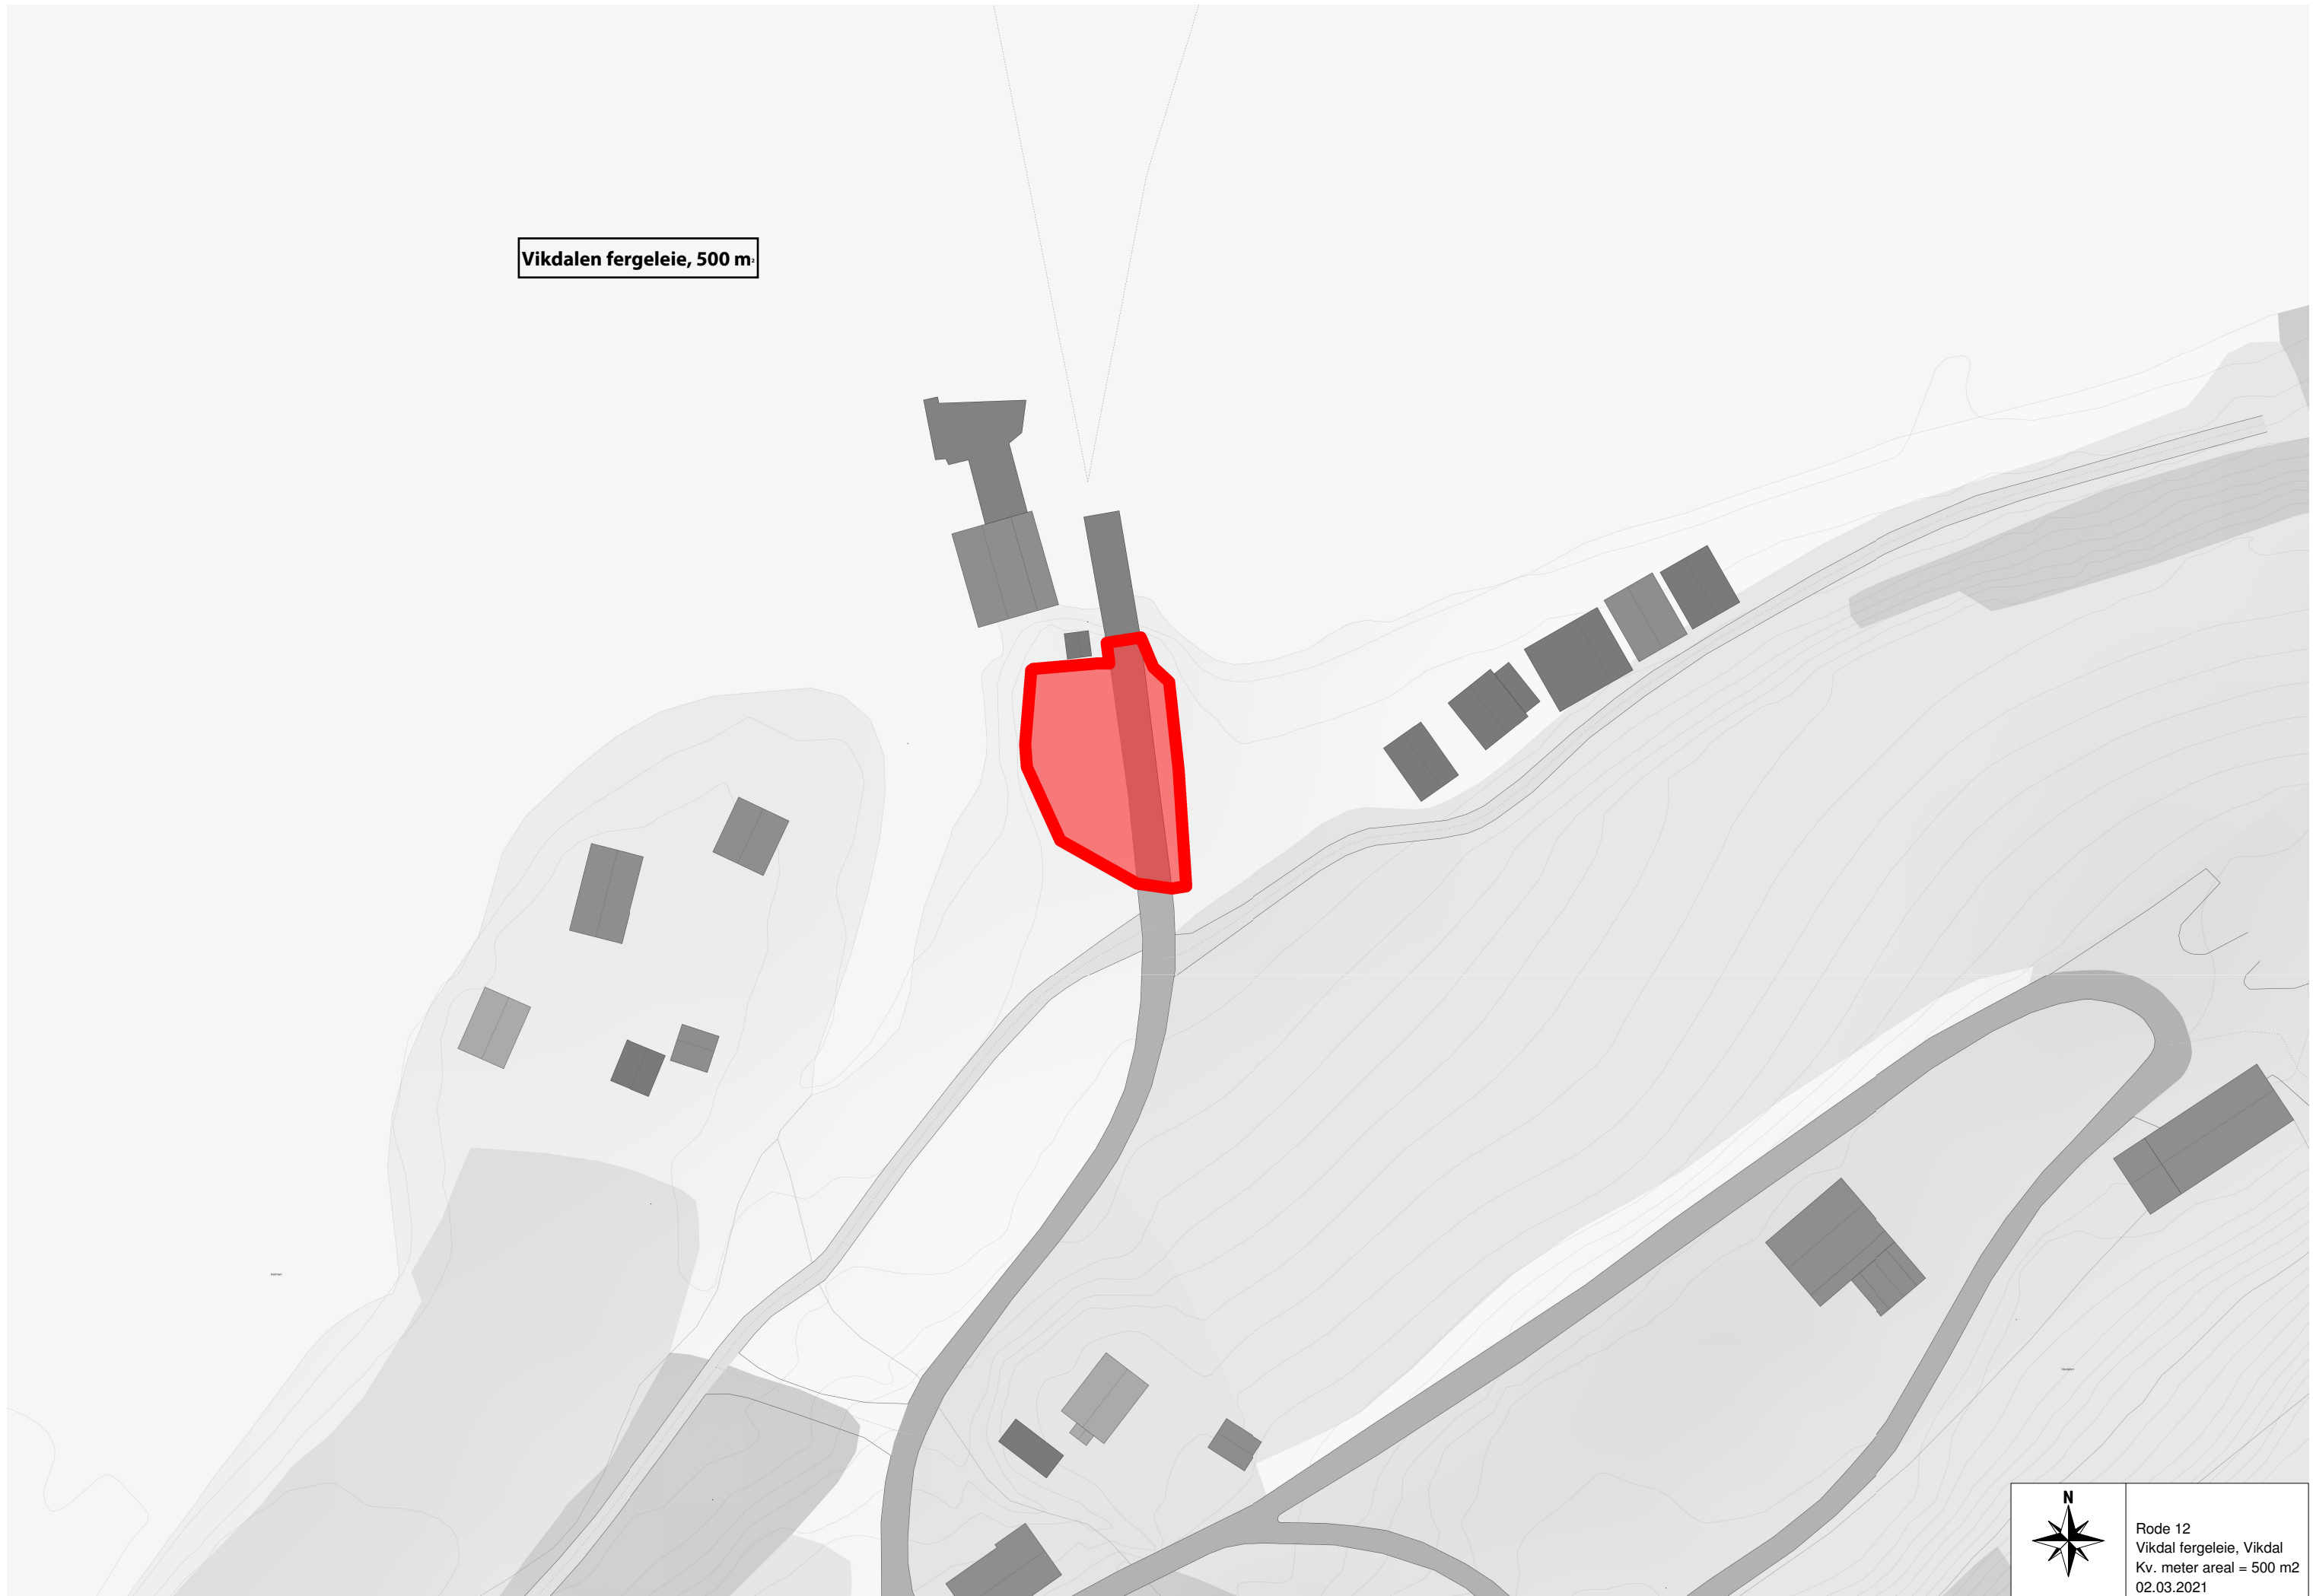

Vikdalen fergeleie, 500 m²

Rode 12
Vikdal fergeleie, Vikdal
Kv. meter areal = 500 m²
02.03.2021