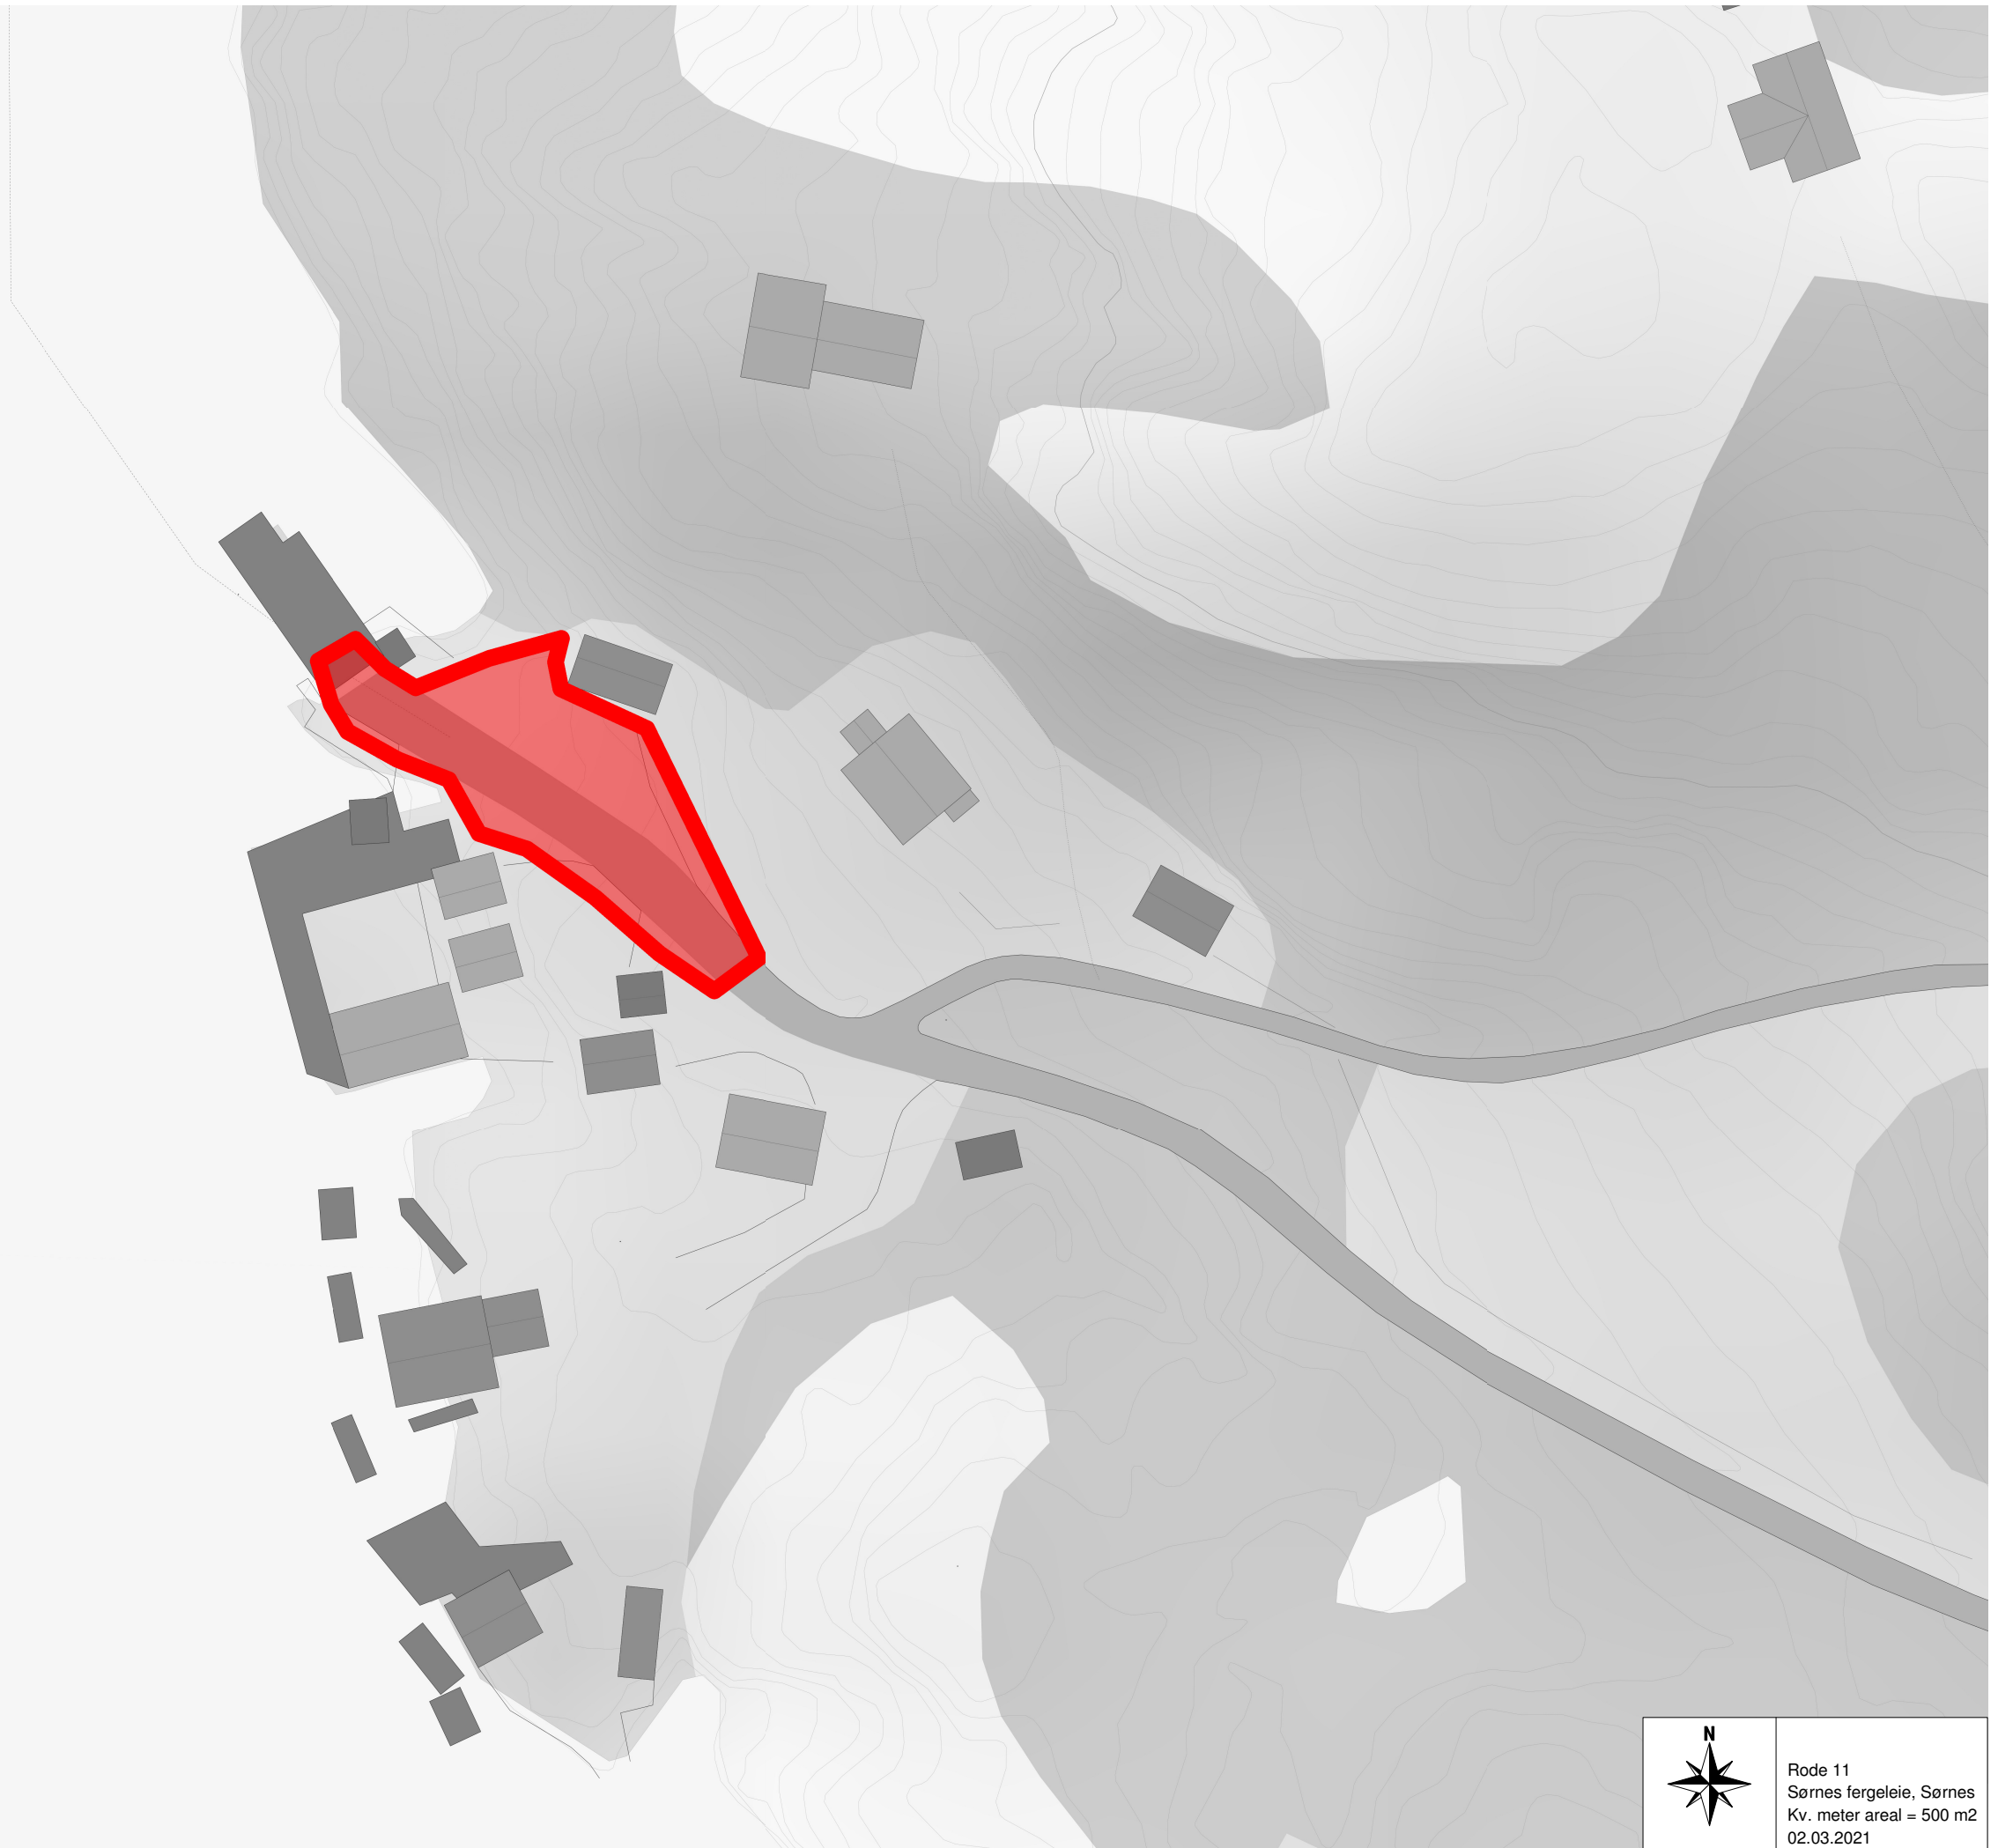

**Sørnes fergeleie,  
500 m<sup>2</sup>**

Rode 11  
Sørnes fergeleie, Sørnes  
Kv. meter areal = 500 m<sup>2</sup>  
02.03.2021