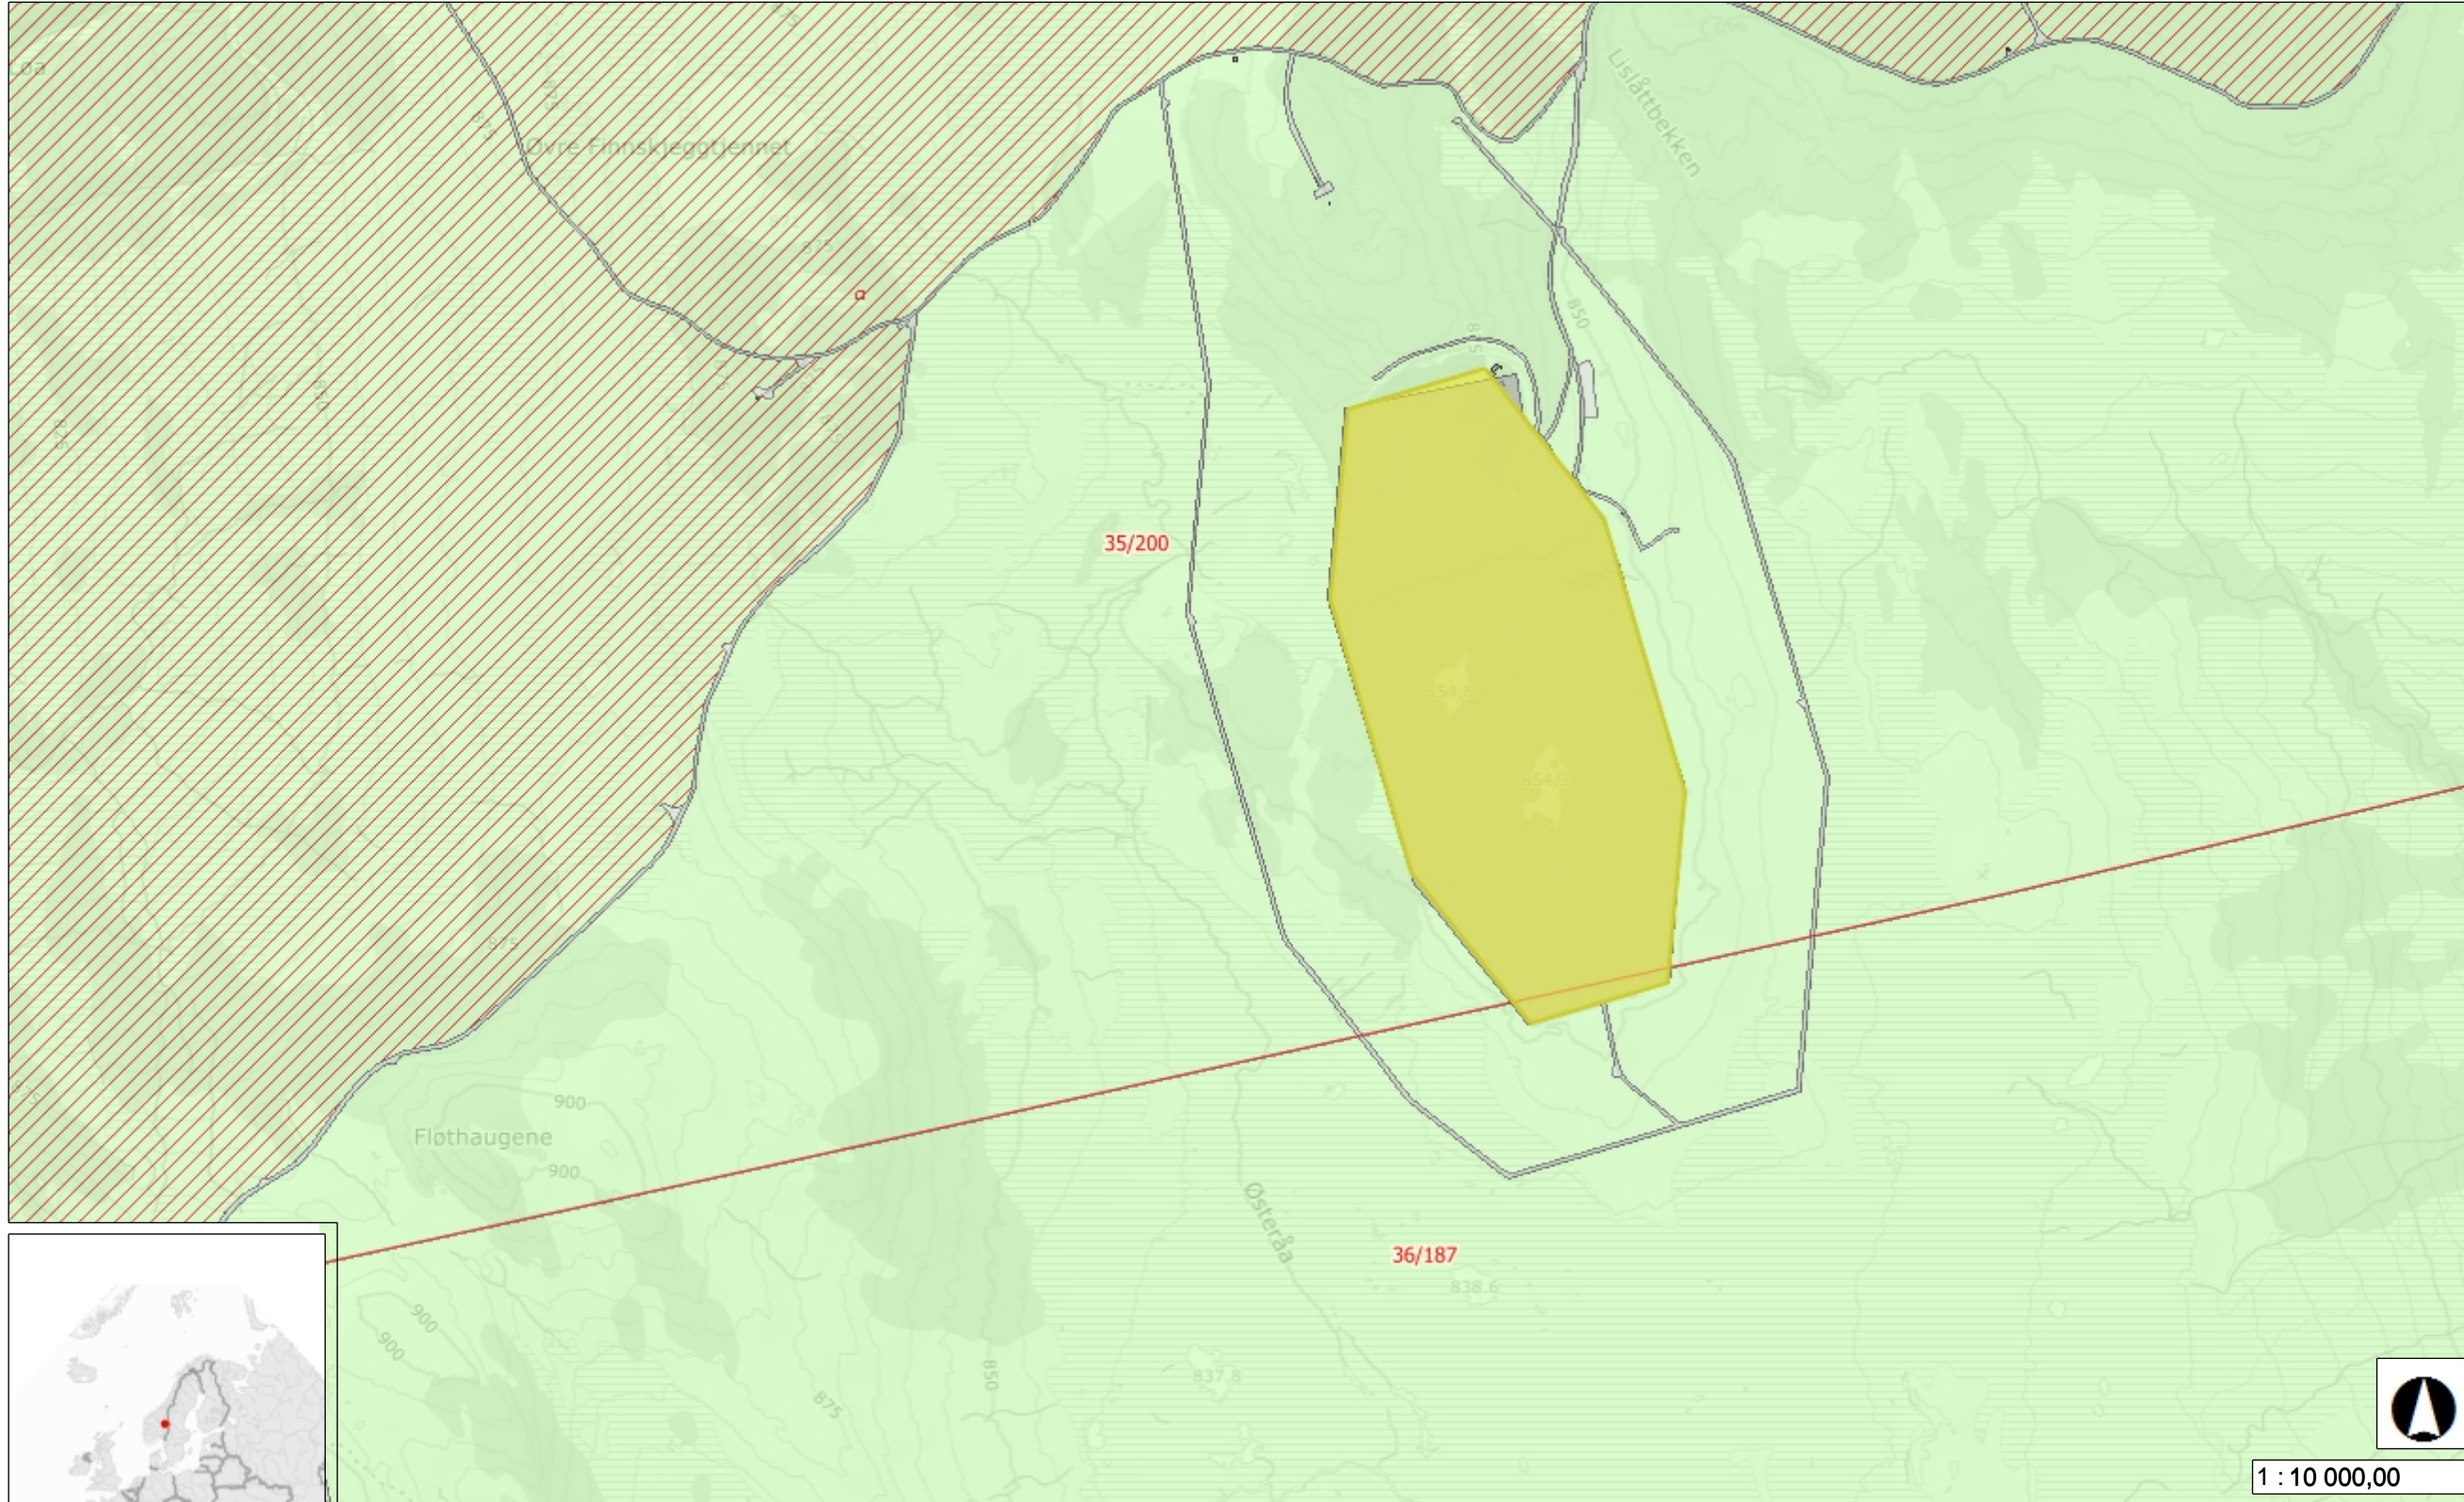

Kartinnsyn Forsvarsbygg

Tegnforklaring

- EiendomsID (Gnr/Bnr/Fnr)
- Az Matrikelnumm**
- Eiendomsgrense
- Uavklart grense
- Hjelpelinje fiktiv
- Hjelpelinje punktfe
- Hjelpelinje vannkar
- Etablisement
- Inventarflate under bygging
- Veg og plasser
- Ukjent
- Asfalt
- Grus
- Brostein
- Betong
- Ottadekke
- Jord/Gras
- Inventarflate
- Bygg og anlegg
- Festningsanlegg
- Skytebaner, veger og plasser
- Inventar under bakken
- Hensynssonegrenser
- KpFareGrense
- KpSikringGrense
- Hensynssoner
- Sikringssone
- Faresone
- Militære forbudsområder innen
- Andres rettigheter
- Utleid grunn
- Bortfestet grunn
- Annen parts servitutt/rettighet
- Egne rettigheter
- Eid grunn
- Festet grunn
- Innleid grunn
- Servitutt/rettighet
- Klausulert grunn
- Eier en eller flere seksjoner
- Eier en eller flere andelsleiligheter
- Annet
- Ukjent

Merknad: