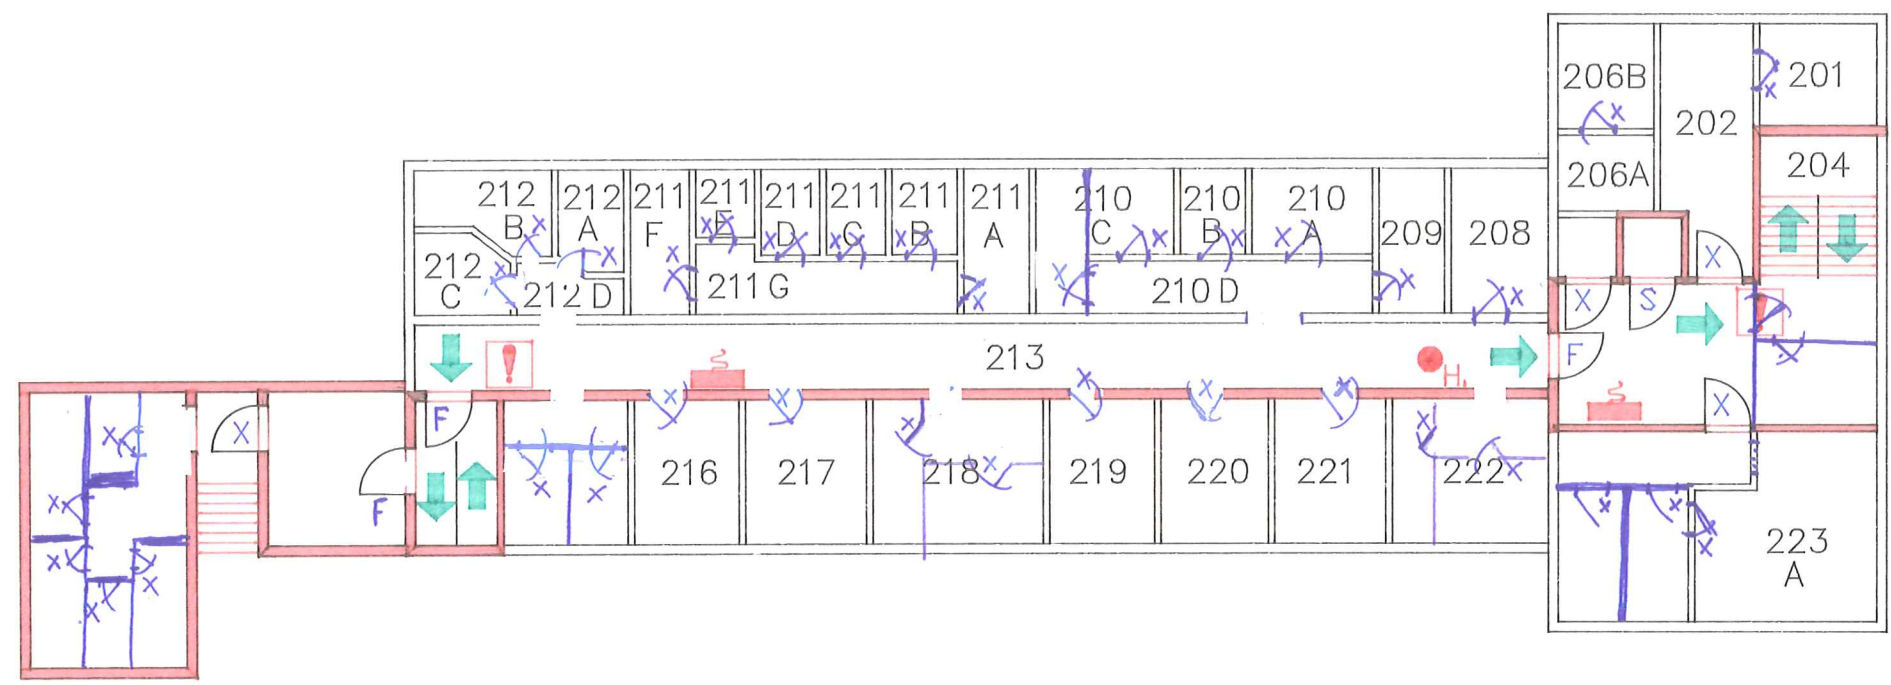

2 ETASJE

- Rømningsvei
- Brannslange i skap
- Håndslokningsapparat
- A60 dør
- B30 dør
- F30-s dør
- A60 vegg
- Brannmelder

HYDRO CARE	Firesafe AS Brannsikring		
	Tegningsnr. Branntegninger		
Meteorologisk- institutt.	Arkivnr.		
	Tegn. O.W.B	Målestokk	Dato 3/8 92.