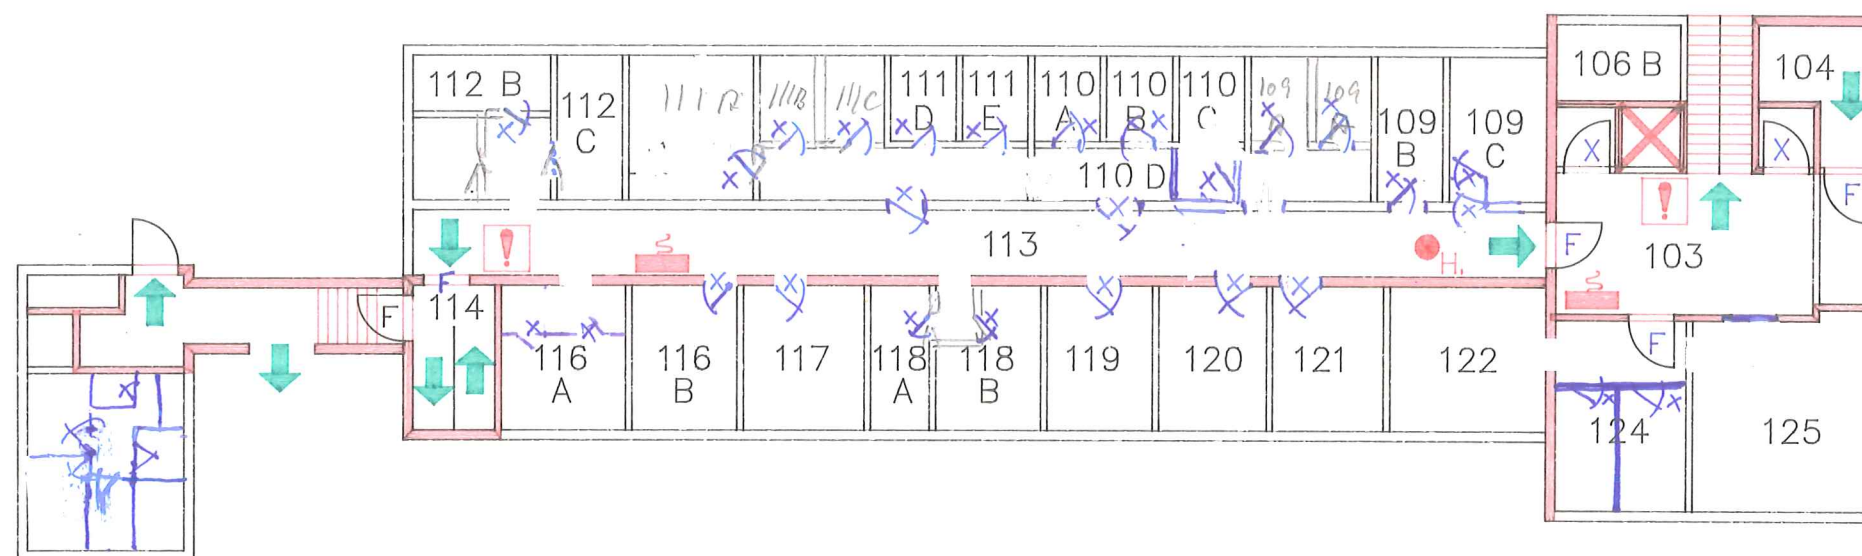

1 ETASJE

- Rømningsvei
- Brannslange i skap
- Håndslukningsapparat
- A60 dør
- B30 dør
- F30-s dør
- A60 vegg
- Brannmelder

Firesafe AS
Brannsikring

Meteorologisk-
institutt.

Tegningsnr.
Branntegninger

Arkivnr.

Tegn. O.W.B	Målestokk	Dato 3/8 92.