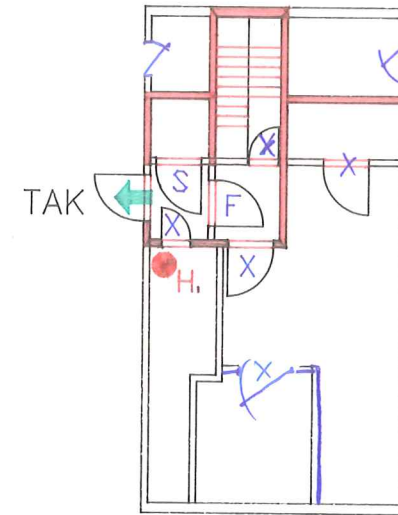

# 6 ETASJE

-  Rømningsvei
-  Brannslange i skap
-  H. Håndsløkningsapparat
-  S A60 dør
-  X B30 dør
-  F F30-s dør
-  A60 vegg
-  Brannmelder

	<b>HYDRO CARE</b>		Firesafe AS Brannsikring
	Meteorologisk— institutt.		Tegningsnr. Branntegninger
Arkivnr.			
Tegn. O.W.B.    Målestokk    Dato 3/8 92.			

# 5 ETASJE

-  Rømningsvei
-  Brannslange i skap
-  Håndslukningsapparat
-  A60 dør
-  B30 dør
-  F30-s dør
-  A60 vegg
-  Brannmelder

	<b>Firesafe AS</b> Brannsikring		
	Tegningsnr. Branntegninger		
Meteorologisk- institutt.	Arkivnr.		
	Tegn. O.W.B	Målestokk	Dato 3/8 92.

Arkivnr.

Tegn. O.W.B	Målestokk	Dato 3/8 92.
----------------	-----------	-----------------

Tegn.	Målestokk	Dato
O.W.B		3/8 92.