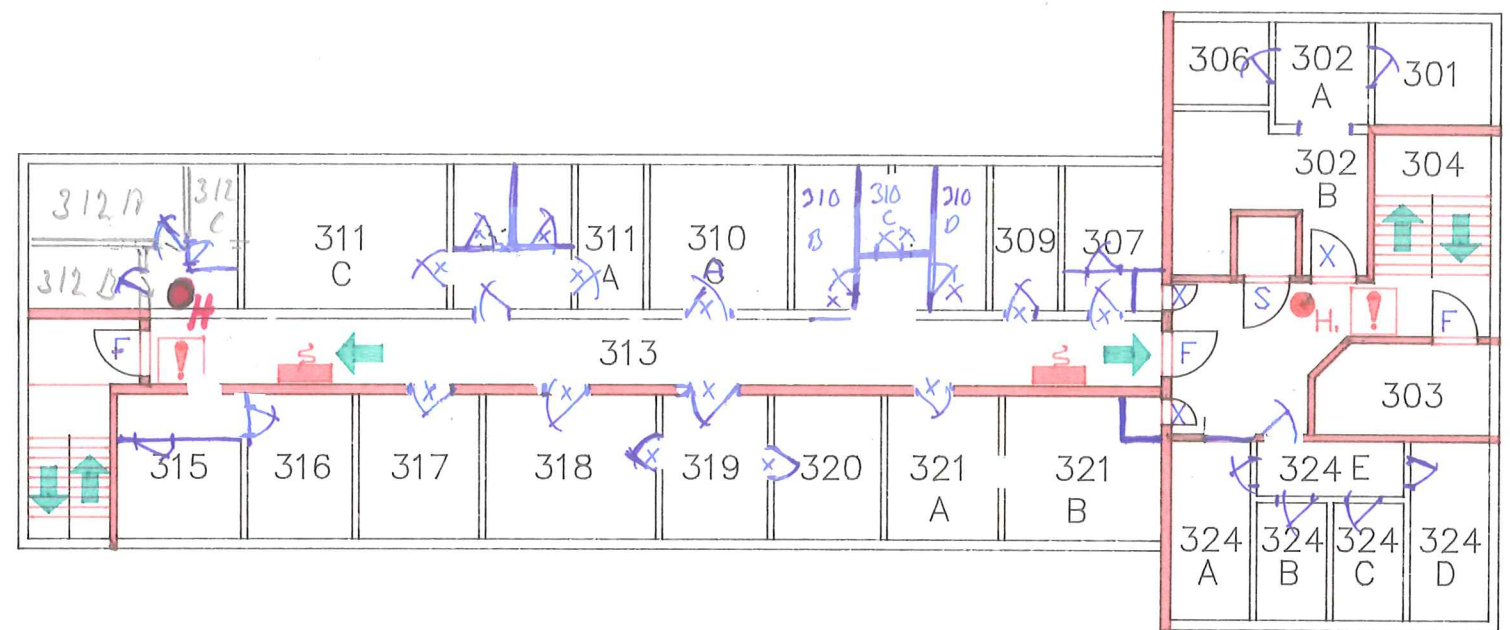

# 6 ETASJE

-  Rømningsvei
-  Brannslange i skap
-  H. Håndsløkningsapparat
-  S A60 dør
-  X B30 dør
-  F F30-s dør
-  A60 vegg
-  Brannmelder

	<b>HYDRO CARE</b>		Firesafe AS Brannsikring
	Meteorologisk— institutt.		Tegningsnr. Branntegninger
Arkivnr.			
Tegn. O.W.B.    Målestokk    Dato 3/8 92.			

# 4 ETASJE

-  Rømningsvei
-  Brannslange i skap
-  H. Håndslukningsapparat
-  S A60 dør
-  X B30 dør
-  F F30-s dør
-  A60 vegg
-  Brannmelder

Firesafe AS  
Brannsikring

Meteorologisk—  
institutt.

Tegningsnr. Branntegninger		
Arkivnr.		
Tegn. O.W.B	Målestokk	Dato 3/8 92.

# 3 ETASJE

-  Rømningsvei
-  Brannslange i skap
-  Håndslukningsapparat
-  A60 dør
-  B30 dør
-  F30-s dør
-  A60 vegg
-  Brannmelder

	<b>Firesafe AS</b> Brannsikring		
	Tegningsnr. <b>Branntegninger</b>		
Meteorologisk- institutt.	Arkivnr.		
	Tegn. O.W.B	Målestokk	Dato 3/8 92.

Tegn.	Målestokk	Dato
O.W.B		3/8 92.