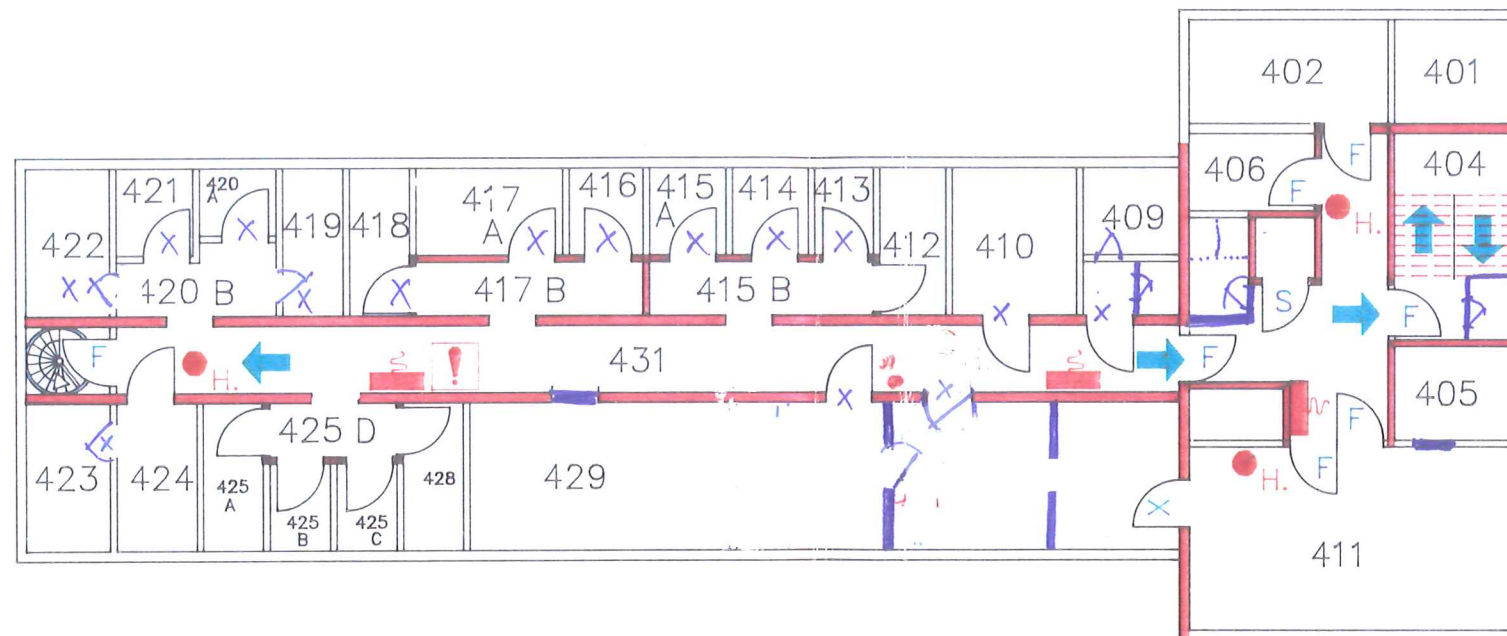

4 ETASJE

- Rømningsvei
- Brannslange i skap
- H. Håndslukningsapparat
- S A60 dør
- X B30 dør
- F F30-s dør
- A60 vegg
- Brannmelder

Firesafe AS
Brannsikring

Meteorologisk—
institutt.

Tegningsnr. Branntegninger		
Arkivnr.		
Tegn. O.W.B	Målestokk	Dato 3/8 92.