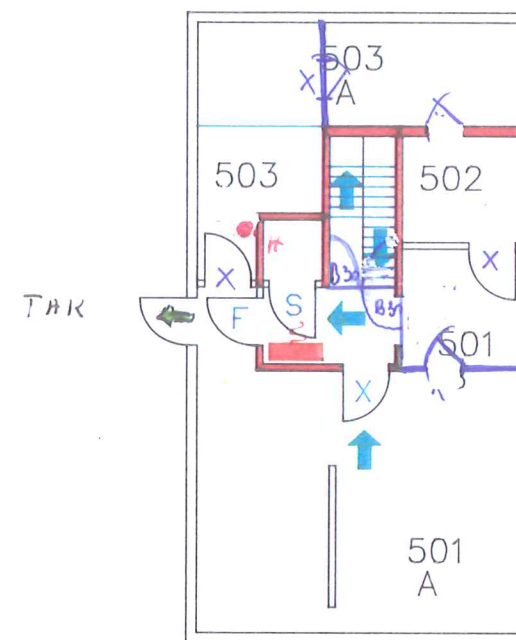

# 6 ETASJE

-  Rømningsvei
-  Brannslange i skap
-  H. Håndsløkningsapparat
-  S A60 dør
-  X B30 dør
-  F F30-s dør
-  A60 vegg
-  Brannmelder

	<b>HYDRO CARE</b>		Firesafe AS Brannsikring
	Meteorologisk— institutt.		Tegningsnr. Branntegninger
Arkivnr.			
Tegn. O.W.B.    Målestokk    Dato 3/8 92.			

# 5 ETASJE

-  Rømningsvei
-  Brannslange i skap
-  Håndslukningsapparat
-  A60 dør
-  B30 dør
-  F30-s dør
-  A60 vegg
-  Brannmelder

	<b>Firesafe AS</b> Brannsikring		
	Tegningsnr. Branntegninger		
Meteorologisk- institutt.	Arkivnr.		
	Tegn. O.W.B	Målestokk	Dato 3/8 92.

Arkivnr.

Tegn. O.W.B	Målestokk	Dato 3/8 92.
----------------	-----------	-----------------

Tegn.	Målestokk	Dato
O.W.B		3/8 92.