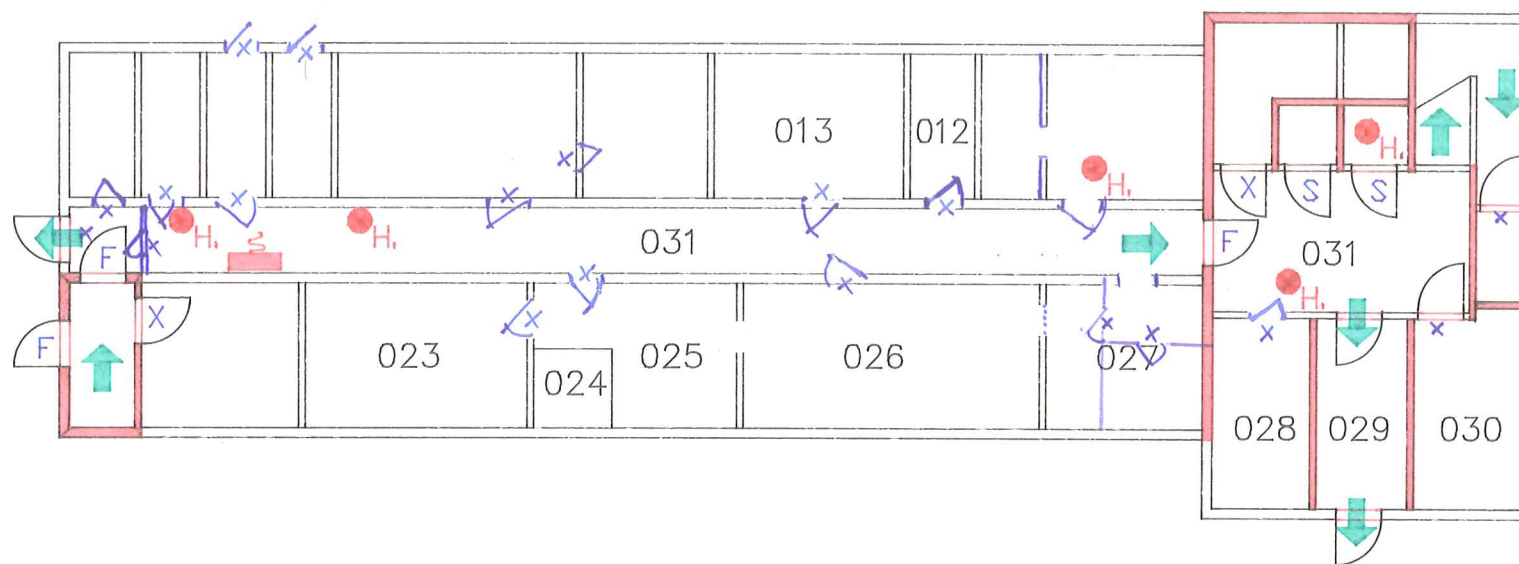

KJELLER

- Rømningsvei
- Brannslange i skap
- Håndslukningsapparat
- A60 dør
- B30 dør
- F30-s dør
- A60 vegg

Firesafe AS
Brannsikring

Meteorologisk—
institutt.

Tegningsnr.
Branntegninger

Arkivnr.

Tegn.	Målestokk	Dato
O.W.B		3/8 92.