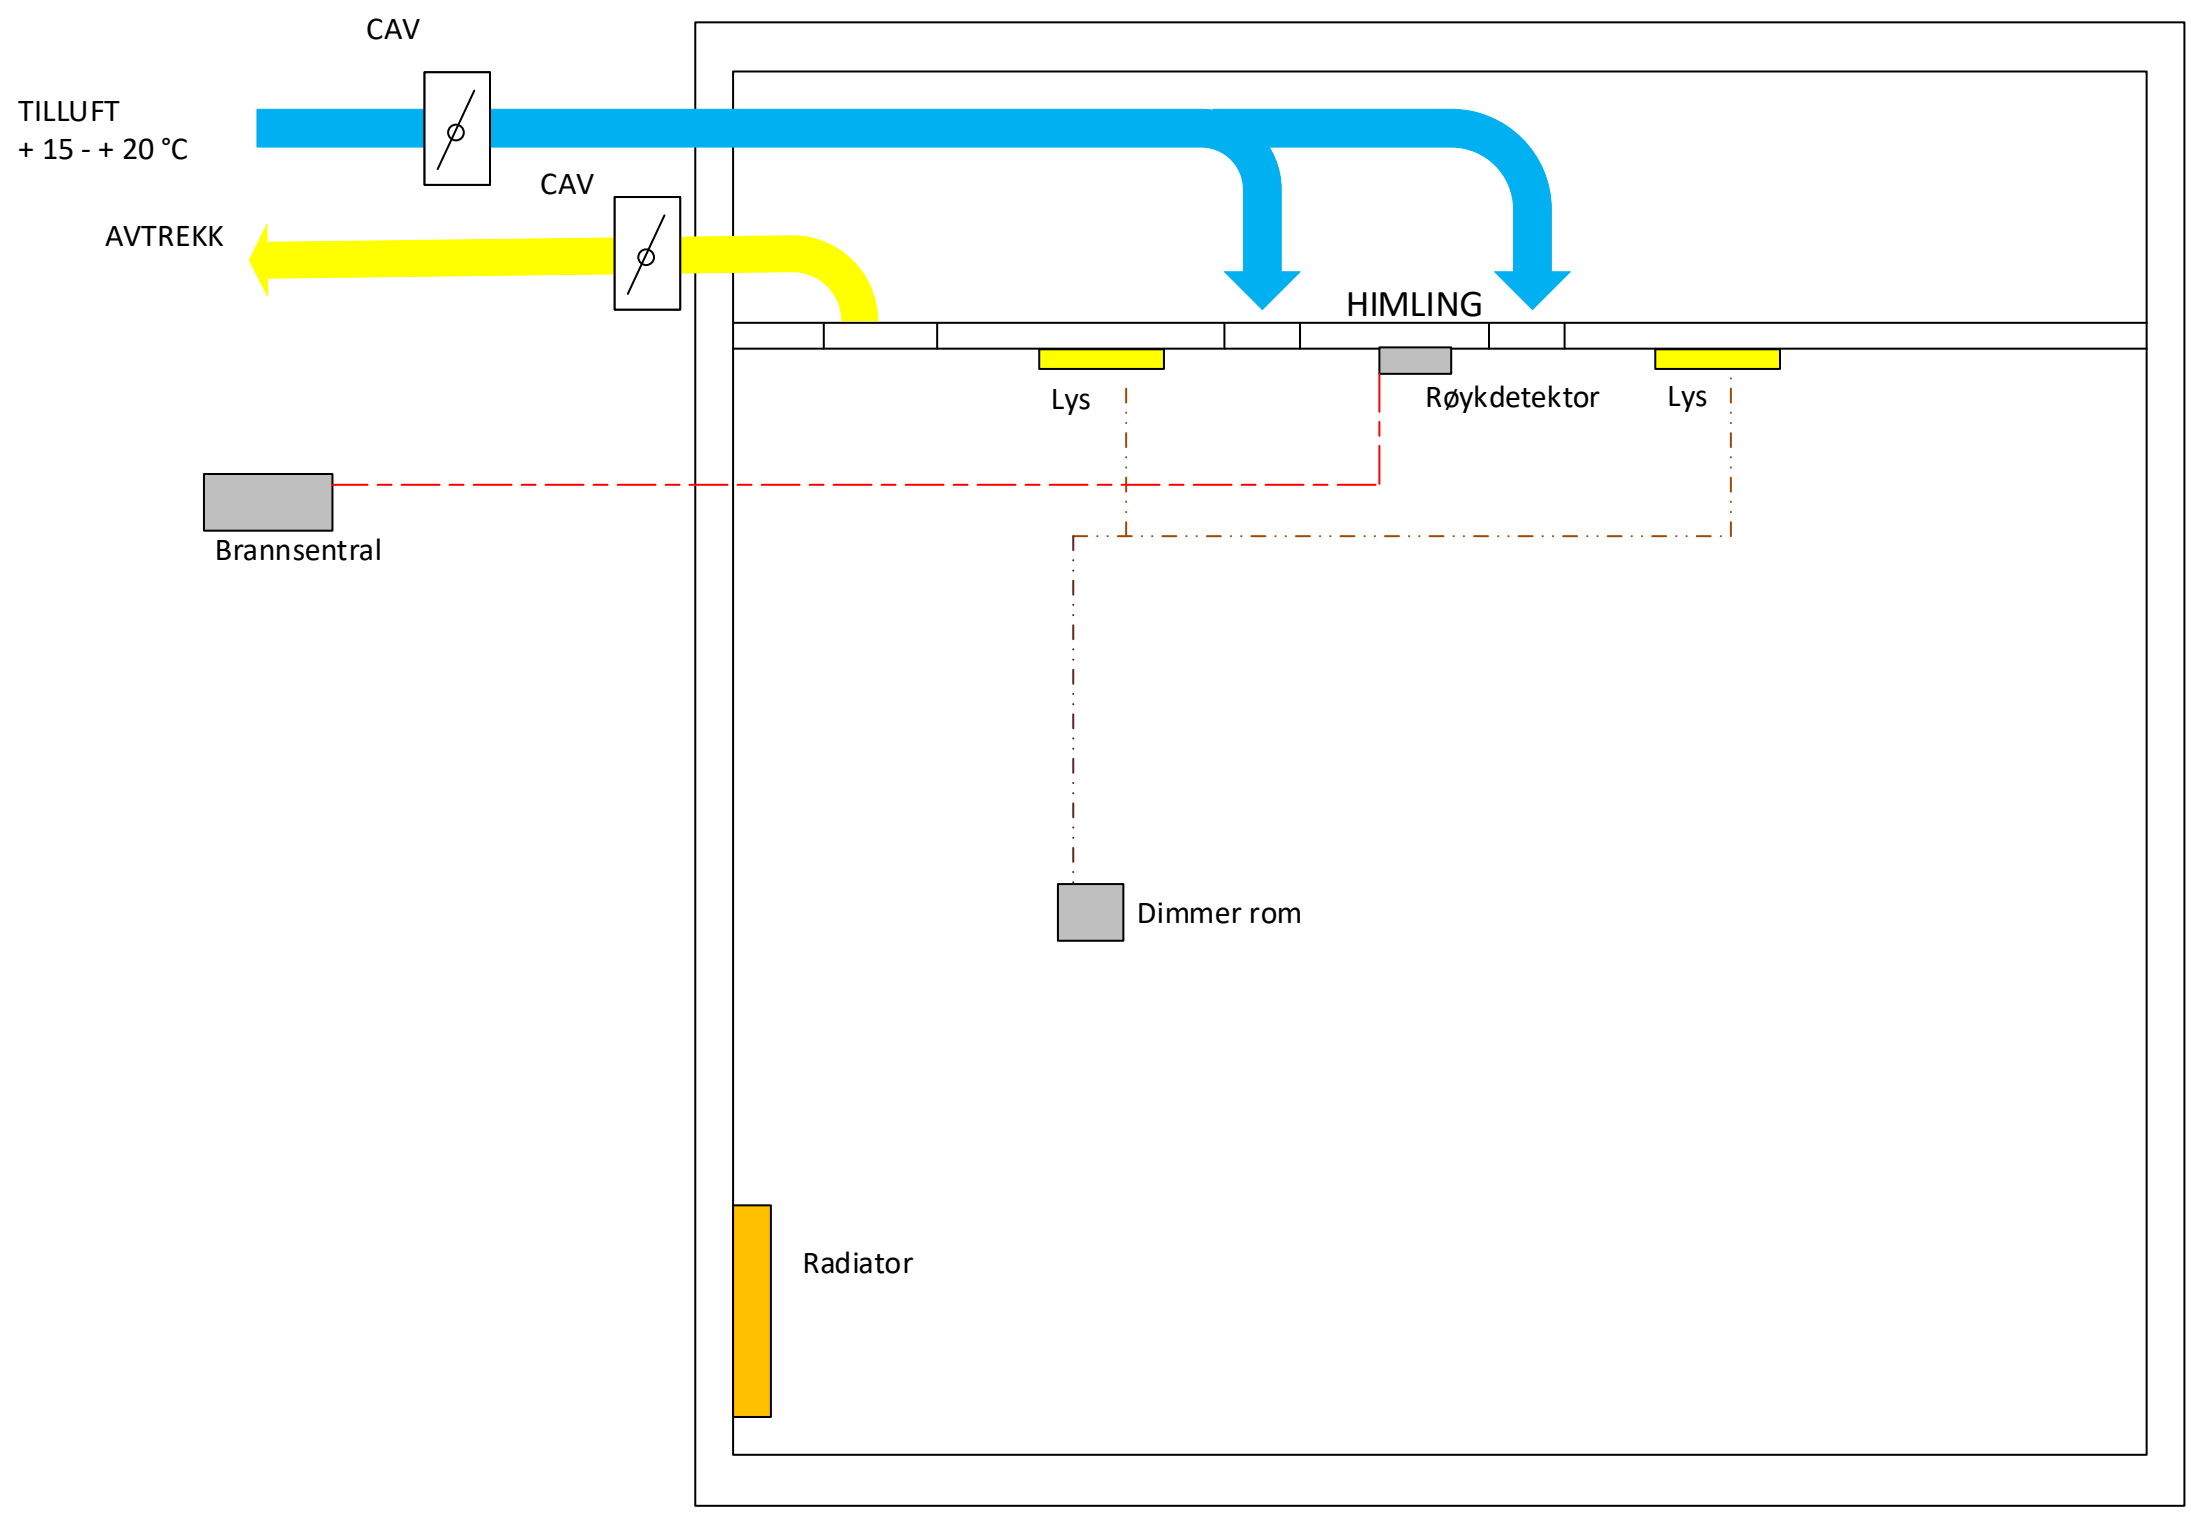

REGULERING/STYRING:

- Lys auto av
- Romtemp natt/dag
- Ventilasjon CAV

BRUKERSTYRINGER:

- Lys på/dimming

ROM:

- K076 Klasserom 1
- K077 Klasserom 2

REGULERING/STYRING:

- Lys auto av
- Romtemp natt/dag
- Ventilasjon CAV

BRUKERSTYRINGER:

- Lys på/dimming

ROM:

- K079 Sanserom
- K082 Hvilerom

REGULERING/STYRING:

- Lys auto av
- Romtemp natt/dag
- Ventilasjon CAV

BRUKERSTYRINGER:

- Lys på

ROM:

- K073 Gruppe 1
- K074 Musikk
- K075 Treningsrom
- K078 ADL rom
- K042 Admin/ renhold
- K080 Gruppe 2
- K081 Allrom
- K083 Kjøkken
- K084 Kontor

REGULERING/STYRING:

- Lys auto på/av
- Romtemp
- Ventilasjon CAV

BRUKERSTYRINGER:

ROM:

- WC
- HCWC
- Garderobe

REGULERING/STYRING:

- Lys auto av
- Romtemp natt/dag
- Ventilasjon CAV

BRUKERSTYRINGER:

- Lys på

ROM: