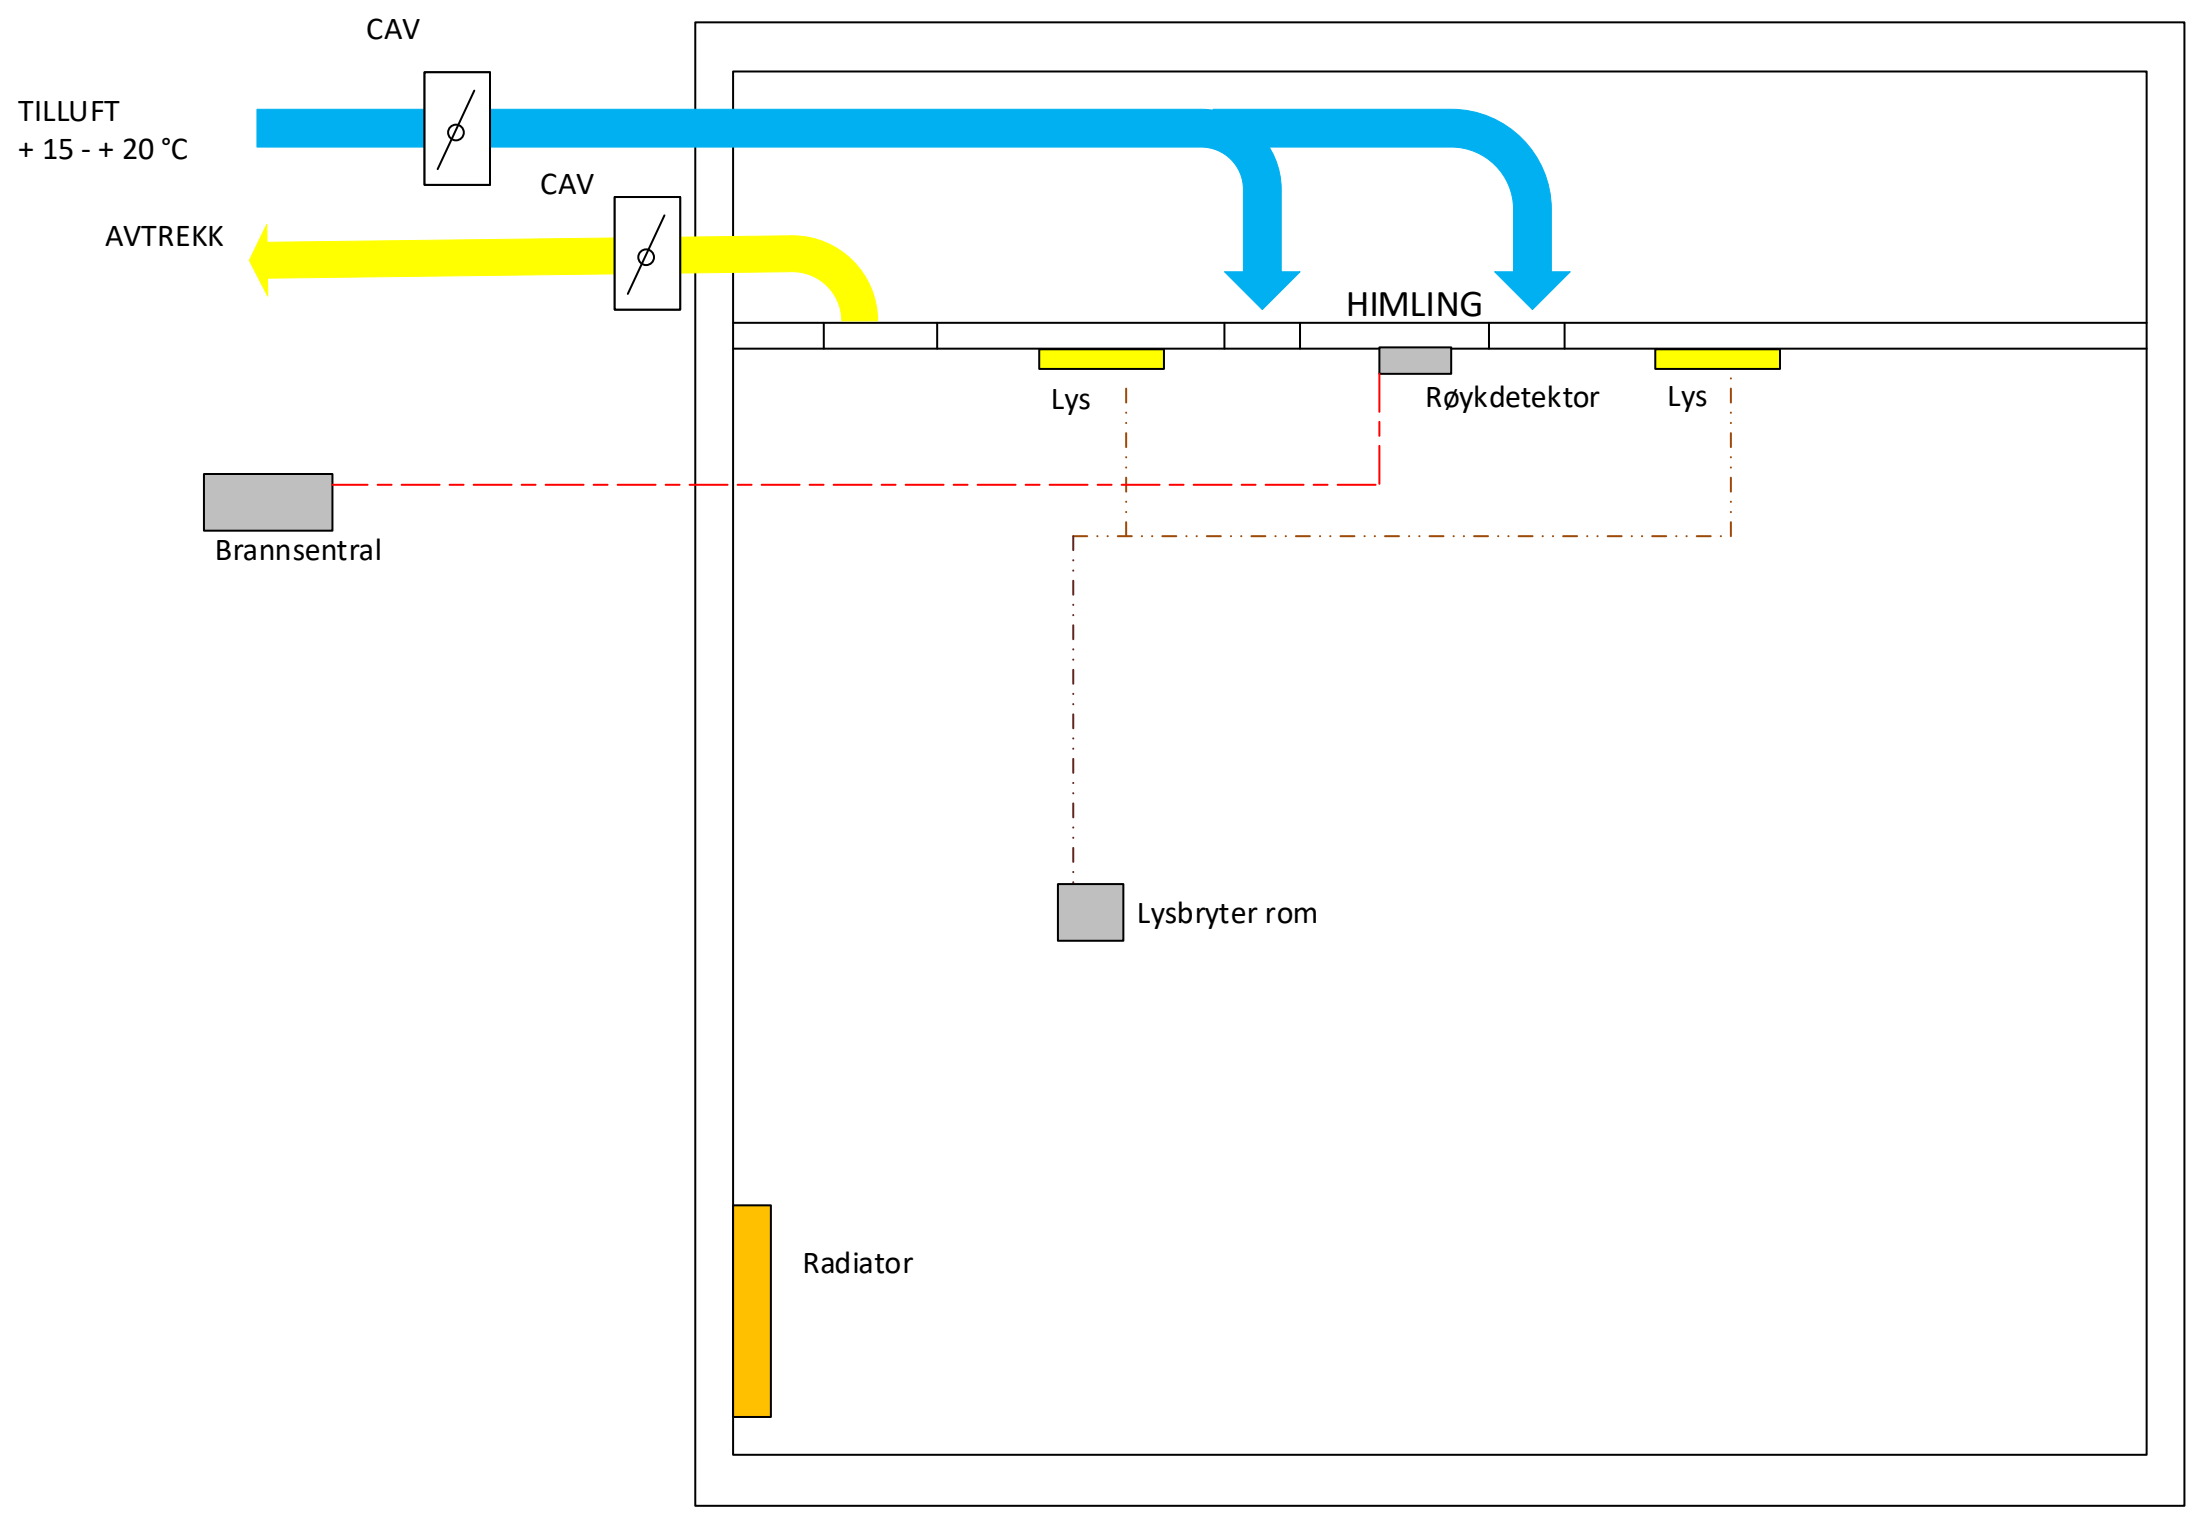

BRUKERSTYRINGER:

- Lys på/dimming

ROM:

- K079 Sanserom
- K082 Hvilerom

REGULERING/STYRING:

- Lys auto av
- Romtemp natt/dag
- Ventilasjon CAV

BRUKERSTYRINGER:

- Lys på

ROM:

- K073 Gruppe 1
- K074 Musikk
- K075 Treningsrom
- K078 ADL rom
- K042 Admin/ renhold
- K080 Gruppe 2
- K081 Allrom
- K083 Kjøkken
- K084 Kontor

REGULERING/STYRING:

- Lys auto på/av
- Romtemp
- Ventilasjon CAV

BRUKERSTYRINGER:

ROM:

- WC
- HCWC
- Garderobe

REGULERING/STYRING:

- Lys auto av
- Romtemp natt/dag
- Ventilasjon CAV

BRUKERSTYRINGER:

- Lys på

ROM: