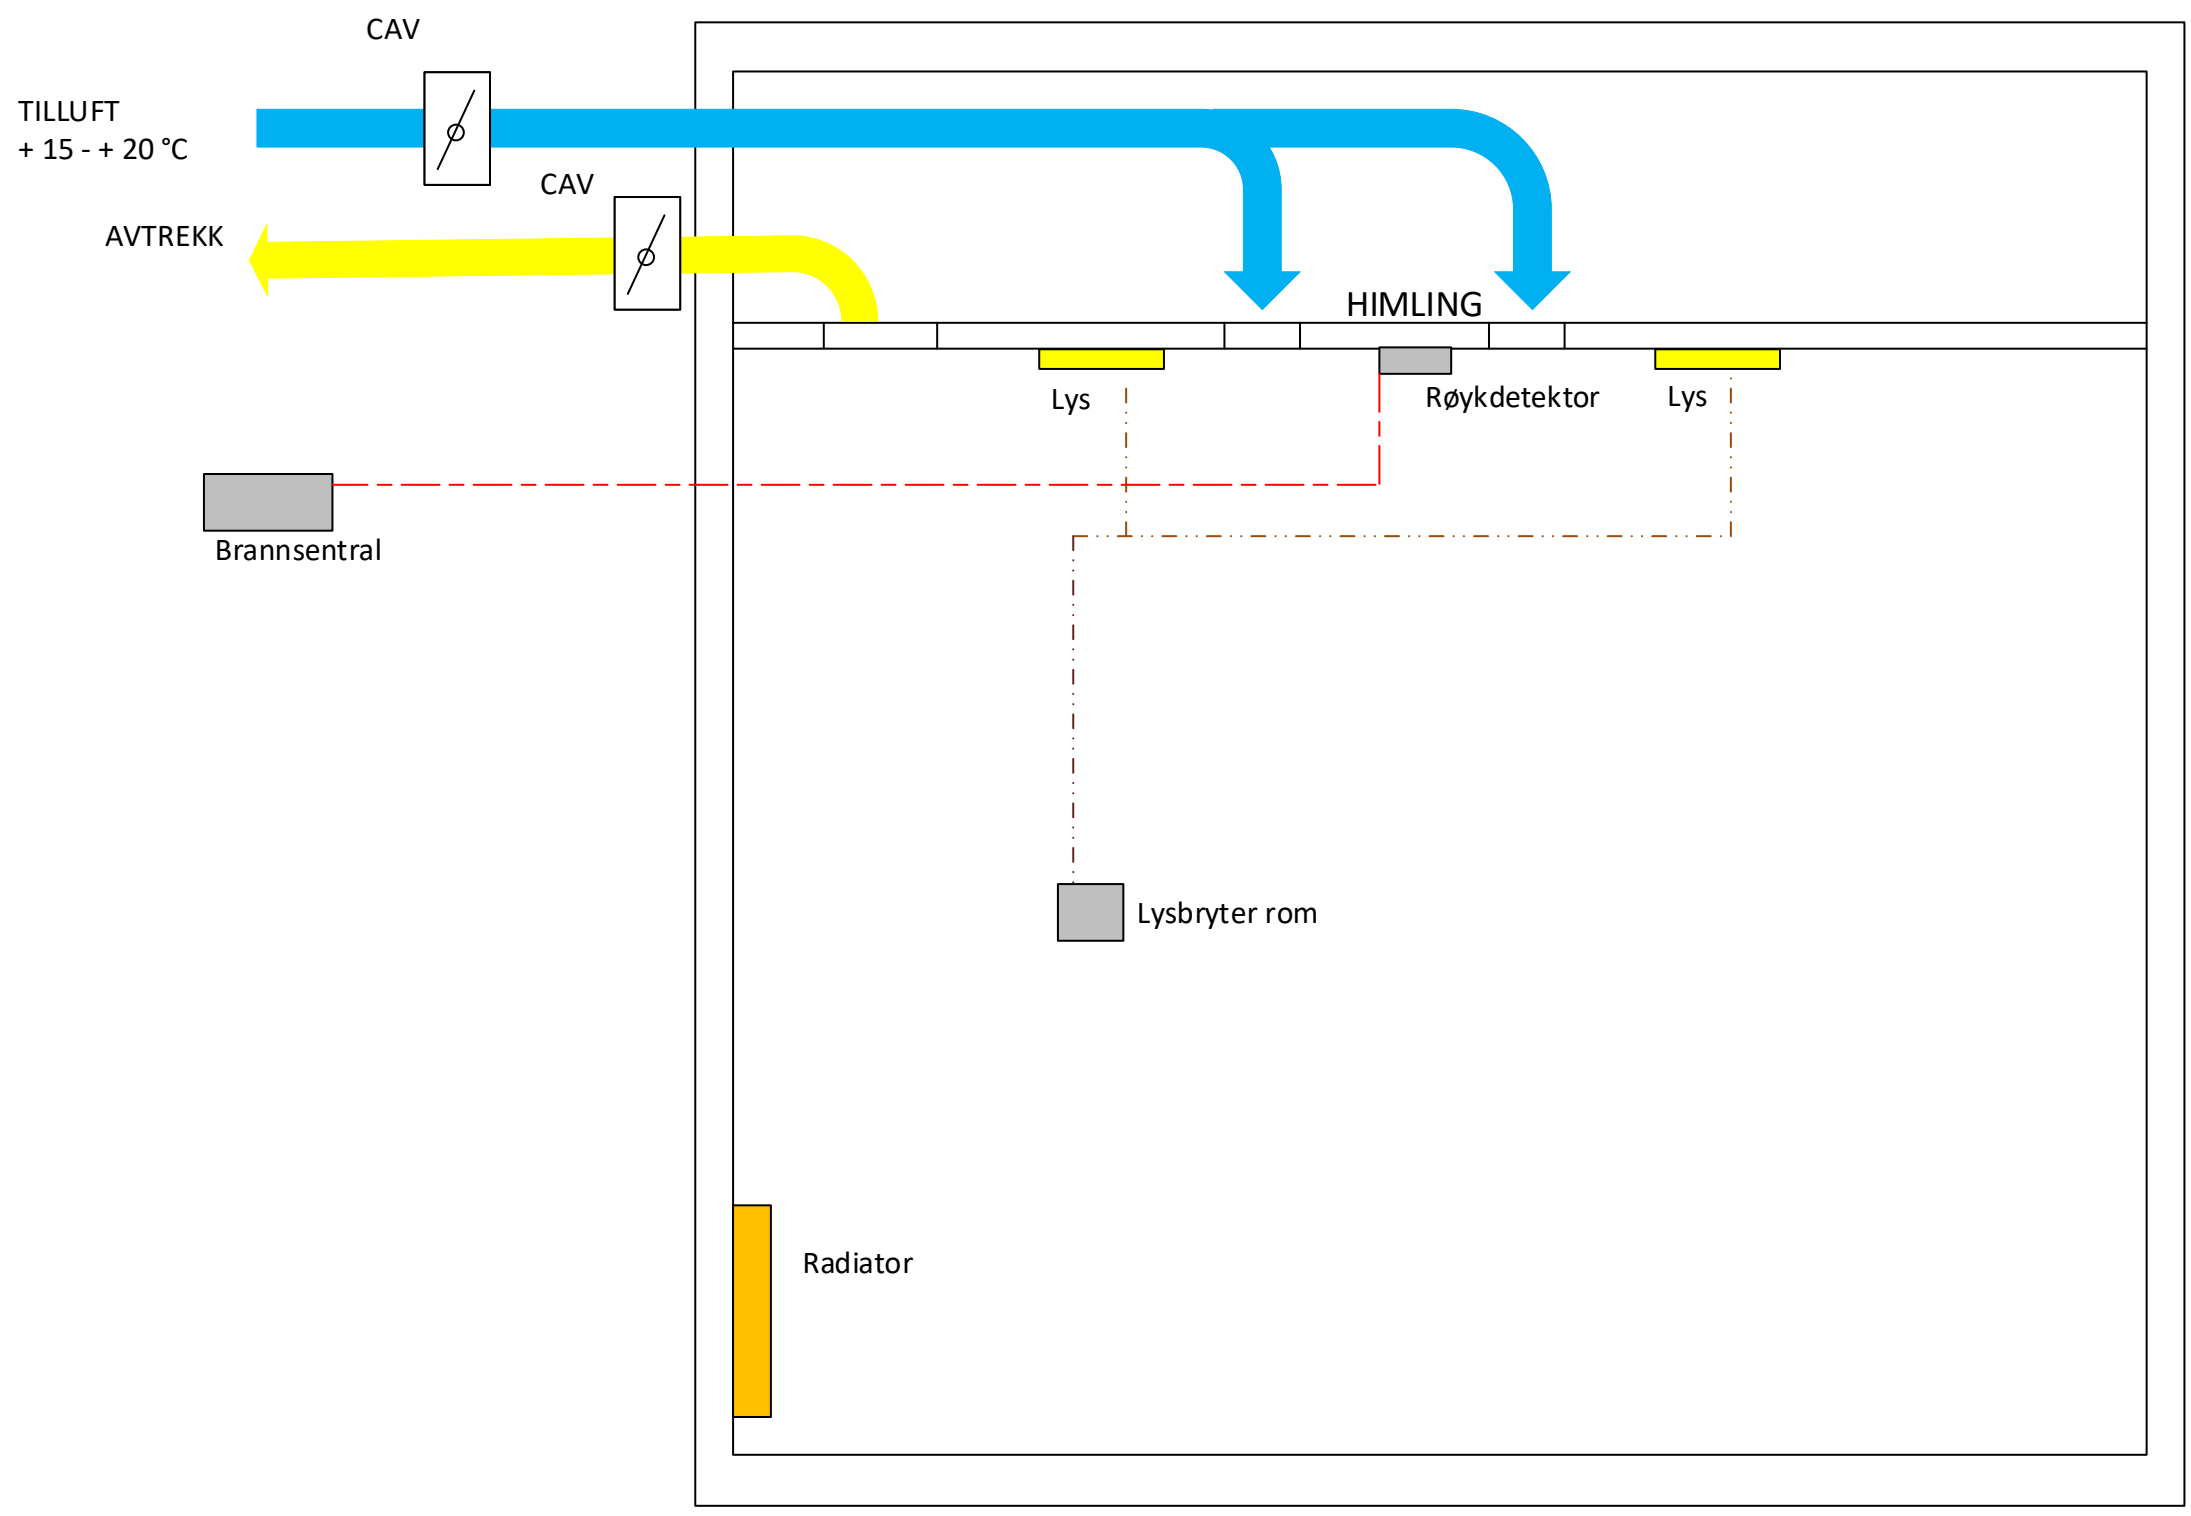

REGULERING/STYRING:

- Lys auto av
- Romtemp natt/dag
- Ventilasjon CAV

BRUKERSTYRINGER:

- Lys på/dimming

ROM:

- K076 Klasserom 1
- K077 Klasserom 2

REGULERING/STYRING:

- Lys auto av
- Romtemp natt/dag
- Ventilasjon CAV

BRUKERSTYRINGER:

- Lys på/dimming

ROM:

- K079 Sanserom
- K082 Hvilerom

REGULERING/STYRING:

- Lys auto av
- Romtemp natt/dag
- Ventilasjon CAV

BRUKERSTYRINGER:

- Lys på

ROM:

- K073 Gruppe 1
- K074 Musikk
- K075 Treningsrom
- K078 ADL rom
- K042 Admin/ renhold
- K080 Gruppe 2
- K081 Allrom
- K083 Kjøkken
- K084 Kontor

REGULERING/STYRING:

- Lys auto på/av
- Romtemp
- Ventilasjon CAV

BRUKERSTYRINGER:

ROM:

- WC
- HCWC
- Garderobe

REGULERING/STYRING:

- Lys auto av
- Romtemp natt/dag
- Ventilasjon CAV

BRUKERSTYRINGER:

- Lys på

ROM: