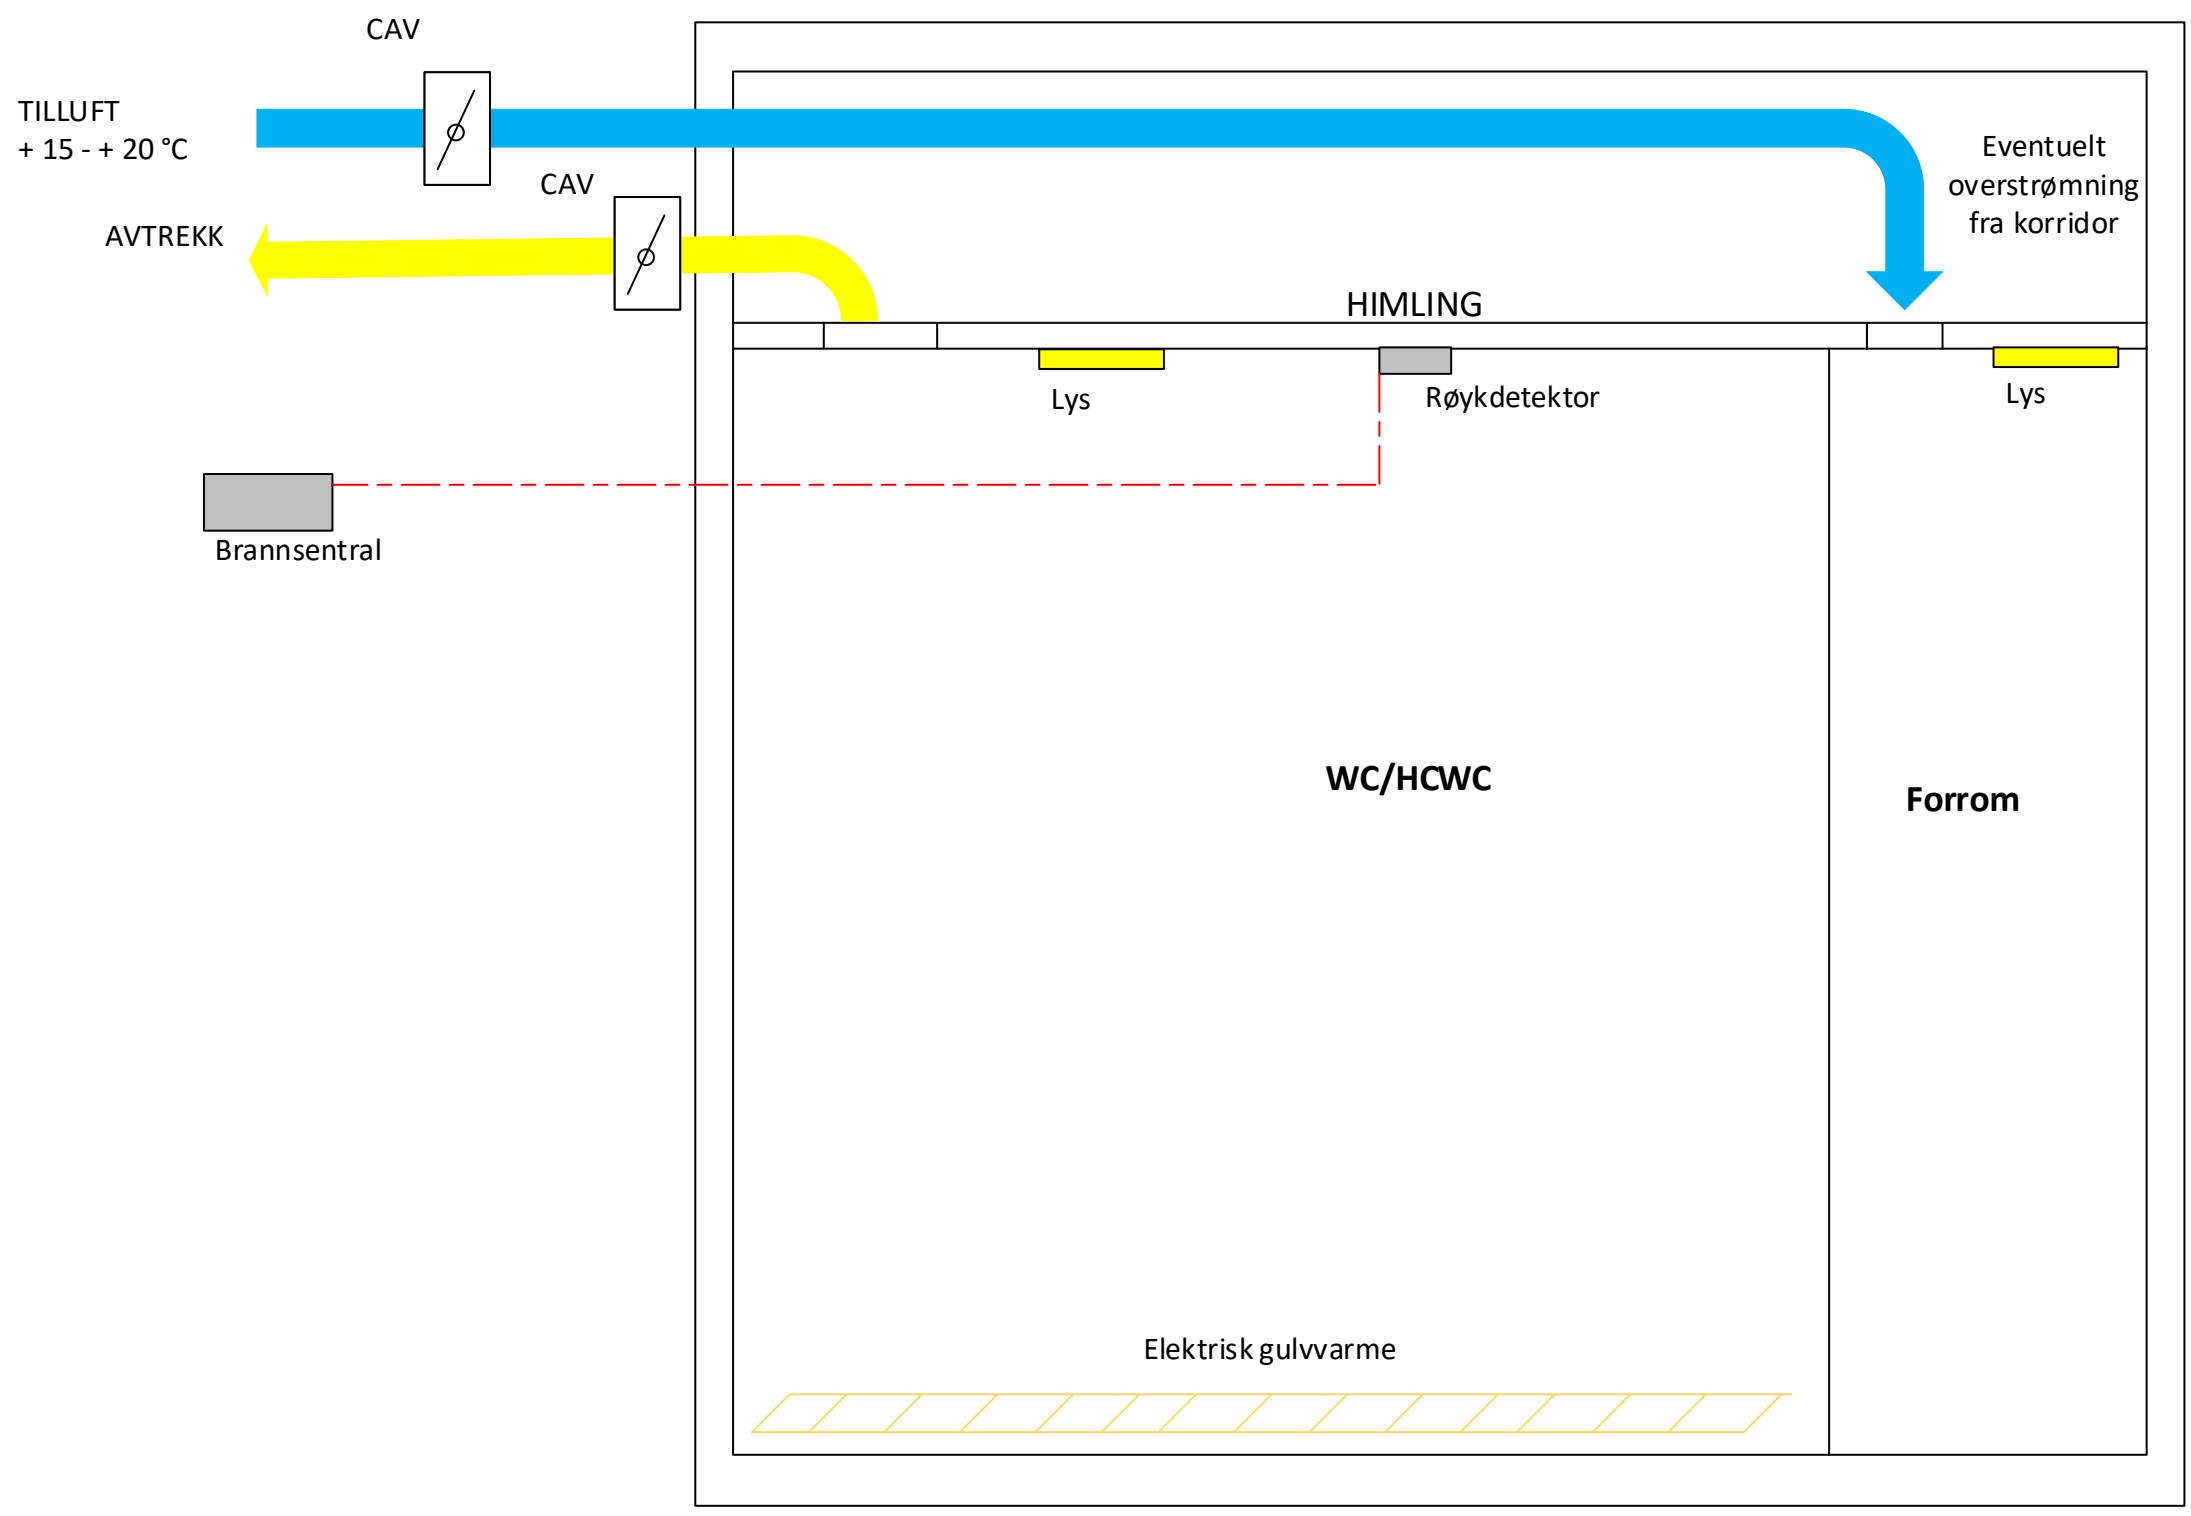

REGULERING/STYRING:

- Lys auto av
- Romtemp natt/dag
- Ventilasjon CAV

BRUKERSTYRINGER:

- Lys på/dimming

ROM:

- K076 Klasserom 1
- K077 Klasserom 2

REGULERING/STYRING:

- Lys auto av
- Romtemp natt/dag
- Ventilasjon CAV

BRUKERSTYRINGER:

- Lys på/dimming

ROM:

- K079 Sanserom
- K082 Hvilerom

REGULERING/STYRING:

- Lys auto av
- Romtemp natt/dag
- Ventilasjon CAV

BRUKERSTYRINGER:

- Lys på

ROM:

- K073 Gruppe 1
- K074 Musikk
- K075 Treningsrom
- K078 ADL rom
- K042 Admin/ renhold
- K080 Gruppe 2
- K081 Allrom
- K083 Kjøkken
- K084 Kontor

REGULERING/STYRING:

- Lys auto på/av
- Romtemp
- Ventilasjon CAV

BRUKERSTYRINGER:

ROM:

- WC
- HCWC
- Garderobe

REGULERING/STYRING:

- Lys auto av
- Romtemp natt/dag
- Ventilasjon CAV

BRUKERSTYRINGER:

- Lys på

ROM: