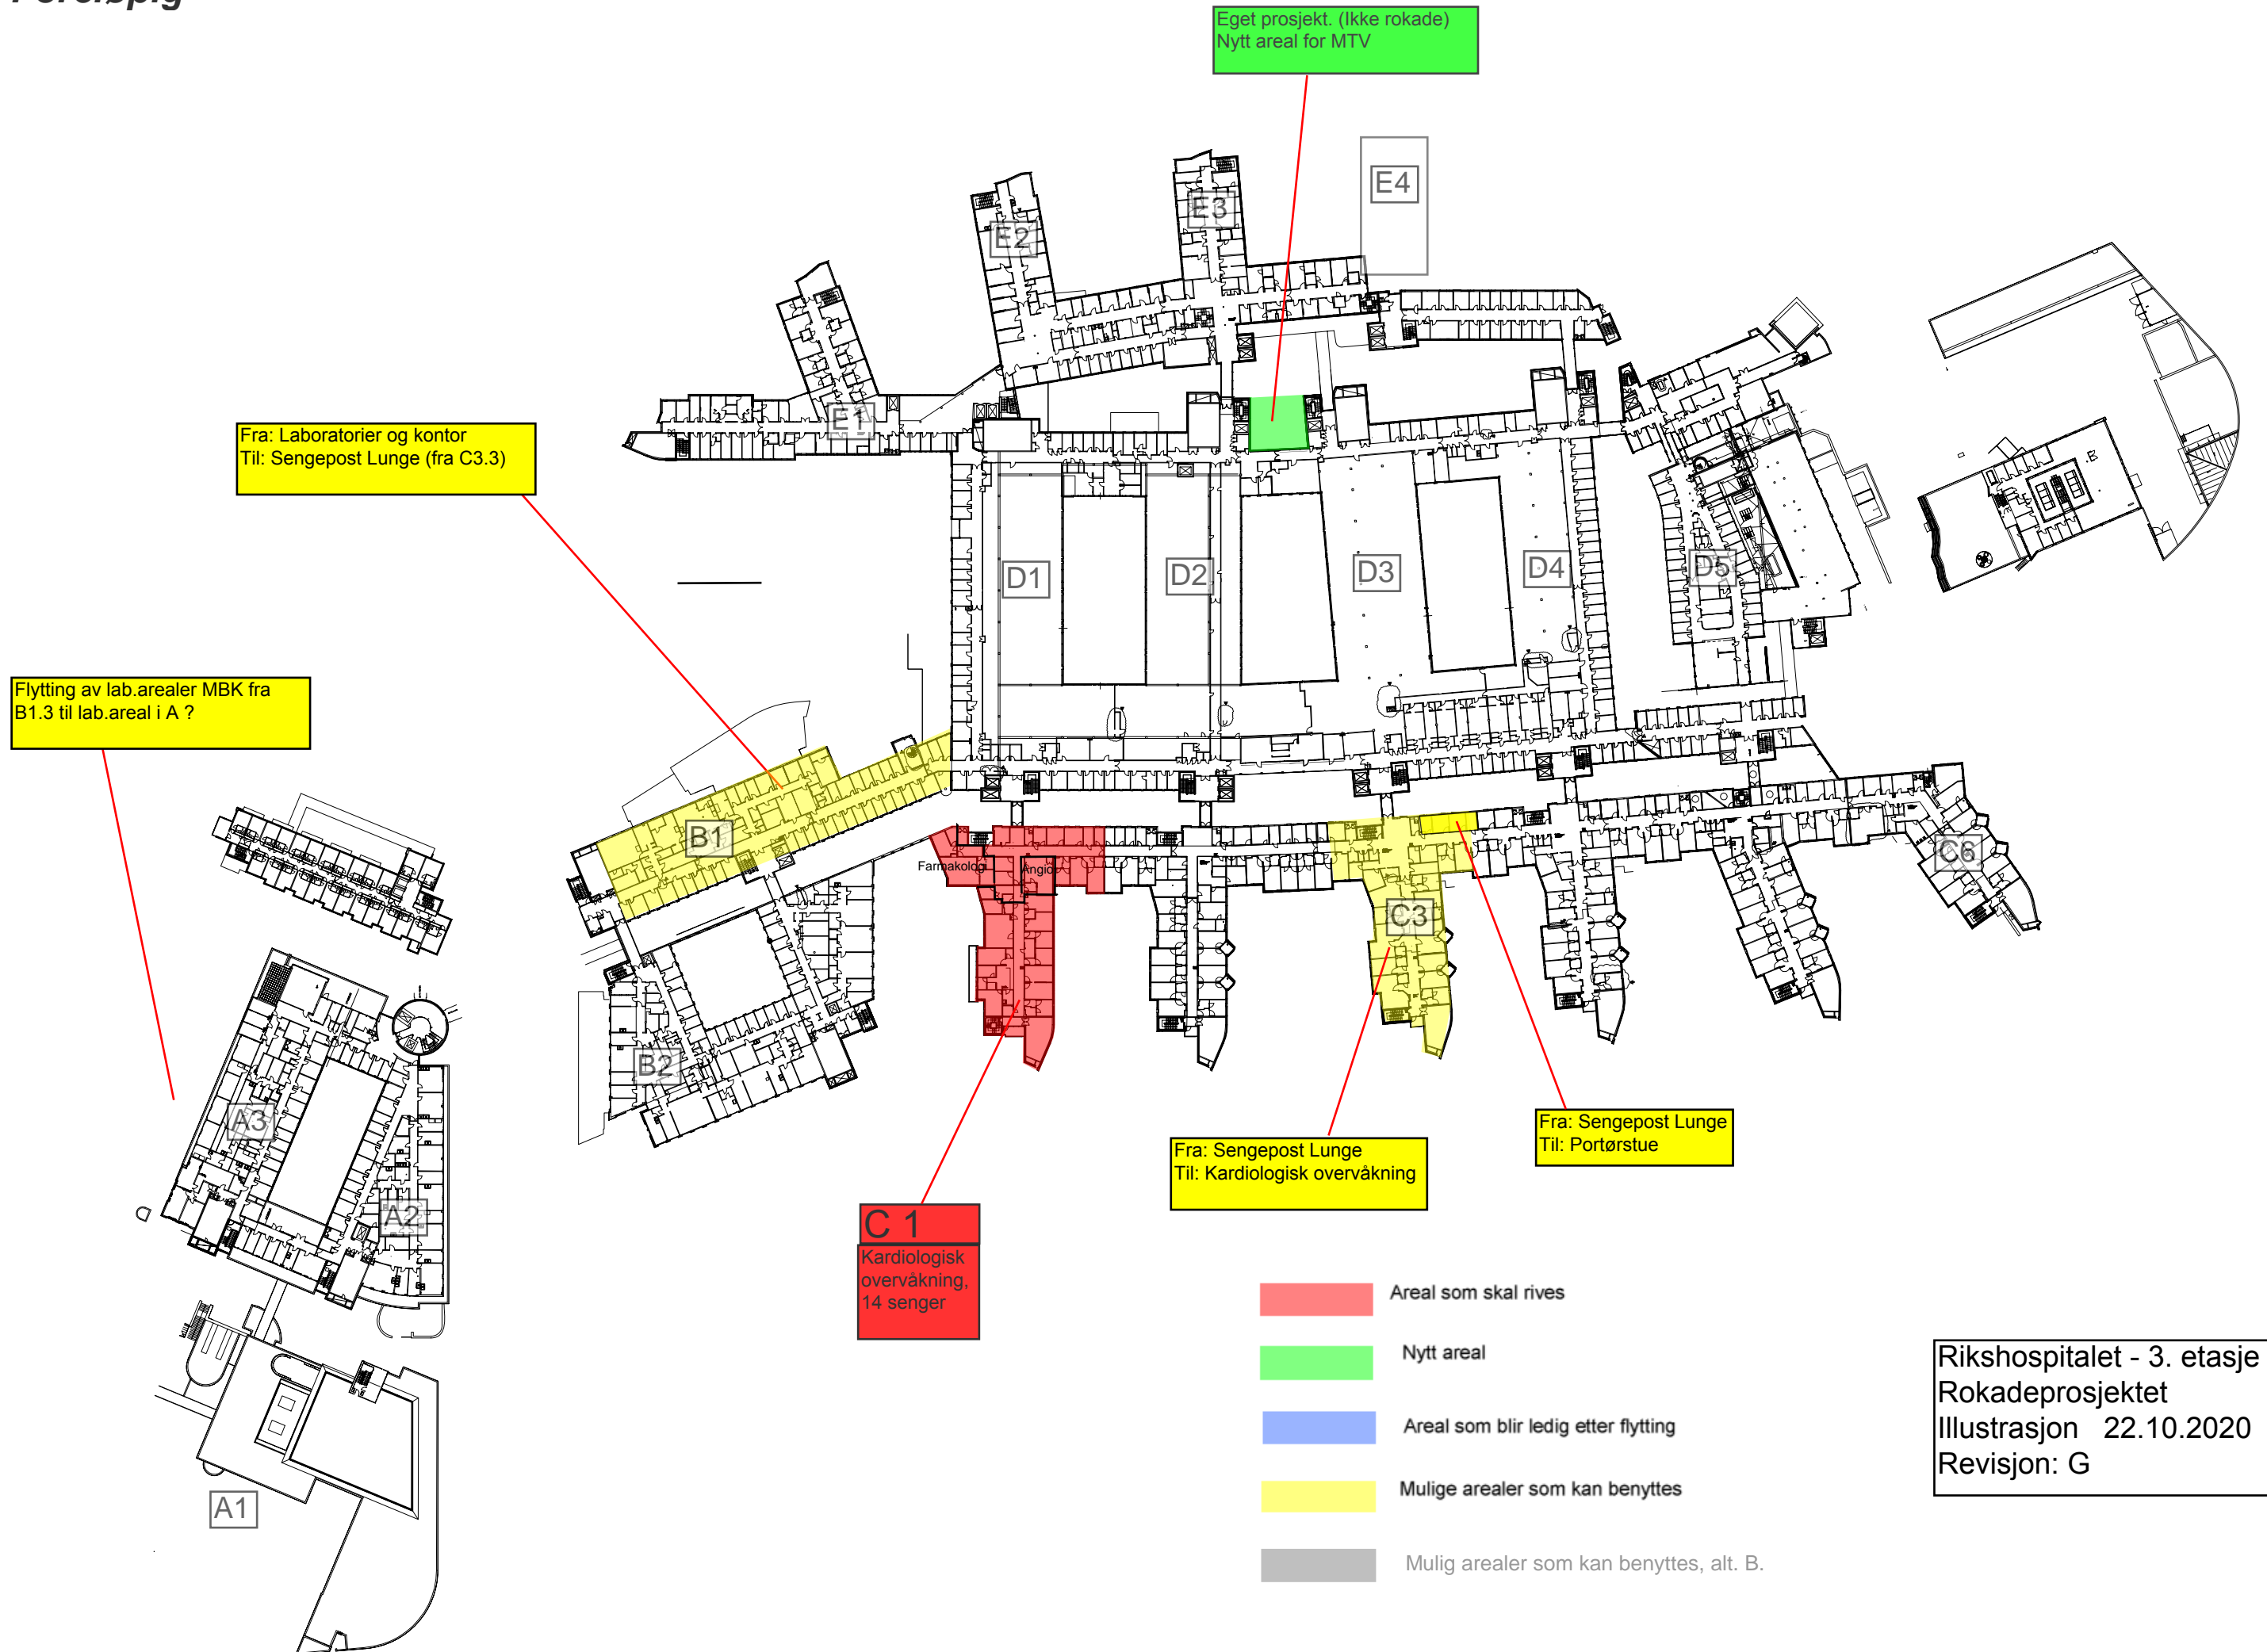

Foreløpig

Rikshospitalet - 3. etasje
Rokadeprojektet
Illustrasjon 22.10.2020
Revisjon: G