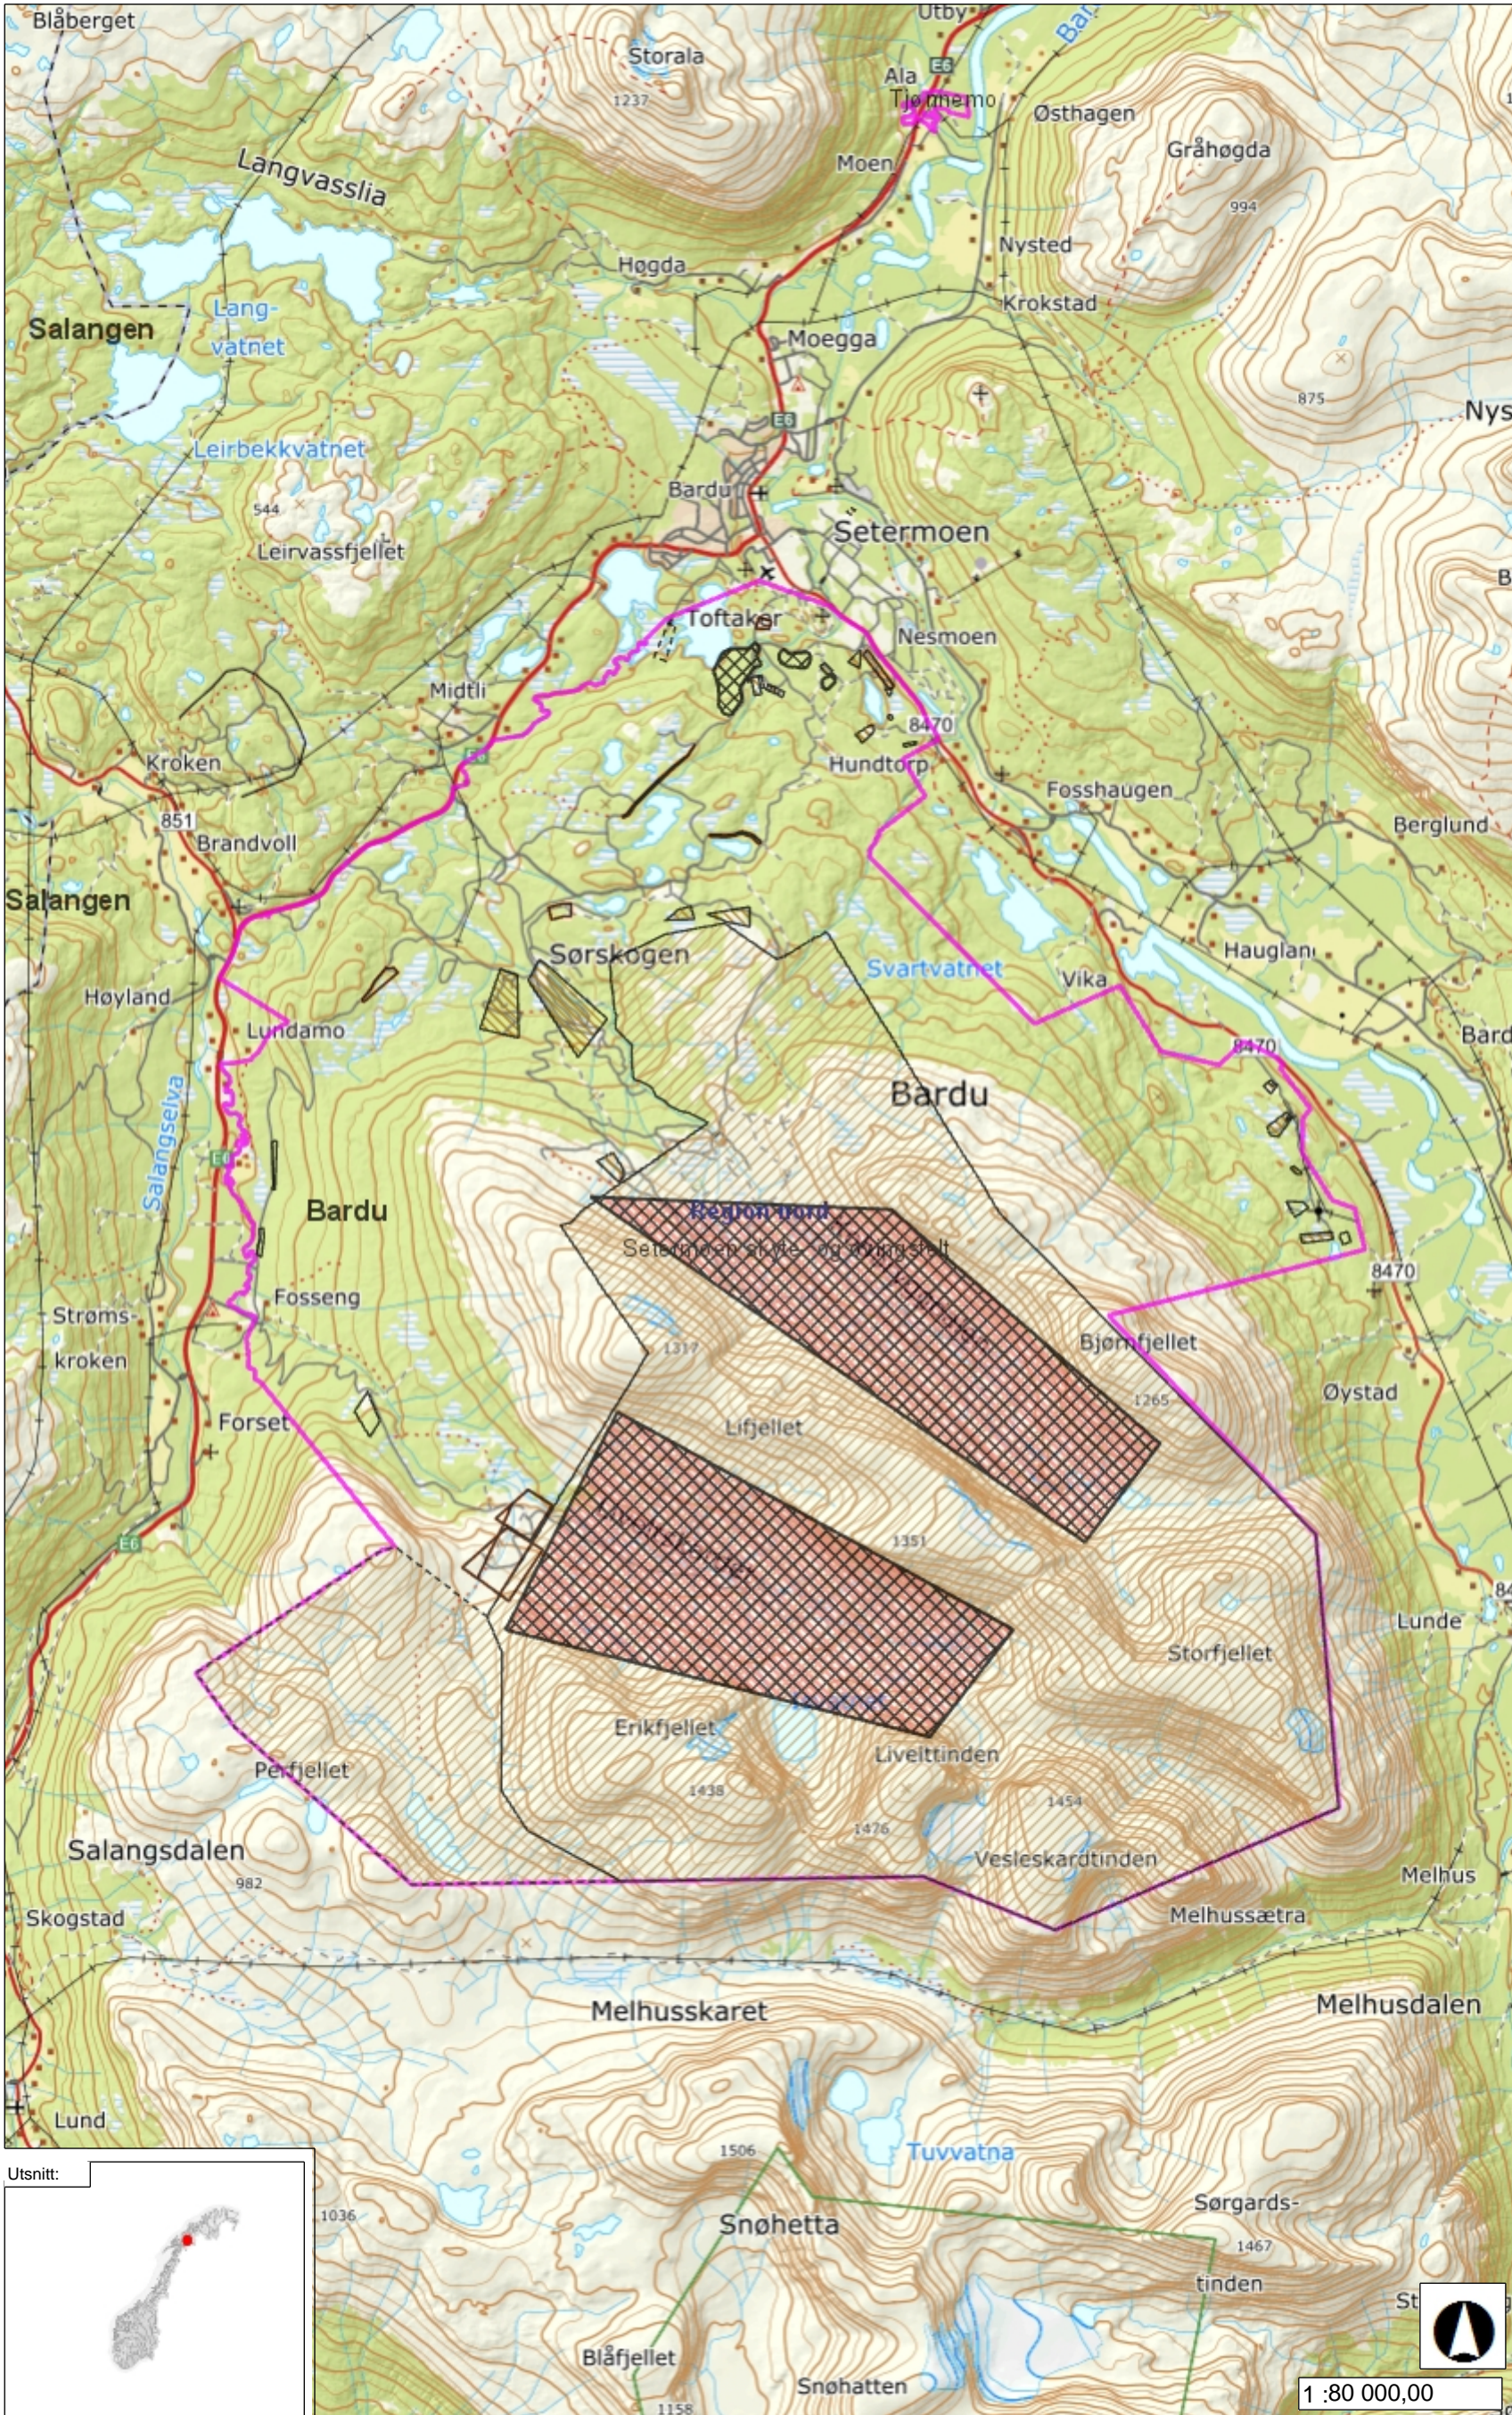

Setermoen SØF

- Tegnforklaring**
-  Blindgjengerområder
 - Skytebaner**
 -  Skytebane
 -  Målområde
 -  SIBO og Spesialanlegg
 -  Andre felt/baneanlegg
 -  Historiske skytebaner
 -  Skyte- og øvingsfelt land
 -  Forsvarets skyte- og øvingsfelt i
 -  Historiske skytefelt
 -  Region N250

1 : 80 000,00