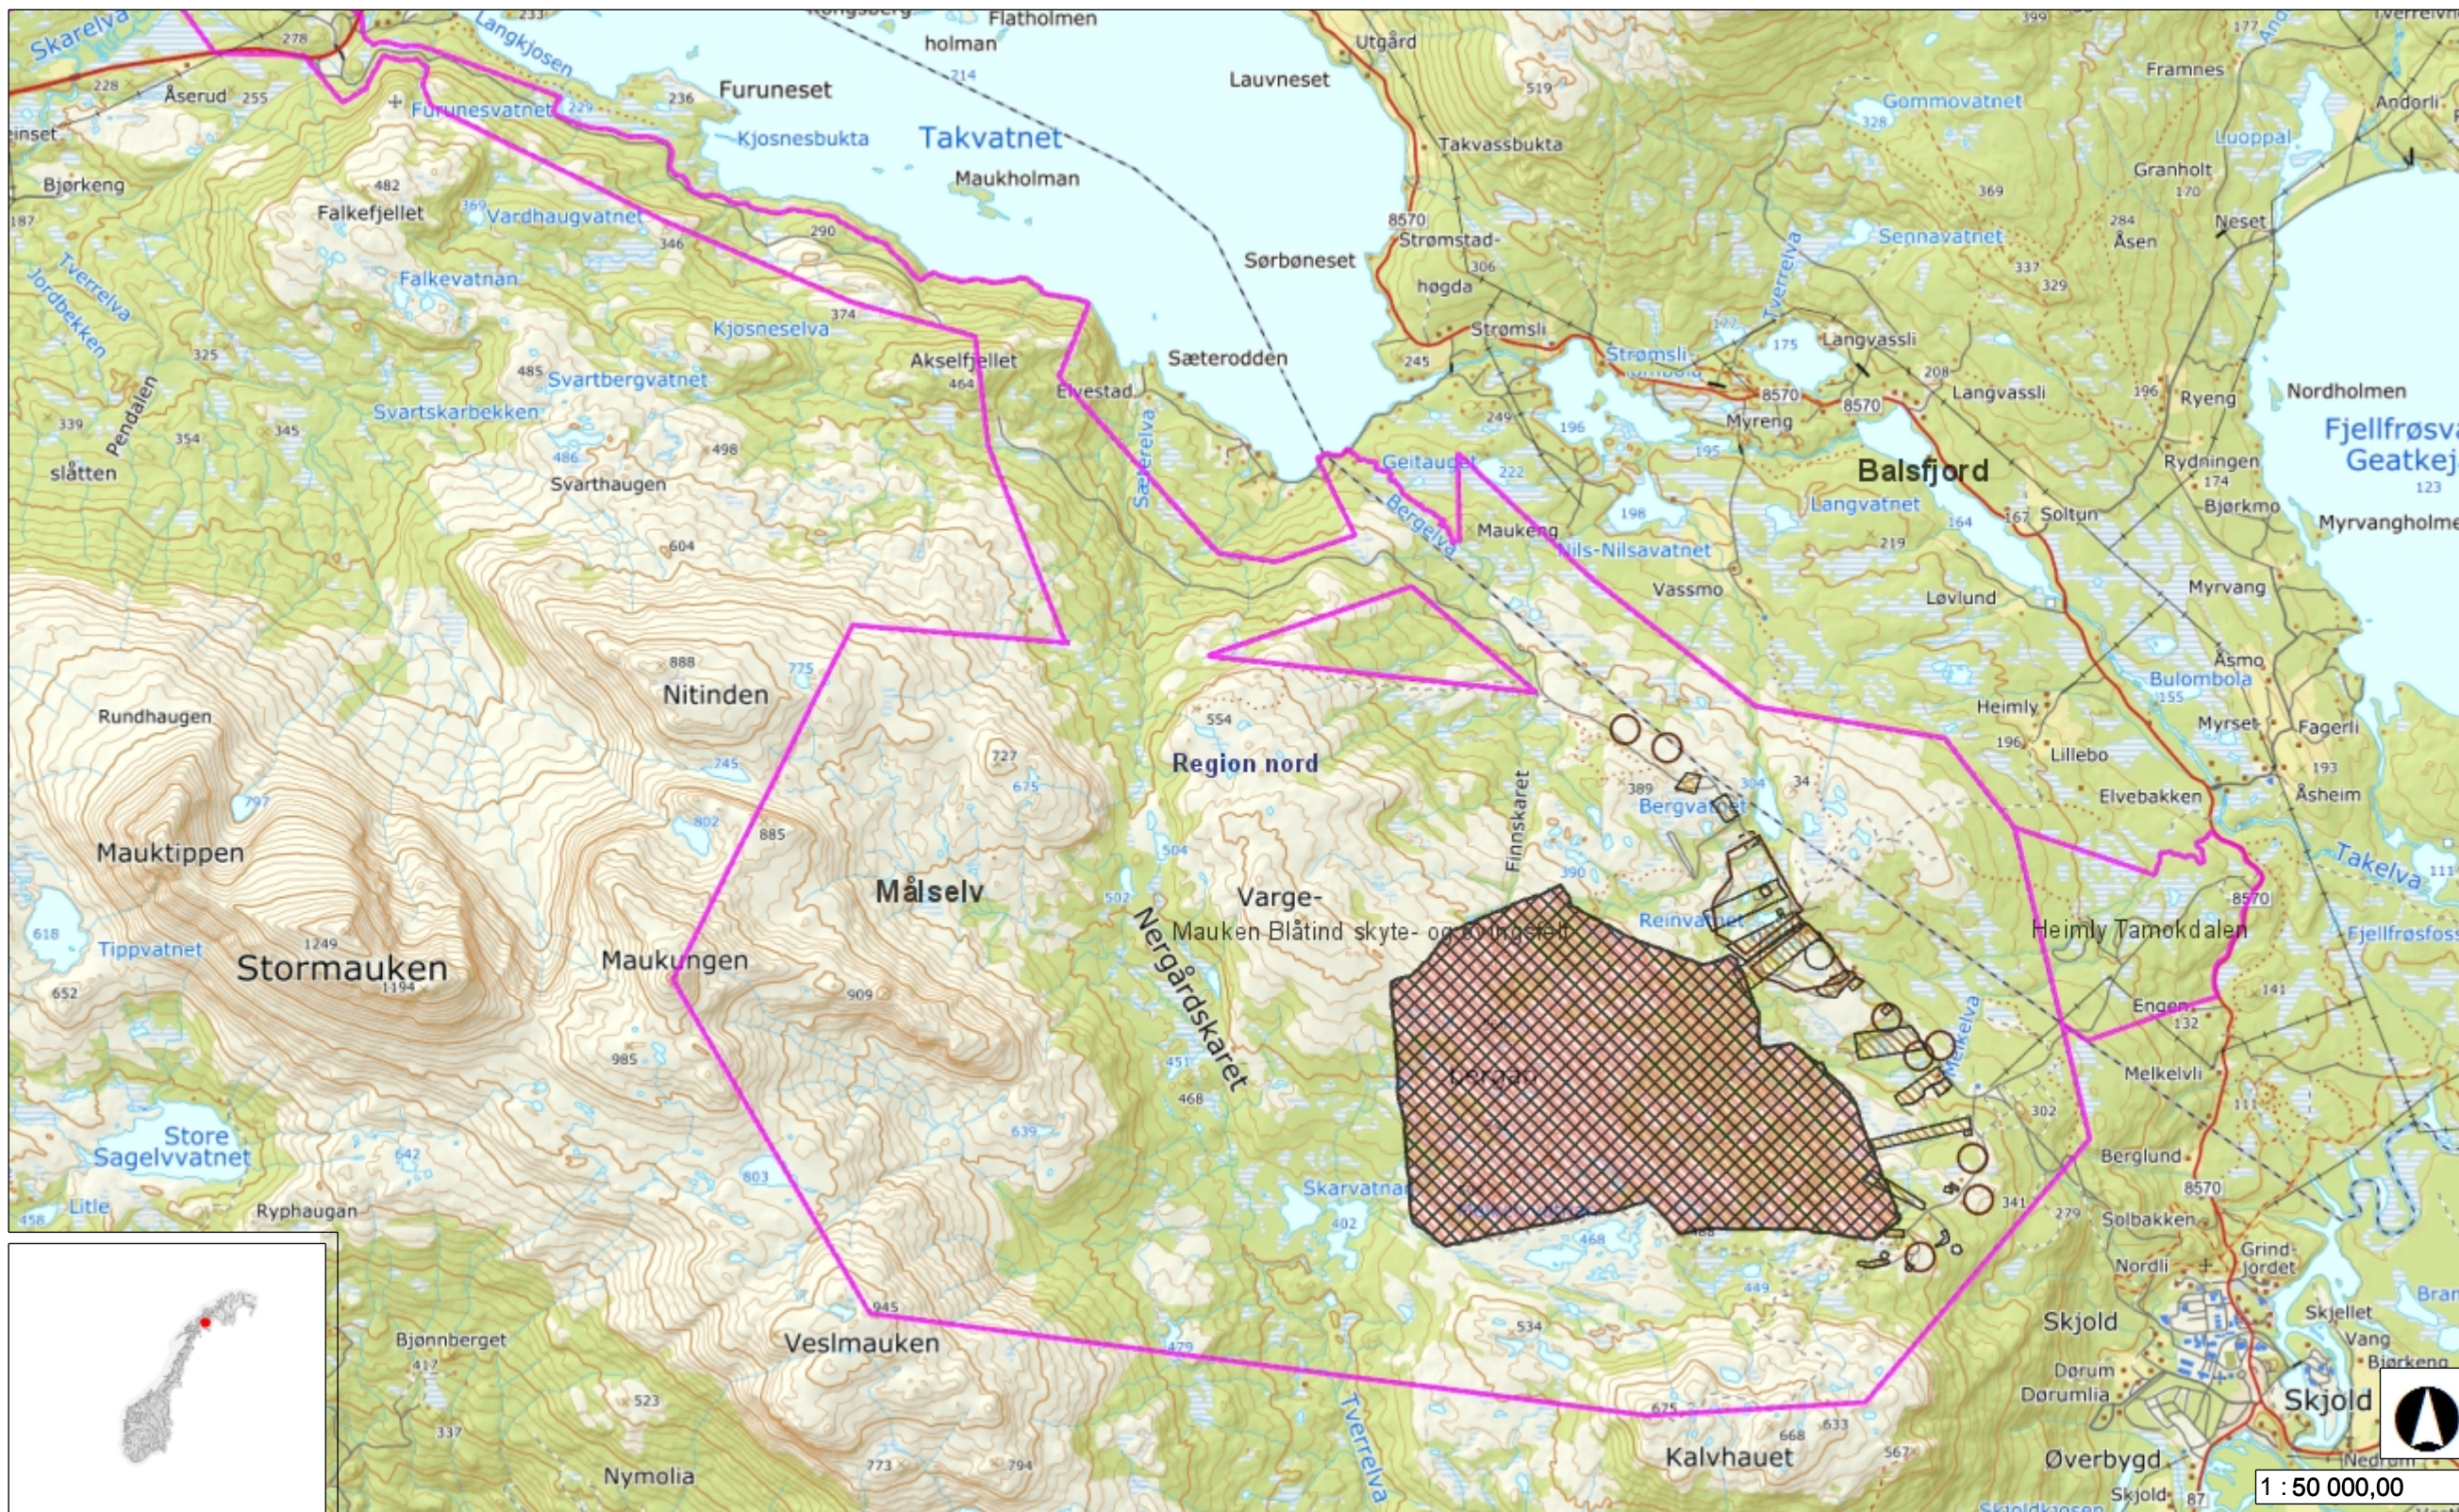

Mauken SØF

Tegnforklaring

-  Blindgengerområder
- Skytebaner
 -  Skytebane
 -  Målområde
 -  SIBO og Spesiallegg
 -  Andre felt/baneanlegg
-  Historiske skytebaner
-  Skyte- og øvingsfelt land
-  Forsvarets skyte- og øvingsfelt
-  Historiske skytefelt
-  Region N250