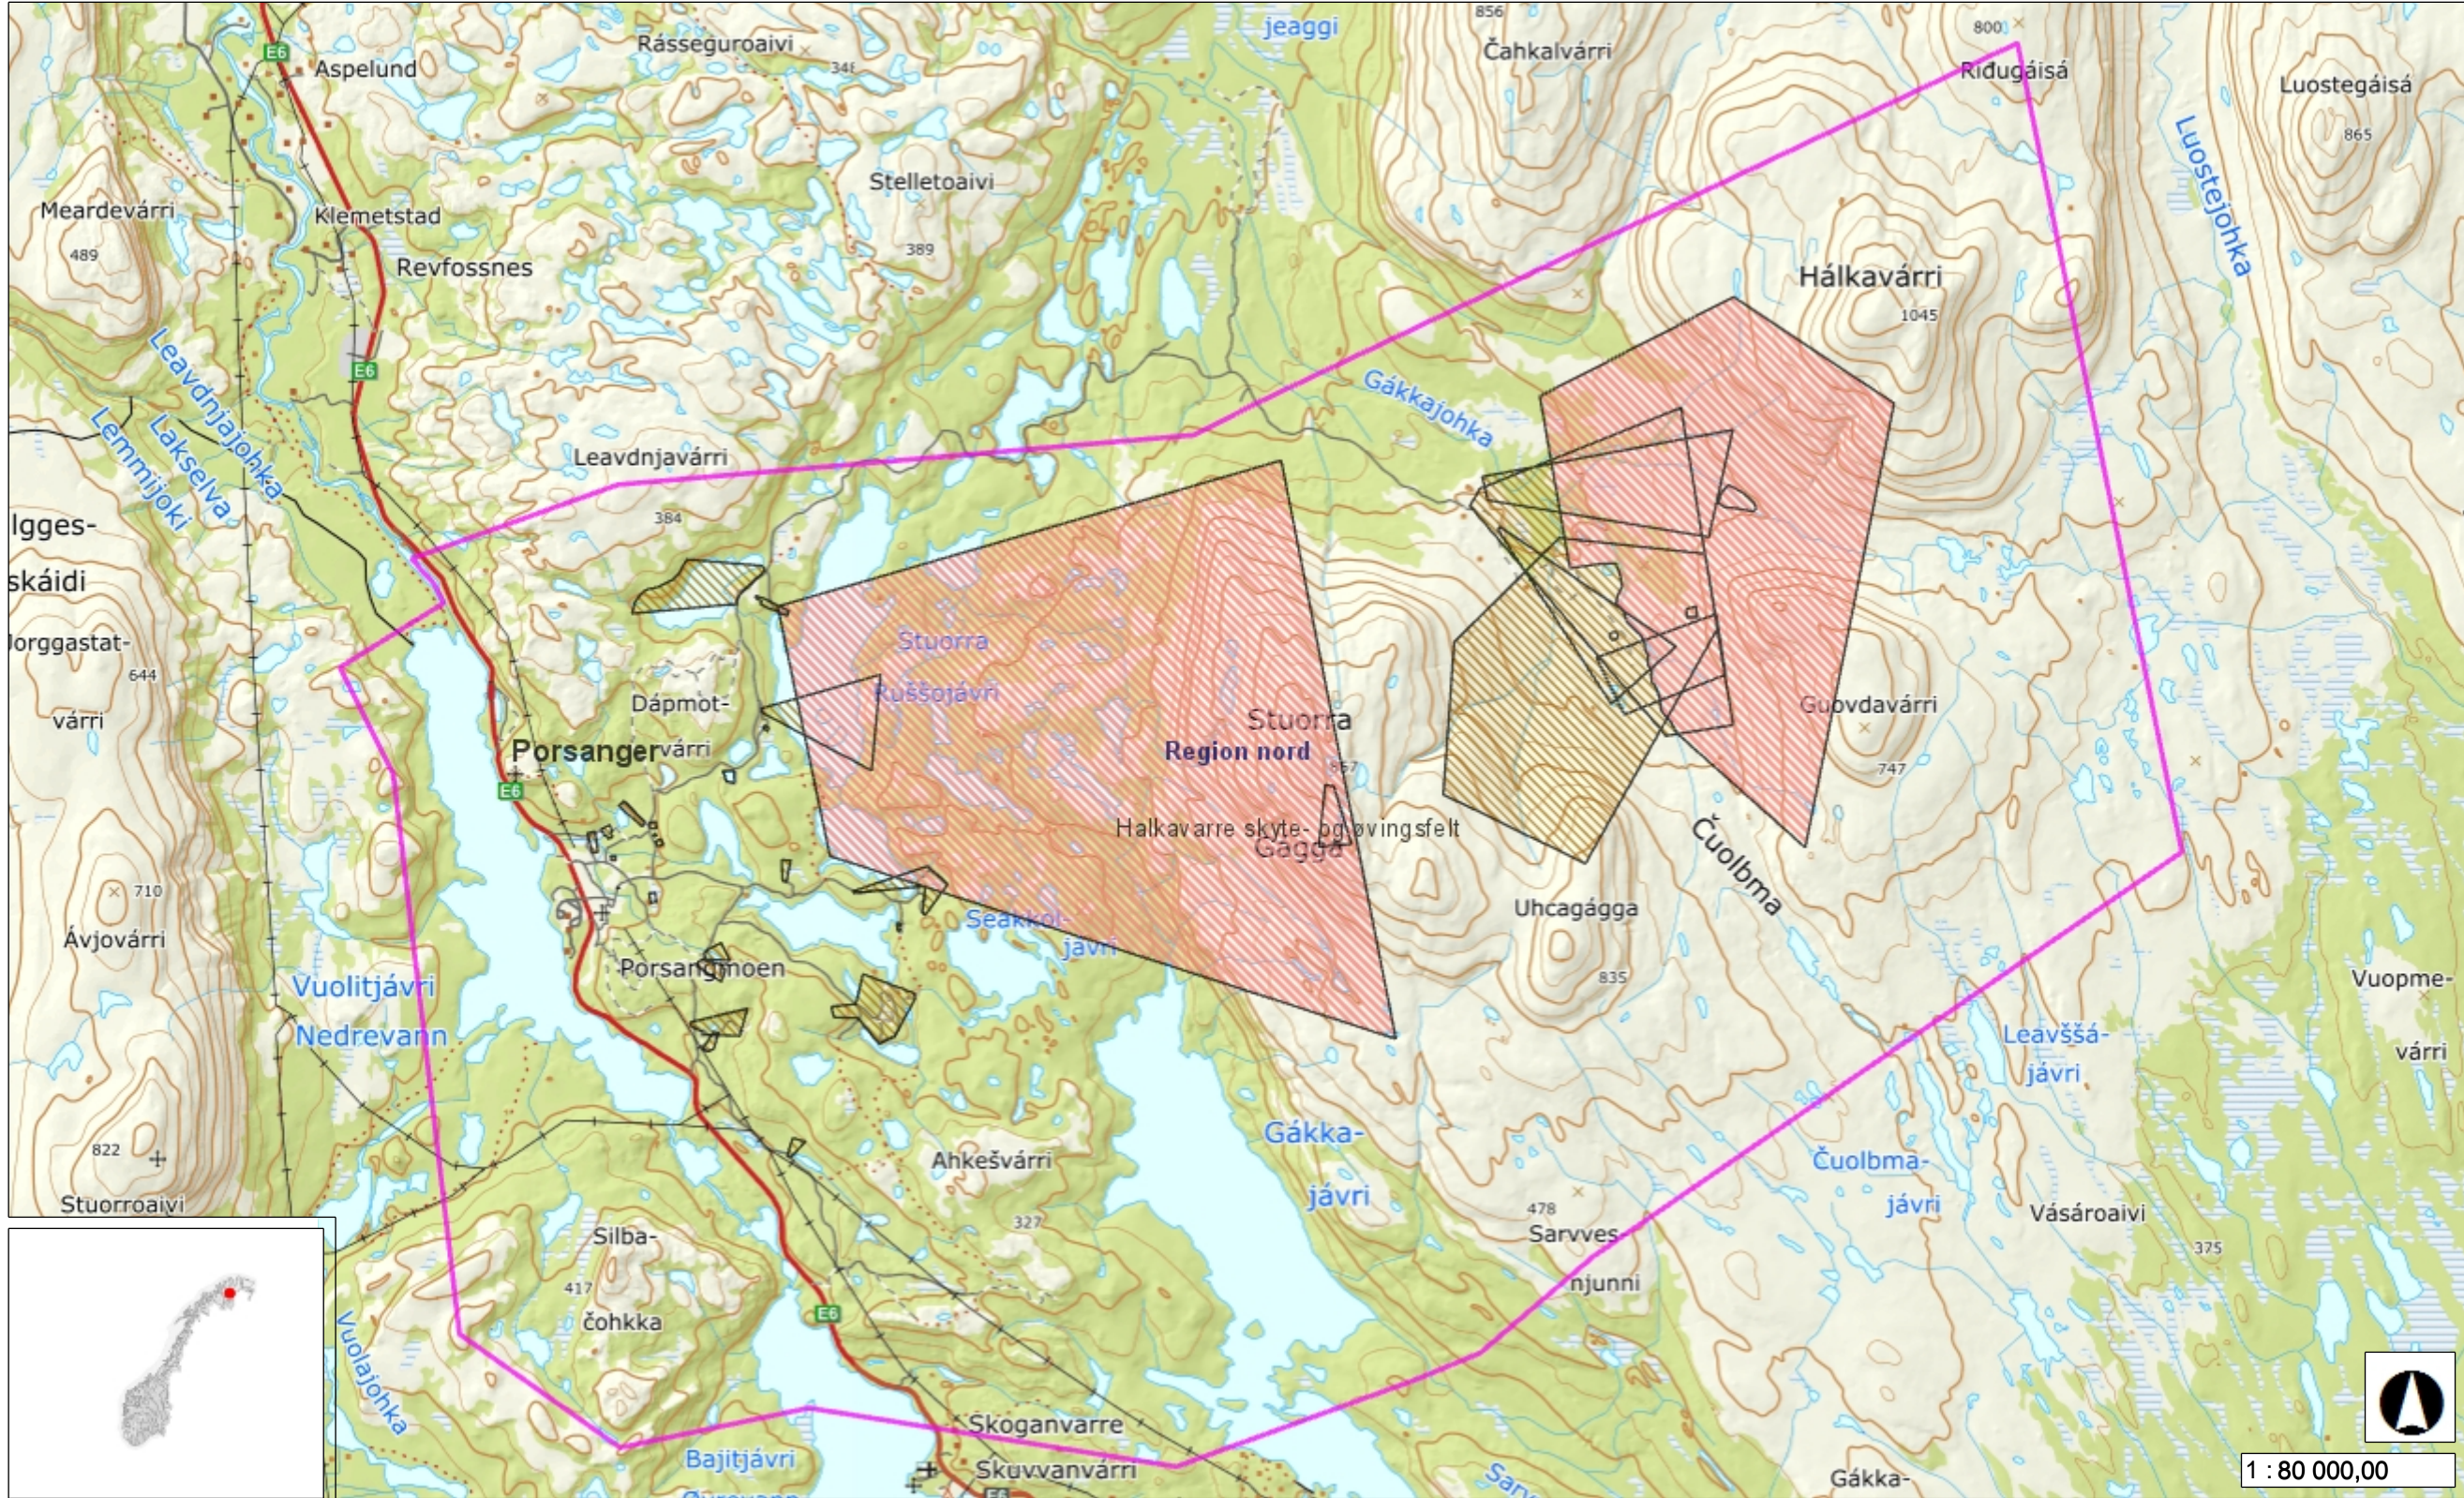

Porsangmoen/Halkavarre SØF

Tegnforklaring

-  Blindgjengerområder
- Skytebaner**
 -  Skytebane
 -  Målområde
 -  SIBO og Spesiallegg
 -  Andre felt/baneanlegg
-  Historiske skytebaner
-  Skyte- og øvingsfelt land
-  Forsvarets skyte- og øvingsfelt
-  Historiske skytefelt
-  Region N250

1 : 80 000,00

Merknad:

Projeksjon: ETRS_1989_UTM_Zone_33N
Utskriftsdato: 22.10.2020