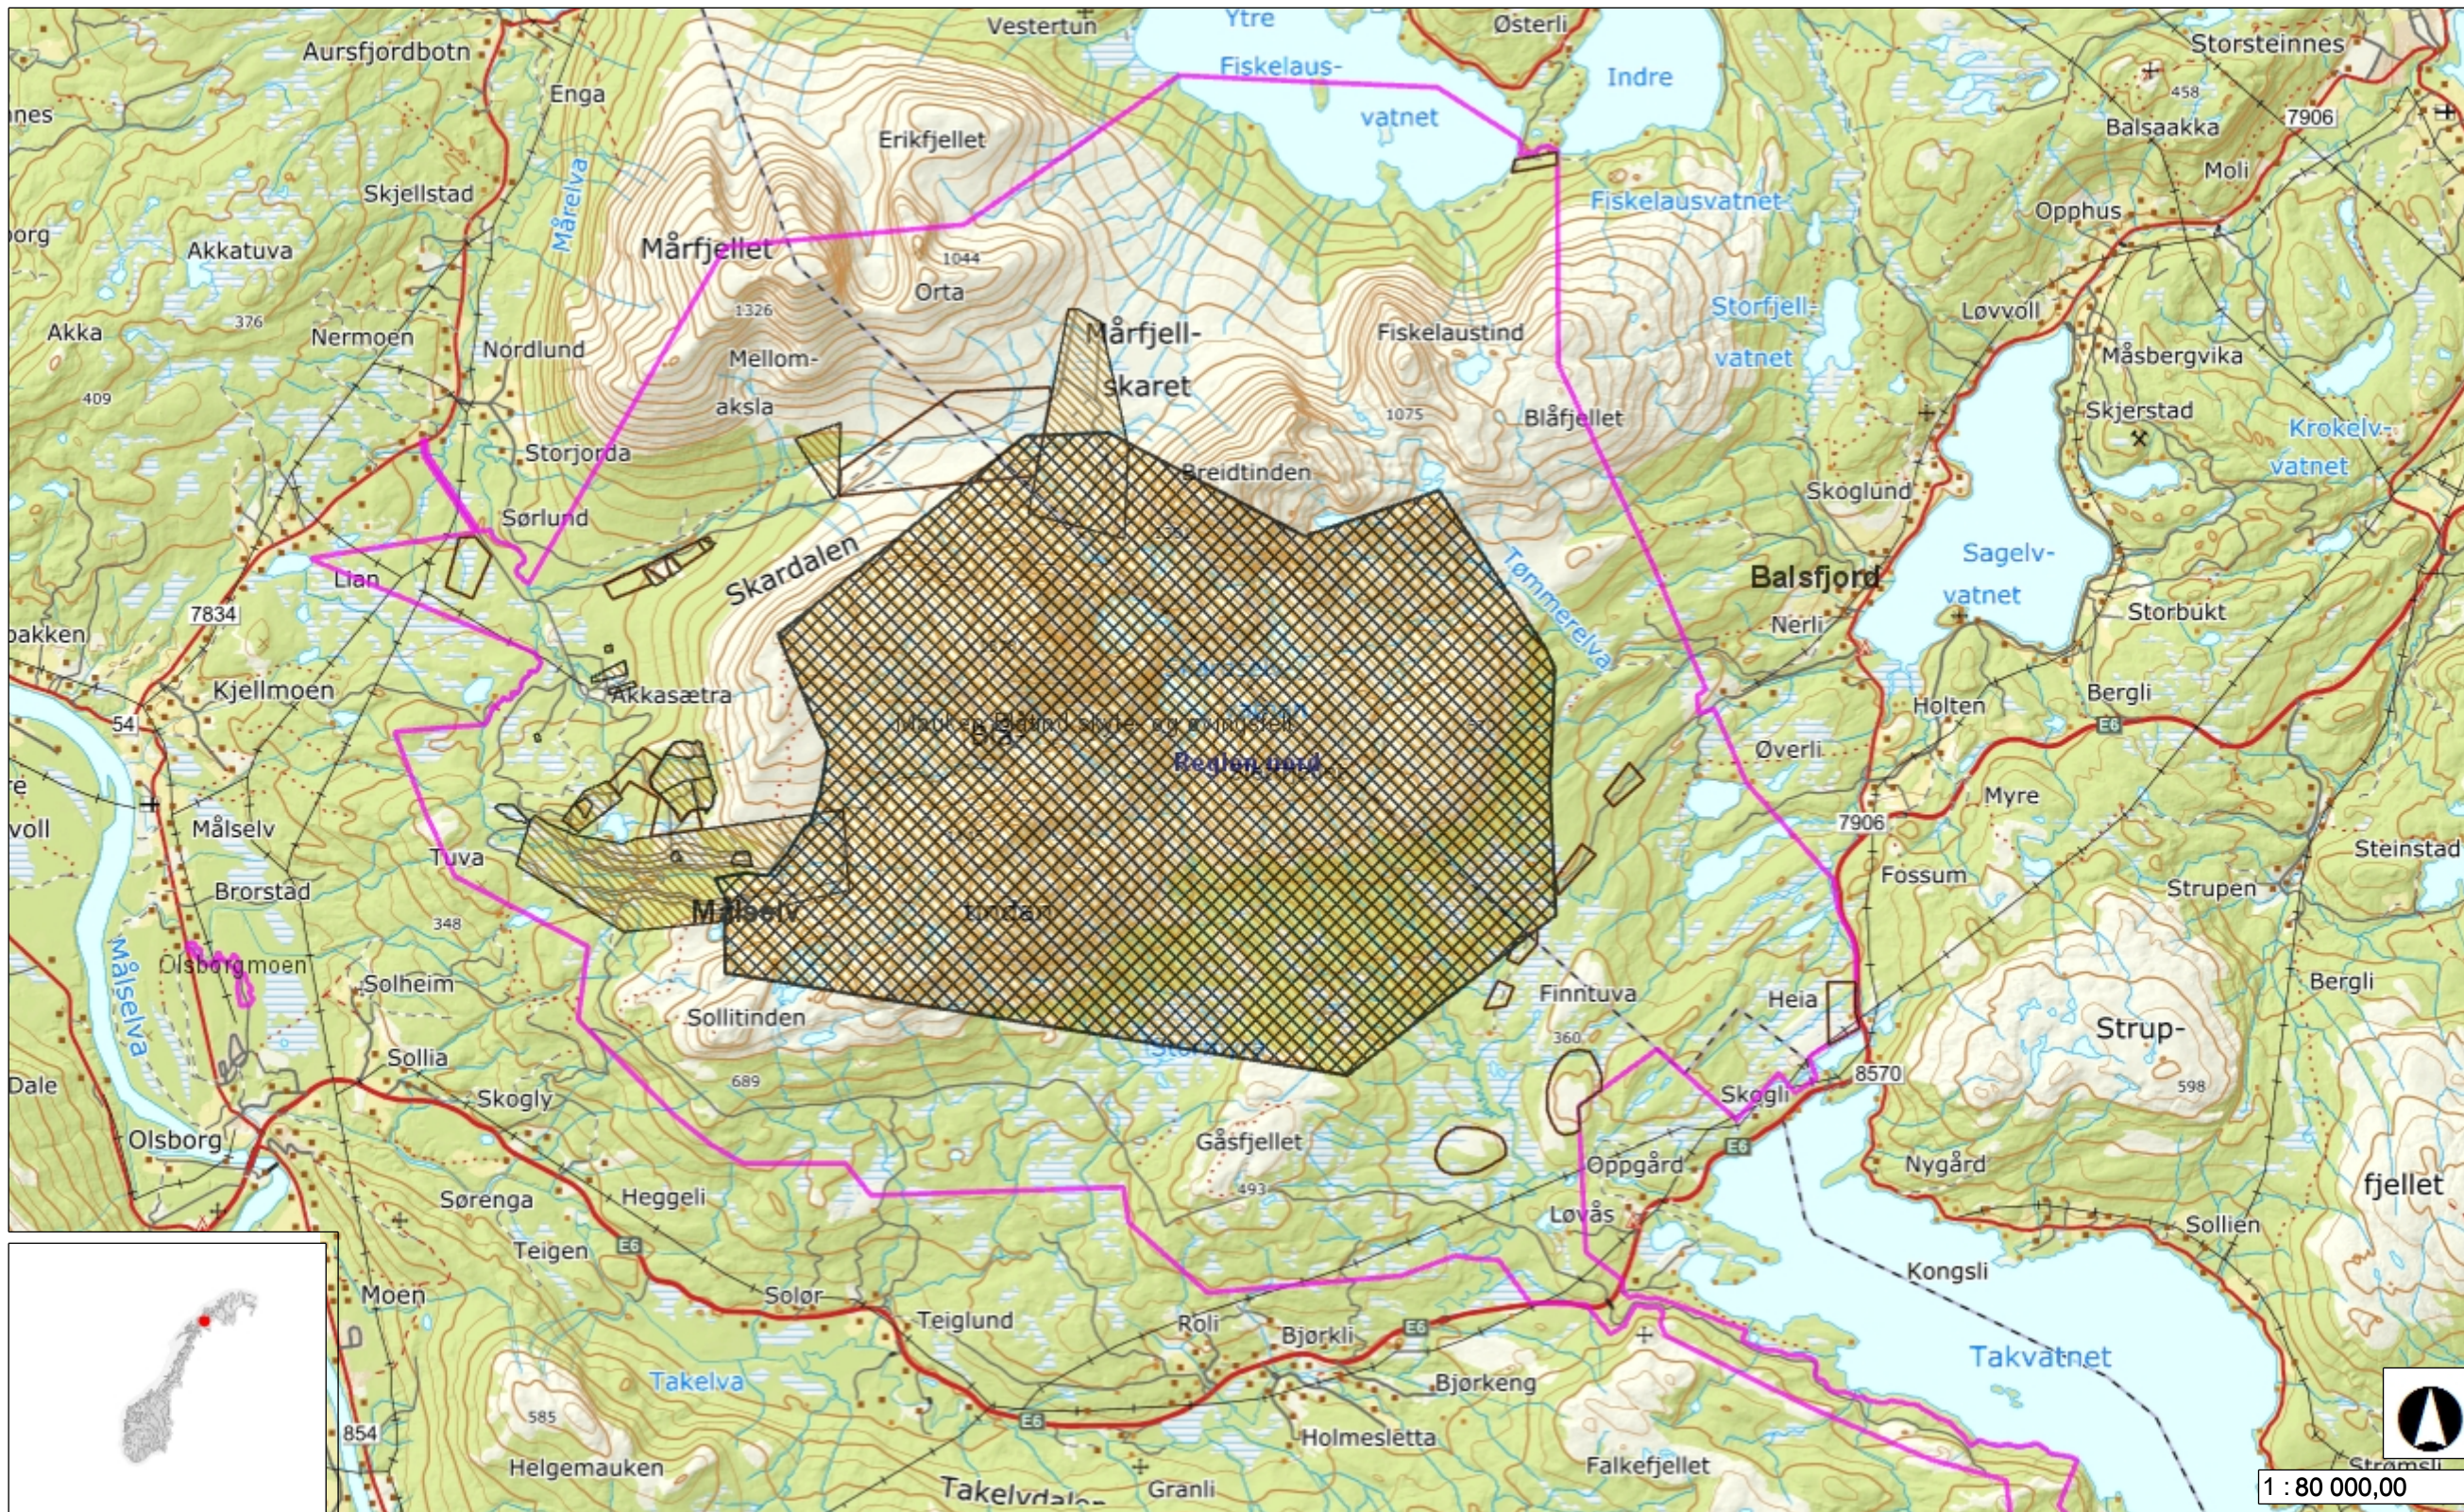

Blåtind SØF

- Tegnforklaring**
-  Blindgengerområder
 - Skytebaner
 -  Skytebane
 -  Målområde
 -  SIBO og Spesiallegg
 -  Andre felt/baneanlegg
 -  Historiske skytebaner
 -  Skyte- og øvingsfelt land
 -  Forsvarets skyte- og øvingsfelt
 -  Historiske skytefelt
 -  Region N250

Merknad: