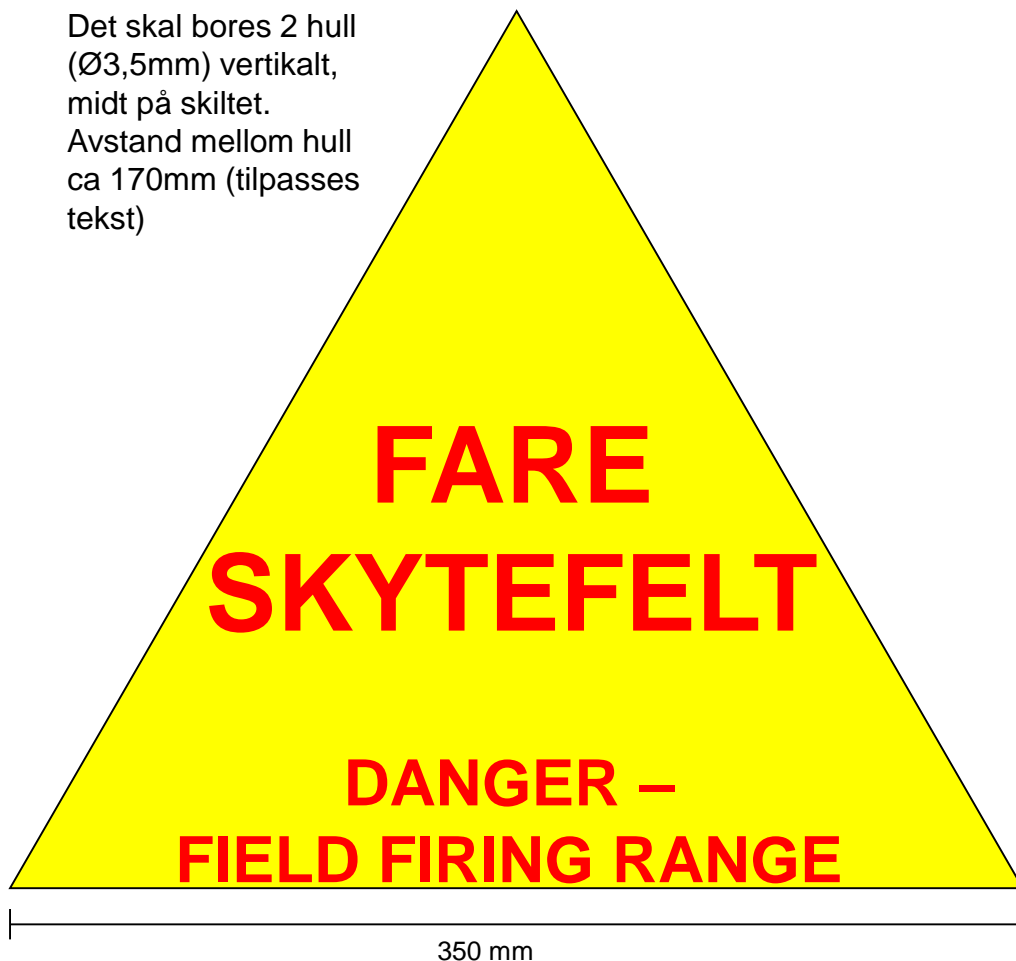

FARE SKYTEFELT

(Tegningen er ikke i målestokk)

1-sidig tekst. Mål alle sider = 350 mm.
Bunnfarge gul med rød tekst (reflekterende)

Det skal bores 2 hull
(Ø3,5mm) vertikalt,
midt på skiltet.
Avstand mellom hull
ca 170mm (tilpasses
tekst)

Merkebånd i plast el tilsv, som skal festes
rundt trestolpe (Ø80mm), under skiltet.