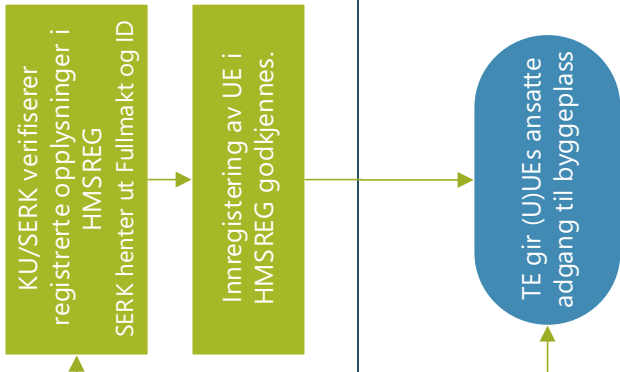

ASH - Nytt Firma inn på Byggeplass

LO-Koord/ SHA-ansvarig/SERK

TOT.ENT.

(U)UE