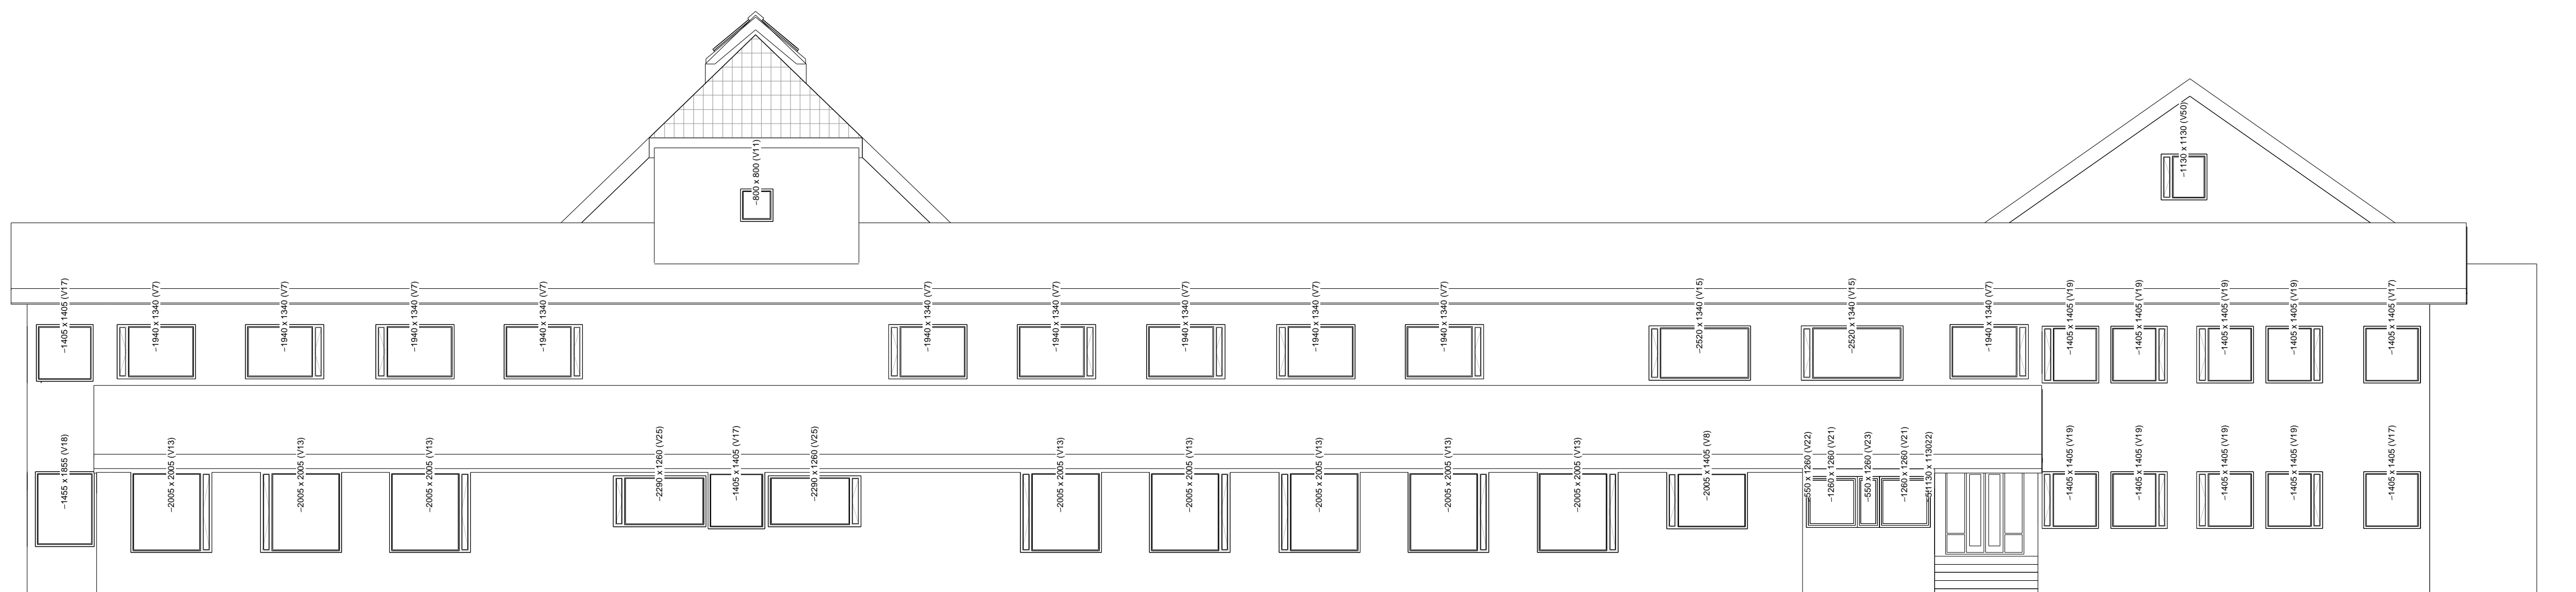

Sydvestfløy ytre fasade ny