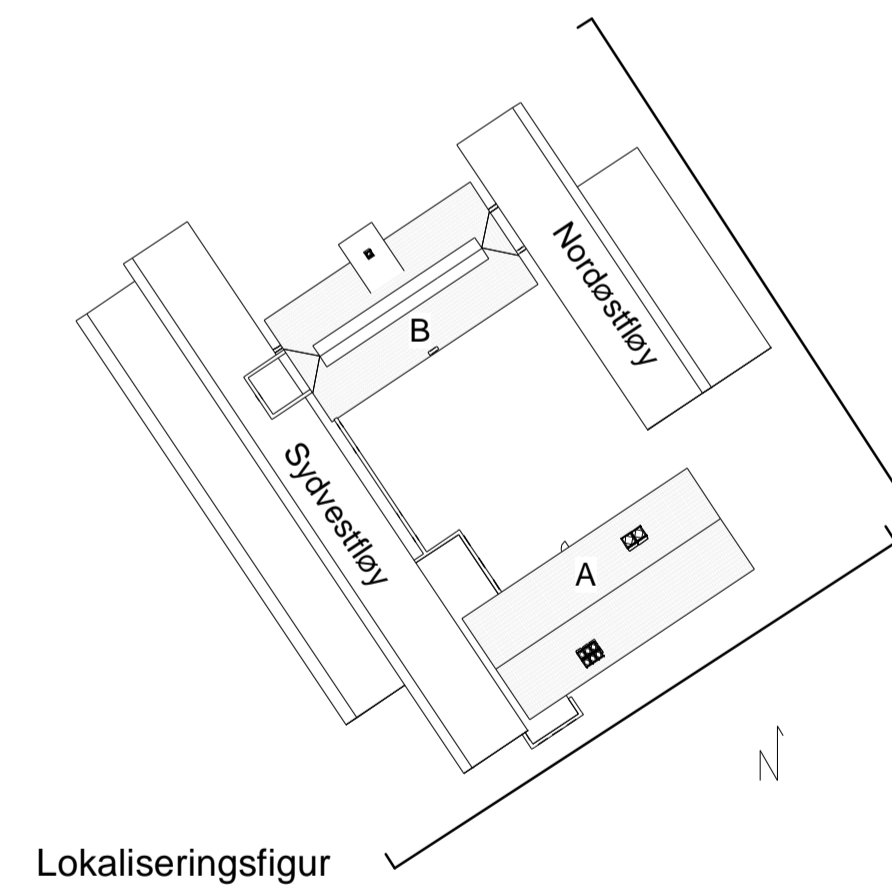

Lokaliseringsfigur

STATSBYGG

GOTTLIEB
PALUDAN
ARCHITECTS

Prosjekt
Statsbygg
Sem fengsel vindusbytte
Emne
Fasader nye

1 cm Format Skala 1:100

Ansv. BLI

Sak 22293

Dato 14.01.2021

Tegning
A-40-008

BEE