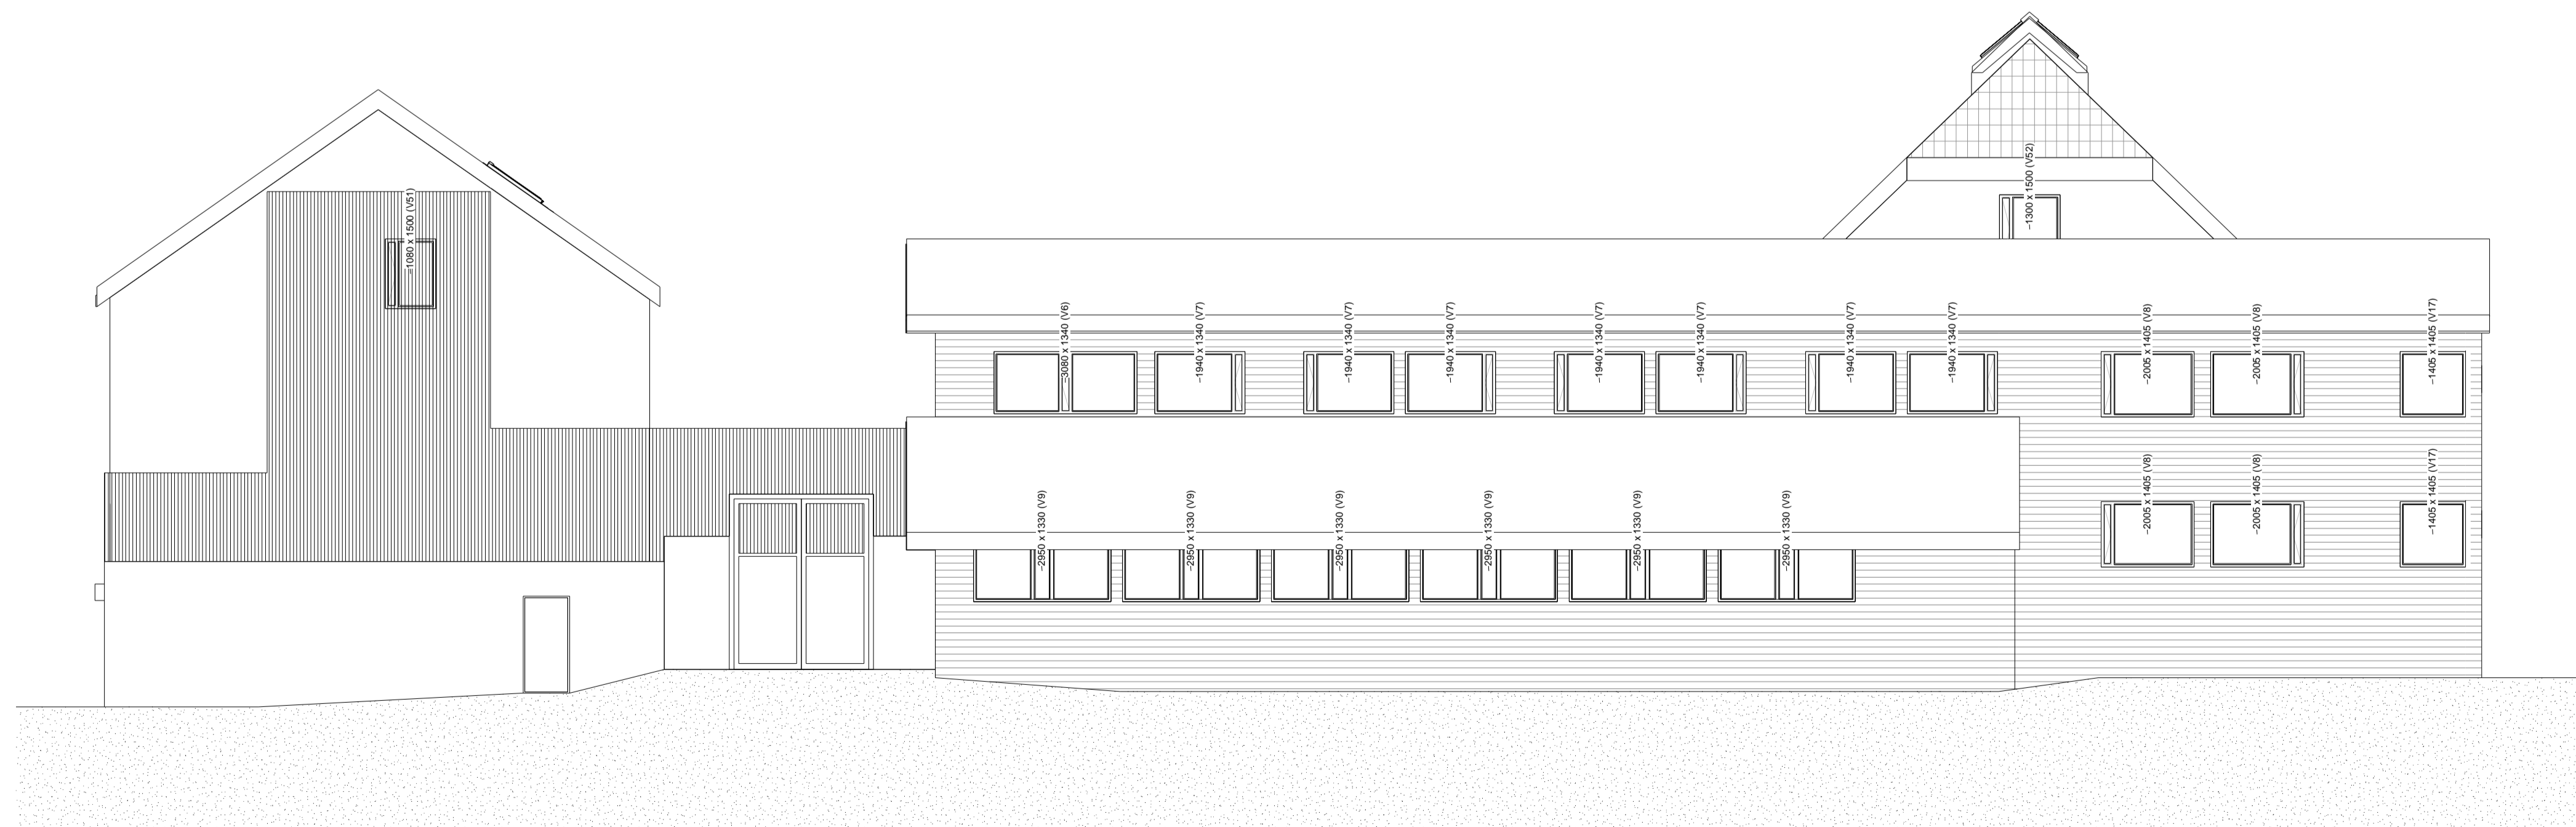

Nordøstfløy ytre fasade ny

Tegning
A-40-008