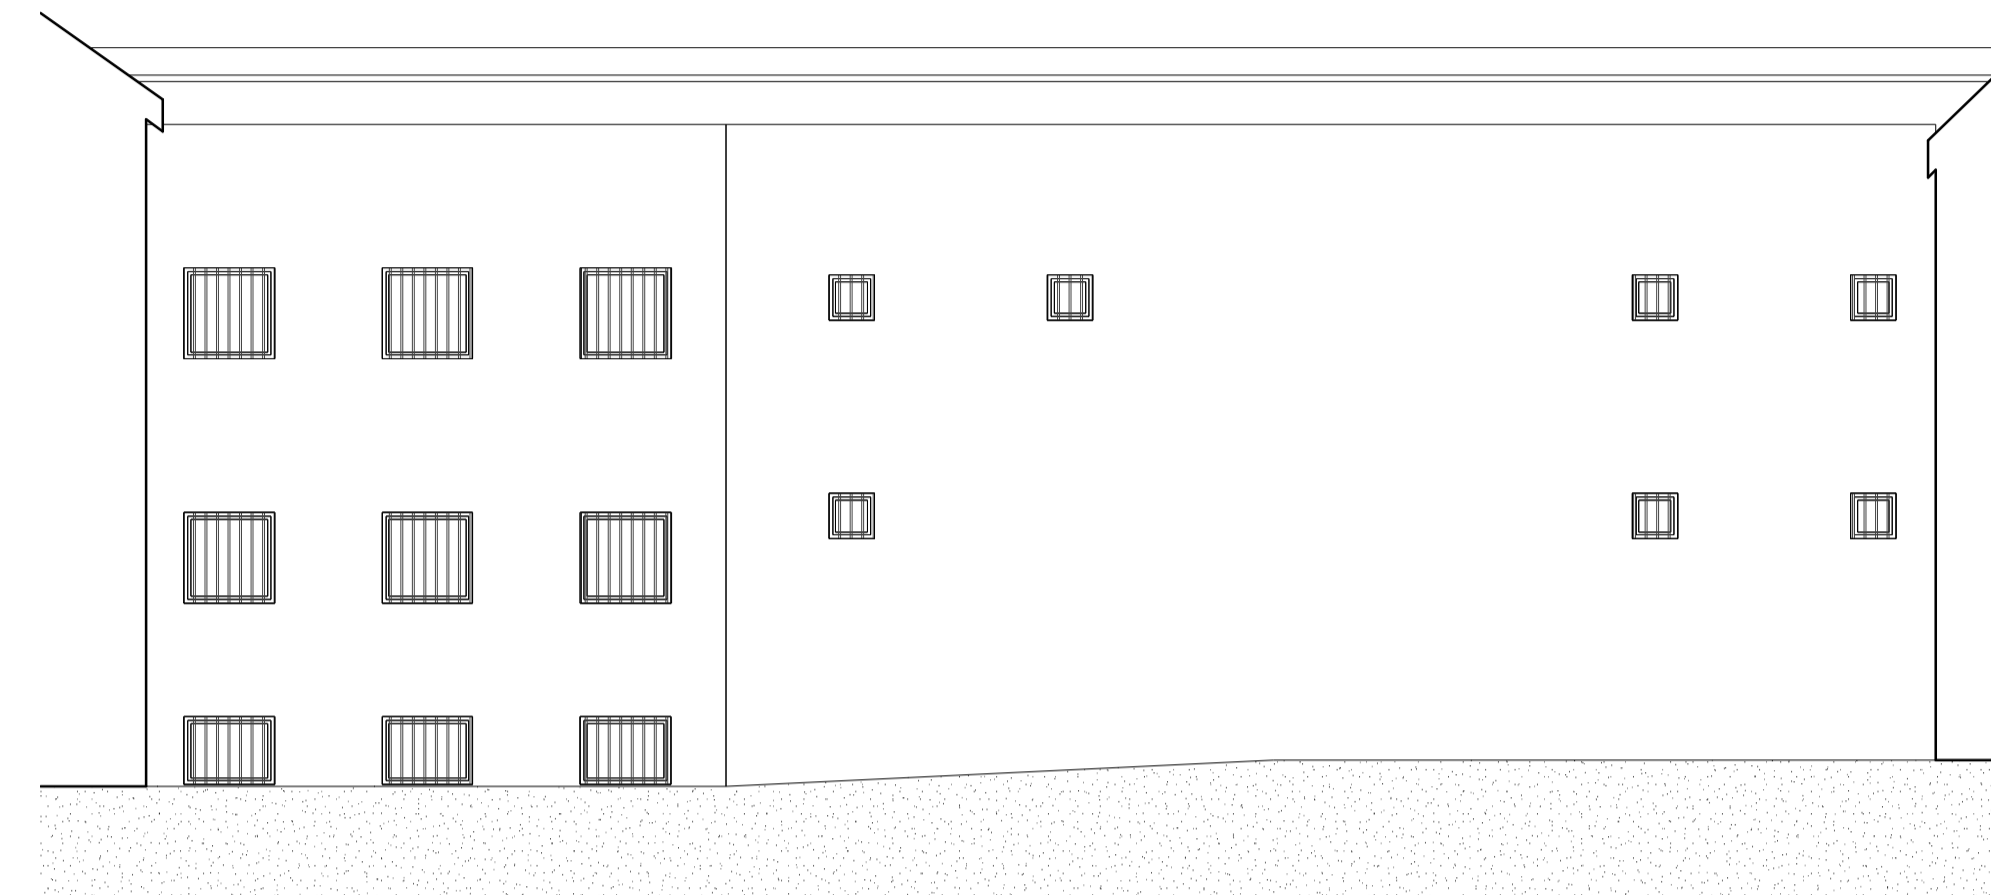

Sydvestfløy indre fasade eksisterende