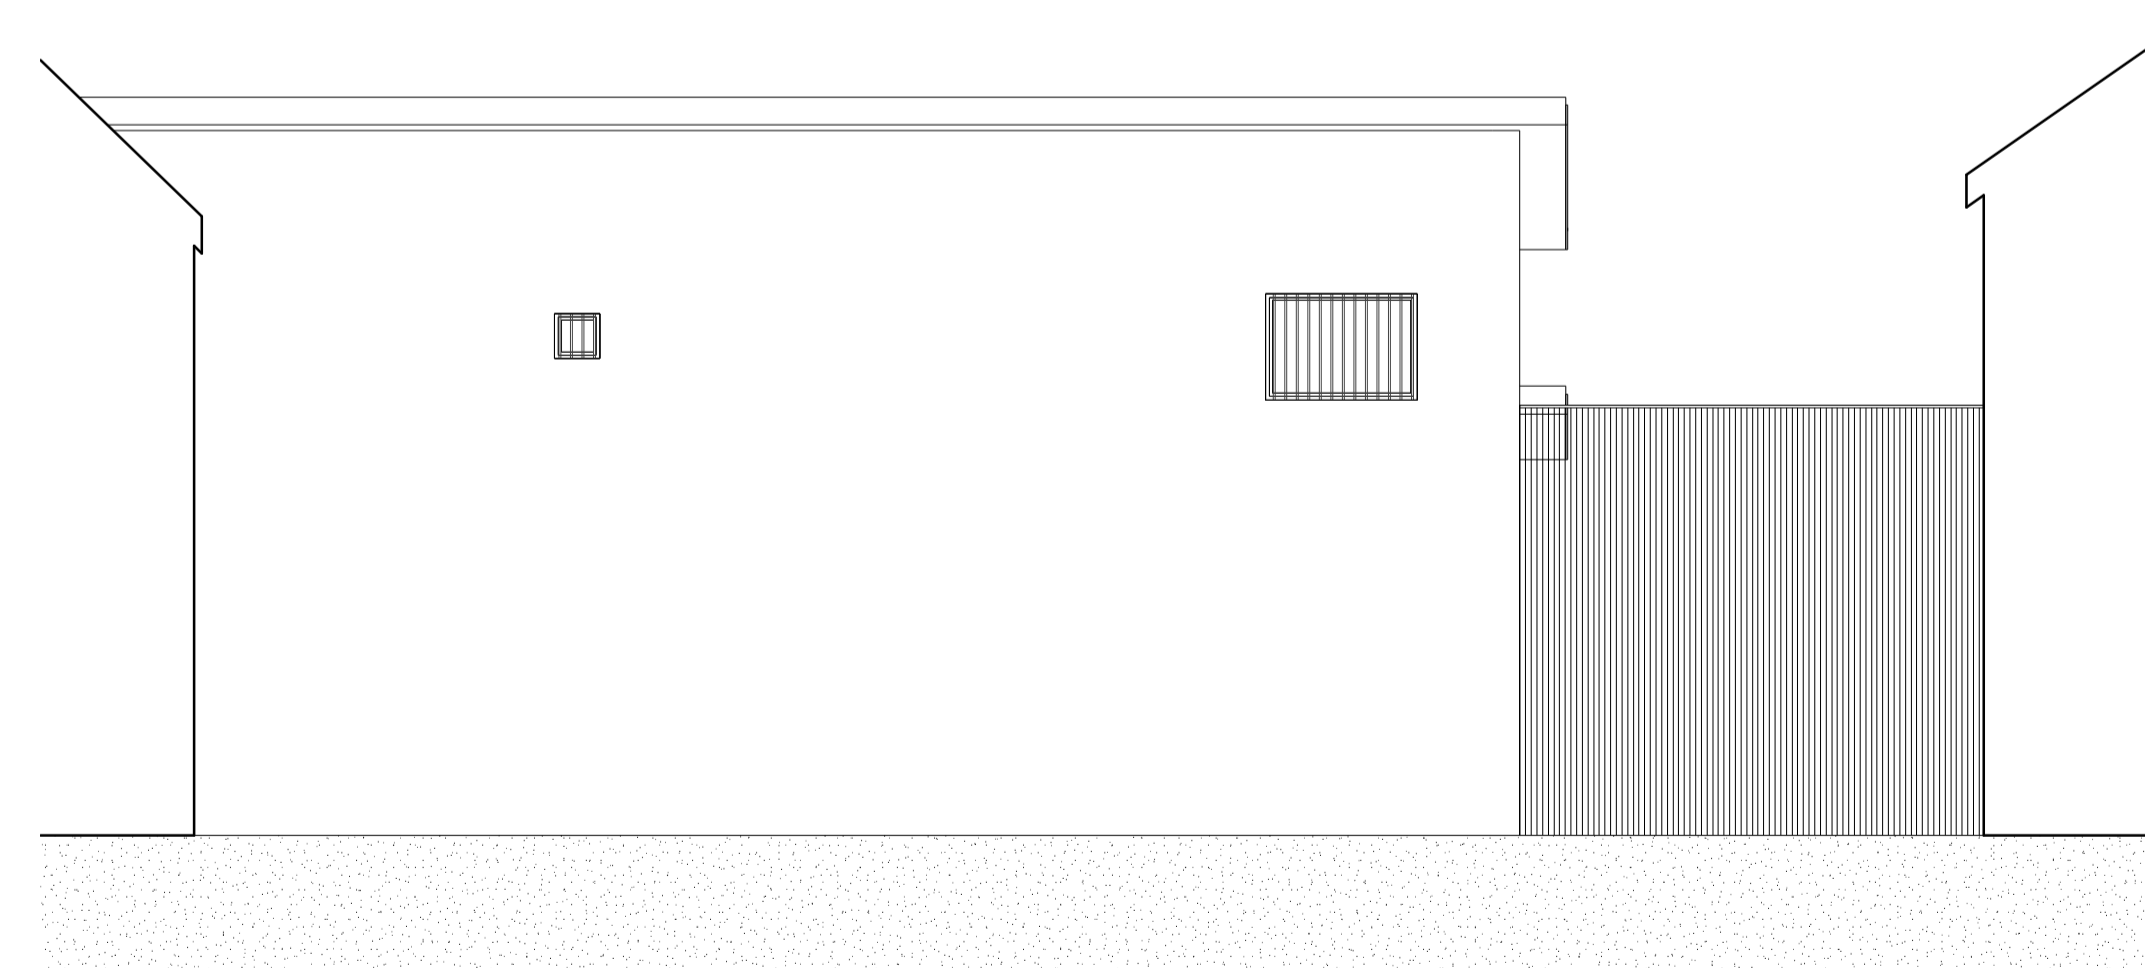

Nordøstfløy indre fasade eksisterende