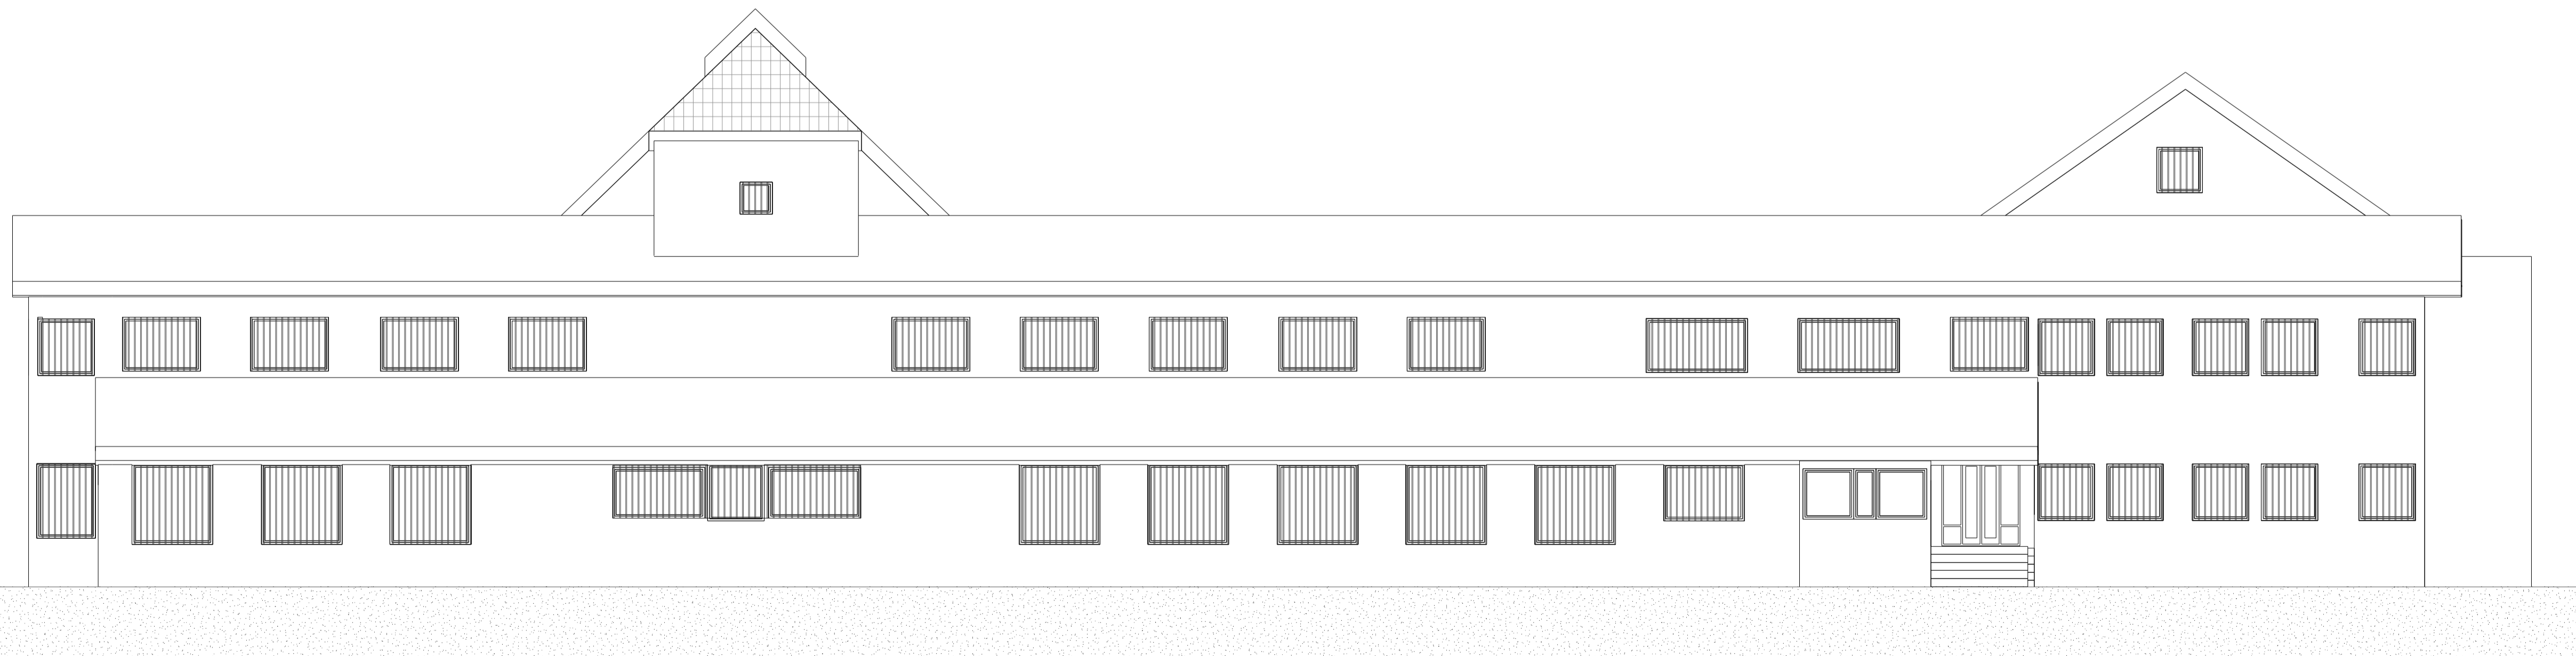

Sydvestfløy ytre fasade eksisterende