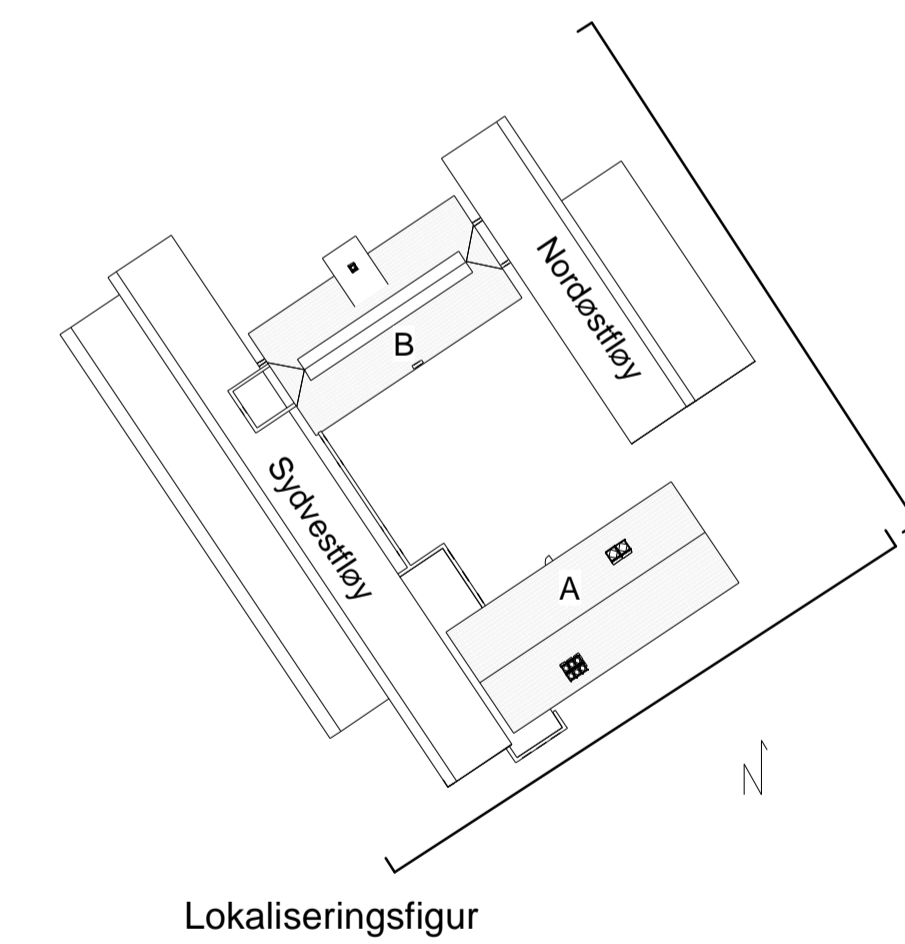

Bygg A ytre fasade eksisterende

Nordøstfløy ytre fasade eksisterende

Lokaliseringsfigur

Tegning  
A-40-005

STATSBYGG

GOTTLIEB  
PALUDAN  
ARCHITECTS

Prosjekt  
Statsbygg  
Sem fengsel vindusbytte  
Emne  
Fasader eksisterende