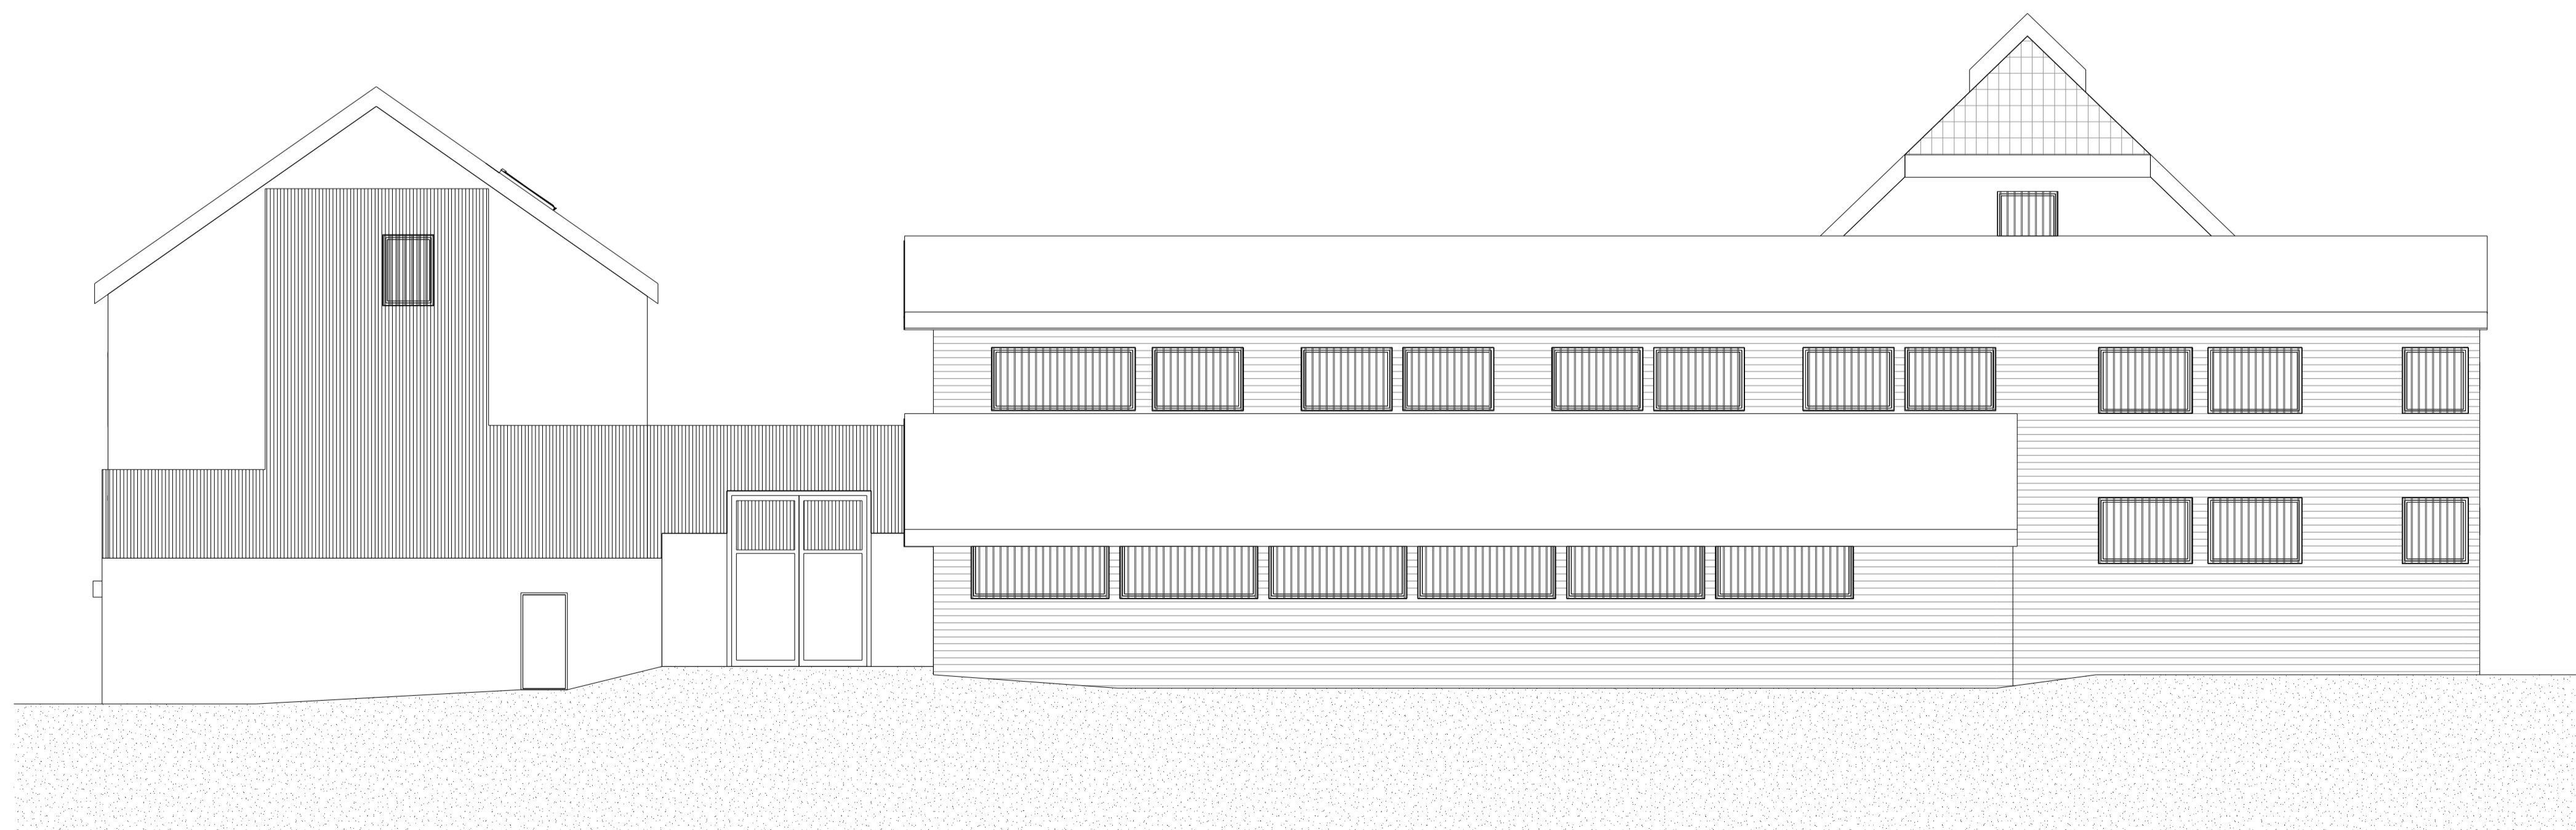

Bygg A ytre fasade eksisterende

Nordøstfløy ytre fasade eksisterende

Lokaliseringsfigur

Tegning  
A-40-005

STATSBYGG

GOTTLIEB  
PALUDAN  
ARCHITECTS

Prosjekt  
Statsbygg  
Sem fengsel vindusbytte  
Emne  
Fasader eksisterende

1 cm Format A1 Skala 1:100  
Ansv. BLI  
Sak 22293  
Dato 14.01.2021

Tegning  
A-40-005  
Gottlieb Paludan Architects · Lilleakerveien 8 · 0216 Oslo, Norge  
gp@gottliebpaludan.com · Phone +47 2410 1010