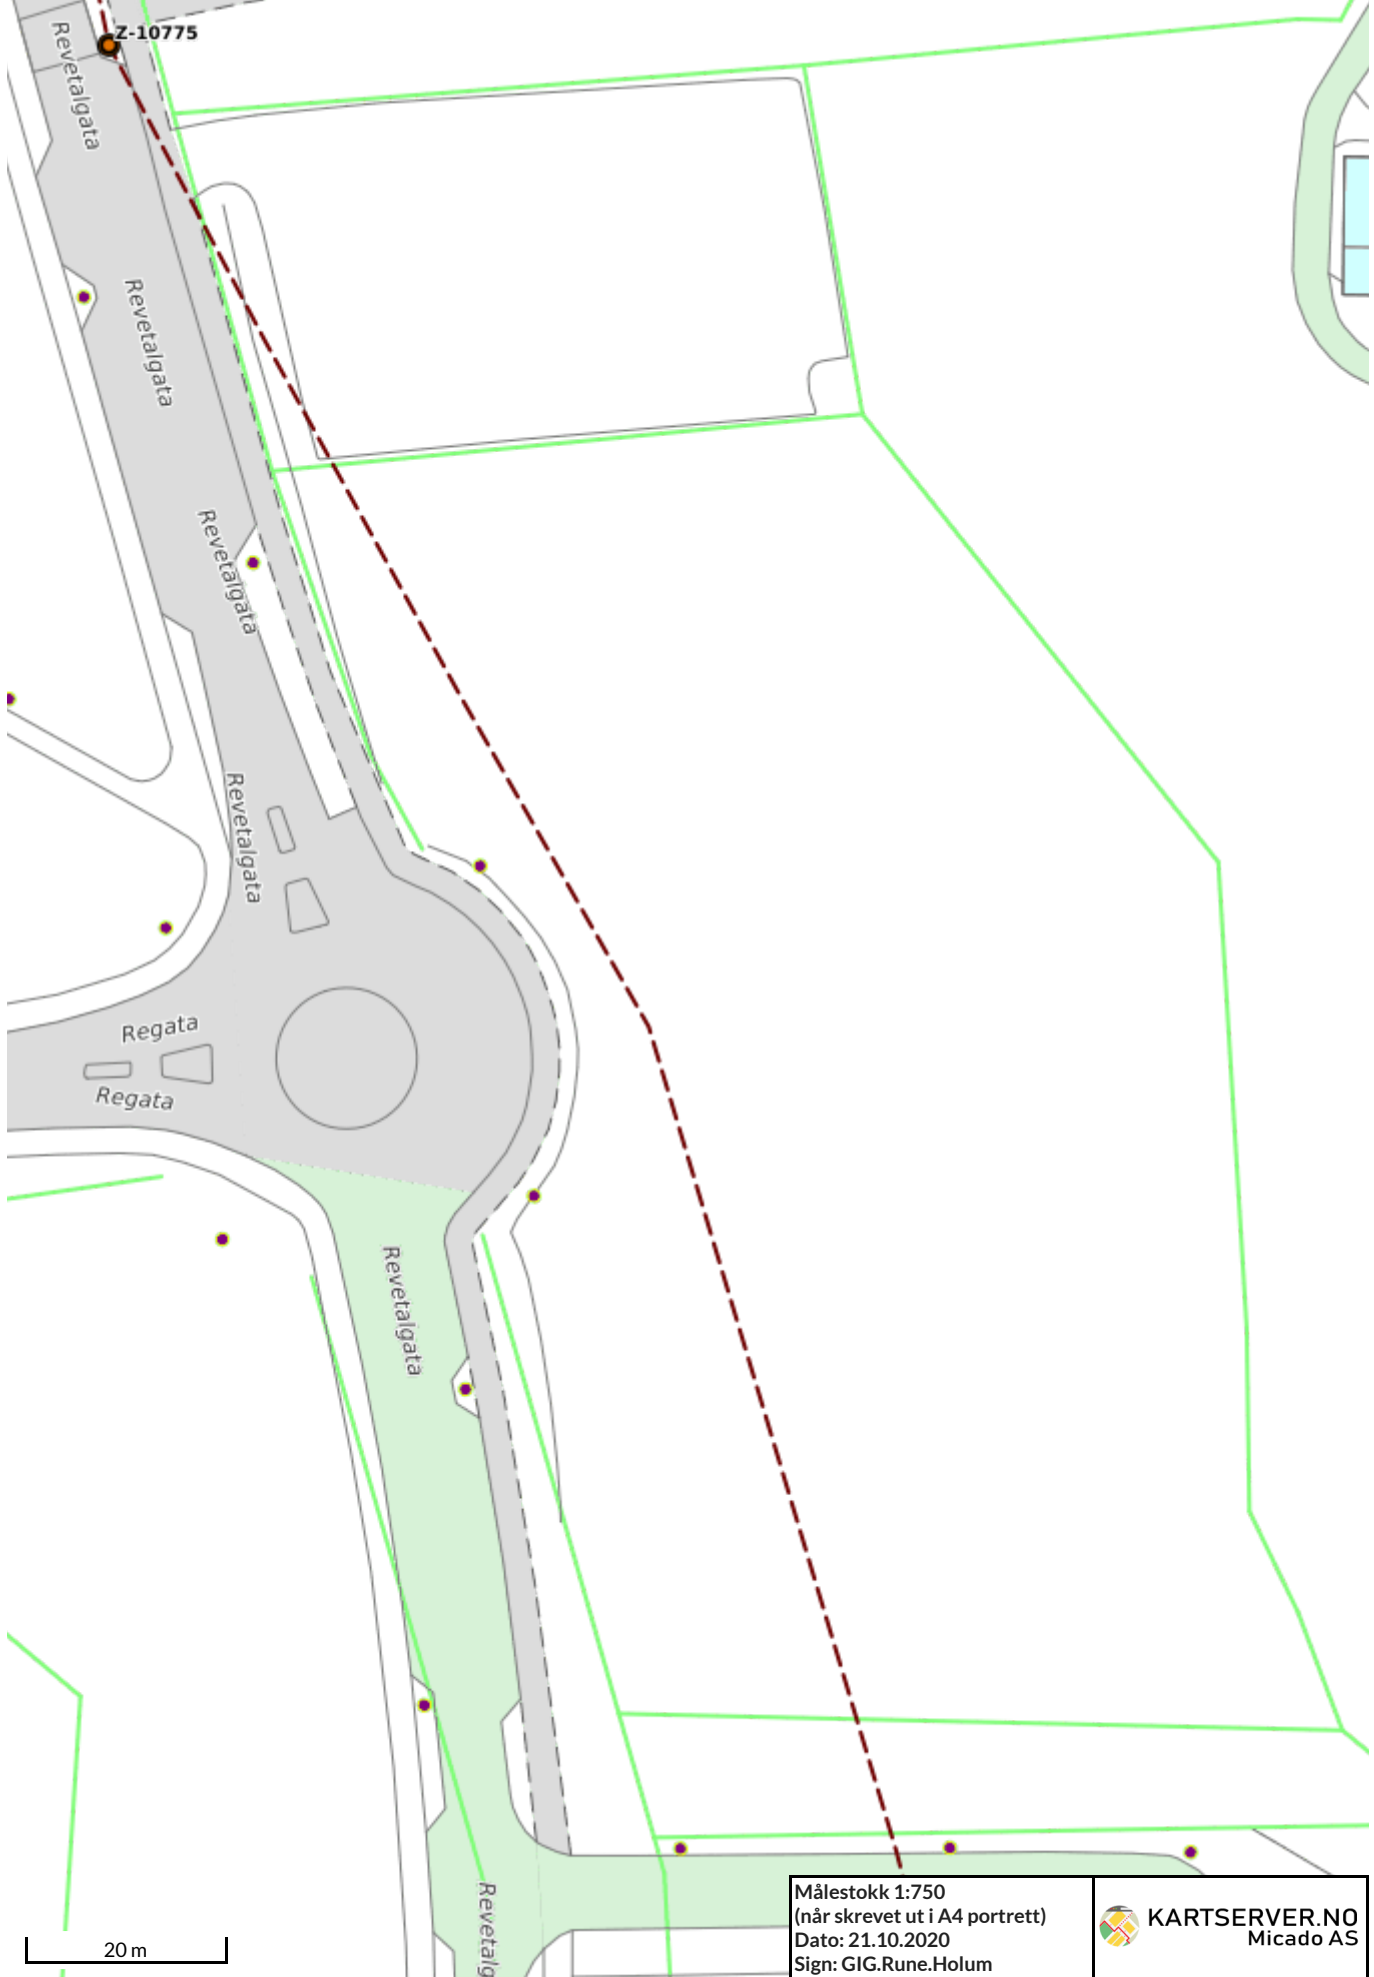

Gigafib - Standard

Målestokk 1:750
(når skrevet ut i A4 portrett)
Dato: 21.10.2020
Sign: GIG.Rune.Holum

KARTSERVER.NO
Micado AS