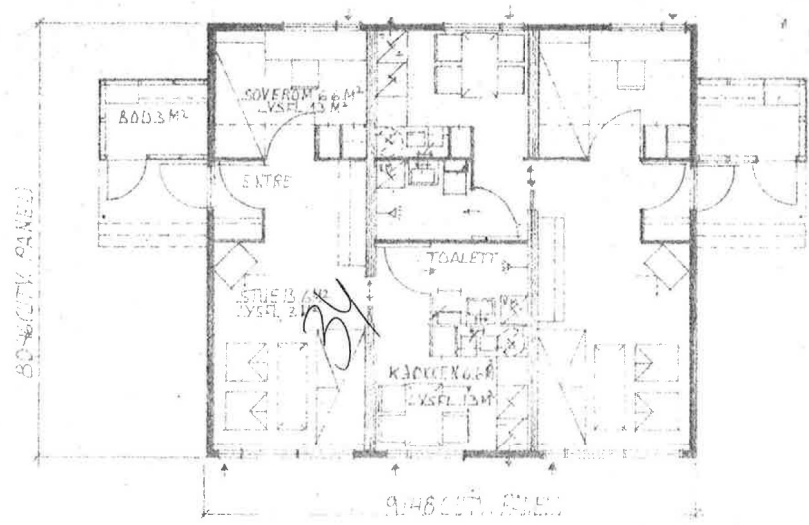

FASADE

INNGANGSFASADE

GRUNNPLAN

FASADE

SNITT

FASADE

Lillehammer Bygningsråd
Søkt nr. / Jr. nr. 168/67

Sik	Gjenstand	Nr.	Matr	Detail	tegn	F/B	Anm.
						Målestokk	Tegn 8.6-53
						1:20	Kfr
							Godkj
						Erstatning for	
						E. 10.10.64	
						Erstattet av:	