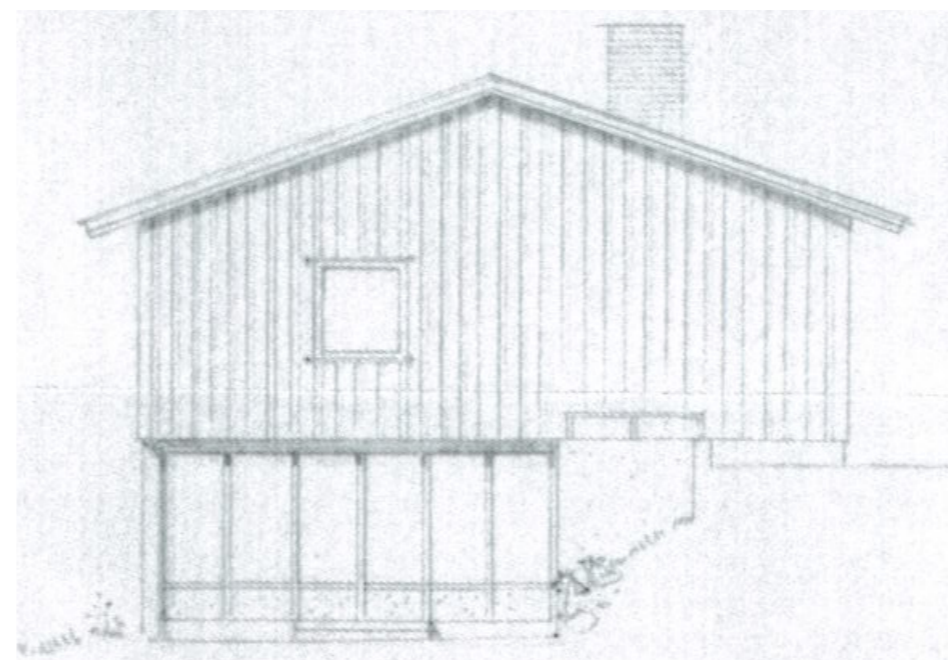

MOT ØST

← nye vinduer →

MOT VEST

ny inngangsdør

MOT NORD

MOT SØR

	Tiltakshaver: Statsbygg sør	Prosjektnr.: 3461	Fase: Rammesøknad	Dato: 06.08.2020	Mål: 1:100 / A3
	Tittel: Helsehus, Bastøy fengsel	Type tegning: FASADER	