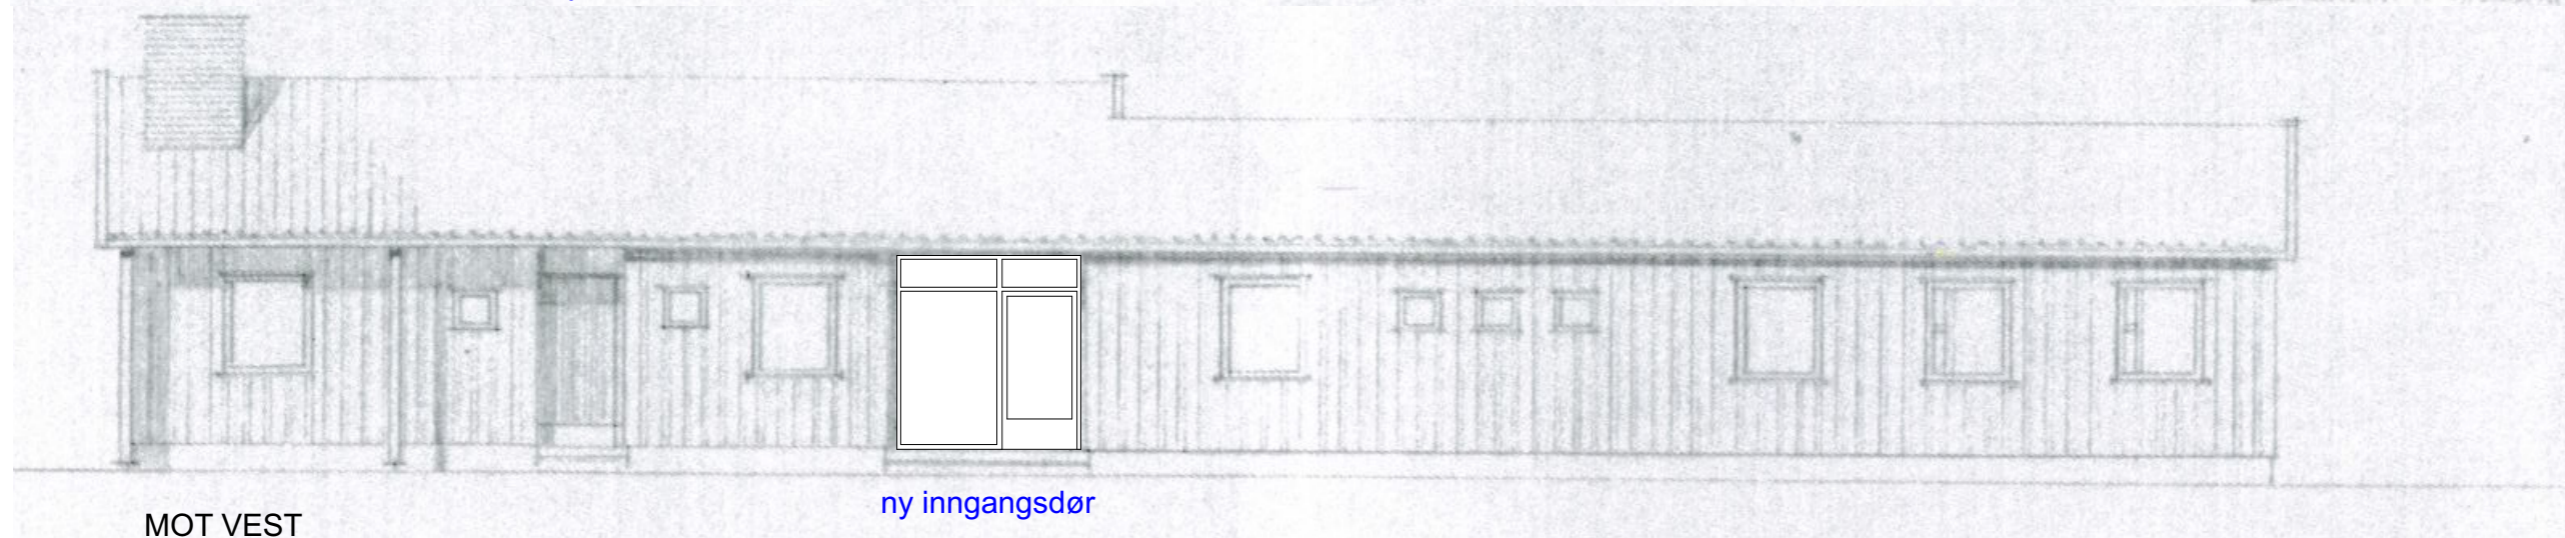

MOT ØST

← nye vinduer →

MOT VEST

ny inngangsdør

MOT NORD

MOT SØR

	Tiltakshaver: Statsbygg sør	Prosjektnr.: 3461	Fase: Rammesøknad	Dato: 06.08.2020	Mål: 1:100 / A3
	Tittel: Helsehus, Bastøy fengsel	Type tegning: FASADER	