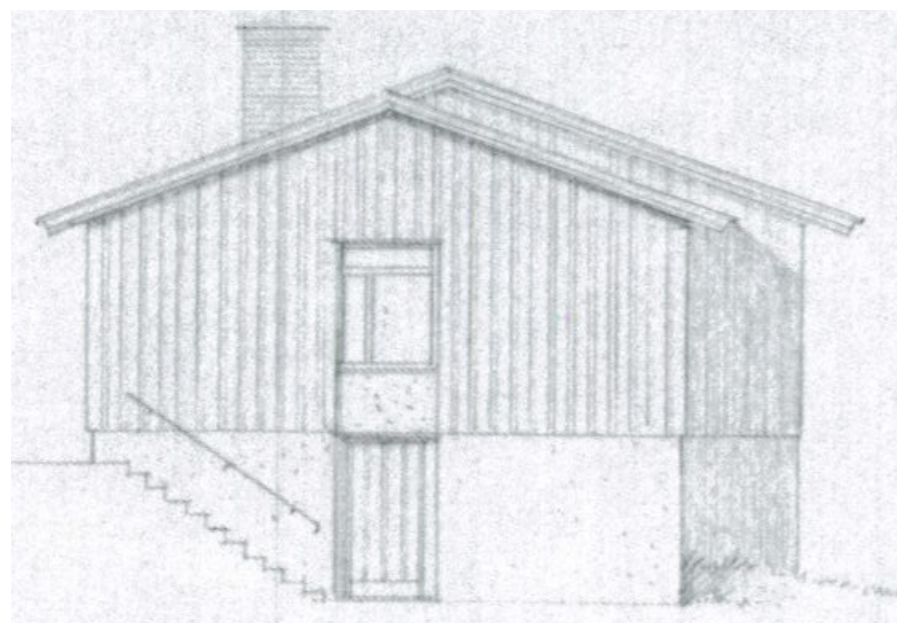

MOT ØST

← nye vinduer →

MOT VEST

ny inngangsdør

MOT NORD

MOT SØR

	Tiltakshaver: Statsbygg sør	Prosjektnr.: 3461	Fase: Rammesøknad	Dato: 06.08.2020	Mål: 1:100 / A3
	Tittel: Helsehus, Bastøy fengsel	Type tegning: FASADER	