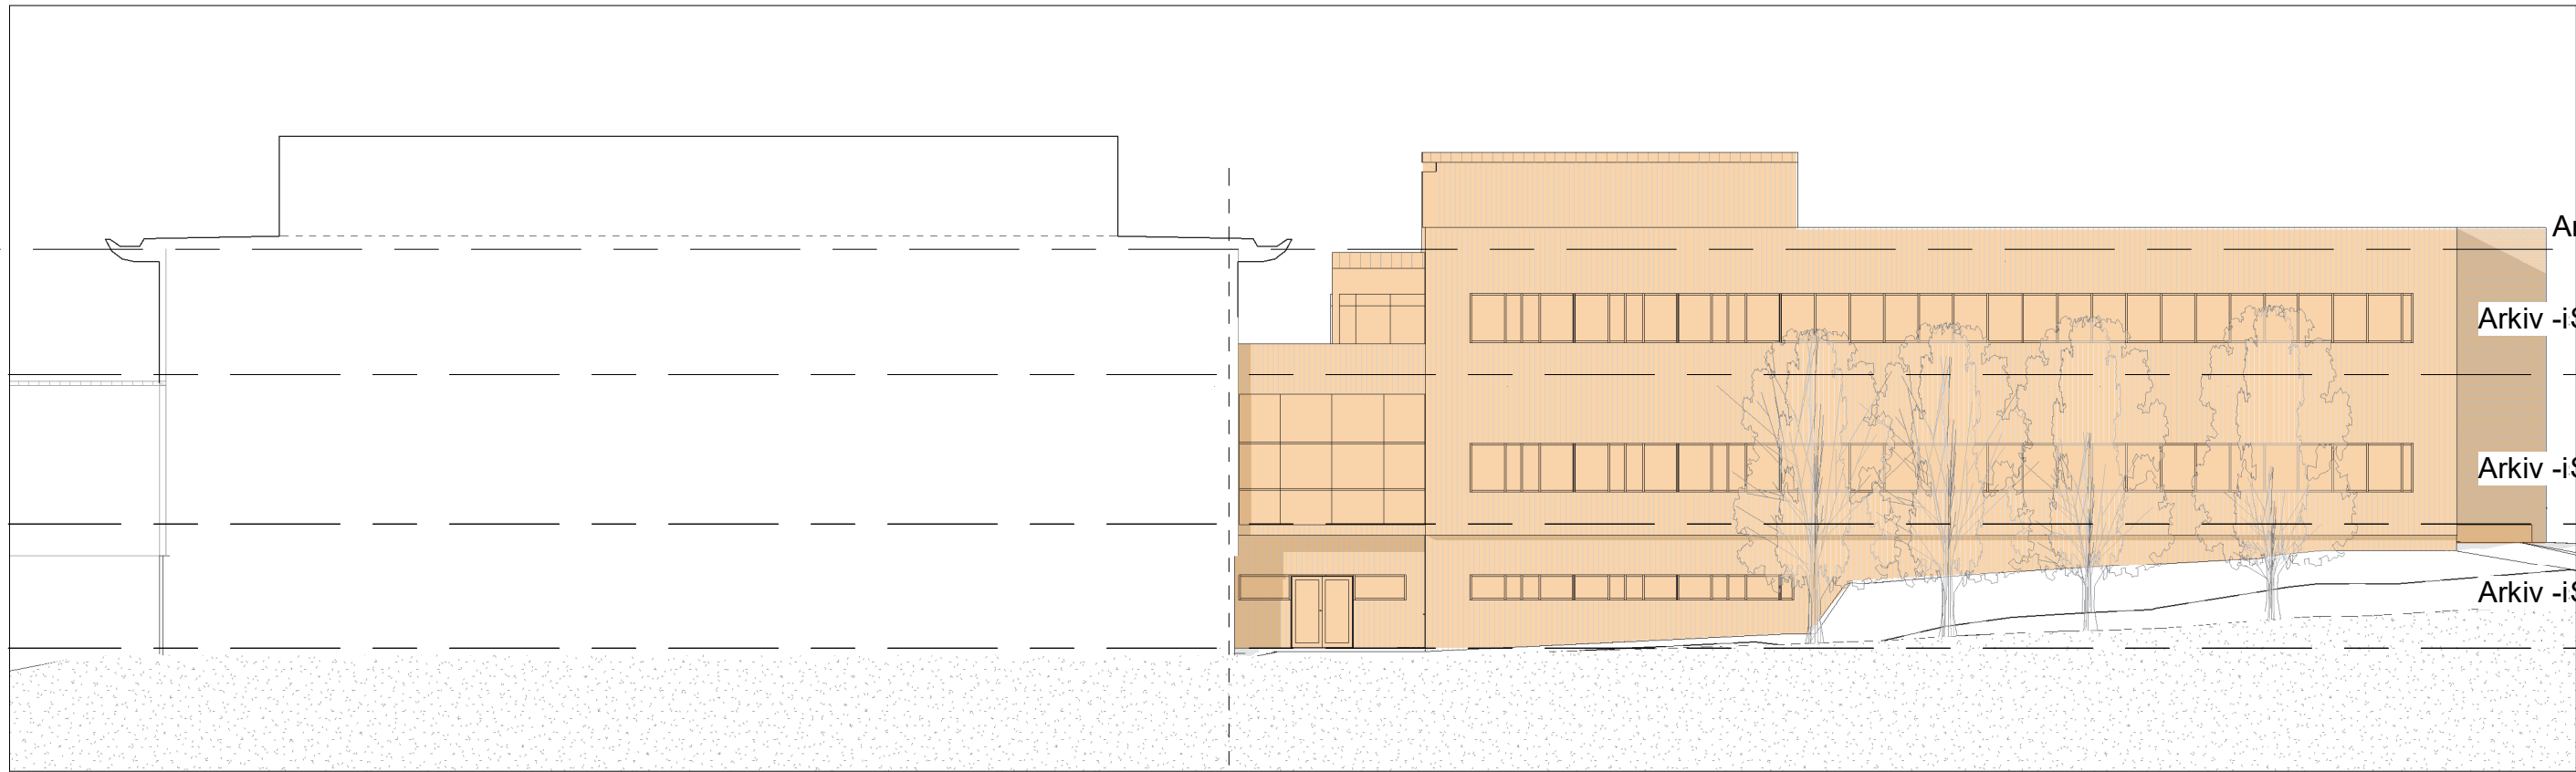

Medielab

Grensesnitt mot eksis.

Sukkerbiten

Arkiv Gesims ▼

26660 mm

Arkiv -iSukkerbiten

2.et ▼

23030 mm

Arkiv -iSukkerbiten

1.et ▼

18700 mm

Arkiv -iSukkerbiten

U.et ▼

15100 mm

Medielab

Grensesnitt mot eksis.

Sukkerbiten

Arkiv Gesims ▼

26660 mm

Arkiv -iSukkerbiten
2.et ▼

23030 mm

Arkiv -iSukkerbiten
1.et ▼

18700 mm

Arkiv -iSukkerbiten
U.et ▼

15100 mm