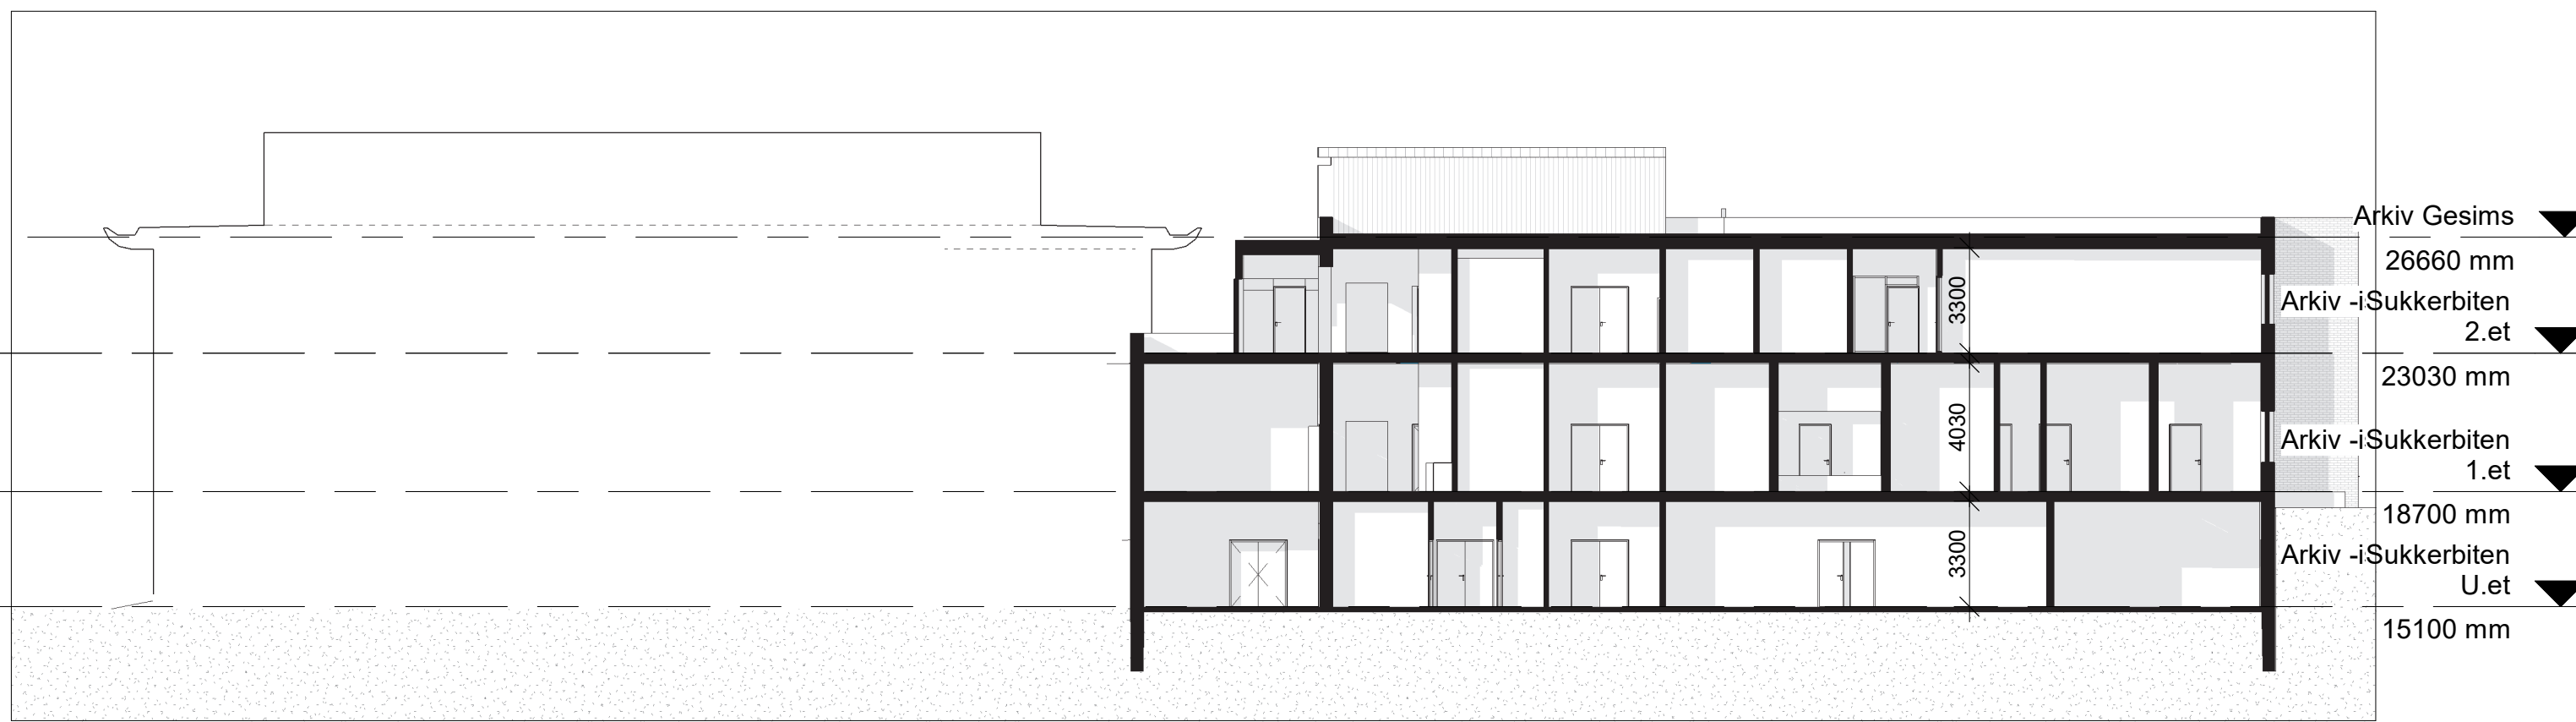

Sukkerbiten

Langsnitt Arkivbygget

Tverrsnitt Medielab (NB!)

Langsnitt Sukkerbiten

Arkiv -iSukkerbiten
2.et ▼
23030 mm

Arkiv -iSukkerbiten
1.et ▼
18700 mm

Arkiv -iSukkerbiten
U.et ▼
15100 mm

Sukkerbiten

Langsnitt Arkivbygget