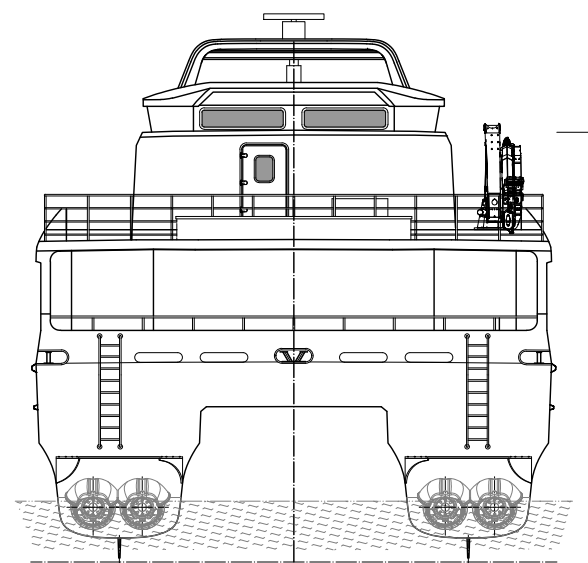

SB PROFILE

FRONT

01-DEKK

AFT SHIP

MAIN DIMENSIONS:

Length (Loa)	44,60 m
Length (Lwl)	41,90 m
Breadth	10,80 m
Depth Maindeck	4,15 - 4,55 m
Draft	1,38 m
Passangers	193
DnV +1A1 HSLC R2 Passenger	
NOR Fartsområde 4	