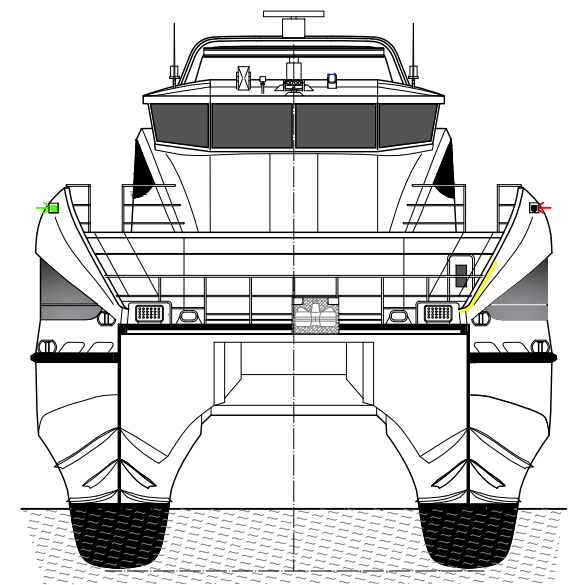

SB PROFILE

FRONT

01-DEKK

AFT SHIP

MAIN DIMENSIONS:

Length (Loa)	44,60 m
Length (Lwl)	41,90 m
Breadth	10,80 m
Depth Maindeck	4,15 - 4,55 m
Draft	1,38 m
Passangers	193
DnV +1A1 HSLC R2 Passenger	
NOR Fartsområde 4	