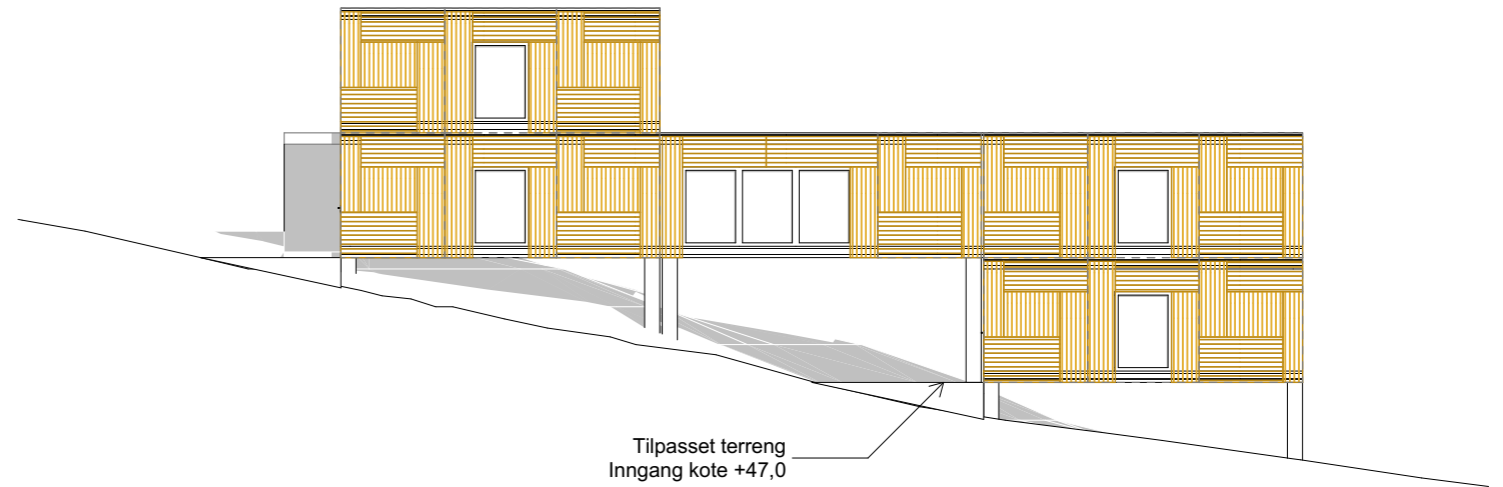

Fasade Sør

1:200

Fasade Vest

1:200

Fasade Nord

1:200

Fasade Øst

1:200

FASE <b>Anbud</b>	PROSJEKT <b>HiMolde (midl. kontorbygg)</b> Gnr/Bnr 22/124	PROSJ.NR <b>216-01</b>	MÅL (A3) <b>1:200</b>
TEGNING <b>Fasader 1:200</b>	DATE <b>11.11.2020</b>	TEGNET <b>AK</b>	KONTR. <b>BB</b>
	TEGN.NR <b>A003</b>	INDEKS .	INDEKS .