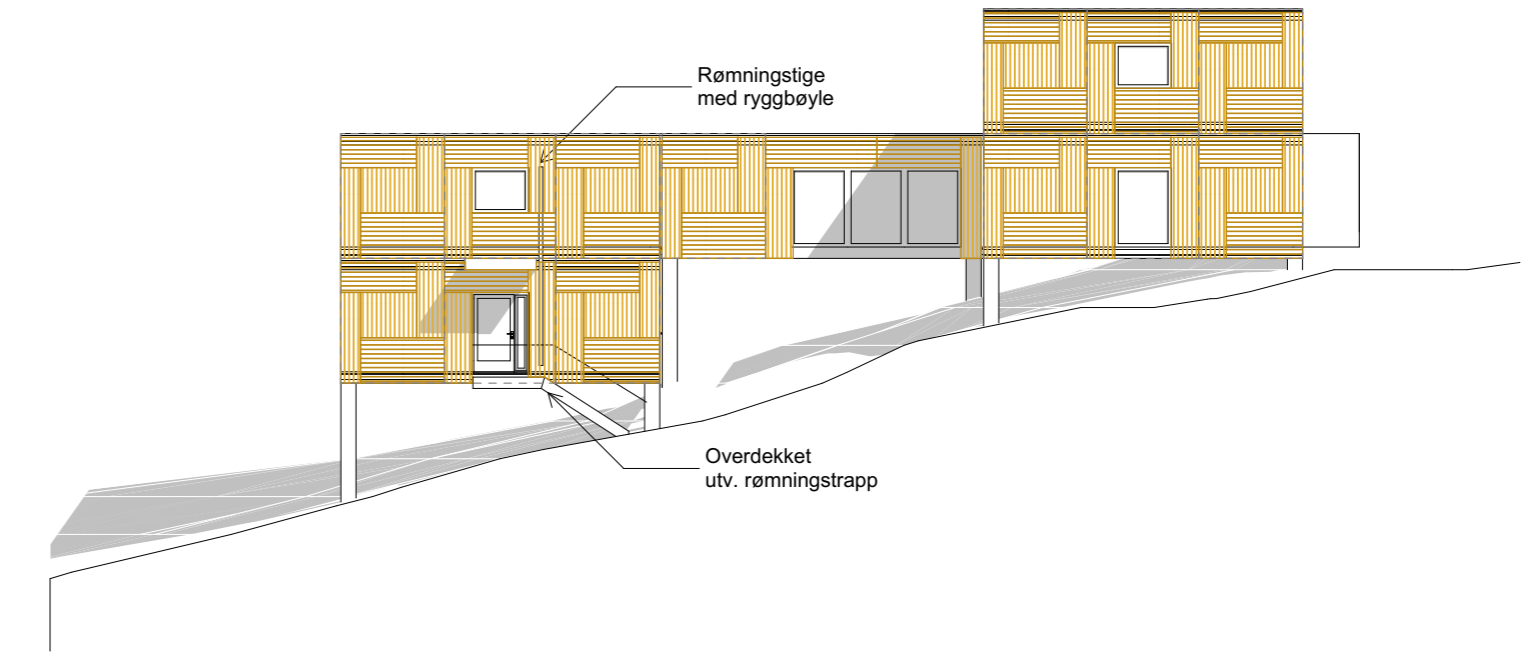

Fasade Sør

1:200

Fasade Vest

1:200

Fasade Nord

1:200

Fasade Øst

1:200

FASE <b>Anbud</b>	PROSJEKT <b>HiMolde (midl. kontorbygg)</b> Gnr/Bnr 22/124	PROSJ.NR <b>216-01</b>	MÅL (A3) <b>1:200</b>
TEGNING <b>Fasader 1:200</b>	DATE <b>11.11.2020</b>	TEGNET <b>AK</b>	KONTR. <b>BB</b>
	TEGN.NR <b>A003</b>	INDEKS .	INDEKS .