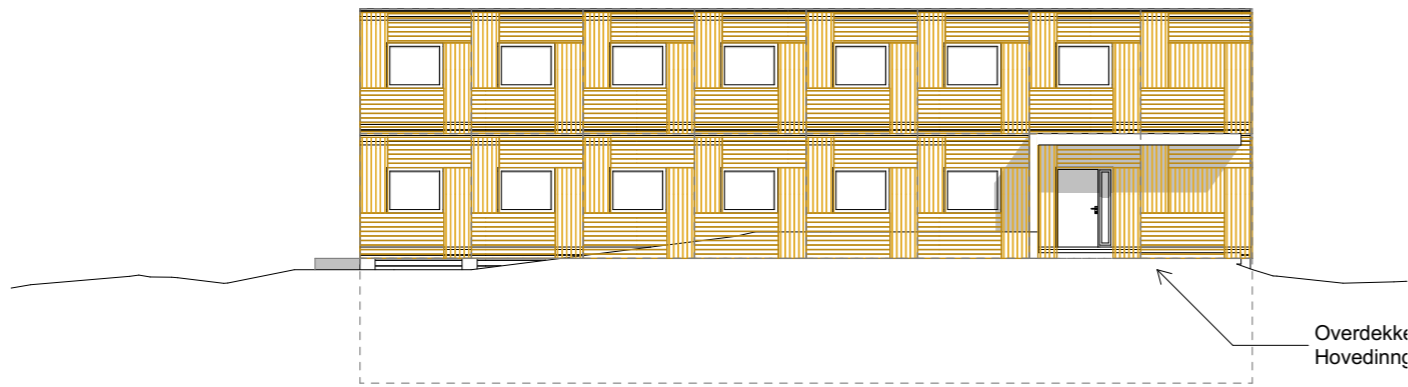

Fasade Sør

1:200

Fasade Vest

1:200

Fasade Nord

1:200

Fasade Øst

1:200

FASE <b>Anbud</b>	PROSJEKT <b>HiMolde (midl. kontorbygg)</b> Gnr/Bnr 22/124	PROSJ.NR <b>216-01</b>	MÅL (A3) <b>1:200</b>
TEGNING <b>Fasader 1:200</b>	DATE <b>11.11.2020</b>	TEGNET <b>AK</b>	KONTR. <b>BB</b>
	TEGN.NR <b>A003</b>	INDEKS .	INDEKS .