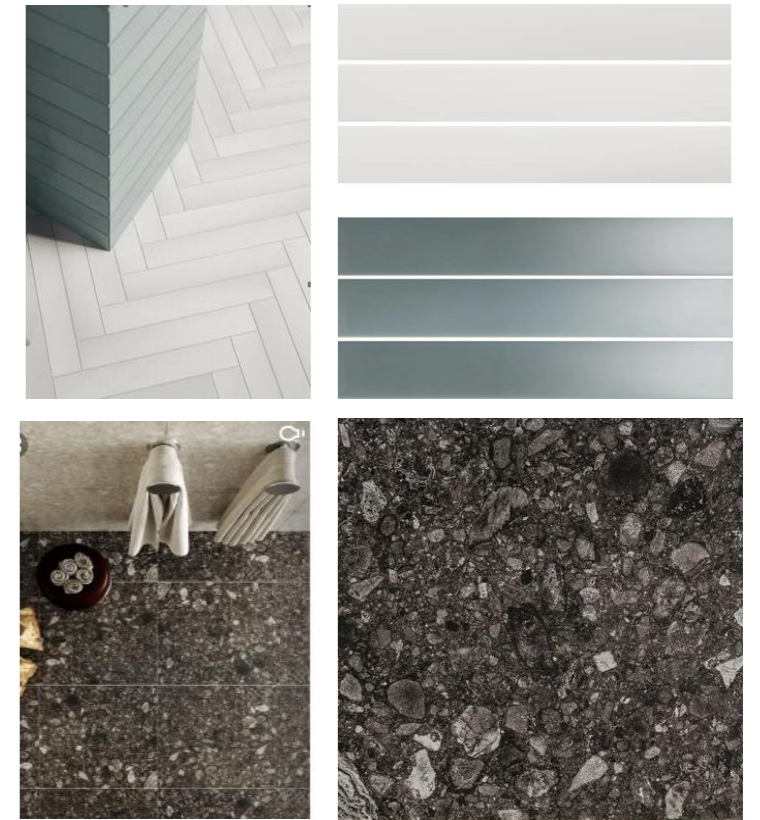

## 6. etasje

**Veggflis:**  
Flis legges i fiskebeinsmønster med kontrast farget fargefelt over wc og vask. Fargefelt følger fiskebeinsmønster og avsluttes med hele fliser opp mot tak.

**Eksempelflis**  
Quintessenzaceramiche, Pigmento farge Grigio: str 6 x 37 cm. (lys gråhvit).  
Quintessenzaceramiche, Pigmento farge Verde : str 6 x 37 cm. (grå/grønn). Fargekontrast 0,4.  
Kontrastfelt legges bak alle vaskesoner og WC uavhengig om det er RWC toalett eller ikke.

**Gulvflis:**  
Mørk grå terrassomønstret flis, legges med minimale fuger.

**Eksempelflis**  
Mirage Norr Svart RR03 NAT str 60 x 60 cm. R10.

**Himling og veggfelt** over fliser, og dørvegger uten fastmontert utstyr, males i svak grårosa farge: NCS S 1510-Y70R, matt vaskbar maling.

Dorull holder monteres på armlene på RWC toalett. Dispensere og vasker monteres i hht. høyder for universell utforming.

Ledelinjer i gulv og dørblad med taktil symbolmerking, for veifinnging UU.