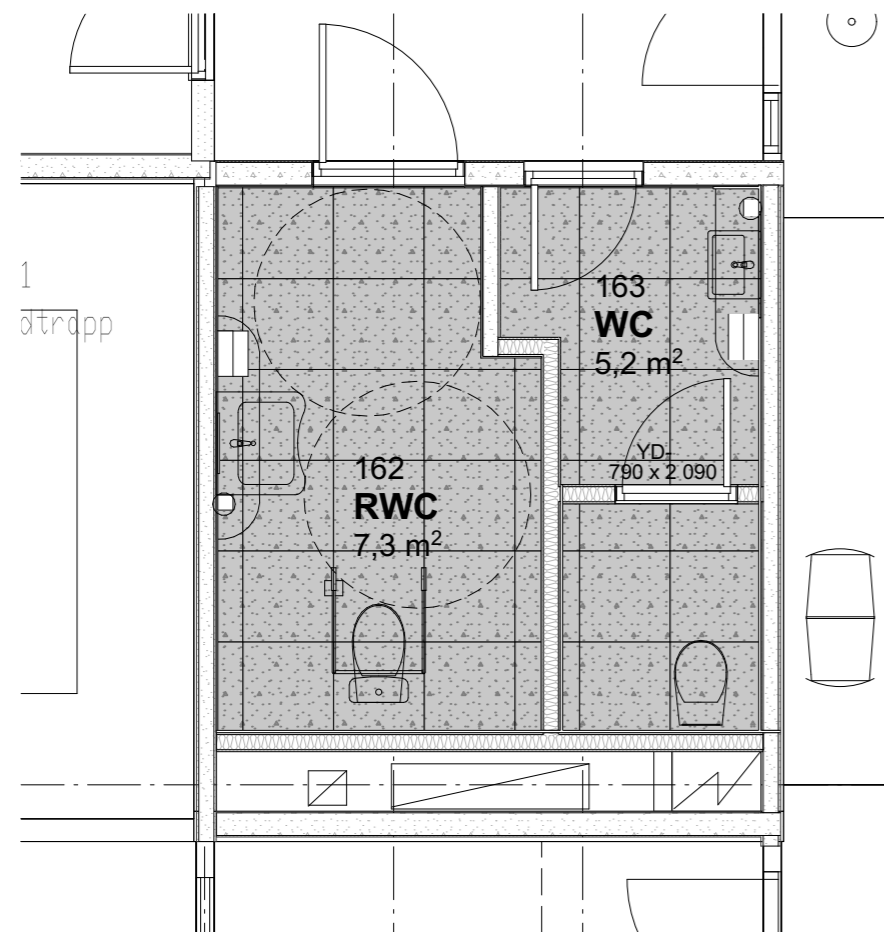

## 6. etasje

**Veggflis:**  
Flis legges i fiskebeinsmønster med kontrast farget fargefelt over wc og vask. Fargefelt følger fiskebeinsmønster og avsluttes med hele fliser opp mot tak.

**Eksempelflis**  
Quintessenzaceramiche, Pigmento farge Grigio: str 6 x 37 cm. (lys gråhvit).  
Quintessenzaceramiche, Pigmento farge Verde : str 6 x 37 cm. (grå/grønn). Fargekontrast 0,4.  
Kontrastfelt legges bak alle vaskesoner og WC uavhengig om det er RWC toalett eller ikke.

**Gulvflis:**  
Mørk grå terrassomønstret flis, legges med minimale fuger.

**Eksempelflis**  
Mirage Norr Svart RR03 NAT str 60 x 60 cm. R10.

**Himling og veggfelt** over fliser, og dørvegger uten fastmontert utstyr, males i svak grårosa farge: NCS S 1510-Y70R, matt vaskbar maling.

Dorull holder monteres på armlene på RWC toalett. Dispensere og vasker monteres i hht. høyder for universell utforming.

Ledelinjer i gulv og dørblad med taktil symbolmerking, for veifinnging UU.

## 1. etasje

3d illustrasjon wc og rwc 1. etg

Rev 2020-07-01

5202483 - A.63.01 - Fylkesbygget - Ombygging av toalettavdelinger - WC-anlegg 1. og 6. etasje - 2020.06.10 - 1:50 -