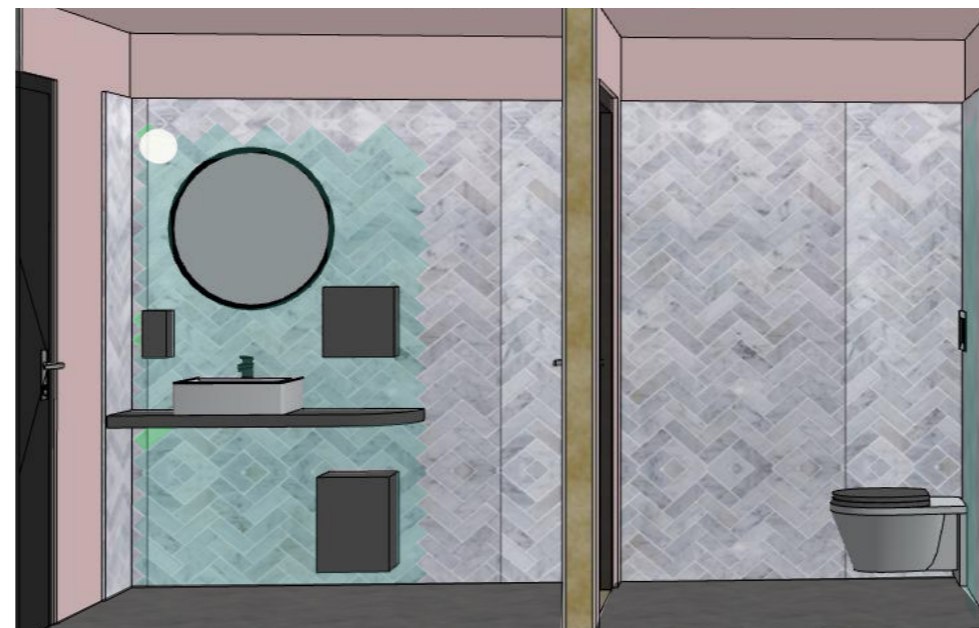

## 6. etasje

**Veggflis:**  
Flis legges i fiskebeinsmønster med kontrast farget fargefelt over wc og vask. Fargefelt følger fiskebeinsmønster og avsluttes med hele fliser opp mot tak.

**Eksempelflis**  
Quintessenzaceramiche, Pigmento farge Grigio: str 6 x 37 cm. (lys gråhvit).  
Quintessenzaceramiche, Pigmento farge Verde : str 6 x 37 cm. (grå/grønn). Fargekontrast 0,4.  
Kontrastfelt legges bak alle vaskesoner og WC uavhengig om det er RWC toalett eller ikke.

Dorull holder monteres på armlene på RWC toalett. Dispensere og vasker monteres i hht. høyder for universell utforming.

Ledelinjer i gulv og dørblad med taktil symbolmerking, for veifinnging UU.

## 1. etasje

3d illustrasjon wc og rwc 1. etg

Rev 2020-07-01

5202483 - A.63.01 - Fylkesbygget - Ombygging av toalettavdelinger - WC-anlegg 1. og 6. etasje - 2020.06.10 - 1:50 -