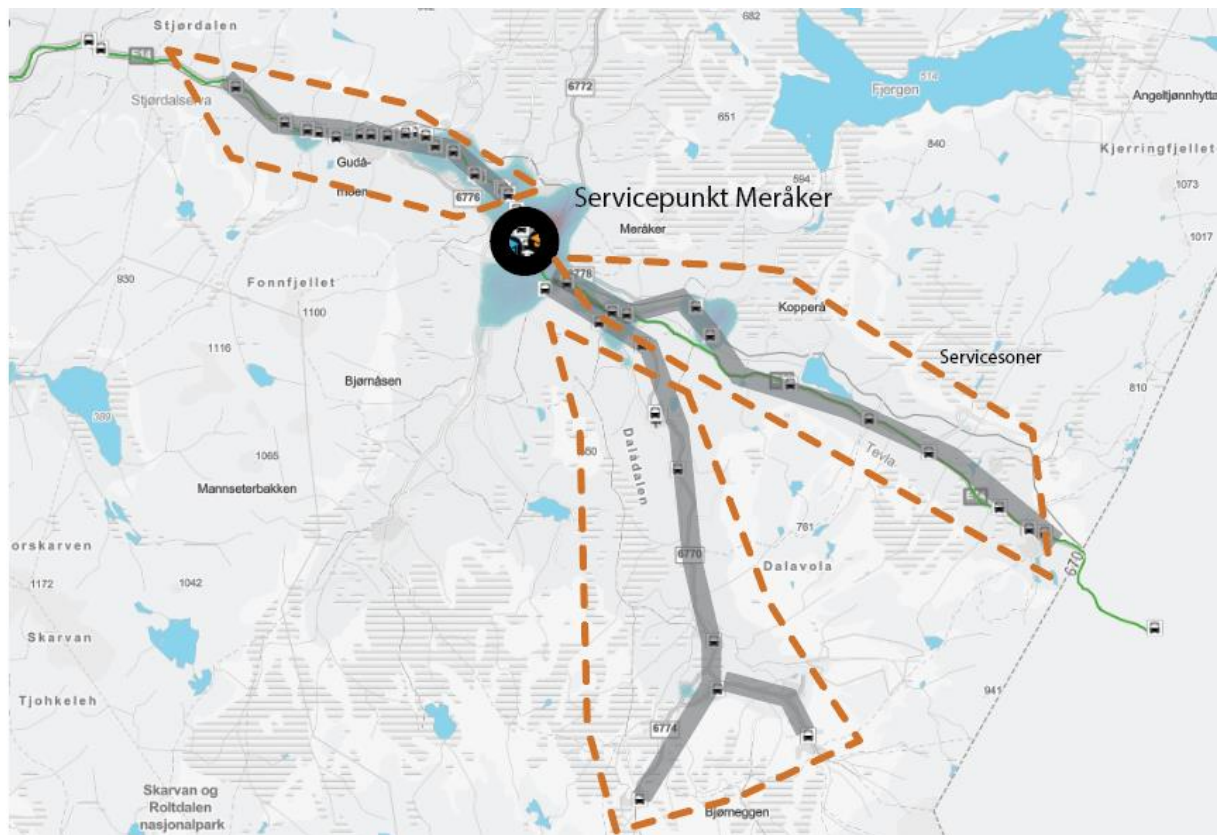

Figur 2 Holdeplassmønster Meråker med veiledende soner for servicetransport