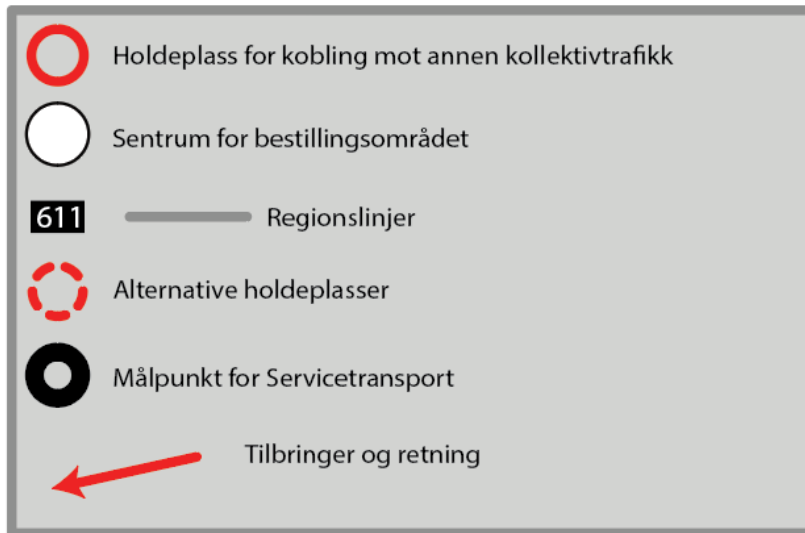

2. Tilbringeroversikt/servicepunkter og eksisterende holdeplassmønster

2.1 Forklaringer til figurer og kart

Alternative holdeplasser: I enkelte områder er det mulig å benytte flere holdeplasser ut fra samkjøring og hvor i området tilbudet bestilles fra.

Tilbringer: Tilbringere er angitt ved piler inn mot tilbringerpunktet. Soneoversikten (se link og forklaring i Vedlegg 3.0 – rutebeskrivelsen) angir nøyaktig område den aktuelle tilbringeren kan bestilles fra. Disse sonene er ment å være fleksible, og må påregnes å måtte endres for mange av tjenestene.