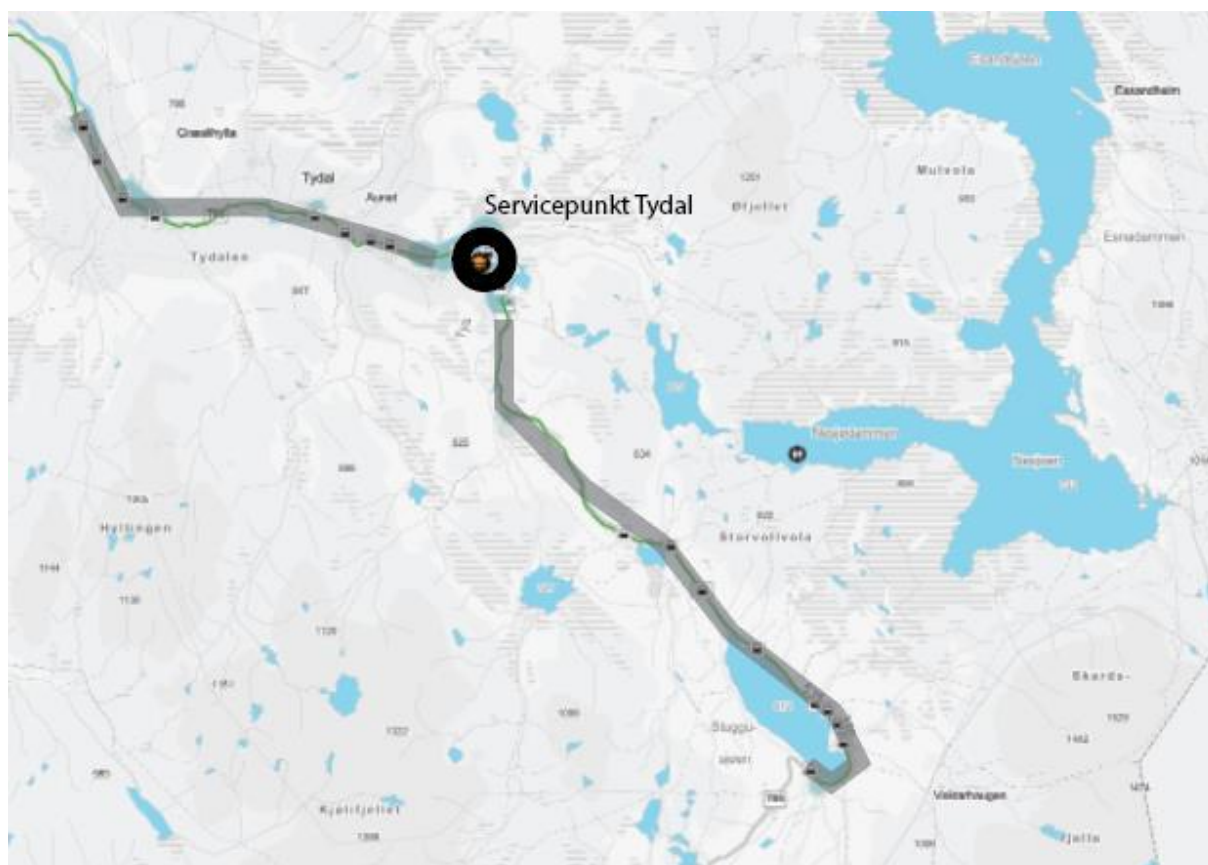

## 2.3 Selbu

Figur 3 Tilbringeroppsett Selbu

Figur 4 Holdeplassmønster Selbu

## 2.4 Tydal

Tilbringer Tydal er en del av tilbudet, men ikke planlagt i detalj. En kan gå ut fra soneområdet (se dynamisk kart) og antall avganger/km.

Figur 5 Holdeplassmønster Tydal

## 2.5 Stjørdal

Figur 6 Tilbringeroppsett Stjørdal. Servicerutene går fra Skatval, Lånke og Skjelstadmarka inn til Stjørdal sentrum. Se soneoversikt.