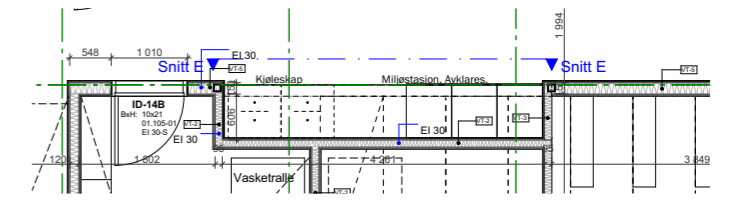

Rom nr. 108 1. Etasje 1:100

1. etg. Snitt A 1:50

Rom nr. 134 1. Etasje 1:100

1. etg. Snitt B 1:50

Rom nr. 1581. Etasje 1:100

1. etg. Snitt C 1:50

Rom nr. 158 1. Etasje 1:100

1. etg. Snitt D 1:50

Rom nr. 102 1. Etasje 1:100

Snitt E 1:50

Høyde på himling/vegg høyde i nisje tilpasses etter høyde på melkeskap. Høyde på melkeskap må avklares.

Filnavn: 1350016595-003_model evje barneskole