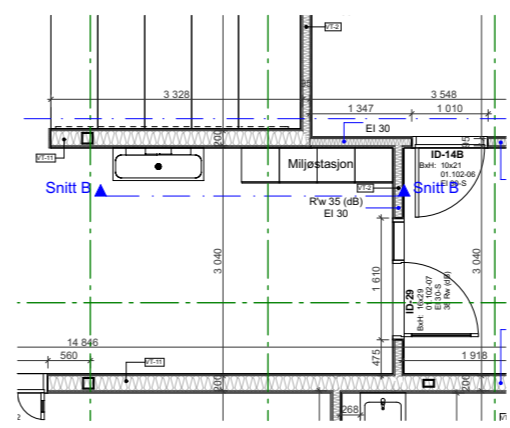

Rom nr. 108 1. Etasje 1:100

1. etg. Snitt A 1:50

Rom nr. 134 1. Etasje 1:100

1. etg. Snitt B 1:50

Rom nr. 1581. Etasje 1:100

1. etg. Snitt C 1:50

Rom nr. 158 1. Etasje 1:100

1. etg. Snitt D 1:50

Rom nr. 102 1. Etasje 1:100

Snitt E 1:50

Høyde på himling/vegg høyde i nisje tilpasses etter høyde på melkeskap. Høyde på melkeskap må avklares.

Filnavn: 1350016595-003_model evje barneskole