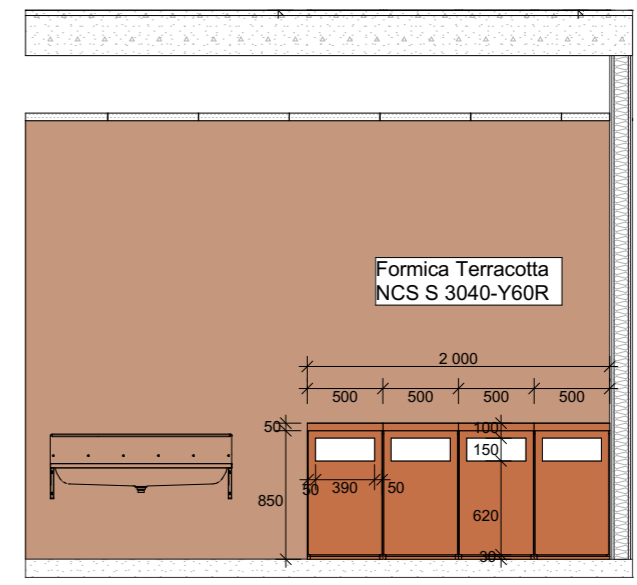

Rom nr. 108 1. Etasje 1:100

1. etg. Snitt A 1:50

Rom nr. 134 1. Etasje 1:100

1. etg. Snitt B 1:50

Rom nr. 1581. Etasje 1:100

1. etg. Snitt C 1:50

Rom nr. 158 1. Etasje 1:100

1. etg. Snitt D 1:50

Rom nr. 102 1. Etasje 1:100

Snitt E 1:50

Høyde på himling/vegg høyde i nisje tilpasses etter høyde på melkeskap. Høyde på melkeskap må avklares.

Filnavn: 1350016595-003_model evje barneskole