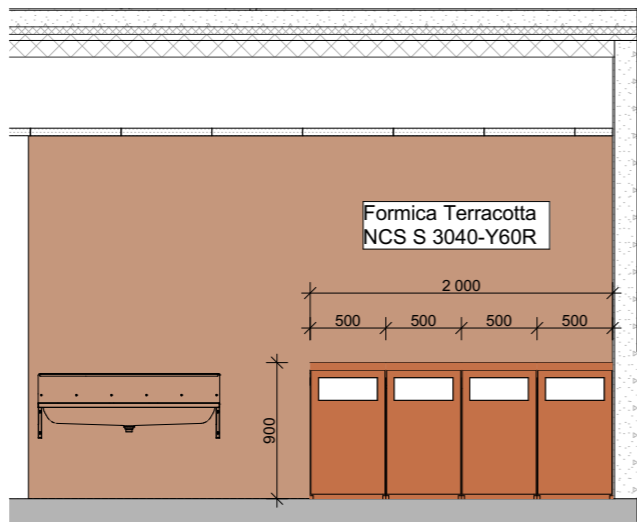

Rom nr. 108 1. Etasje 1:100

1. etg. Snitt A 1:50

Rom nr. 134 1. Etasje 1:100

1. etg. Snitt B 1:50

Rom nr. 1581. Etasje 1:100

1. etg. Snitt C 1:50

Rom nr. 158 1. Etasje 1:100

1. etg. Snitt D 1:50

Rom nr. 102 1. Etasje 1:100

Snitt E 1:50

Høyde på himling/vegg høyde i nisje tilpasses etter høyde på melkeskap. Høyde på melkeskap må avklares.

Filnavn: 1350016595-003_model evje barneskole