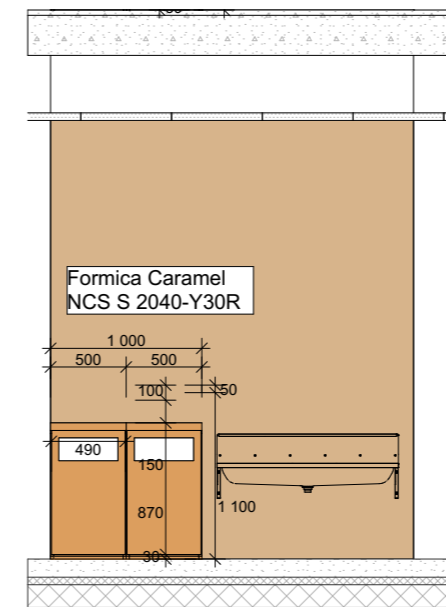

Rom nr. 108 1. Etasje 1:100

1. etg. Snitt A 1:50

Rom nr. 134 1. Etasje 1:100

1. etg. Snitt B 1:50

Rom nr. 1581. Etasje 1:100

1. etg. Snitt C 1:50

Rom nr. 158 1. Etasje 1:100

1. etg. Snitt D 1:50

Rom nr. 102 1. Etasje 1:100

Snitt E 1:50

Høyde på himling/vegg høyde i nisje tilpasses etter høyde på melkeskap. Høyde på melkeskap må avklares.

Filnavn: 1350016595-003_model evje barneskole