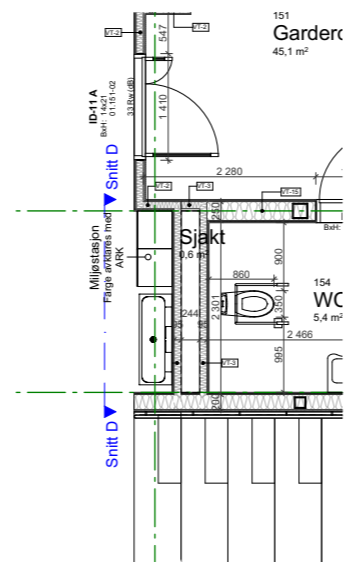

Rom nr. 108 1. Etasje 1:100

1. etg. Snitt A 1:50

Rom nr. 134 1. Etasje 1:100

1. etg. Snitt B 1:50

Rom nr. 1581. Etasje 1:100

1. etg. Snitt C 1:50

Rom nr. 158 1. Etasje 1:100

1. etg. Snitt D 1:50

Rom nr. 102 1. Etasje 1:100

Snitt E 1:50

Høyde på himling/vegg høyde i nisje tilpasses etter høyde på melkeskap. Høyde på melkeskap må avklares.

Filnavn: 1350016595-003_model evje barneskole