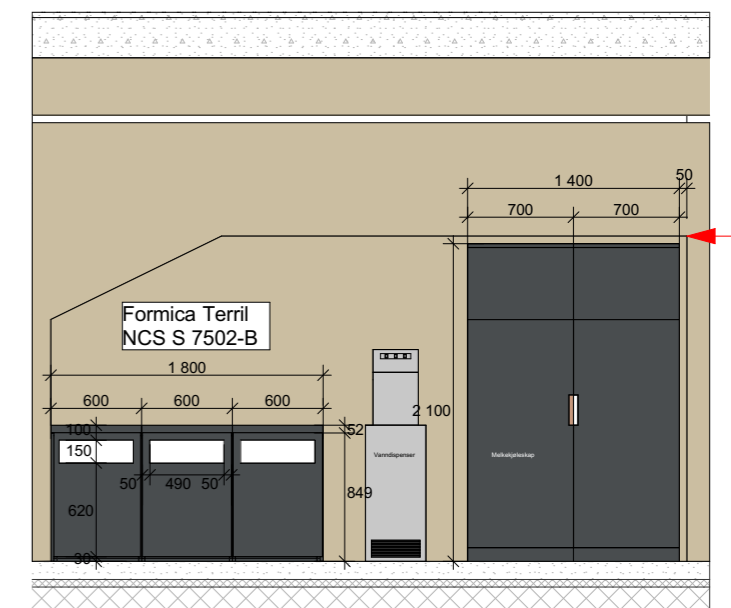

Rom nr. 108 1. Etasje 1:100

1. etg. Snitt A 1:50

Rom nr. 134 1. Etasje 1:100

1. etg. Snitt B 1:50

Rom nr. 1581. Etasje 1:100

1. etg. Snitt C 1:50

Rom nr. 158 1. Etasje 1:100

1. etg. Snitt D 1:50

Rom nr. 102 1. Etasje 1:100

Snitt E 1:50

Høyde på himling/vegg høyde i nisje tilpasses etter høyde på melkeskap. Høyde på melkeskap må avklares.

Filnavn: 1350016595-003_model evje barneskole