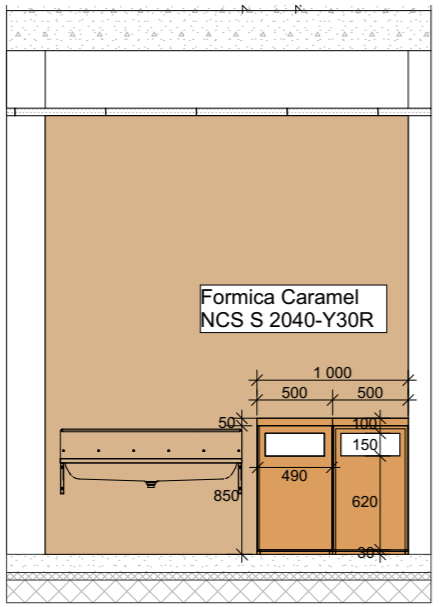

Rom nr. 108 1. Etasje 1:100

1. etg. Snitt A 1:50

Rom nr. 134 1. Etasje 1:100

1. etg. Snitt B 1:50

Rom nr. 1581. Etasje 1:100

1. etg. Snitt C 1:50

Rom nr. 158 1. Etasje 1:100

1. etg. Snitt D 1:50

Rom nr. 102 1. Etasje 1:100

Snitt E 1:50

Høyde på himling/vegg høyde i nisje tilpasses etter høyde på melkeskap. Høyde på melkeskap må avklares.

Filnavn: 1350016595-003_model evje barneskole