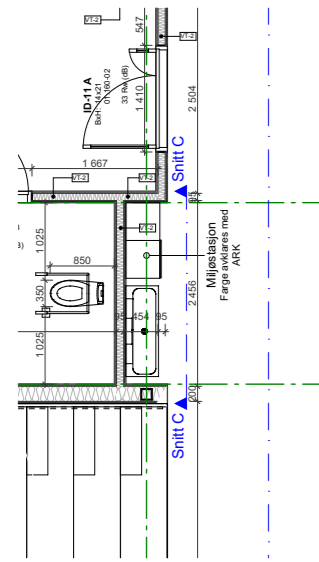

Rom nr. 108 1. Etasje 1:100

1. etg. Snitt A 1:50

Rom nr. 134 1. Etasje 1:100

1. etg. Snitt B 1:50

Rom nr. 1581. Etasje 1:100

1. etg. Snitt C 1:50

Rom nr. 158 1. Etasje 1:100

1. etg. Snitt D 1:50

Rom nr. 102 1. Etasje 1:100

Snitt E 1:50

Høyde på himling/vegg høyde i nisje tilpasses etter høyde på melkeskap. Høyde på melkeskap må avklares.

Filnavn: 1350016595-003_model evje barneskole