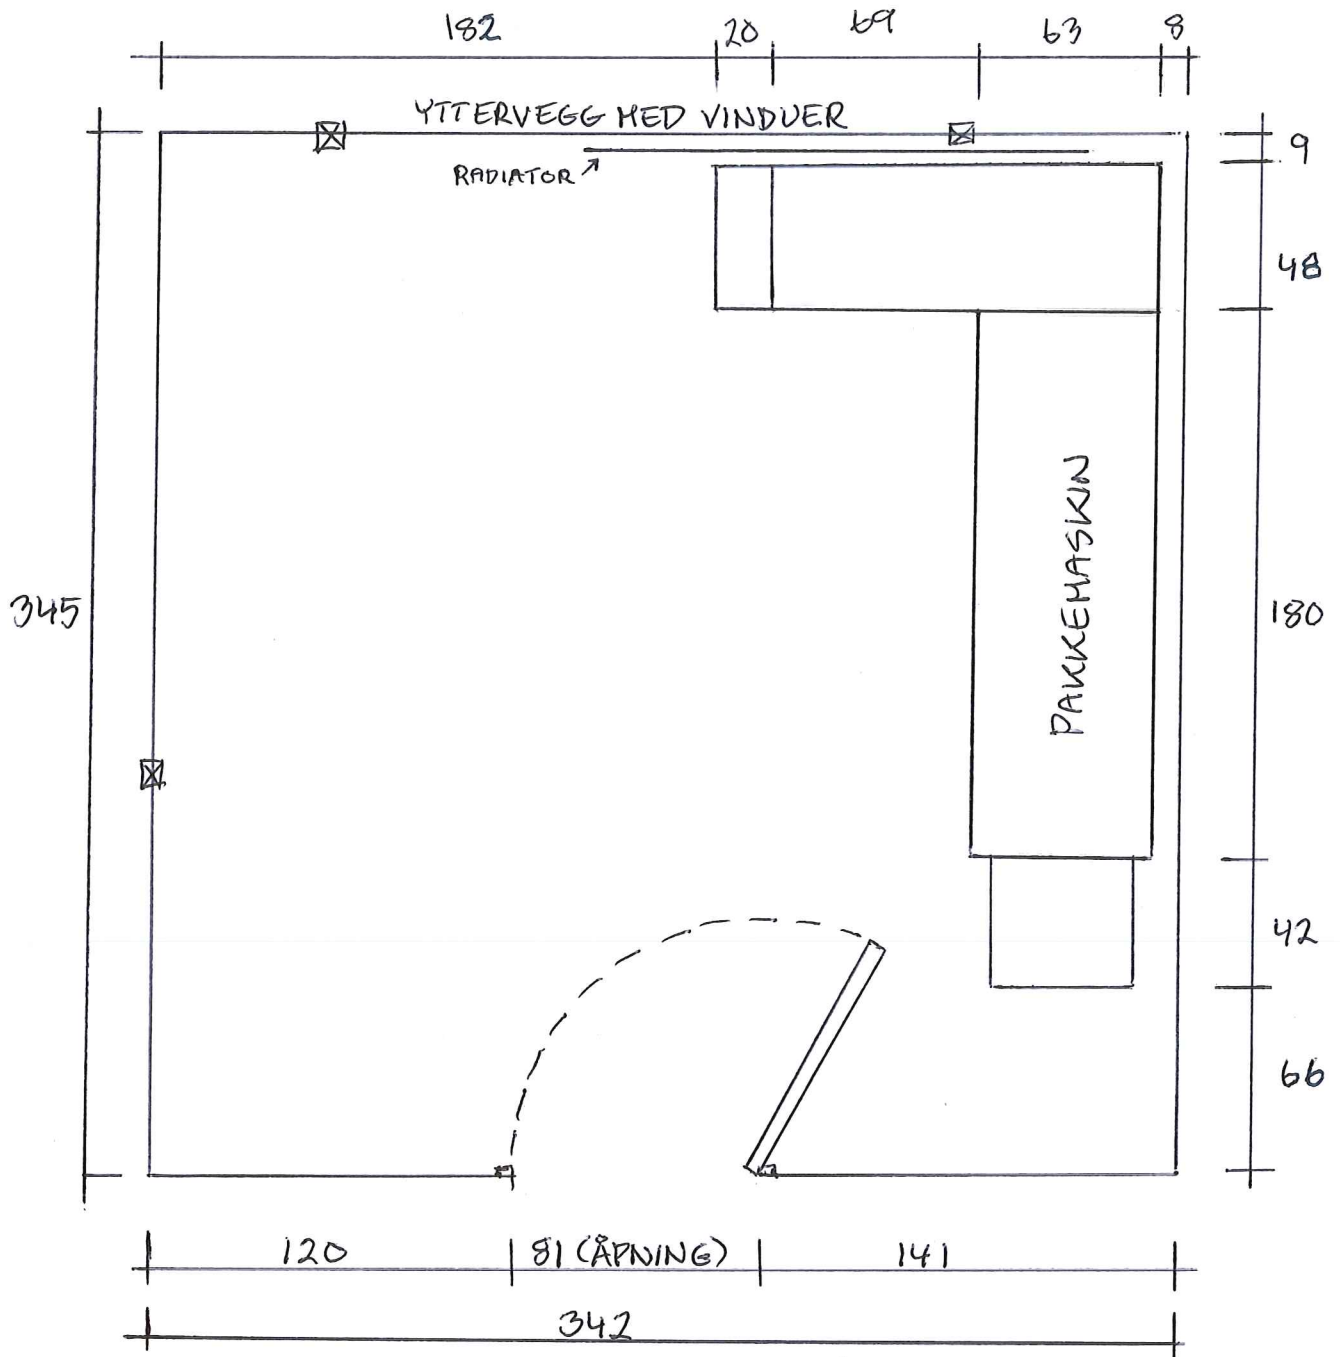

# ROM FOR KONVOLUTTERINGSMASKINER

☒ DOBBELTKONTAKTER

ALLE MÅL ER I CM.

MÅLESTOKK 1 : 25