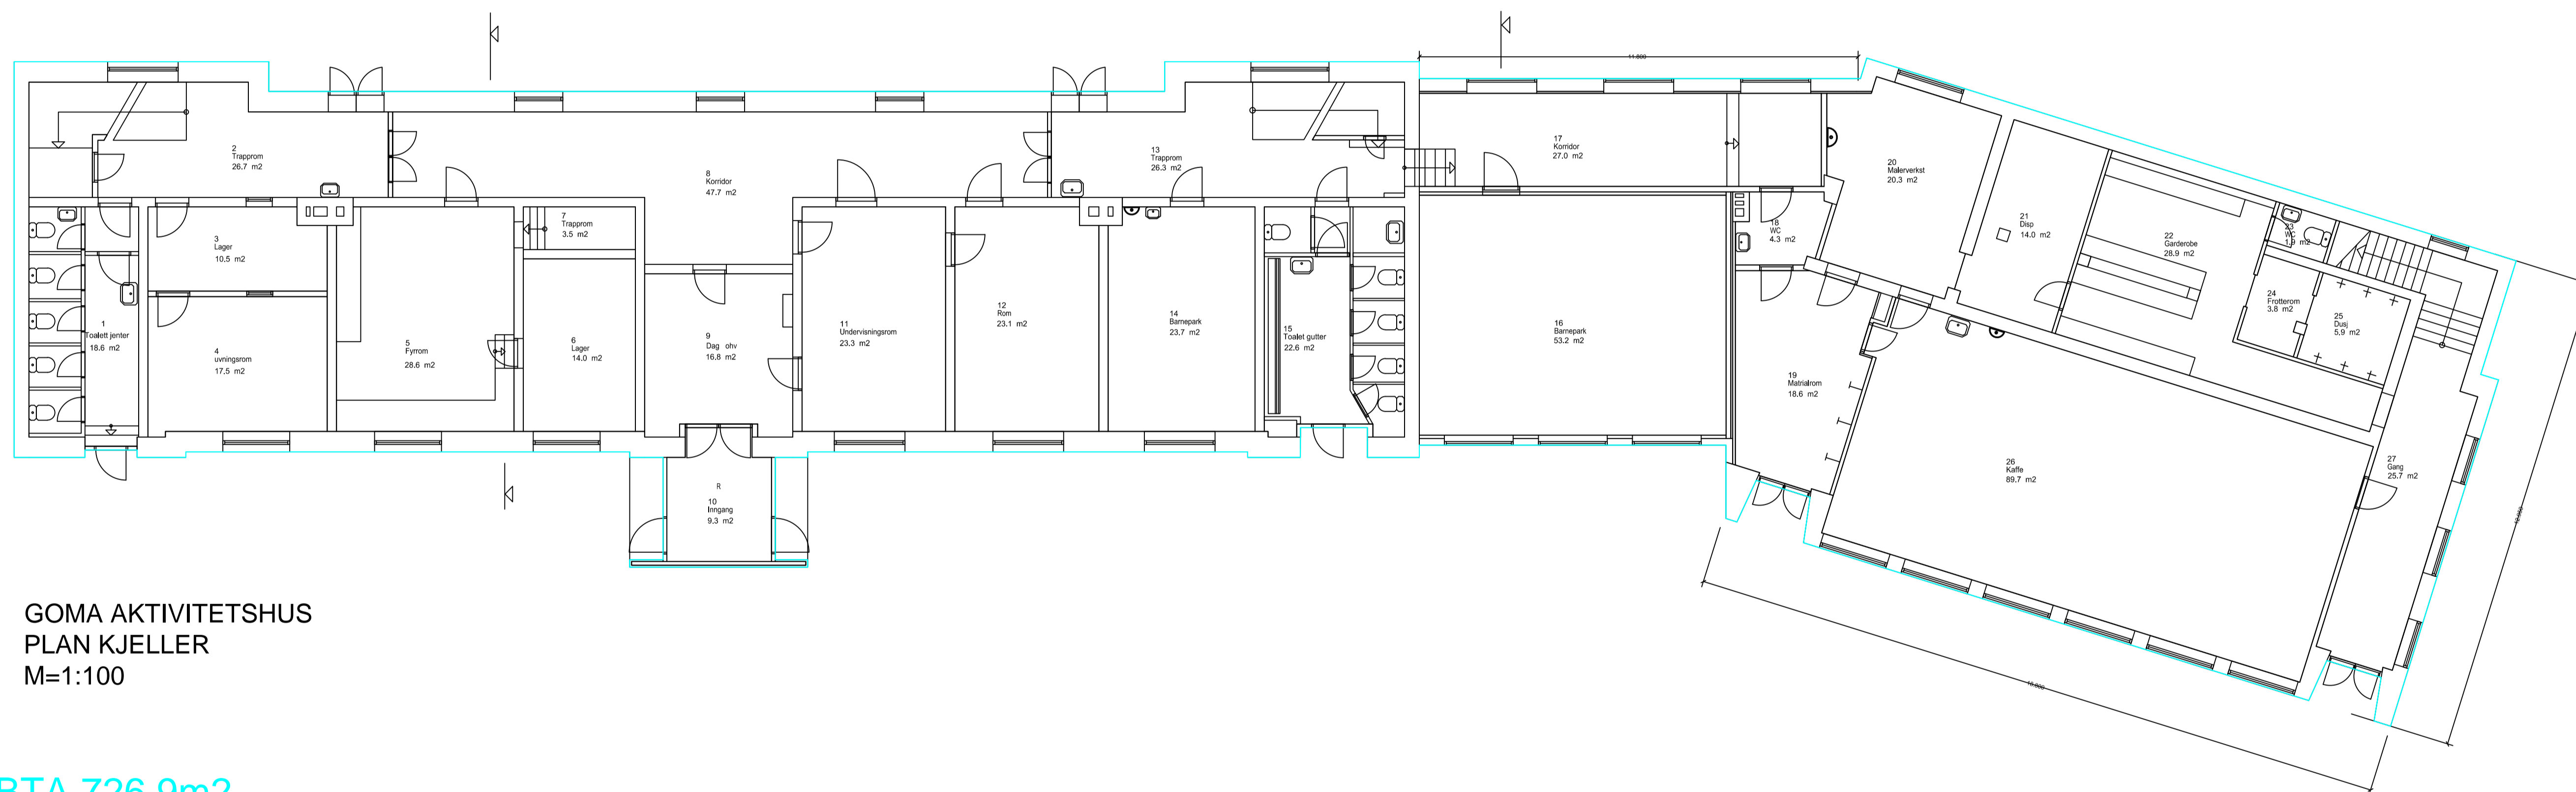

GOMALANDET AKTIVITETSHUS
 PLAN 1
 M = 1:100

BTA 716m²

GOMA AKTIVITETSHUS
 PLAN 2
 M=1:100

BTA 479,5m²

GOMA AKTIVITETSHUS
 PLAN KJELLER
 M=1:100

BTA 726,9m²