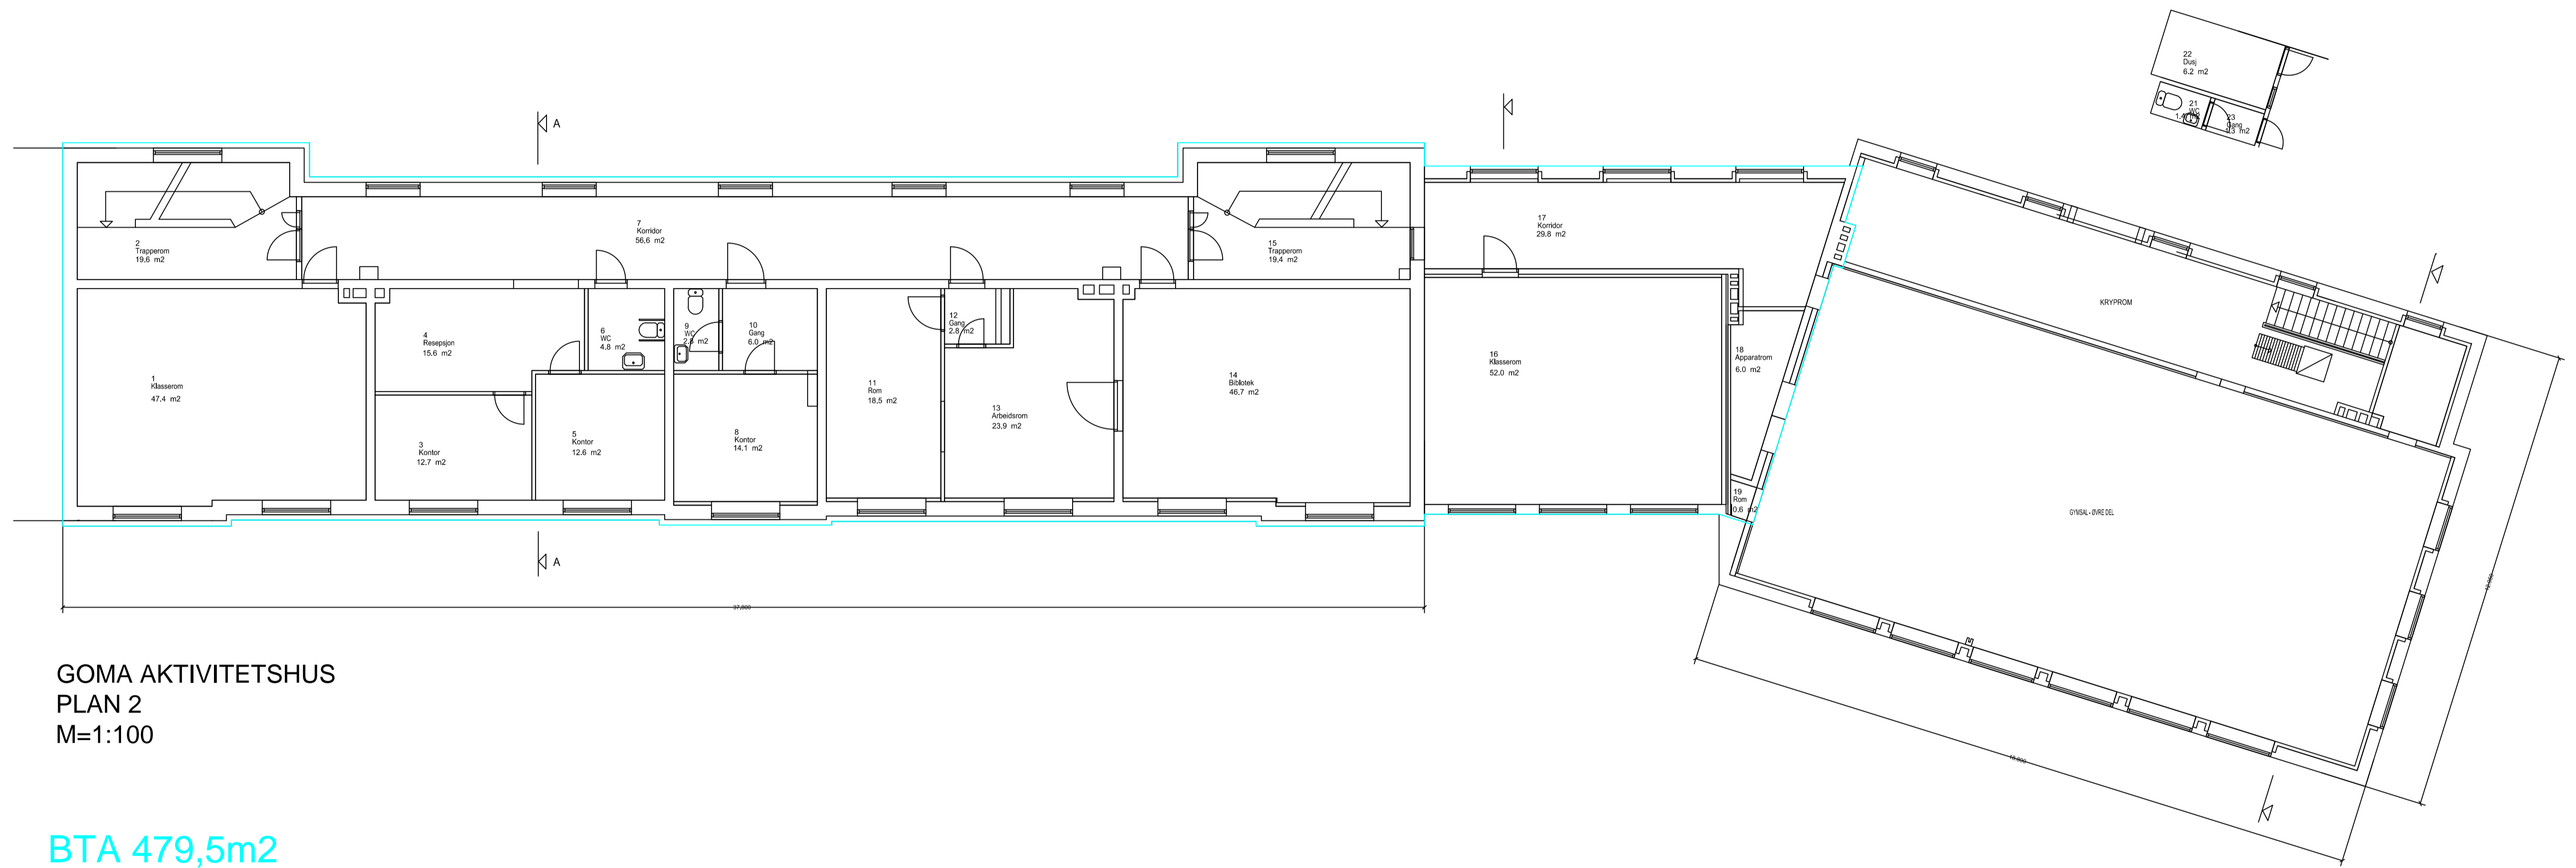

GOMALANDET AKTIVITETSHUS
 PLAN 1
 M = 1:100

BTA 716m²

GOMA AKTIVITETSHUS
 PLAN 2
 M=1:100

BTA 479,5m²

GOMA AKTIVITETSHUS
 PLAN KJELLER
 M=1:100

BTA 726,9m²