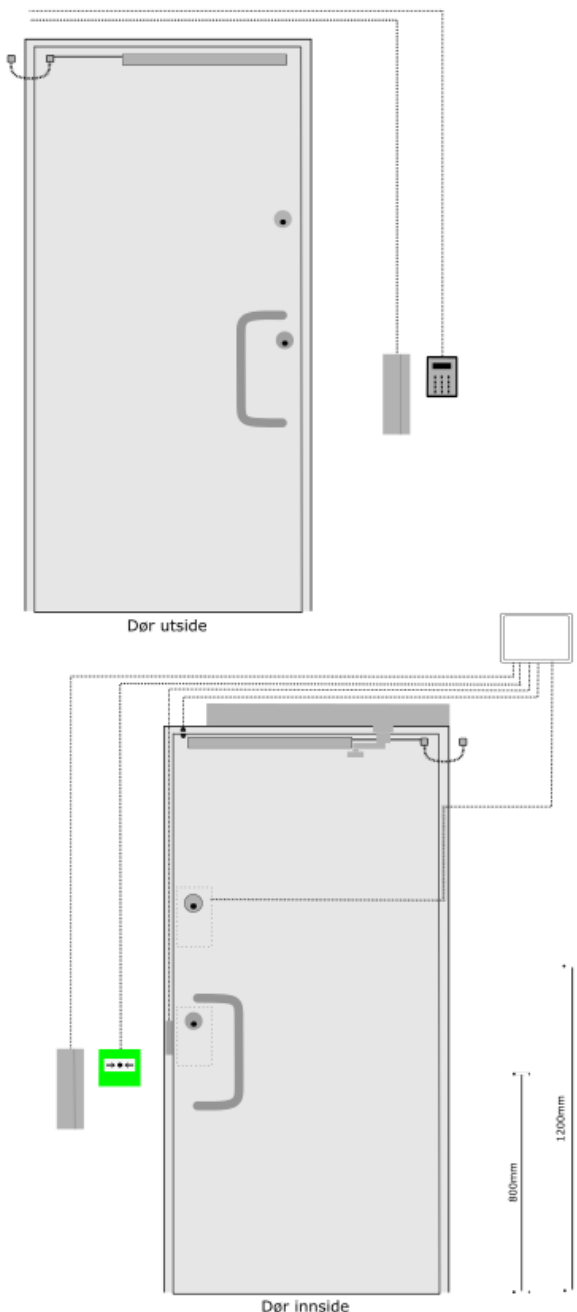

Dørnr H101
 Ant. 1
 Revisjon
 Bygning
 Romnr.
 Romtype Gang
 Romfunksjonsnr
 ID DU-A-00 Eks
 Slagr. H
 Fløy

Laget av Låssentert AS
 V/ Julian Kvalvåg
 Tlf/ 40601223
 Dato 26.06.2020
 Revidert dato:

Dørpakke Ytterdører
 Innv./utv.dør Utvendig
 Dørblad materiale Tre
 Dørkategori 1-fløyet slagdør
 Bredde 990
 Høyde 2100

Beslagfunksjon BLÅ-Veggleser med dørautomatikk
 Pakker 1YD.401.573.PSW250.110.AK
 Låskasse 6585
 Sluttstykke 911
 Stolpe el.sluttstykke 930-13
 Sylinder 1045C
 Overflate Syl Fkrm
 Tilleggslys EL573/50
 Syl. Tillegg. 1185C
 Overflate Syl.til Fkrm
 Sluttstk. till. lås. EA342
 Håndtak Beholder eksisteremde?
 Overflate Håndtak Rst
 Dørautomatikk PSW250 skyv.
 Dørautomatikk Ofl. Sølv
 Utstyr dørautomatikk 1 ES 20 x 2
 Utstyr dørautomatikk 1 ofl Sølv
 Utstyr dørautomatikk 2 ProSecure 750 x 2
 Utstyr dørautomatikk 2 ofl UPS til PSW250
 Karmoverføring EA281
 Magnetkontakt DC888
 Nødutstyr SCP 111
 Kortleser Inn Kortleser online
 Div. Beslag III EA221
 Div. Beslag IV Mikrobryter til ES-P

Dørnr H116
 Ant. 1
 Revisjon
 Bygning
 Romnr.
 Romtype Grov Garderobe
 Romfunksjonsnr
 ID DU-A-00 Eks
 Slagr. H
 Fløy

Laget av Låssentert AS
 V/ Julian Kvalvåg
 Tlf/ 40601223
 Dato 26.06.2020
 Revidert dato: