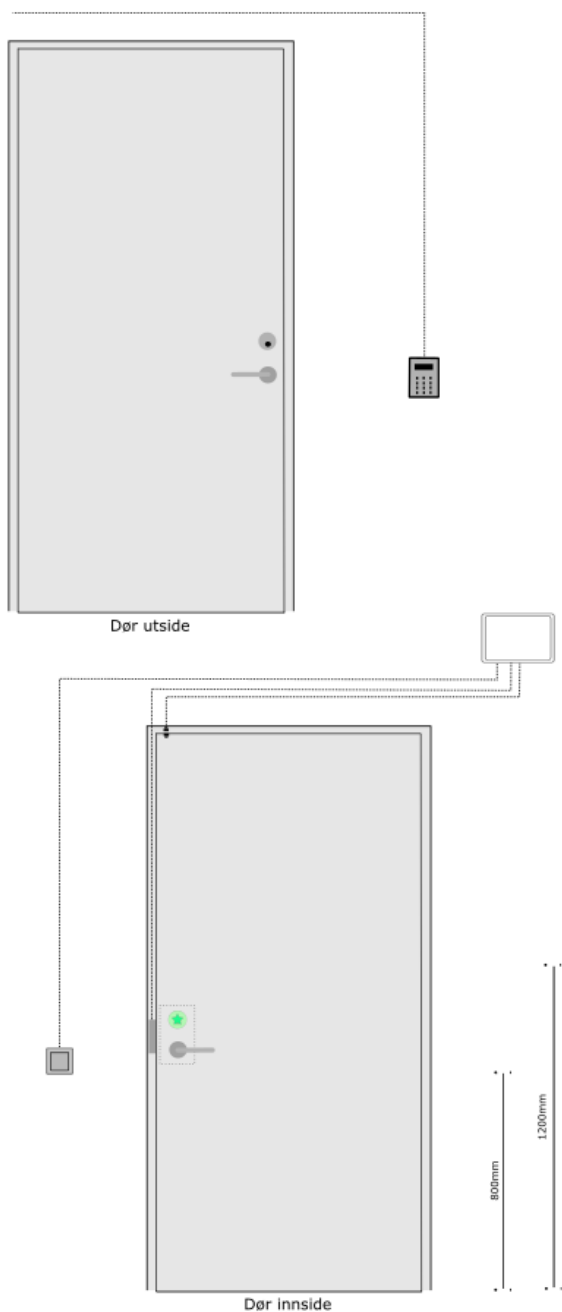

Dørnr H117
Ant. 1
Revisjon
Bygning
Romnr.
Romtype WC
Romfunksjonsnr
ID DU-A-02
Slagr. V
Fløy

Laget av Låssentert AS
V/ Julian Kvalvåg
Tlf/ 40601223
Dato 26.06.2020
Revidert dato:

Dørpakke Ytterdører
Innv./utv.dør Utvendig
Dørblad materiale Tre
Dørkategori 1-fløyet slagdør
Bredde 990
Høyde 2100

Beslagfunksjon BLÅ-Veggleser
Pakker 1FL.ES.DS.KORT
Låskasse 1560
Sluttstykke 910
Stolpe el.sluttstykke 930-13
Sylinder 1045
Overflate Syl Fkrm
Vrider 519U
Overflate Vrider Rst
Skilt I 550C
Overflate skilt I Rst
Magnetkontakt DC888
Nødutstyr 5931
Kortleser Inn Kortleser online
Dørstopper BFS DS 004
Dørstopper Ofi Hvit