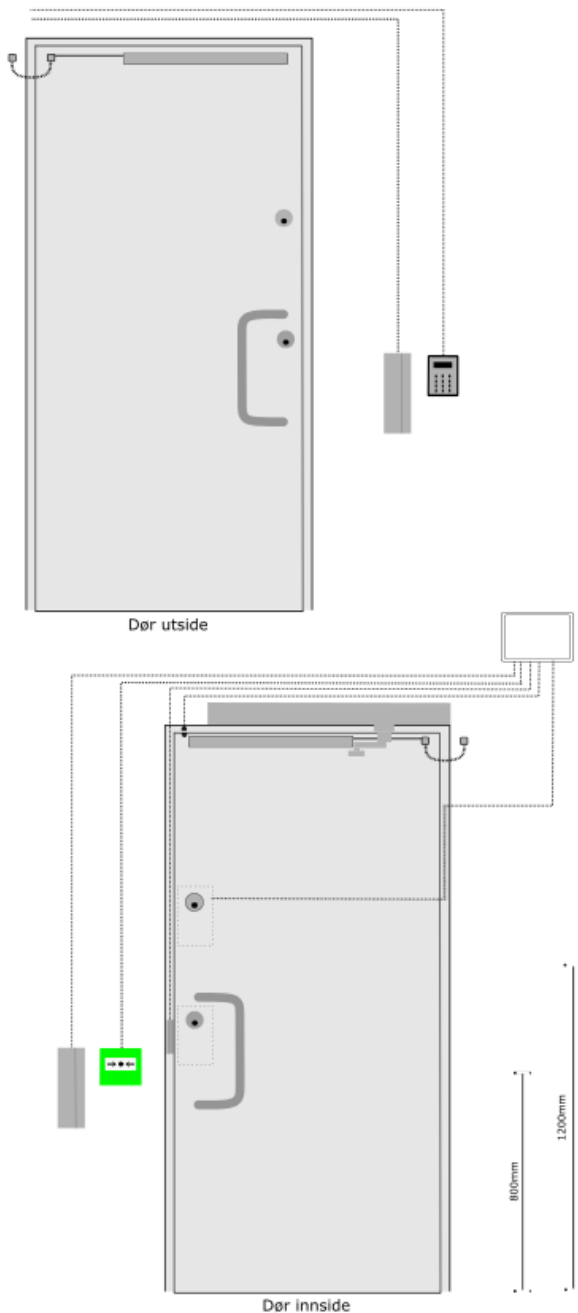

Dørnr H122
Ant. 1
Revisjon
Bygning
Romnr.
Romtype Grov Garderobe
Romfunksjonsnr
ID DU-A-00 Eks
Slagr. V
Fløy

Laget av Låssentert AS
V/ Julian Kvalvåg
Tlf/ 40601223
Dato 26.06.2020
Revidert dato:

Dørpakke Ytterdører
Innv./utv.dør Utvendig
Dørblad materiale Tre
Dørkategori 1-fløyet slagdør
Bredde 990
Høyde 2100

Beslagfunksjon	BLÅ-Veggleser med dørautomatikk
Pakker	1YD.401.573.PSW250.110.AK
Låskasse	6585
Sluttstykke	911
Stolpe el.sluttstykke	930-13
Sylinder	1045C
Overflate Syl	Fkrm
Tilleggslys	EL573/50
Syl. Tillegg.	1185C
Overflate Syl.til	Fkrm
Sluttstk. till. lås.	EA342
Håndtak	Beholder eksisterende?
Overflate Håndtak	Rst
Dørautomatikk	PSW250 skyv.
Dørautomatikk Ofl.	Sølv
Utstyr dørautomatikk 1 ofl	ES 20 x 2
Utstyr dørautomatikk 2 ofl	Sølv
Utstyr dørautomatikk 2 ofl	ProSecure 750 x 2
Utstyr dørautomatikk 2 ofl	UPS til PSW250
Karmoverføring	EA281
Magnetkontakt	DC888
Nødutstyr	SCP 111
Kortleser Inn	Kortleser online
Div. Beslag III	EA221
Div. Beslag IV	Mikrobryter til ES-P