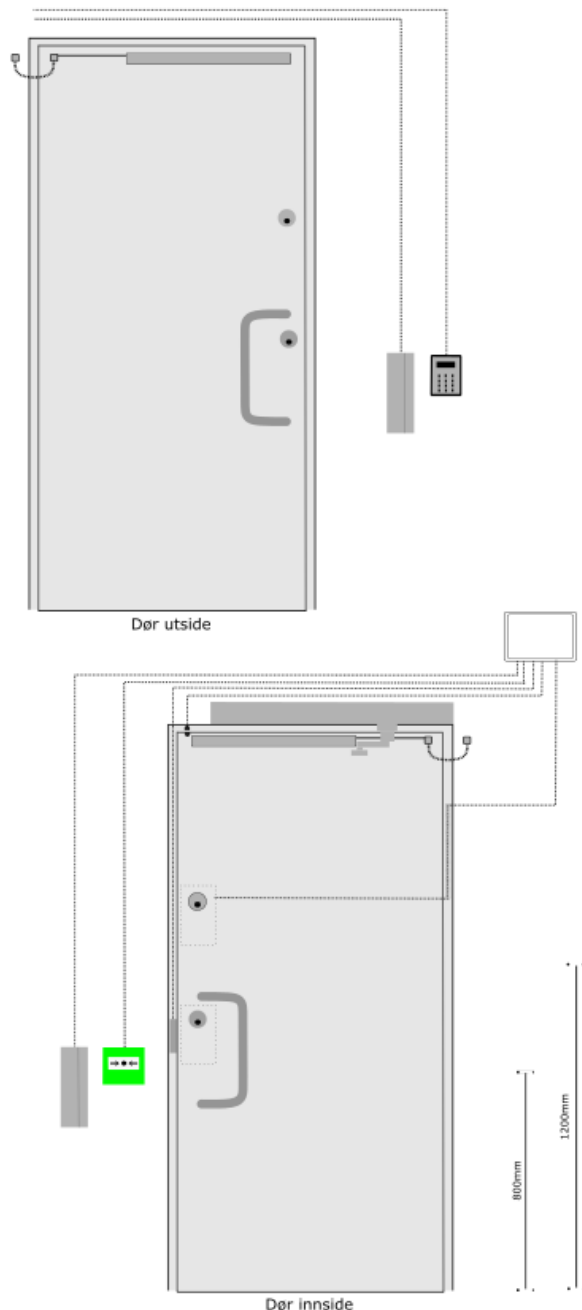

Dørnr H118
Ant. 1
Revisjon
Bygning
Romnr.
Romtype Grov Garderobe
Romfunksjonsnr
ID DU-A-00 Eks
Slagr. H
Fløy

Laget av Låssentert AS
V/ Julian Kvalvåg
Tlf/ 40601223
Dato 26.06.2020
Revidert dato:

Dørpakke Ytterdører
Innv./utv.dør Utvendig
Dørblad materiale Tre
Dørkategori 1-fløyet slagdør
Bredde 990
Høyde 2100

Beslagfunksjon	BLÅ-Veggleser med dørautomatikk
Pakker	1YD.401.573.PSW250.110.AK
Låskasse	6585
Sluttstykke	911
Stolpe el.sluttstykke	930-13
Sylinder	1045C
Overflate Syl	Fkrm
Tilleggslys	EL573/50
Syl. Tillegg.	1185C
Overflate Syl.til	Fkrm
Sluttstk. till. lås.	EA342
Håndtak	Beholder eksisterende?
Overflate Håndtak	Rst
Dørautomatikk	PSW250 skyv.
Dørautomatikk Ofl.	Sølv
Utstyr dørautomatikk 1 ofl	ES 20 x 2
Utstyr dørautomatikk 1 ofl	Sølv
Utstyr dørautomatikk 2 ofl	ProSecure 750 x 2
Utstyr dørautomatikk 2 ofl	UPS til PSW250
Karmoverføring	EA281
Magnetkontakt	DC888
Nødutstyr	SCP 111
Kortleser Inn	Kortleser online
Div. Beslag III	EA221
Div. Beslag IV	Mikrobryter til ES-P