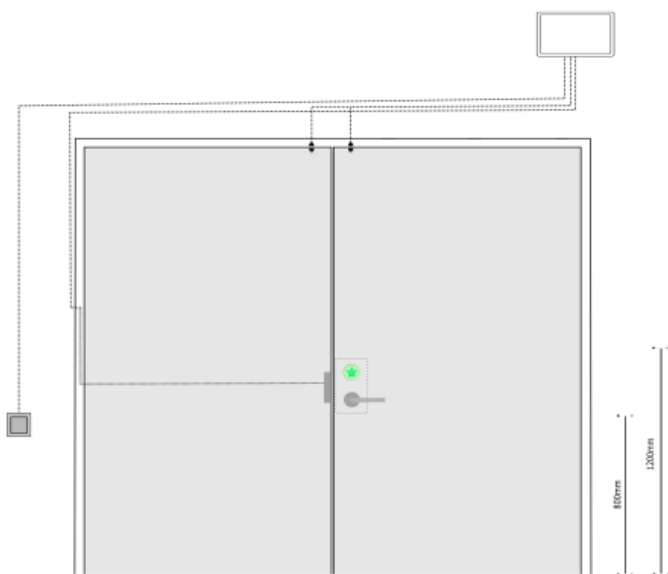

Dør innside