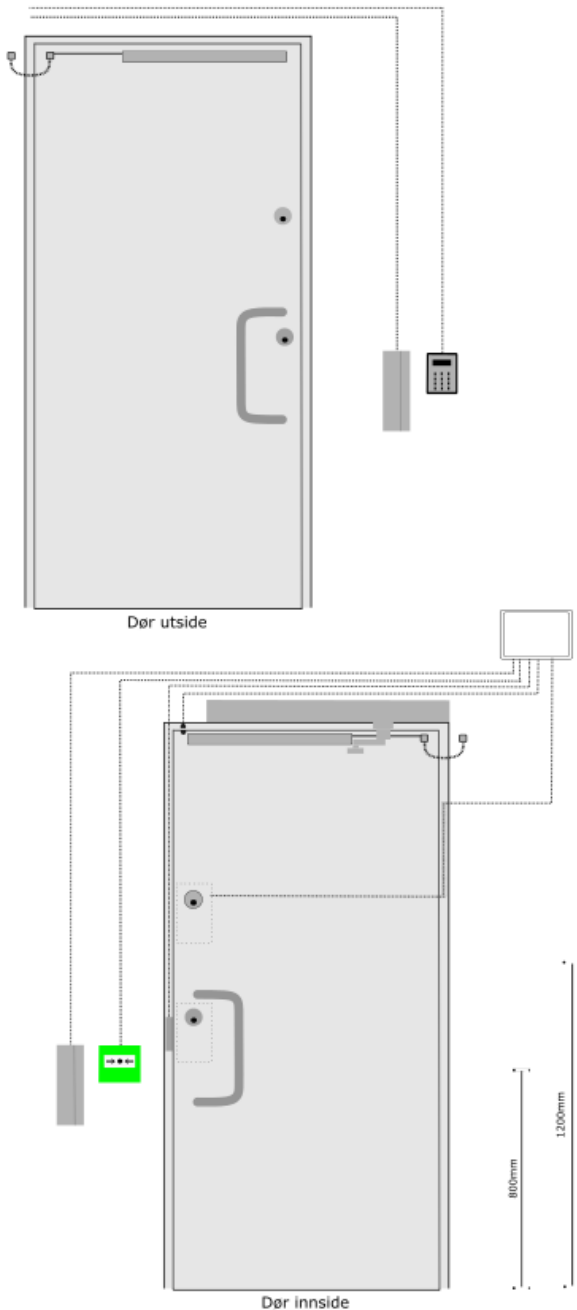

Beslagfunksjon BLÅ-Veggleser med dørautomatikk
 Pakker 1YD.401.573.PSW250.110.AK
 Låskasse 6585
 Sluttstykke 911
 Stolpe el.sluttstykke 930-13
 Sylinder 1045C
 Overflate Syl Fkrm
 Tilleggslys EL573/50
 Syl. Tillegg. 1185C
 Overflate Syl.til Fkrm
 Sluttstk. till. lås. EA342
 Håndtak Beholder eksisteremde?
 Overflate Håndtak Rst
 Dørautomatikk PSW250 skyv.
 Dørautomatikk Ofl. Sølv
 Utstyr dørautomatikk 1 ES 20 x 2
 Utstyr dørautomatikk 1 ofl Sølv
 Utstyr dørautomatikk 2 ProSecure 750 x 2
 Utstyr dørautomatikk 2 ofl UPS til PSW250
 Karmoverføring EA281
 Magnetkontakt DC888
 Nødutstyr SCP 111
 Kortleser Inn Kortleser online
 Div. Beslag III EA221
 Div. Beslag IV Mikrobryter til ES-P

Dørnr H116
 Ant. 1
 Revisjon
 Bygning
 Romnr.
 Romtype Grov Garderobe
 Romfunksjonsnr
 ID DU-A-00 Eks
 Slagr. H
 Fløy

Laget av Låssentert AS
 V/ Julian Kvalvåg
 Tlf/ 40601223
 Dato 26.06.2020
 Revidert dato:

Dørpakke Ytterdører
 Innv./utv.dør Utvendig
 Dørblad materiale Tre
 Dørkategori 1-fløyet slagdør
 Bredde 990
 Høyde 2100

Beslagfunksjon BLÅ-Veggleser med dørautomatikk
 Pakker 1YD.401.573.PSW250.110.AK
 Låskasse 6585
 Sluttstykke 911
 Stolpe el.sluttstykke 930-13
 Sylinder 1045C
 Overflate Syl Fkrm
 Tilleggslys EL573/50
 Syl. Tillegg. 1185C
 Overflate Syl.til Fkrm
 Sluttstk. till. lås. EA342
 Håndtak Beholder eksisterende?
 Overflate Håndtak Rst
 Dørautomatikk PSW250 skyv.
 Dørautomatikk Ofl. Sølv
 Utstyr dørautomatikk 1 ES 20 x 2
 Utstyr dørautomatikk 1 ofl Sølv
 Utstyr dørautomatikk 2 ProSecure 750 x 2
 Utstyr dørautomatikk 2 ofl UPS til PSW250
 Karmoverføring EA281
 Magnetkontakt DC888
 Nødutstyr SCP 111
 Kortleser Inn Kortleser online
 Div. Beslag III EA221
 Div. Beslag IV Mikrobryter til ES-P