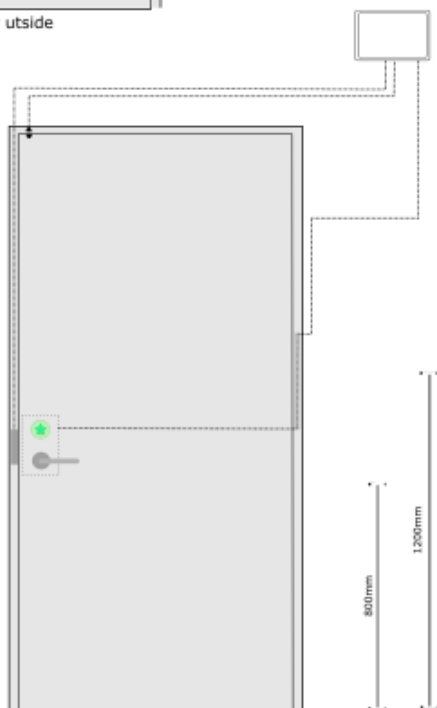

Dør innside