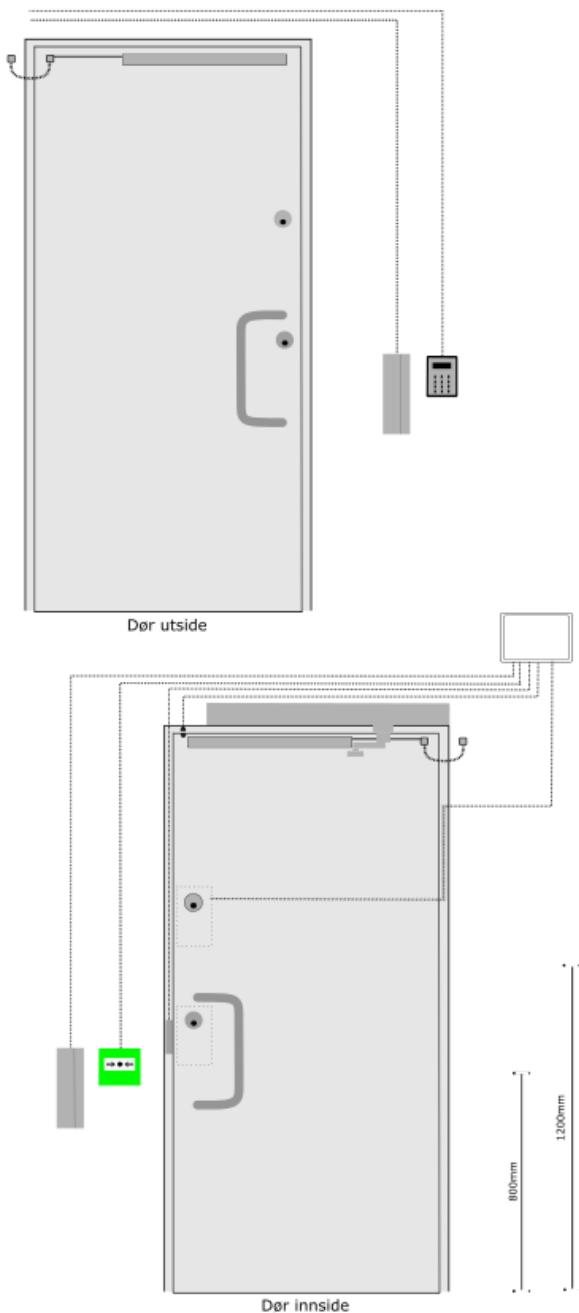

Dørnr H138
Ant. 1
Revisjon
Bygning
Romnr.
Romtype Grov Garderobe
Romfunksjonsnr
ID DU-A-00 Eks
Slagr. V
Fløy

Laget av Låssentert AS
V/ Julian Kvalvåg
Tlf/ 40601223
Dato 26.06.2020
Revidert dato:

Dørpakke Ytterdører
Innv./utv.dør Utvendig
Dørblad materiale Tre
Dørkategori 1-fløyet slagdør
Bredde 990
Høyde 2100

Beslagfunksjon BLÅ-Veggleser med dørautomatikk
Pakker 1YD.401.573.PSW250.110.AK
Låskasse 6585
Sluttstykke 911
Stolpe el.sluttstykke 930-13
Sylinder 1045C
Overflate Syl Fkrm
Tilleggslys EL573/50
Syl. Tillegg. 1185C
Overflate Syl.til Fkrm
Sluttstk. till. lås. EA342
Håndtak Beholder eksisterende?
Overflate Håndtak Rst
Dørautomatikk PSW250 skyv.
Dørautomatikk Ofl. Sølv
Utstyr dørautomatikk 1 ES 20 x 2
Utstyr dørautomatikk 1 ofl Sølv
Utstyr dørautomatikk 2 ProSecure 750 x 2
Utstyr dørautomatikk 2 ofl UPS til PSW250
Karmoverføring EA281
Magnetkontakt DC888
Nødutstyr SCP 111
Kortleser Inn Kortleser online
Div. Beslag III EA221
Div. Beslag IV Mikrobryter til ES-P