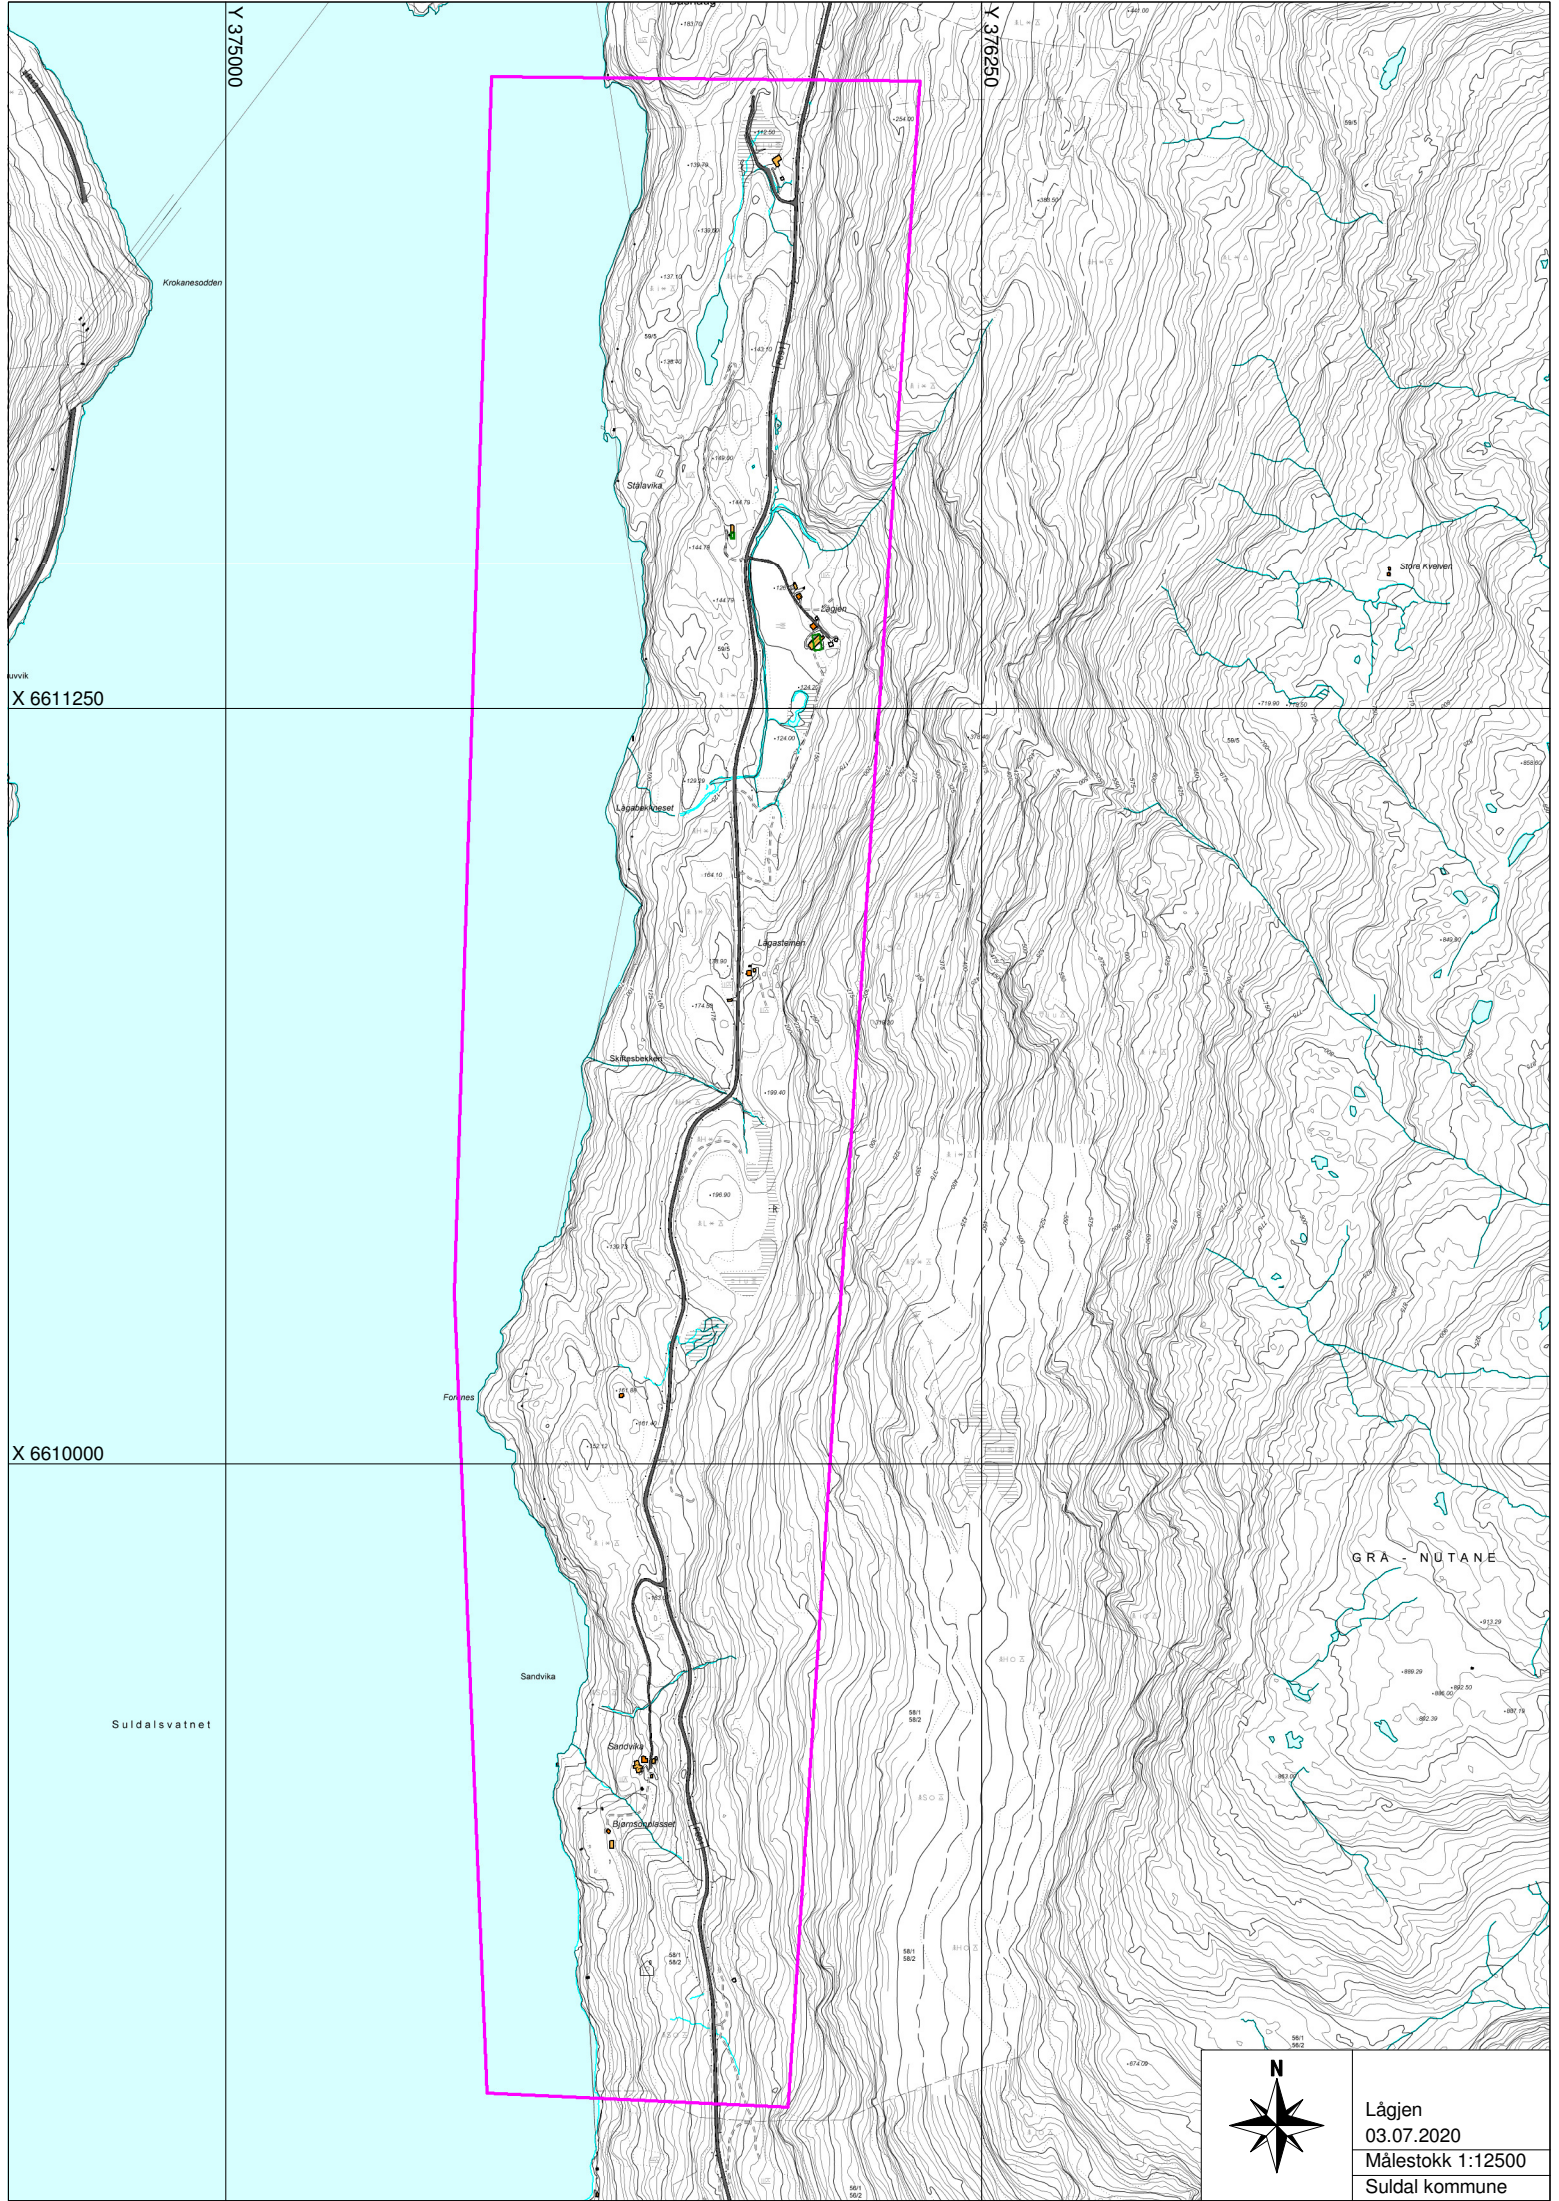

Y 375000

Y 376250

X 6611250

X 6610000

Suldalsvatnet

Lågjen  
 03.07.2020  
 Målestokk 1:12500  
 Suldal kommune