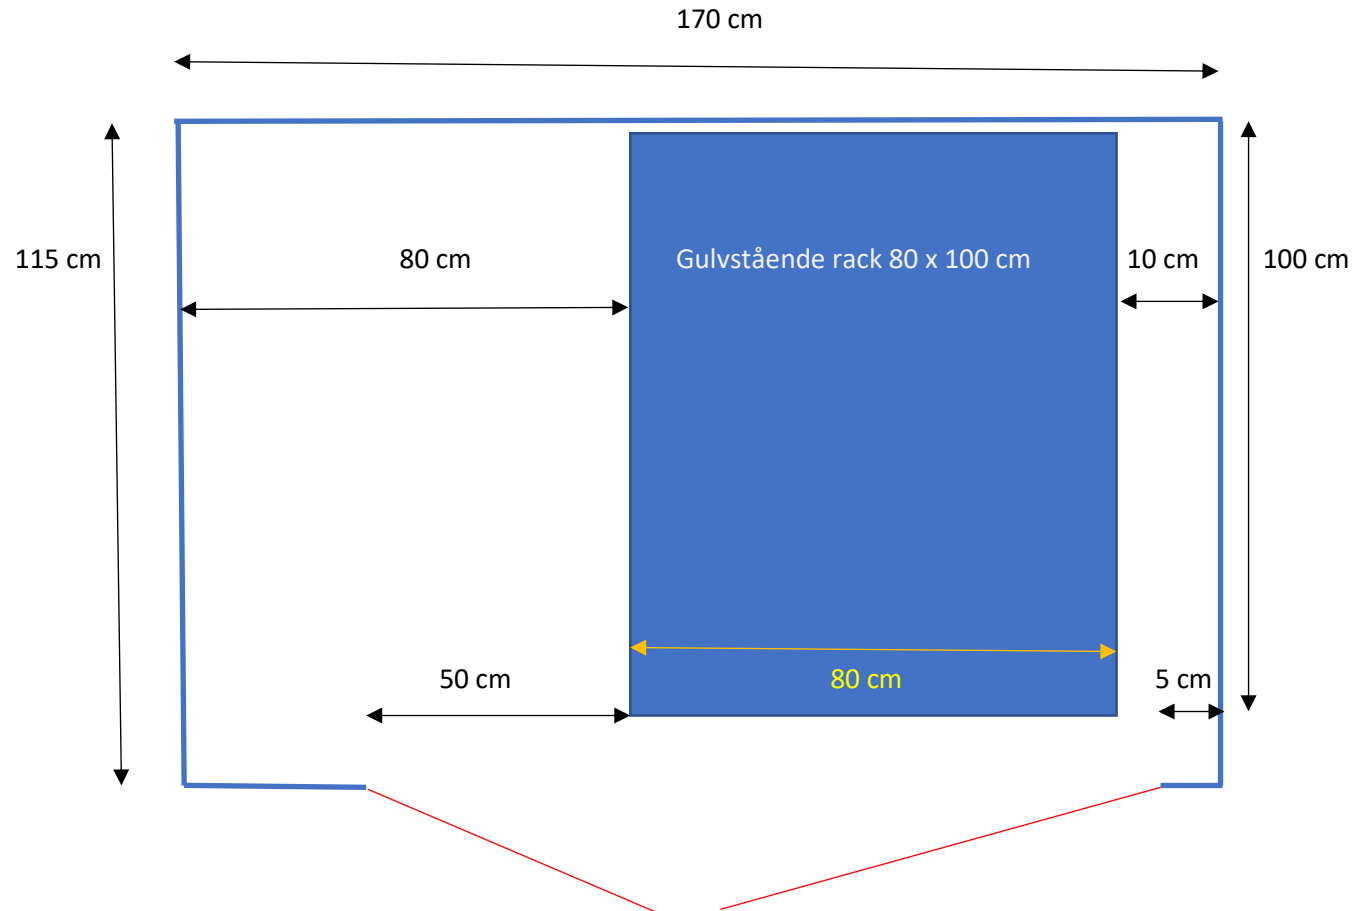

Lita datanisje, minimumsmål

2-fløyet dør. Det må være mulig å åpne rackdøren fullt ut i 90 grader etter at døren inn til nisjen er åpnet.

Denne skissen gjelder kun der ROR-IKT er eneste nettverksleverandør, og viser absolutte minimumsmål i bygg som skal renoveres, og der det er umulig å etablere en større nisje. Kjøleanlegg og service av dette vil bli vanskelig i en slik nisje. Vil også medføre risiko før skade på nettverksutstyr. Alle nye bygg skal derfor utstyres med større nisjer.