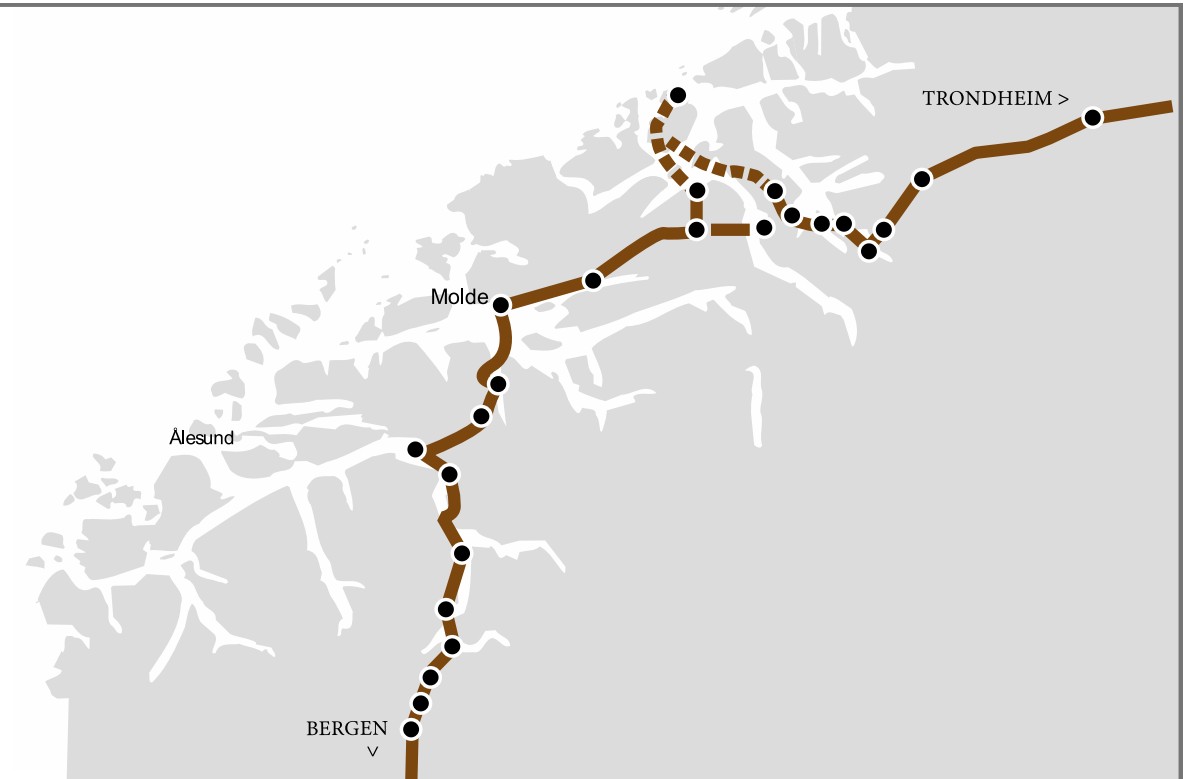

Vedlegg 7

Den Trondhjemske postvei_skisse 4 JANUAR 2020

Den Trondhjemske
postvei

Den Trondhjemske
postvei

Den Trondhjemske postvei

BERGEN Sunnmøre-Romsdal-Nordmøre TRONDHEIM

dentronhjemskepostvei.no

Den Trondhjemske postvei

BERGEN Sunnmøre-Romsdal-Nordmøre TRONDHEIM

Vendita nus, est quid que sa quataquia samusam, aut fugitaquat occae. Bor aut liquaectus, con re molorro dolenes et eossunt lant que dit lique modi ad ut perum velignim et aris vellant. Harumque ma idenis unda verum, torempo ribusa a ipsus, sera coribus re sinus, quae voloria nossim qui verferum laut autatem re modignatiis ipsandit eseque modi dero molumquo od quidit aceatur, sereptas ut quia sequame nim imus et ant volo volum dit labo. Et et

Den Trondhjemske postvei_skisse 4 JANUAR 2020