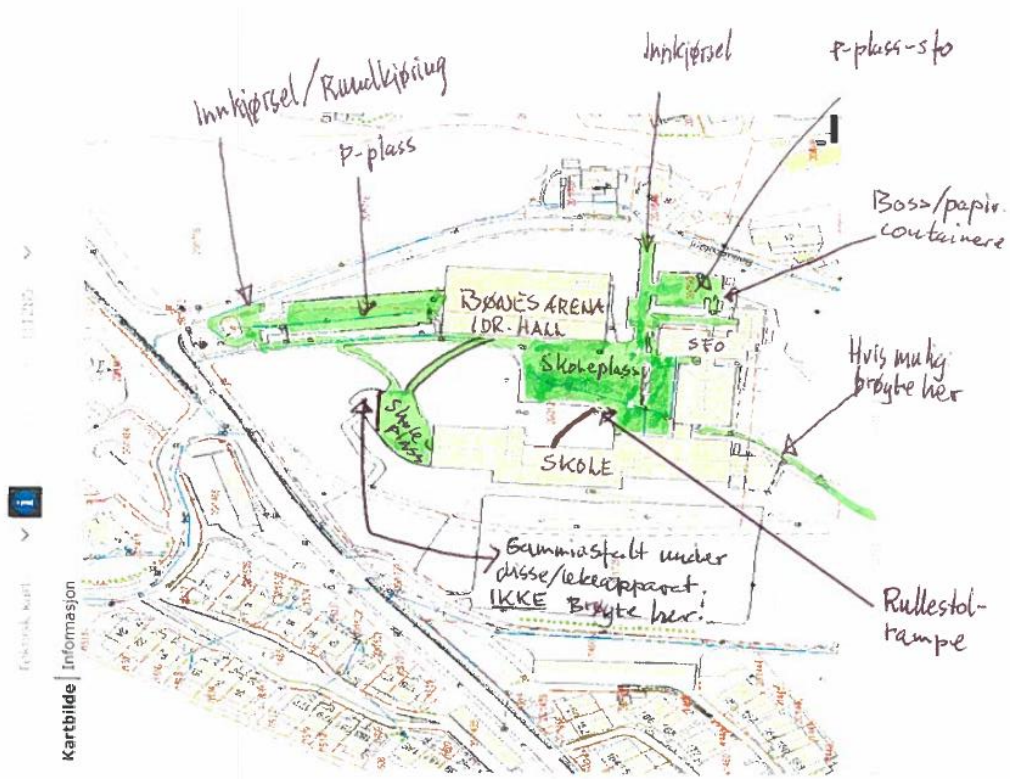

BEHOVSBESKRIVELSE VINTERDRIFT

Dette dokumentet skal benyttes til å kartlegge enhetens behov for vinterdrift (herunder brøyting, snømåking og strøing/salting) for perioden 2020-2023. I tabellen nedenfor fylles det ut informasjon i henhold til behovet. Rett under tabellen (på side 2) limes det inn et kart hvor området som skal brøytes/måkes/strøs er tydelig markert med gul farge.

Vedlagt dette dokumentet finnes det en veiledning med et eksempel på utfylling av tabellen, samt en beskrivelse av hvordan man søker fram kart over området, fargelegger det, og kopierer det inn i dette dokumentet.

Enhetens navn og adresse	Kontakt person	Maksimal brøytebredde for maskinell brøyting*	Antall trappetrinn og ca bredde pr trapp	Spesielle stedlige forhold (fremkommelighet, manuell** eller maskinell brøyting?)	Andre spesielle behov (eks. ramper for rullestol)	Angi ønsket tidspunkt / klokkeslett for maskinell brøyting
Bønes skole	Bjørng Wangen	Ca. 1,90 m. Dette gjelder tilførselsvei til liten skoleplass v/skolens nordfløy.	20 Trapp fra p-plass ved nordenden av Bønes Arena (idrettshall)	Brøyteområdet omfatter maskinell brøyting av rundkjøring ved p-plass, parkeringsplassene ved skole og SFO, kjørevei/gangveier til skoleplassene og selve skoleplassene. Manuell brøyting av trapper ved idrettshall. Strøing av trapp.	Rullestolrampe ved B-fløy må ikke «brøytes inne». Det samme gjelder bosscontainere på p-plass ved SFO. Det må ikke brøytes ved lekeapparater på skoleplass nord for skolen, gummidekket kan bli ødelagt.	Maskinell brøyting må være utført innen kl. 07.30 og ikke i skolens åpningstid (frem til kl. 16.30).

* dette gjelder bare det området hvor snø skal brøytes, f.eks. parkeringsplass eller gate/vei

** manuell brøyting er på steder hvor flaten ikke er stor nok for maskiner

BERGEN KOMMUNE

Kartbilde Informasjon