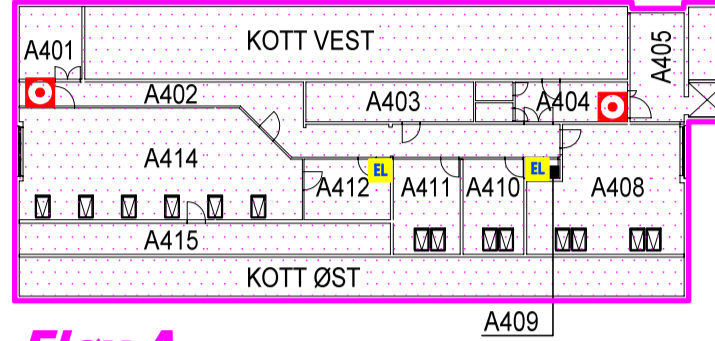

ORIENTERINGSPLAN

Messanin

Fløy A

4. etg.

Fløy A

Loft

Fløy C

Fløy C