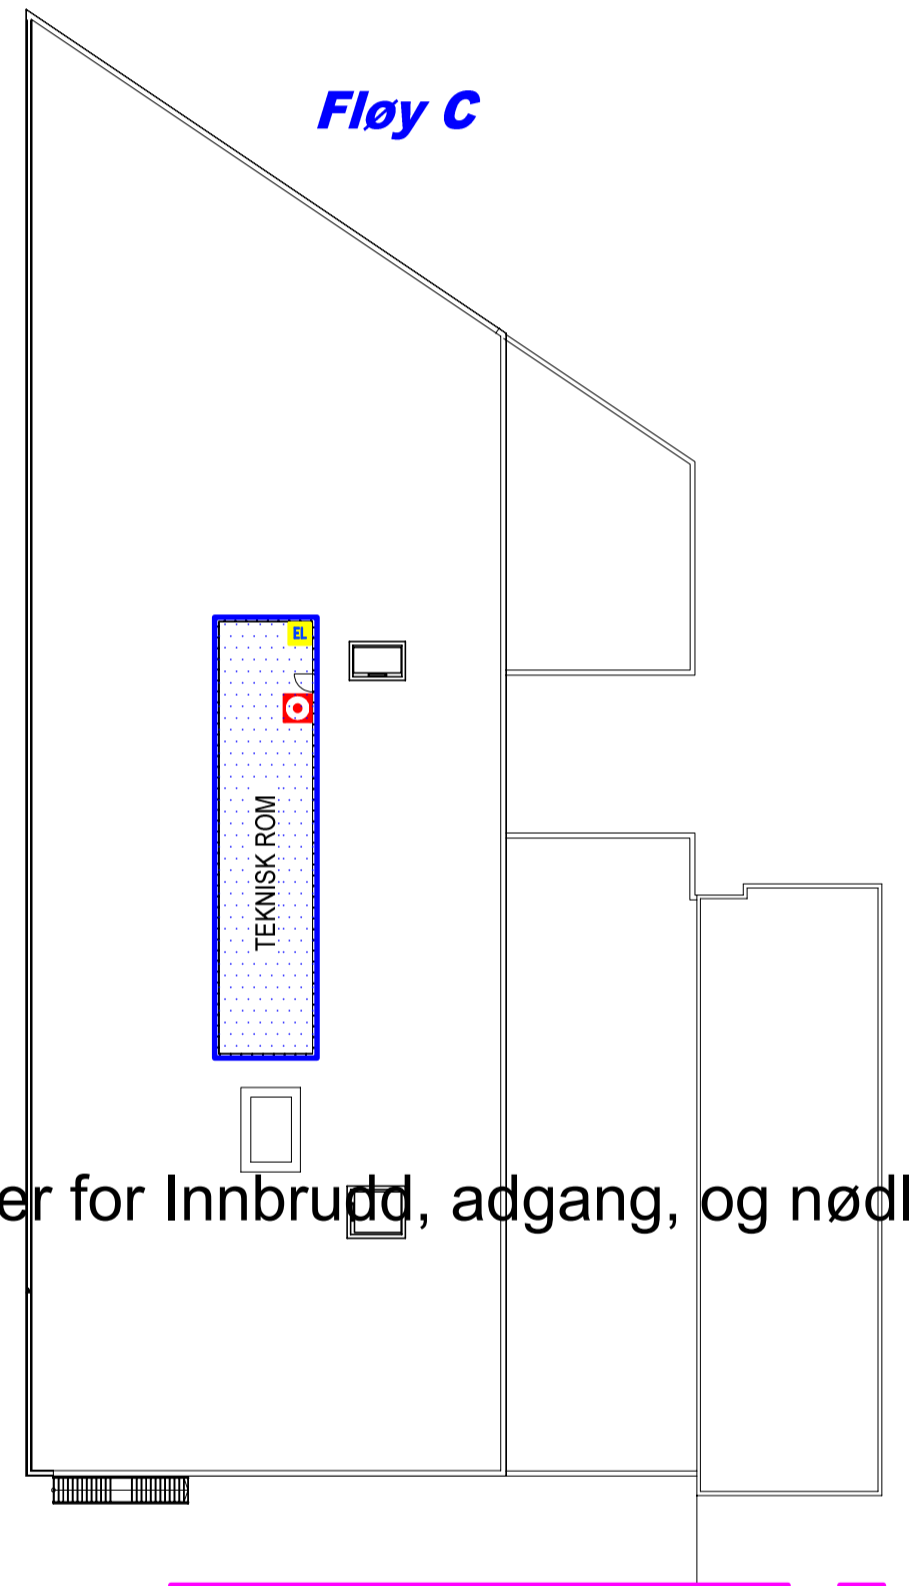

ORIENTERINGSPLAN

Messanin

Fløy A

4. etg.

Fløy A

Loft

Fløy C

Fløy C

Fløy B

Fløy B

Fløy C

- Alle Sentraler for Innbrudd, adgang, og nødlys

1. etg.

Fløy A

2. etg.

Fløy A

3. etg.

Fløy A

Du står her
BRANNSENTRAL

Tegnforklaring

BRANNSENTRAL

BRANNMANNSPANEL

MANUELL MELDER

ELSKAP