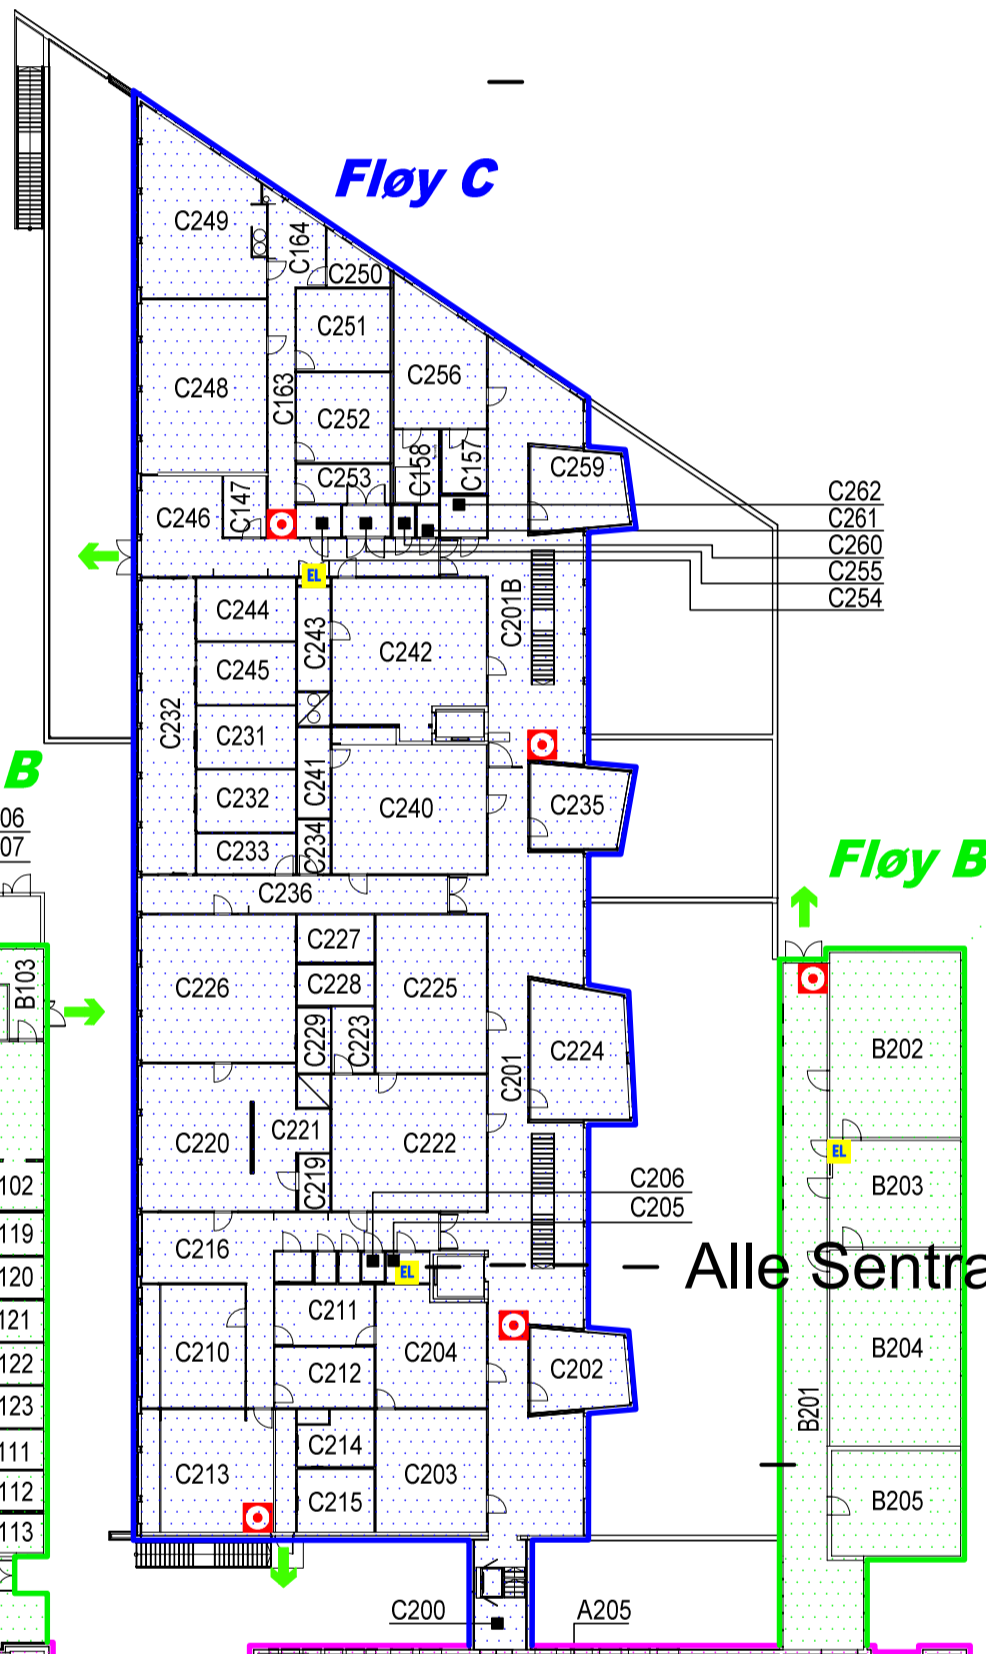

ORIENTERINGSPLAN

Messanin

Fløy A

4. etg.

Fløy A

Loft

Fløy C

Fløy C

Fløy B

Fløy B

Fløy C

- Alle Sentraler for Innbrudd, adgang, og nødlys

1. etg.

Fløy A

2. etg.

Fløy A

3. etg.

Fløy A

Du står her
BRANNSENTRAL

Tegnforklaring

BRANNSENTRAL

BRANNMANNSPANEL

MANUELL MELDER

ELSKAP