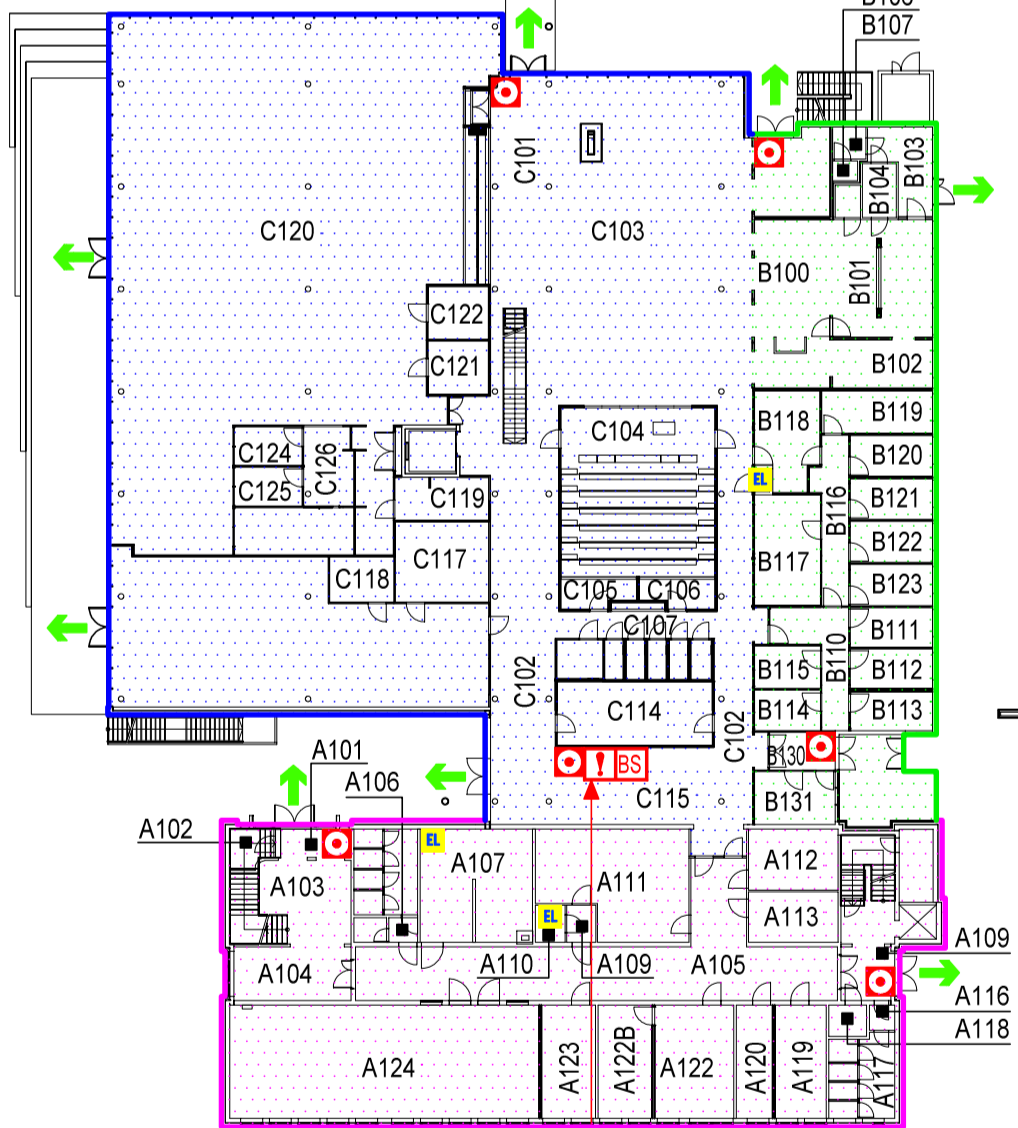

ORIENTERINGSPLAN

Messanin

Fløy A

4. etg.

Fløy A

Loft

Fløy C

Fløy C

Fløy B

Fløy B

Fløy C

- Alle Sentraler for Innbrudd, adgang, og nødlys

1. etg.

Fløy A

2. etg.

Fløy A