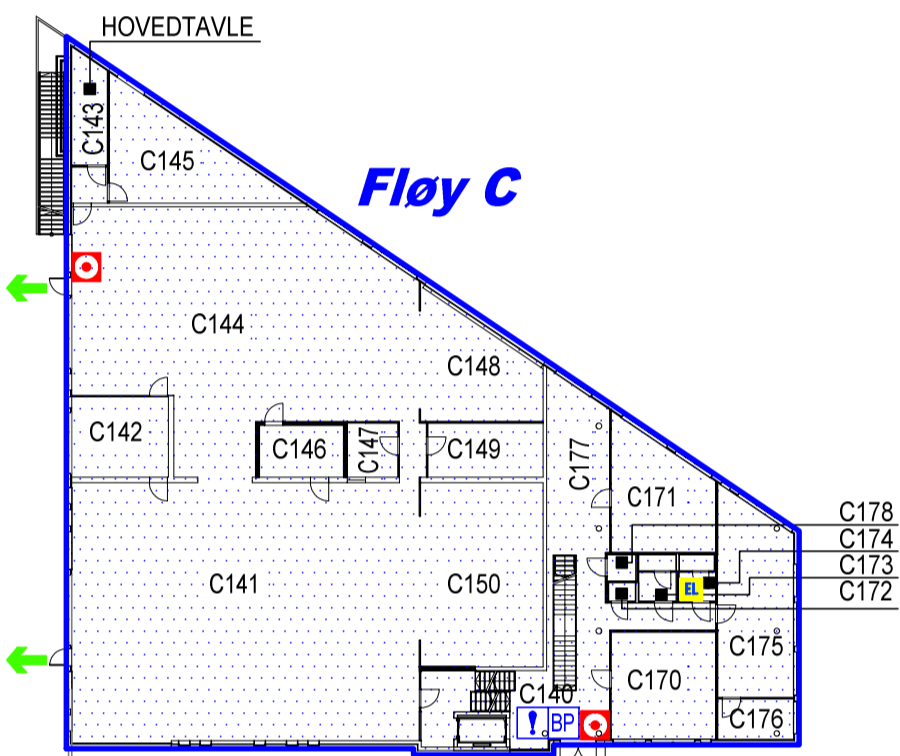

ORIENTERINGSPLAN

Messanin

Fløy A

4. etg.

Fløy A

Loft

Fløy C

Fløy C

Fløy B

Fløy B

Fløy C

- Alle Sentraler for Innbrudd, adgang, og nødlys

1. etg.

Fløy A

2. etg.

Fløy A

3. etg.

Fløy A

Du står her
BRANNSENTRAL

Tegnforklaring

BRANNSENTRAL

BRANNMANNSPANEL

MANUELL MELDER

ELSKAP