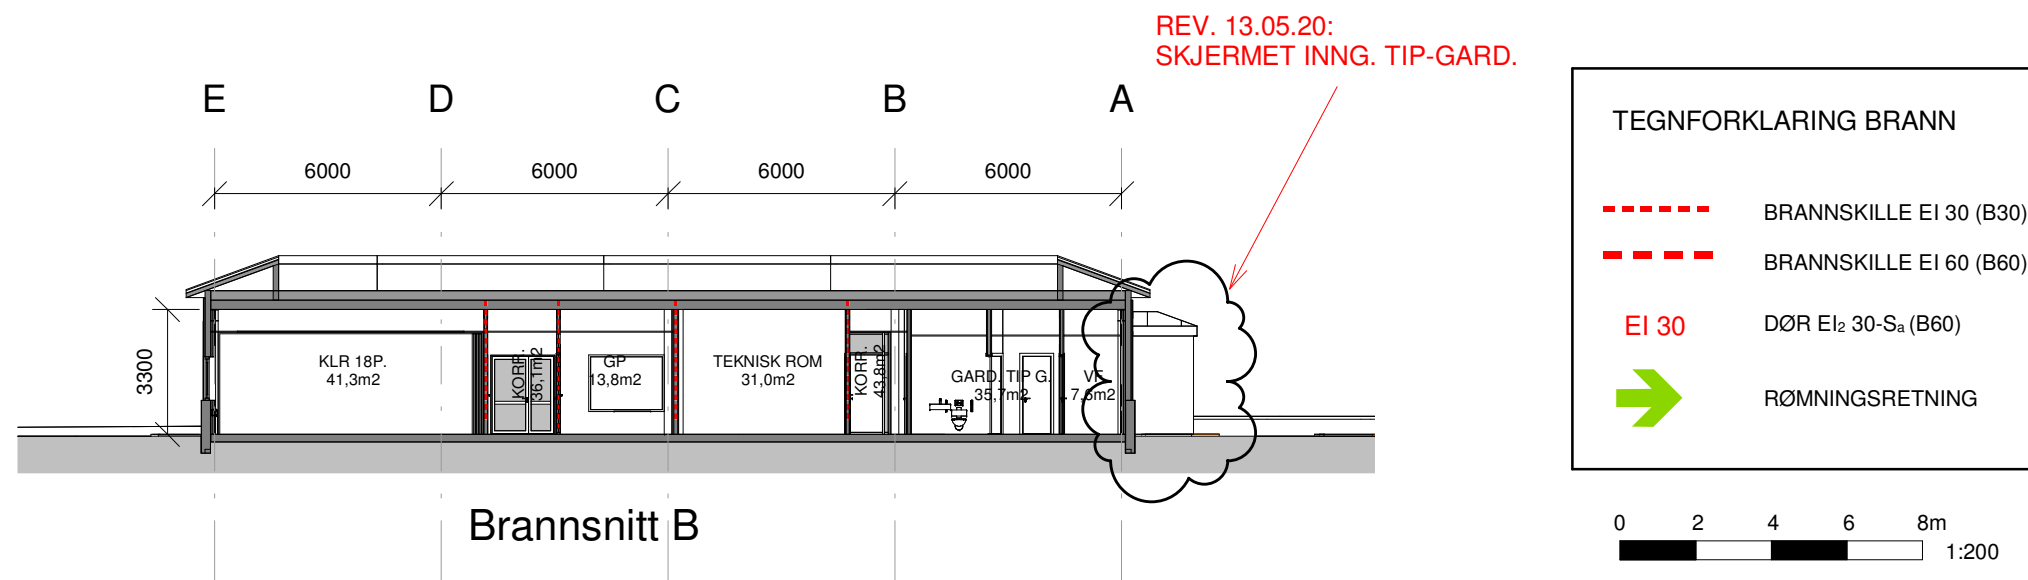

Brannsnitt A

Brannsnitt B

TEGNFORKLARING BRANN	
	BRANNSKILLE EI 30 (B30)
	BRANNSKILLE EI 60 (B60)
	DØR EI ₂ 30-S _a (B60)
	RØMNINGSRETNING