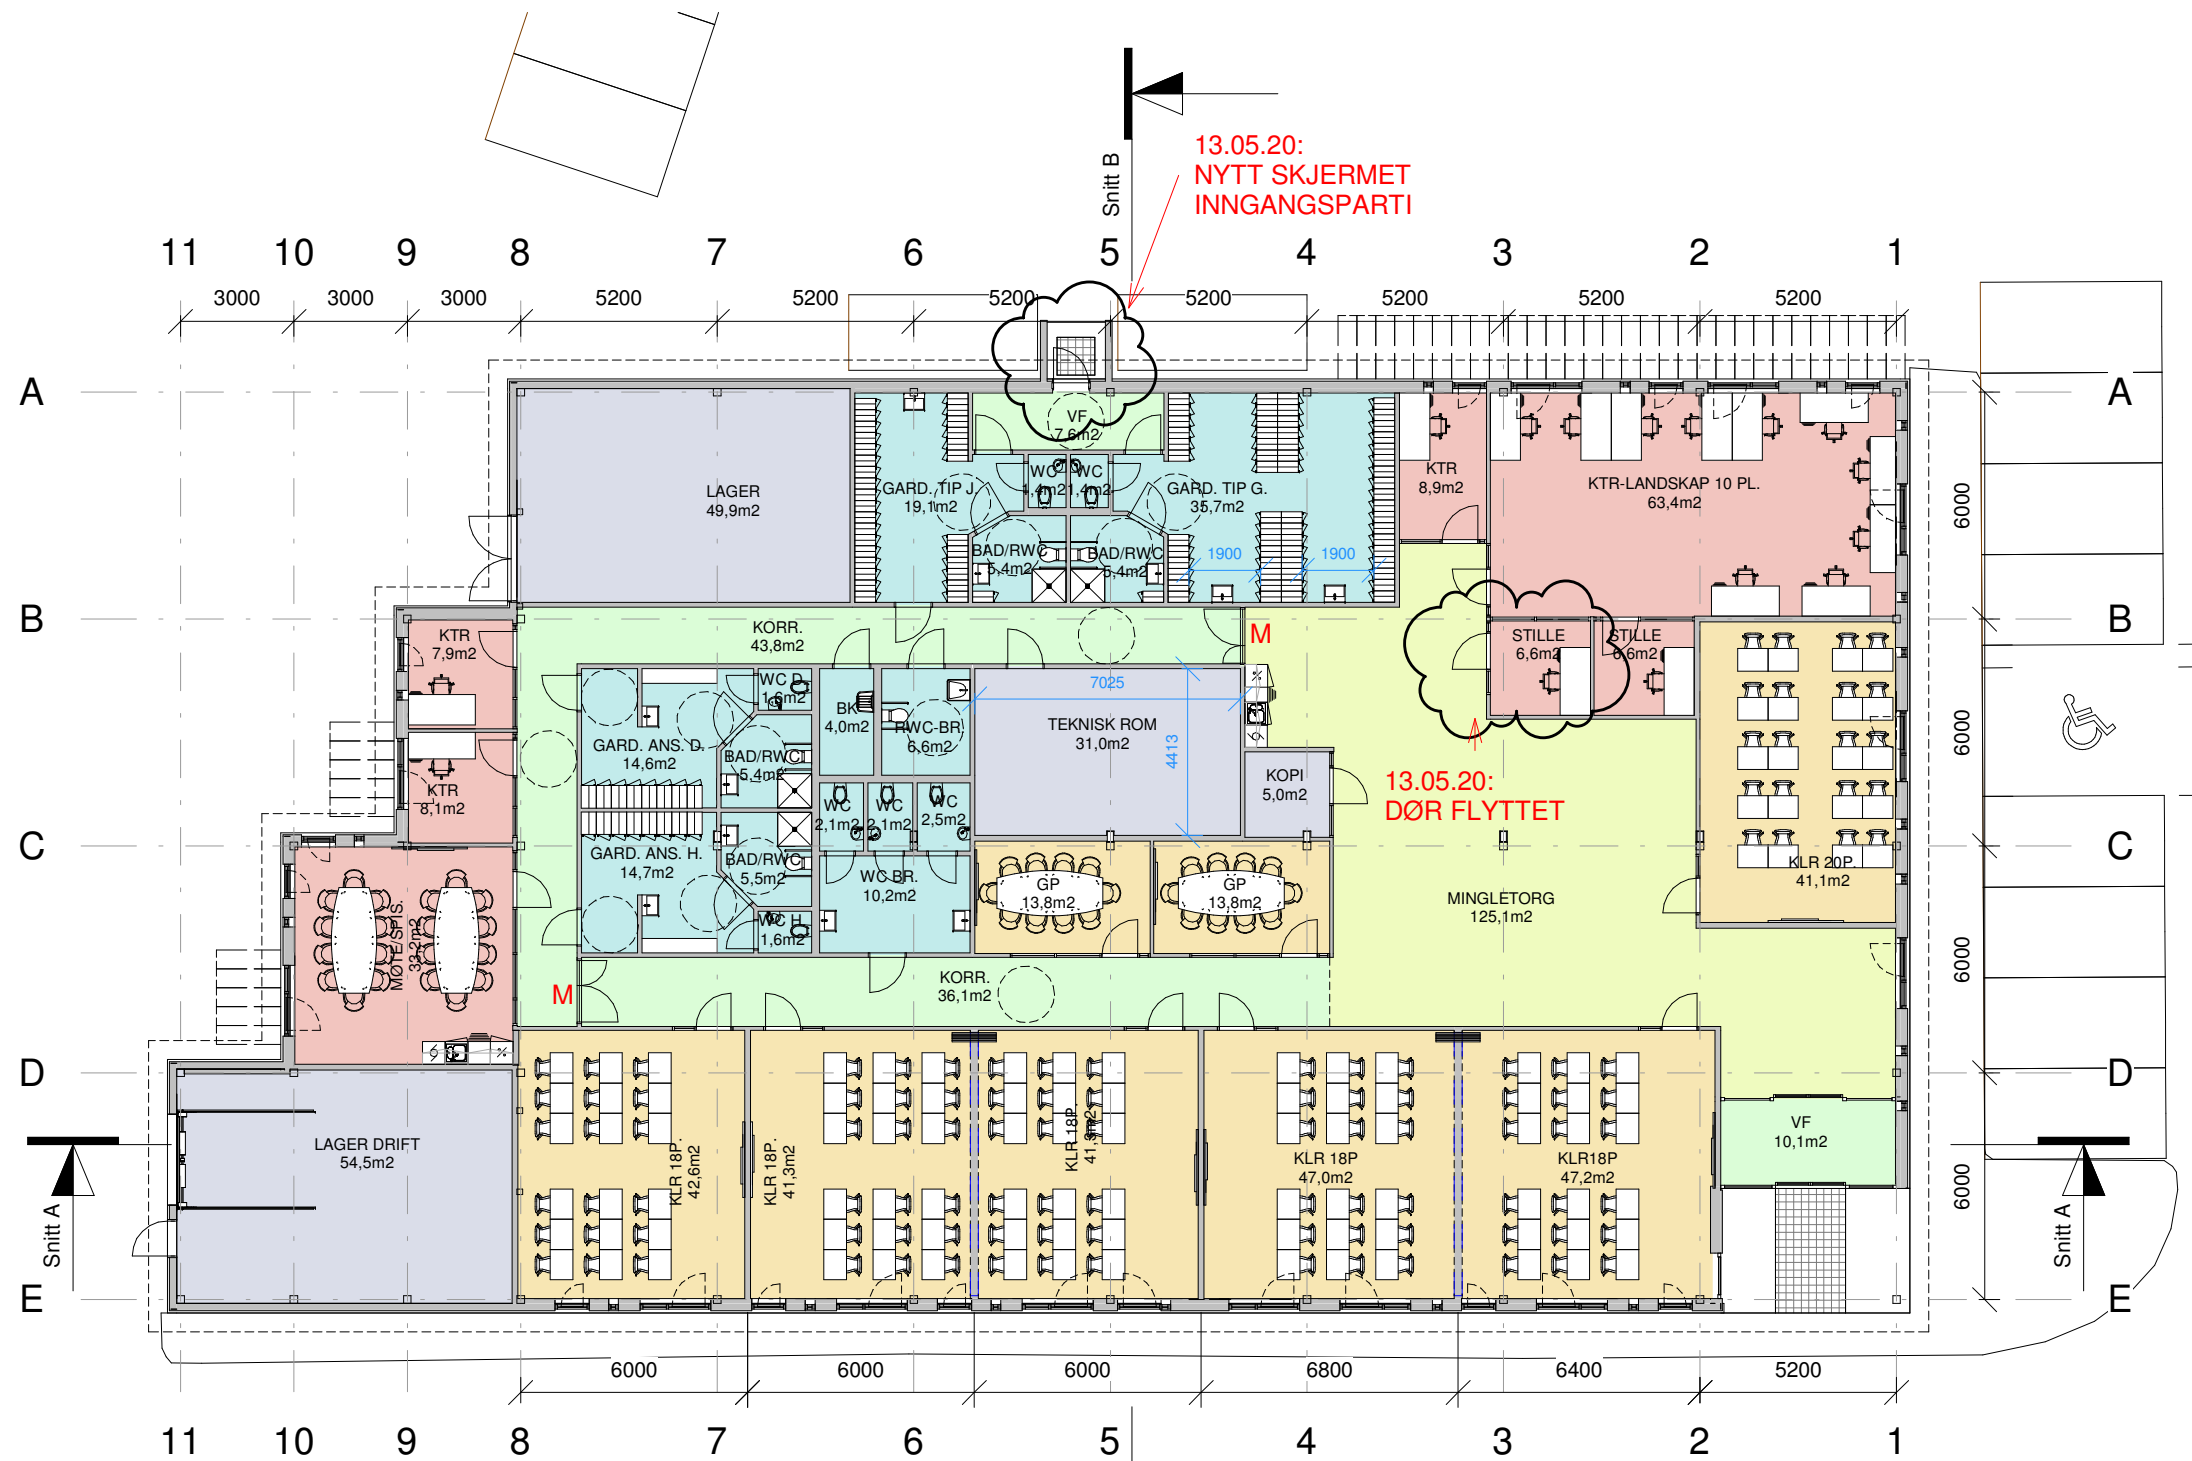

© BOARCH ARKITEKTER A.S DENNE TEGNINGEN ER BESKYTTET VED LOV OM OPPHavsRETT TIL ÅNDSVERK AV 12.5.1961 OG MÅ IKKE KOPIERES ELLER BENYTTES UTEN ARKITEKTENS (OPPHAVSMANNENS) SAMTYKKE.

13.05.20:
NYTT SKJERMET
INNGANGSPARTI

13.05.20:
DØR FLYTTET

ALT. 5

- KOMMUNIKASJON
- KONTOR
- LAGER
- SOS. SONE
- UNDERVISNING
- WC-GARD.

REV. 13.05.2020:
DØR FLYTTET.
SKJERMET INNGANGSPARTI VED TIP-GARD.