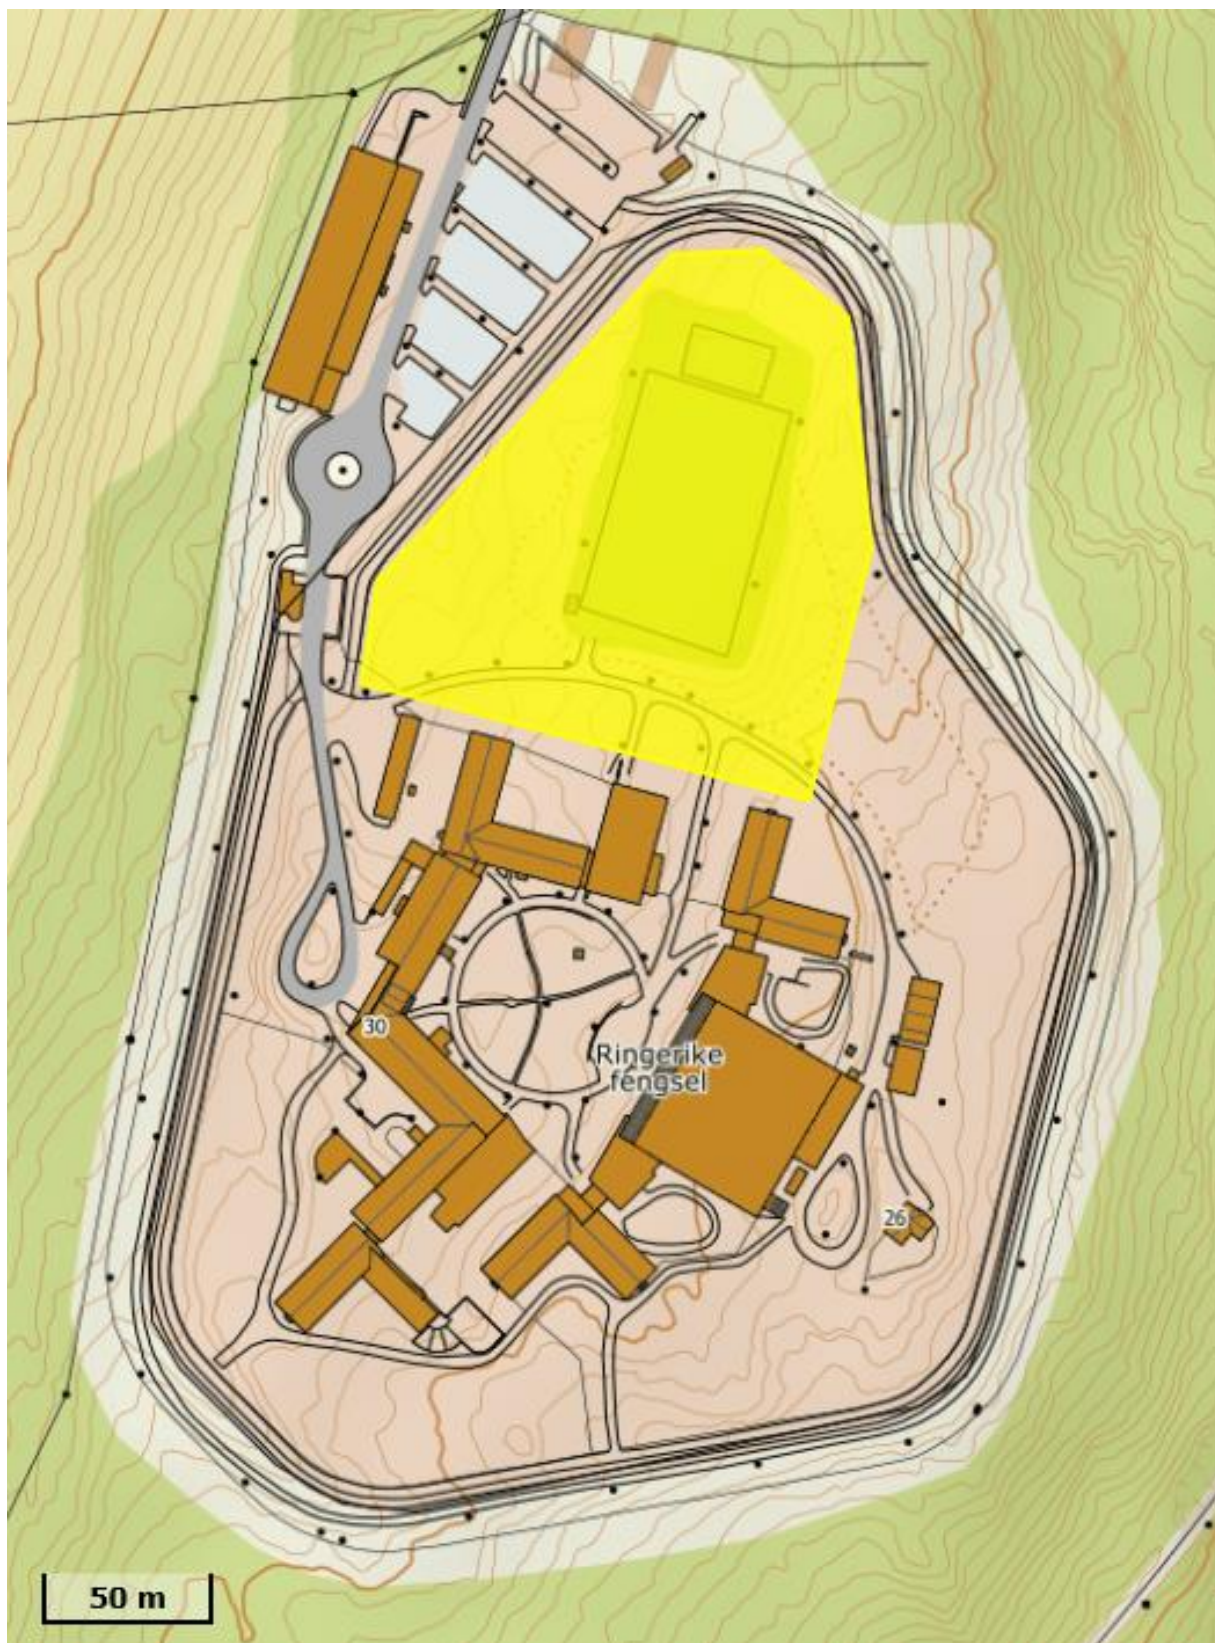

Ringerike fengsel
Ytelsesbeskrivelse varmepumpe

Område markert med gult kan benyttes til brønnpark

<https://kart.ringerike.kommune.no/geoinnsyn3/#?guid=2cd2c25d-6286&layers=1009&zoom=15&lat=6659971.25&lon=560762.92¶ms=1000000000>