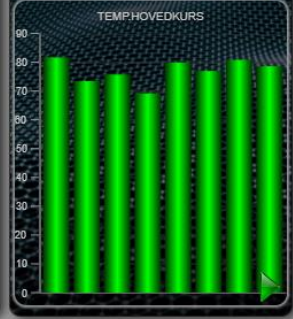

ALARMLISTE

320.002-	Temperatur utenfor regulering
320.003-	Temperatur utenfor regulering
320.003-	Fellesfeil alarm
320.004-	Temperatur utenfor regulering
360.007-	Avik fra ønsket temperatur