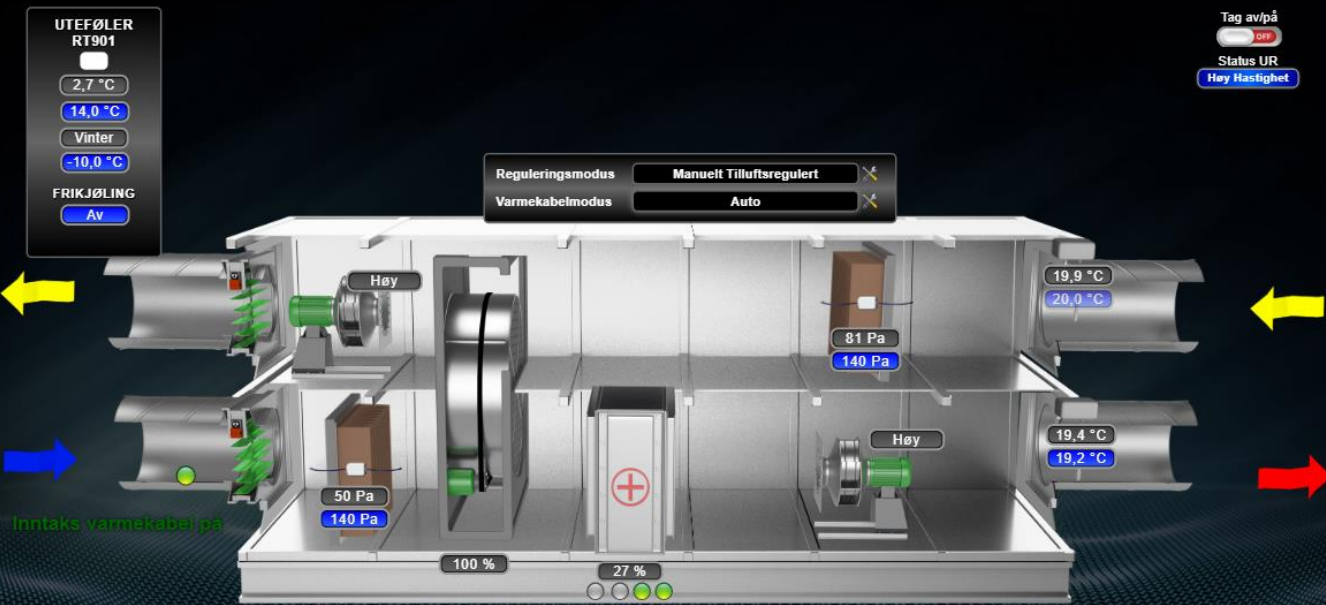

VENTILASJON 360.017: FJERNLAGER

- STARTSIDE
- VENTILASJON
  - 360.001
  - 360.002
  - 360.003
  - 360.005
  - 360.006
  - 360.007
  - 360.008
  - 360.009
  - 360.010
  - 360.011
  - 360.013
  - 360.015
  - 360.016
  - 360.017
  - 360.019
  - 360.021
- VARME
  - 320.001
  - 320.002
  - 320.003
  - 320.004
  - 320.005
  - 320.006
  - 320.007
  - 320.008

ALARMLISTE

320.002-	Temperatur utenfor regulering
320.003-	Temperatur utenfor regulering
320.003-	Fellesfeil alarm
320.004-	Temperatur utenfor regulering
360.007-	Avik fra ønsket temperatur