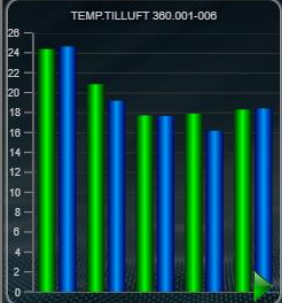

ALARMLISTE

320.002-	Temperatur utenfor regulering
320.003-	Temperatur utenfor regulering
320.003-	Fellesfeil alarm
320.004-	Temperatur utenfor regulering
360.007-	Avik fra ønsket temperatur