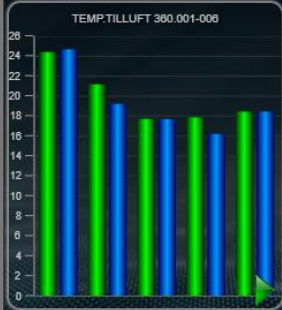

Hey

Brannbryter

AUTO

Av På

ALARMLISTE

320.002-	Temperatur utenfor regulering
320.003-	Temperatur utenfor regulering
320.003-	Fellesfeil alarm
320.004-	Temperatur utenfor regulering
360.007-	Avik fra ønsket temperatur