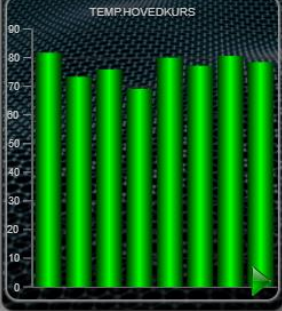

UTEFØLER RT1901

2,7 °C

14,0 °C

Vinter

FRIKJØLING

Av

ALARMLISTE

320.002-	Temperatur utenfor regulering
320.003-	Temperatur utenfor regulering
320.004-	Fellesfeil alarm
320.004-	Temperatur utenfor regulering
360.007-	Avik fra ønsket temperatur