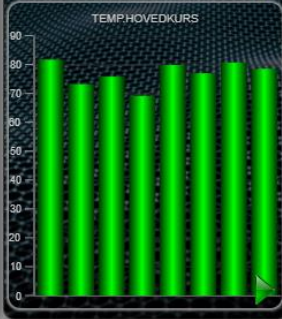

Hey

Brannbryter

AUTO

Av På

ALARMLISTE

320.002-	Temperatur utenfor regulering
320.003-	Temperatur utenfor regulering
320.003-	Fellesfeil alarm
320.004-	Temperatur utenfor regulering
360.007-	Avik fra ønsket temperatur