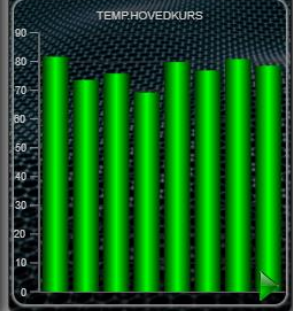

ALARMLISTE

320.002-	Temperatur utenfor regulering
320.003-	Temperatur utenfor regulering
320.003-	Fellesfeil alarm
320.004-	Temperatur utenfor regulering
360.007-	Avik fra ønsket temperatur