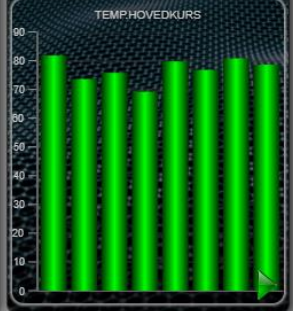

UTEFØLER RT901

2,7 °C

14,0 °C

Vinter

FRIKJØLING

Av

Reguleringsmodus: **Manuelt Tilluftsregulert**

Varmekabelmodus: **Auto**

Tag av/på: **ON**

Status UR: **Høy Hastighet**

Tavlevender AUTO

LAV Høy

Brannbryter AUTO

Av På

ALARMLISTE

320.002-	Temperatur utenfor regulering
320.003-	Temperatur utenfor regulering
320.003-	Fellesteil alarm
320.004-	Temperatur utenfor regulering
360.007-	Avik fra ønsket temperatur