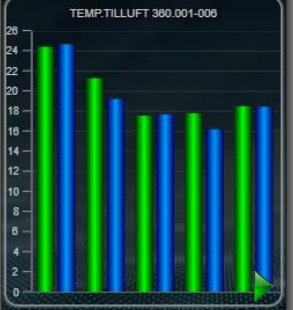

VENTILASJON 360.001: GYMSAL

- STARTSIDE
- VENTILASJON
 - 360.001
 - 360.002
 - 360.003
 - 360.005
 - 360.006
 - 360.007
 - 360.008
 - 360.009
 - 360.010
 - 360.011
 - 360.013
 - 360.015
 - 360.016
 - 360.017
 - 360.019
 - 360.021
- VARME
 - 320.001
 - 320.002
 - 320.003
 - 320.004
 - 320.005
 - 320.006
 - 320.007
 - 320.008

ALARMLISTE

320.002-	Temperatur utenfor regulering
320.003-	Temperatur utenfor regulering
320.003-	Fellesfeil alarm
320.004-	Temperatur utenfor regulering
360.007-	Avik fra ønsket temperatur

VENTILASJON 360.002: AVDELING D BOENHET