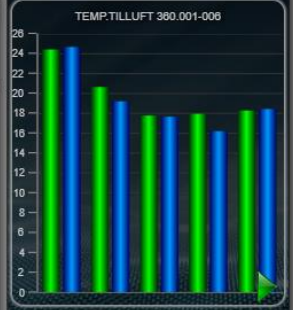

Tavlevender: **AUTO** (LAV, Høy)

Brannbryter: **AUTO** (Av, På)