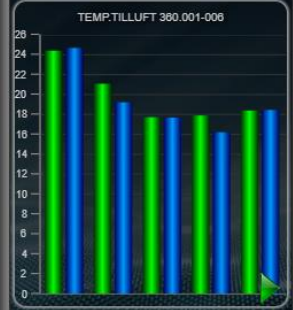

ALARMLISTE

320.002-	Temperatur utenfor regulering
320.003-	Temperatur utenfor regulering
320.003-	Fellesfeil alarm
320.004-	Temperatur utenfor regulering
360.007-	Avik fra ønsket temperatur