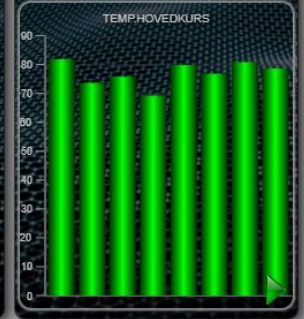

Tavlevender: Auto (Lav, Høy)

Brannbryter: AUTO (Av, På)