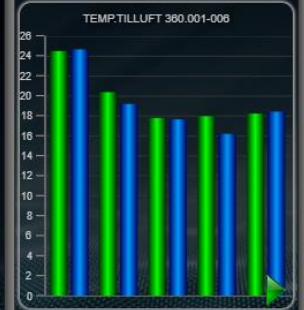

Tavlevender: Auto (Lav, Høy)

Brannbryter: AUTO (Av, På)