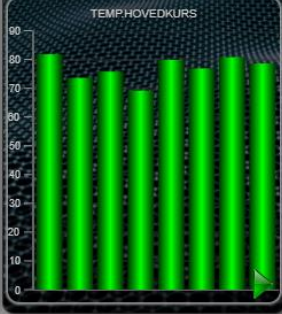

ALARMLISTE

320.002-	Temperatur utenfor regulering
320.003-	Temperatur utenfor regulering
320.003-	Fellesfeil alarm
320.004-	Temperatur utenfor regulering
360.007-	Avik fra ønsket temperatur