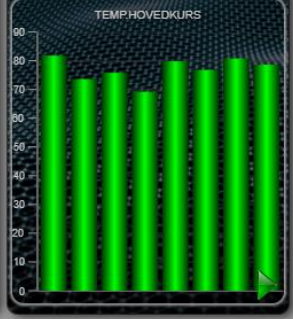

Tavlevender: **AUTO** (LAV, Høy)

Brannbryter: **AUTO** (Av, På)