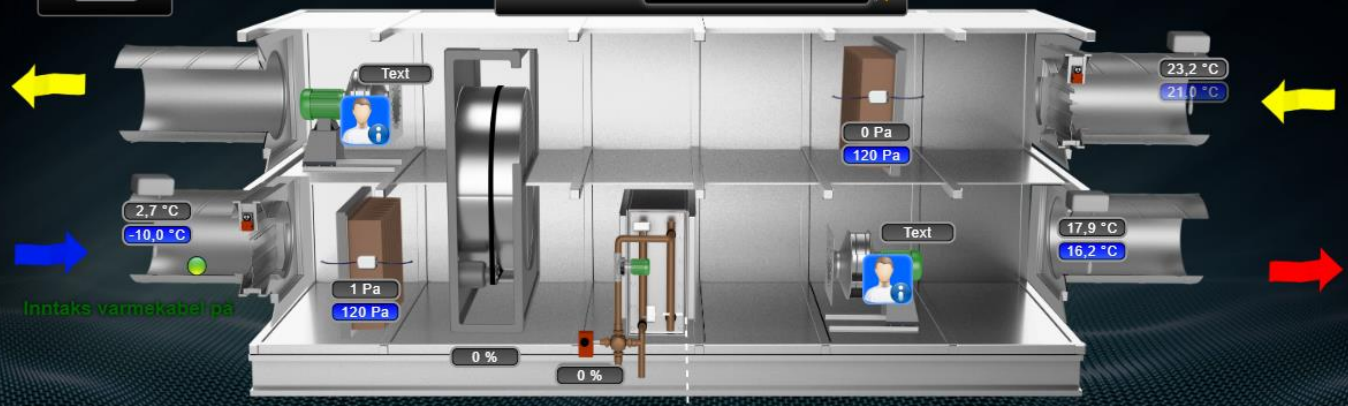

Status UR

Hey Hastighet

Reguleringsmodus: **Manuelt Tilluftsregulert**

Varmekabelmodus: **Auto**

Inntaks varmekabel på

Tavlevender

AUTO

LAV Av