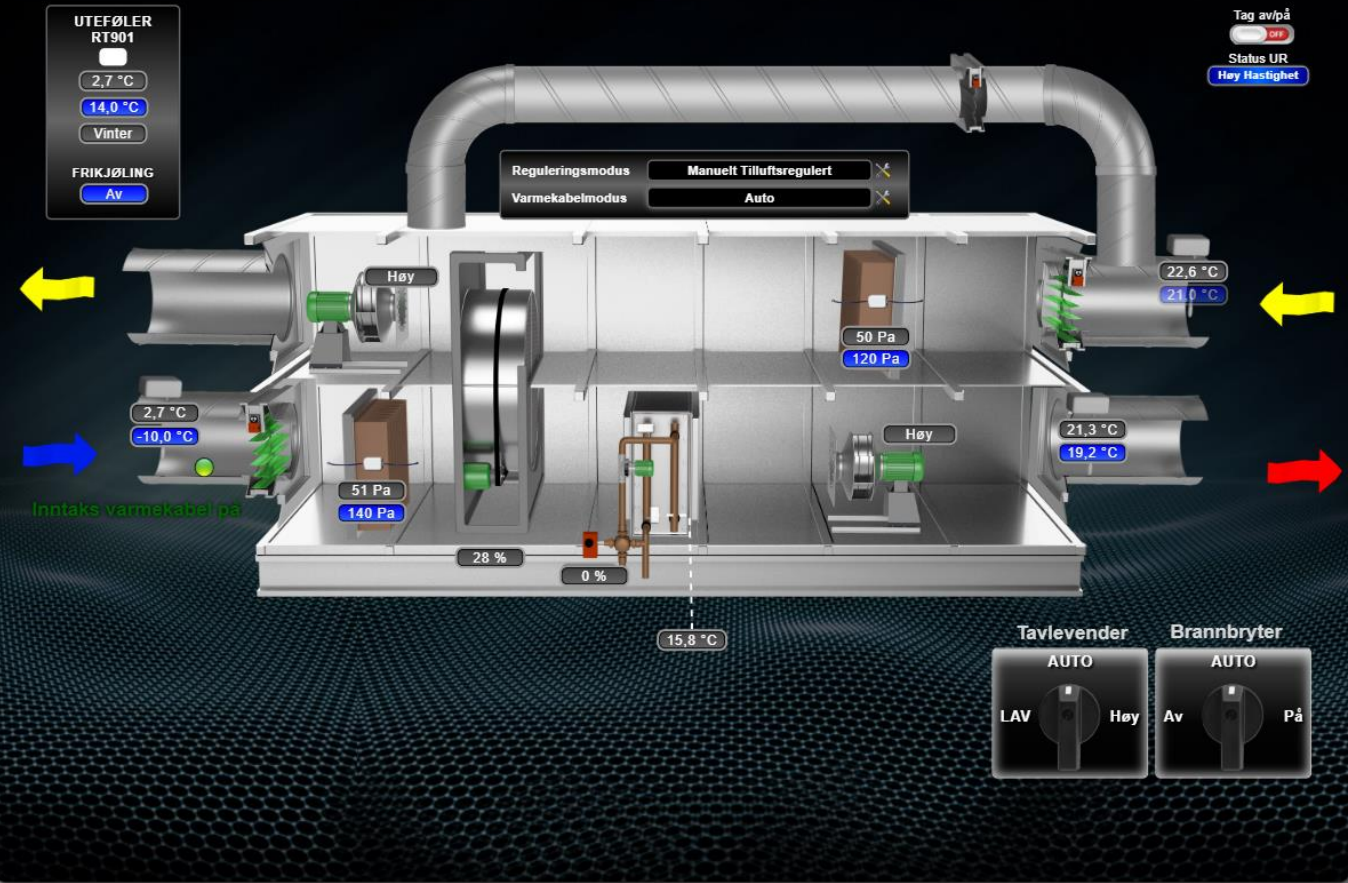

UTEFØLER RT1901

2,7 °C

14,0 °C

Vinter

FRIKJØLING

Av

ALARMLISTE

320.002-	Temperatur utenfor regulering
320.003-	Temperatur utenfor regulering
320.004-	Fellesfeil alarm
320.004-	Temperatur utenfor regulering
360.007-	Avik fra ønsket temperatur