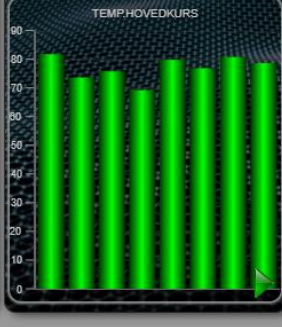

ALARMLISTE

320.002-	Temperatur utenfor regulering
320.003-	Temperatur utenfor regulering
320.003-	Fellesfeil alarm
320.004-	Temperatur utenfor regulering
360.007-	Avik fra ønsket temperatur