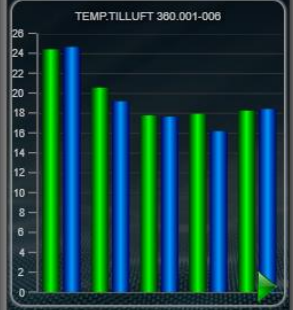

UTEFØLER RT901

2,7 °C

14,0 °C

Vinter

FRIKJØLING

Av

Reguleringsmodus: **Manuelt Tilluftsregulert**

Varmekabelmodus: **Auto**

Tag av/på: **ON**

Status UR: **Høy Hastighet**

Tavlevender AUTO

LAV Høy

Brannbryter AUTO

Av På

ALARMLISTE

320.002-	Temperatur utenfor regulering
320.003-	Temperatur utenfor regulering
320.003-	Fellesteil alarm
320.004-	Temperatur utenfor regulering
360.007-	Avik fra ønsket temperatur