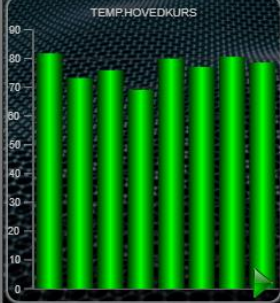

Høy Hastighet

Reguleringsmodus: Manuelt Tilluftsregulert

Varmekabelmodus: Auto

Tavlevender: AUTO (LAV, Høy)

Brannbryter: AUTO (Av, På)

ALARMLISTE

320.002-	Temperatur utenfor regulering
320.003-	Temperatur utenfor regulering
320.003-	Fellesfeil alarm
320.004-	Temperatur utenfor regulering
360.007-	Avik fra ønsket temperatur