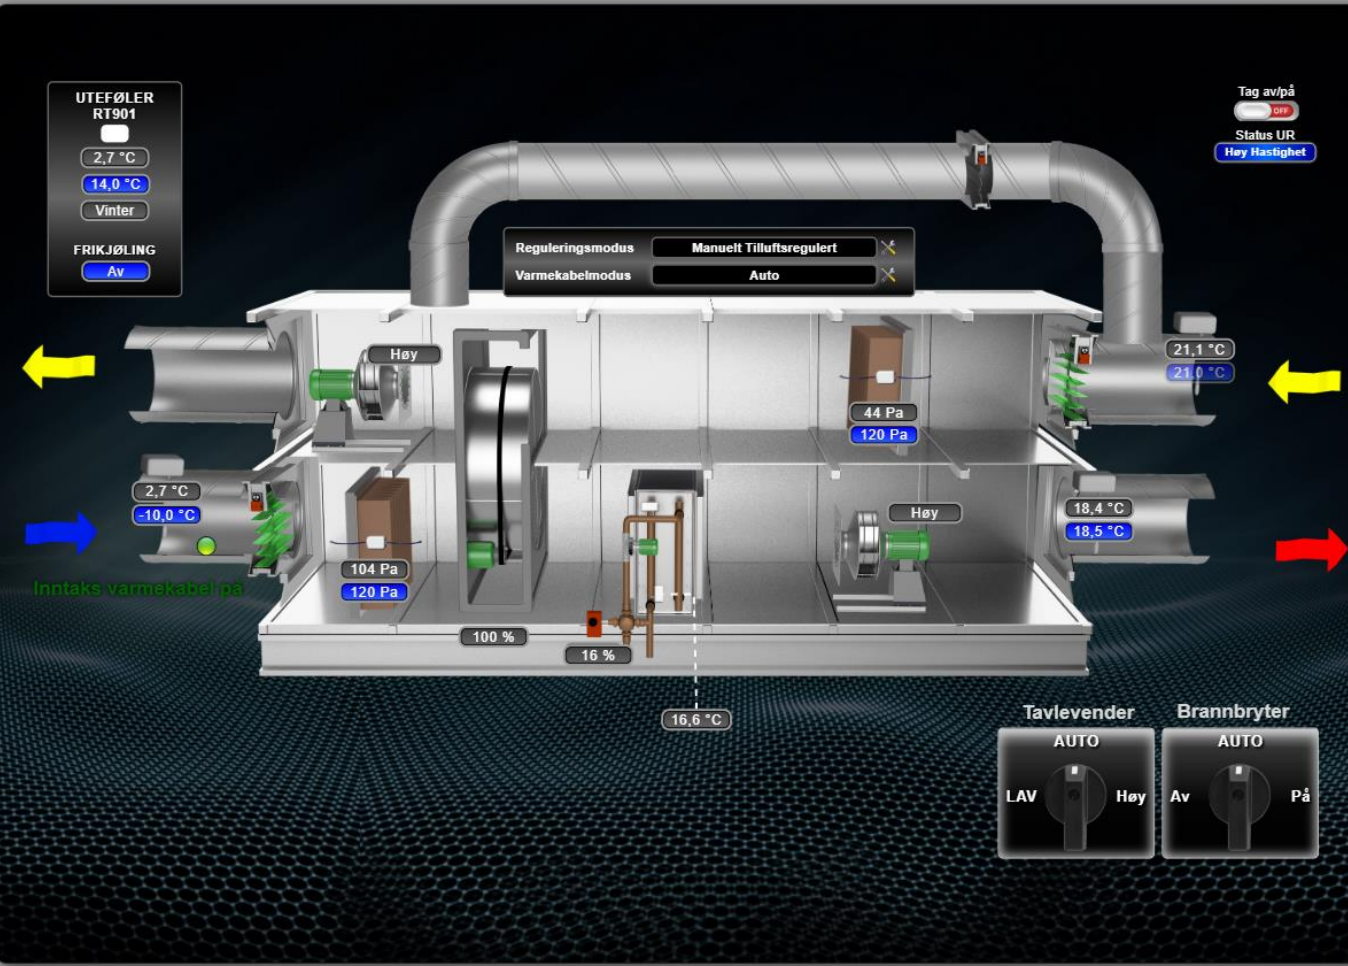

VENTILASJON 360.006: AVDELING A

- STARTSIDE
- VENTILASJON
  - 360.001
  - 360.002
  - 360.003
  - 360.005
  - 360.006
  - 360.007
  - 360.008
  - 360.009
  - 360.010
  - 360.011
  - 360.013
  - 360.015
  - 360.016
  - 360.017
  - 360.019
  - 360.021
- VARME
  - 320.001
  - 320.002
  - 320.003
  - 320.004
  - 320.005
  - 320.006
  - 320.007
  - 320.008