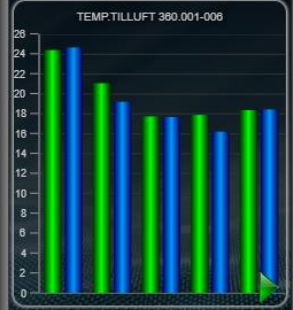

ALARMLISTE

320.002-	Temperatur utenfor regulering
320.003-	Temperatur utenfor regulering
320.003-	Fellesfeil alarm
320.004-	Temperatur utenfor regulering
360.007-	Avik fra ønsket temperatur