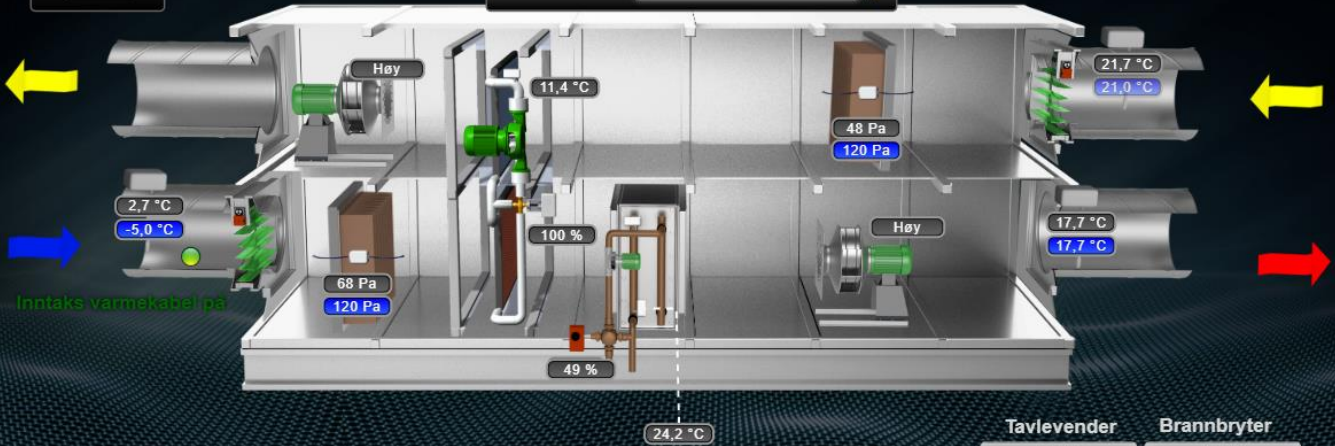

UTEFØLER RT901

2,7 °C

14,0 °C

Vinter

FRIKJØLING

Av

Tag av/på

Status UR

Høy Hastighet

Reguleringsmodus: Manuelt Tilluftsregulert

Varmekabelmodus: Auto

Tavlevender: AUTO (LAV, Høy)

Brannbryter: AUTO (Av, På)

ALARMLISTE

320.002-	Temperatur utenfor regulering
320.003-	Temperatur utenfor regulering
320.003-	Fellesfeil alarm
320.004-	Temperatur utenfor regulering
360.007-	Avik fra ønsket temperatur