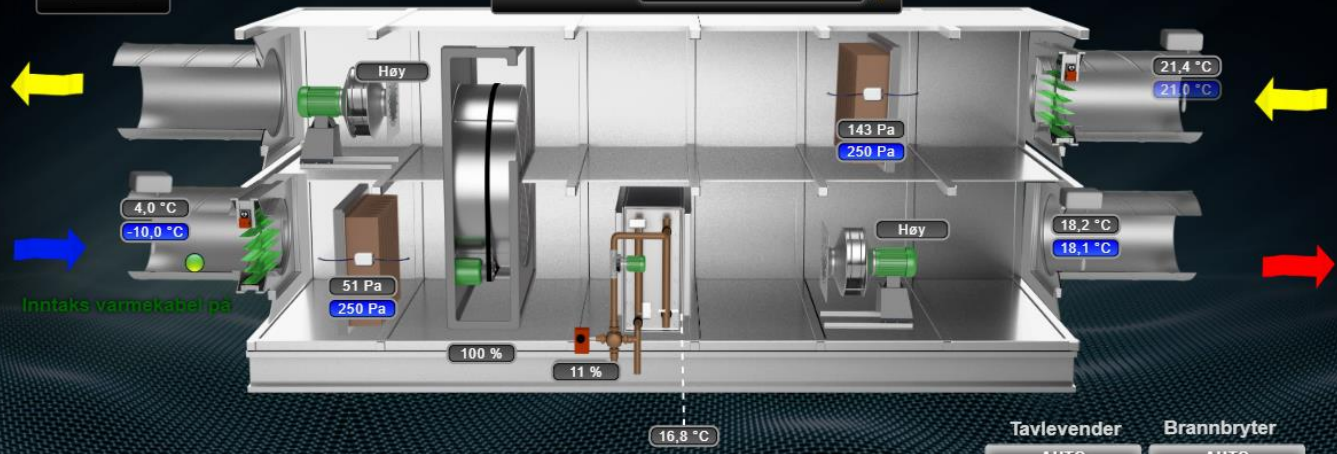

VENTILASJON 360.011: VERKSTED AVDELING C

- STARTSIDE
- VENTILASJON
  - 360.001
  - 360.002
  - 360.003
  - 360.005
  - 360.006
  - 360.007
  - 360.008
  - 360.009
  - 360.010
  - 360.011
  - 360.013
  - 360.015
  - 360.016
  - 360.017
  - 360.019
  - 360.021
- VARME
  - 320.001
  - 320.002
  - 320.003
  - 320.004
  - 320.005
  - 320.006
  - 320.007
  - 320.008

UTEFØLER RT901

2,7 °C

14,0 °C

Vinter

FRIKJØLING

Av

Reguleringsmodus: **Manuelt Tilluftsregulert**

Varmekabelmodus: **Auto**

Tag av/på: **ON**

Status UR: **Høy Hastighet**