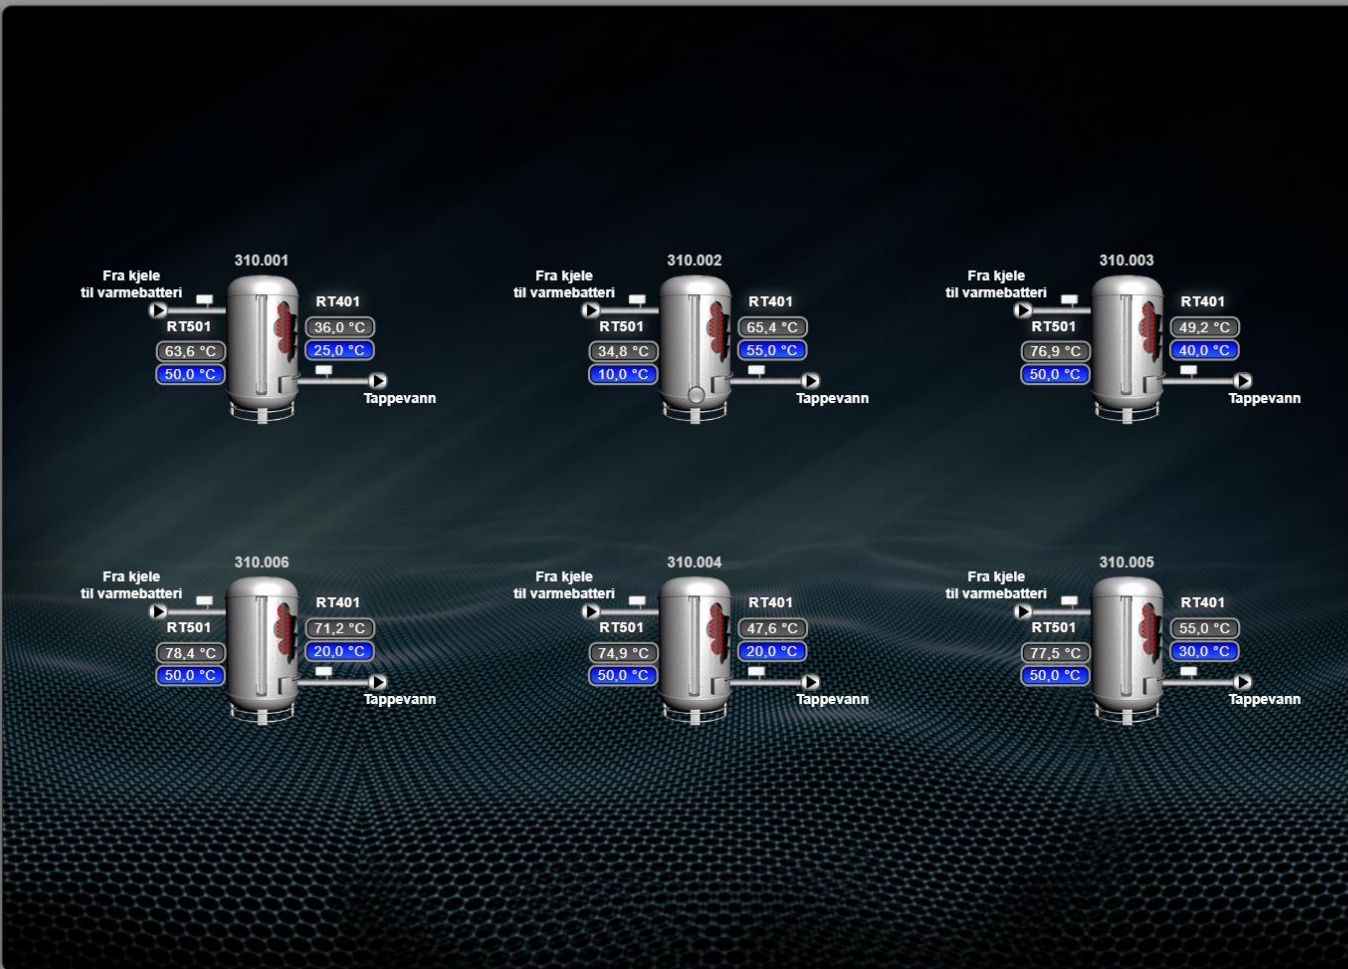

VVS: VARMTVANNSBREDERE

- STARTSIDE
- VENTILASJON
 - 300.001
 - 300.002
 - 300.003
 - 300.005
 - 300.006
 - 300.007
 - 300.008
 - 300.009
 - 300.010
 - 300.011
 - 300.013
 - 300.015
 - 300.016
 - 300.017
 - 300.019
 - 300.021
- VARME
 - 320.001
 - 320.002
 - 320.003
 - 320.004
 - 320.005
 - 320.006
 - 320.007
 - 320.008
- KJØLING
- VVS
- DIVERSE
- UR