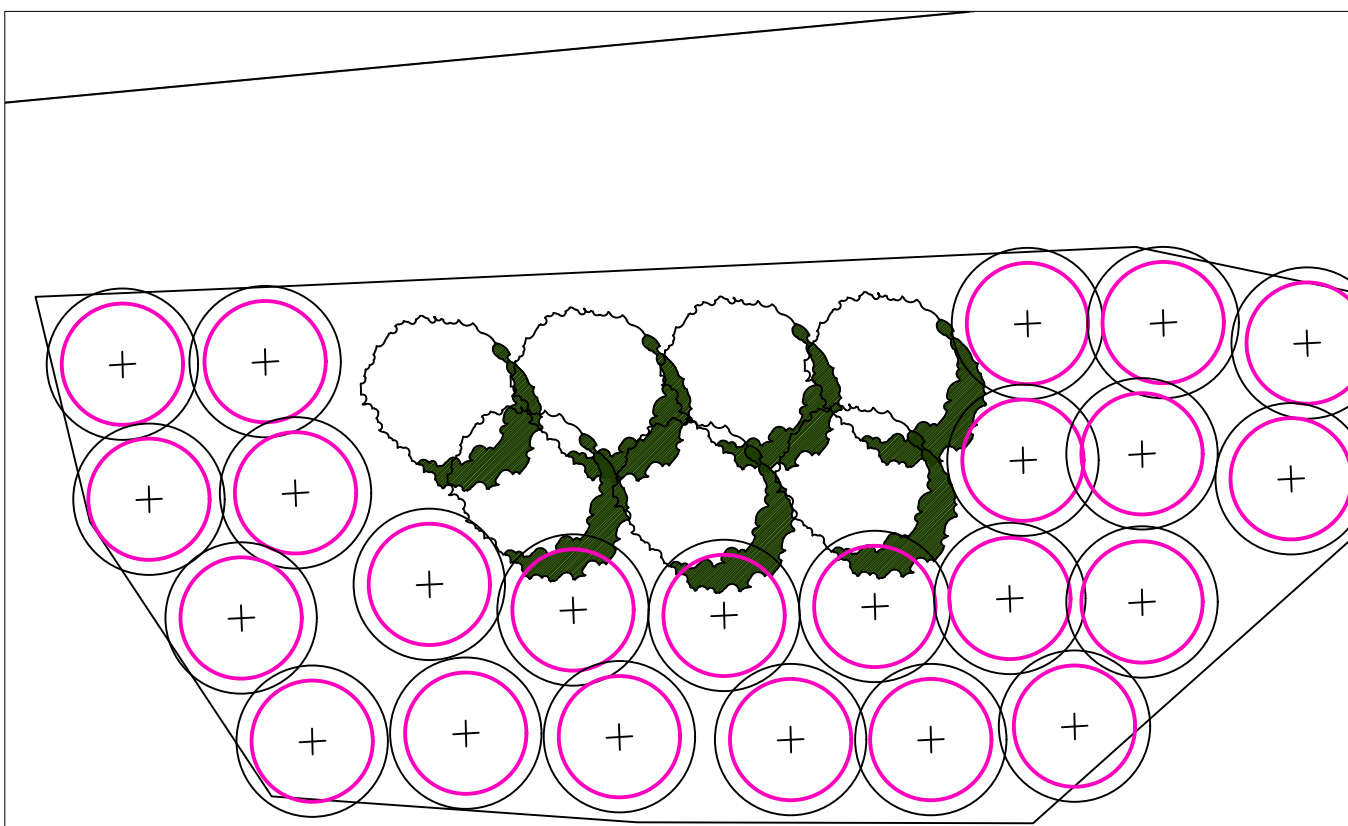

1 Plantefelt med busker

Rosa pendulina 'Lina' E 35 stk
Målestokk 1:50

2 Plantefelt med busker

Prunus padus 'Erecta' 10 stk
Rosa spinosissima 'Glimre' 44 stk
Målestokk 1:50

3 Plantefelt med busker

Salix daphnoides 'Elverum' 7 stk
Rosa pendulina 'Lina' E 23 stk
Målestokk 1:20

5 Plantefelt med busker

Salix lanata 'Hjeltnes' 78 stk
Salix caprea 'Humlehingsten' 11 stk
Målestokk 1:100

4 Plantefelt med busker

Corylus avelana 'Romsdal' 15 stk
Rosa spinosissima 'Glimre' 68 stk
Målestokk 1:50

8 Plantefelt med busker

Rosa glauca 9 stk
Salix lanata 'Hjeltnes' E 190stk
Målestokk 1:100

7 Plantefelt med busker

Rosa glauca 5 stk
Salix lantana 'Hjeltnes' E 90 stk
Målestokk 1:100

6 Plantefelt med busker