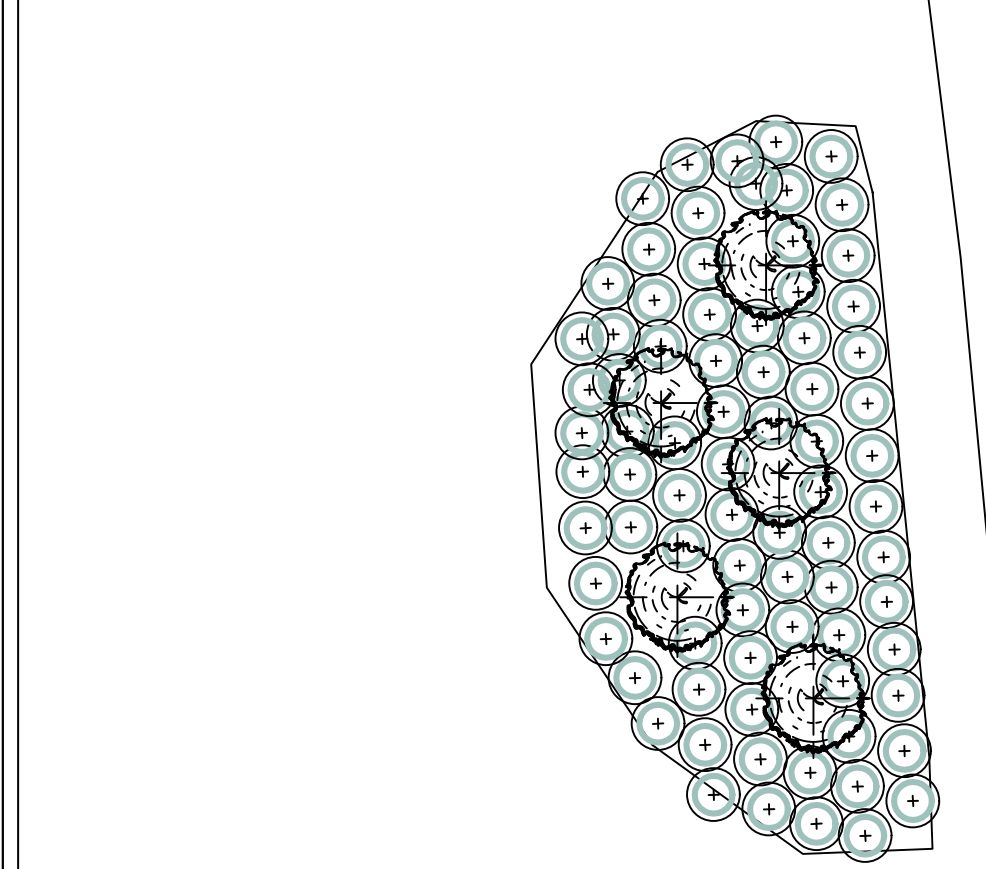

1 Plantefelt med busker

Rosa pendulina 'Lina' E 35 stk
Målestokk 1:50

2 Plantefelt med busker

Prunus padus 'Erecta' 10 stk
Rosa spinosissima 'Glimre' 44 stk
Målestokk 1:50

3 Plantefelt med busker

Salix daphnoides 'Elverum' 7 stk
Rosa pendulina 'Lina' E 23 stk
Målestokk 1:20

5 Plantefelt med busker

Salix lanata 'Hjeltnes' 78 stk
Salix caprea 'Humlehingsten' 11 stk
Målestokk 1:100

4 Plantefelt med busker

Corylus avelana 'Romsdal' 15 stk
Rosa spinosissima 'Glimre' 68 stk
Målestokk 1:50

8 Plantefelt med busker

Rosa glauca 9 stk
Salix lanata 'Hjeltnes' E 190stk
Målestokk 1:100

7 Plantefelt med busker

Rosa glauca 5 stk
Salix lantana 'Hjeltnes' E 90 stk
Målestokk 1:100

6 Plantefelt med busker