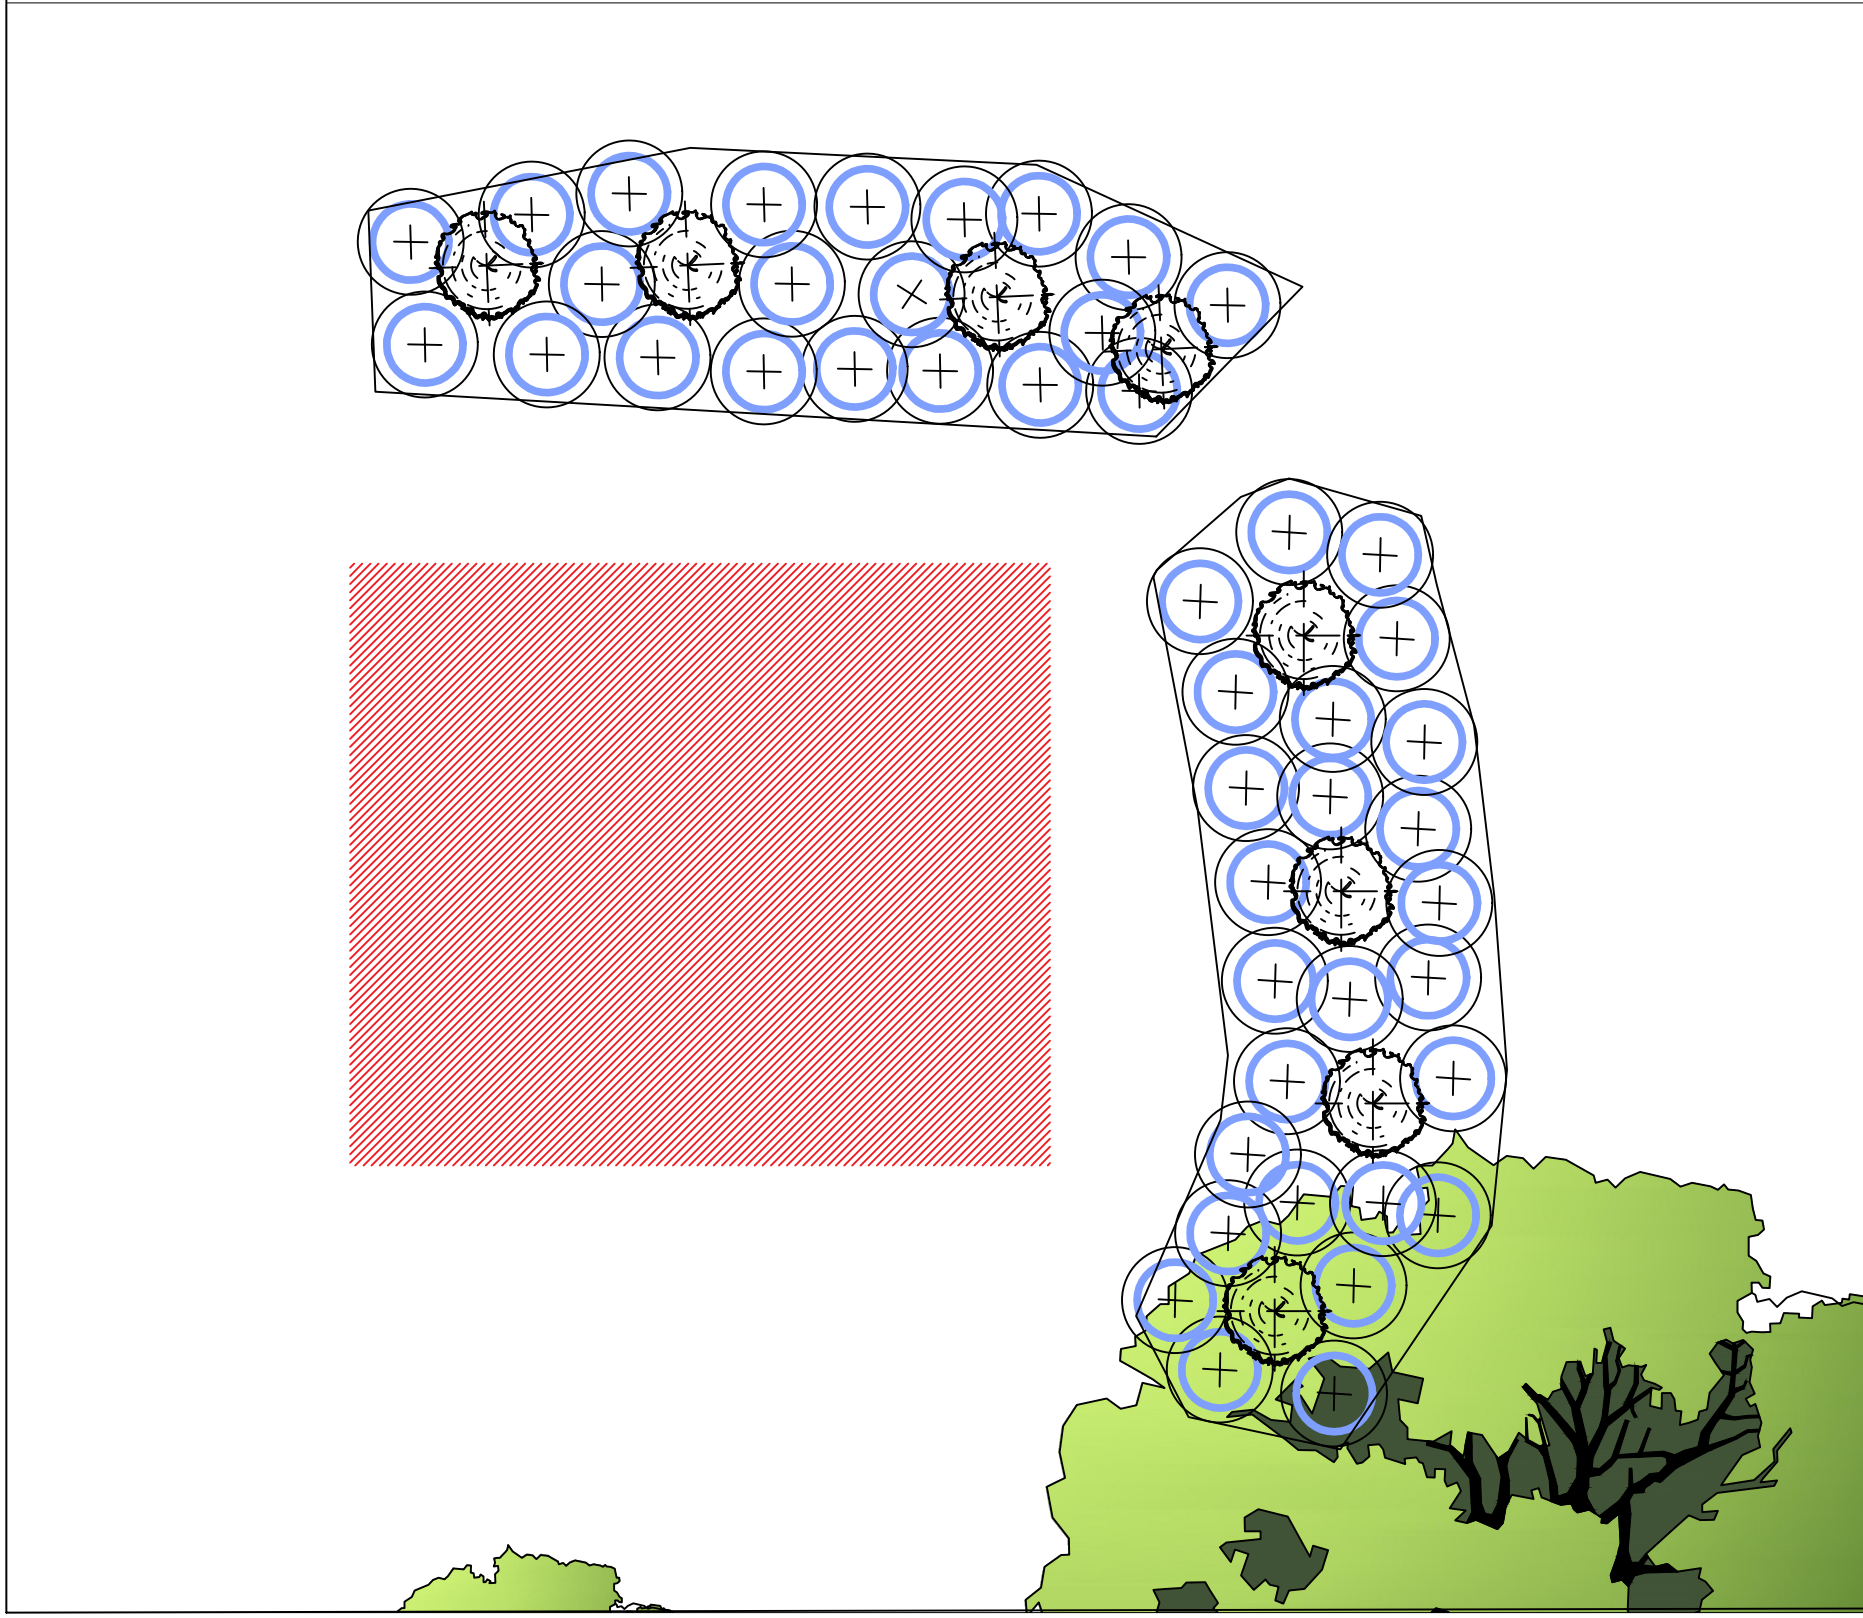

8 Plantefelt med busker

Rosa glauca 9 stk
Salix lanata 'Hjeltnes' E 190stk
Målestokk 1:100

7 Plantefelt med busker

Rosa glauca 5 stk
Salix lantana 'Hjeltnes' E 90 stk
Målestokk 1:100

6 Plantefelt med busker

Salix lanata 'Hjeltnes' 107 stk
Salix caprea 'Humlehingsten' 9 stk
Målestokk 1:100

10 Plantefelt med busker

Salix caprea 'Humlehingsten' 8 stk
Syringa wolfii 'San' E 45 stk
Målestokk 1:100

9

9 Plantefelt med busker