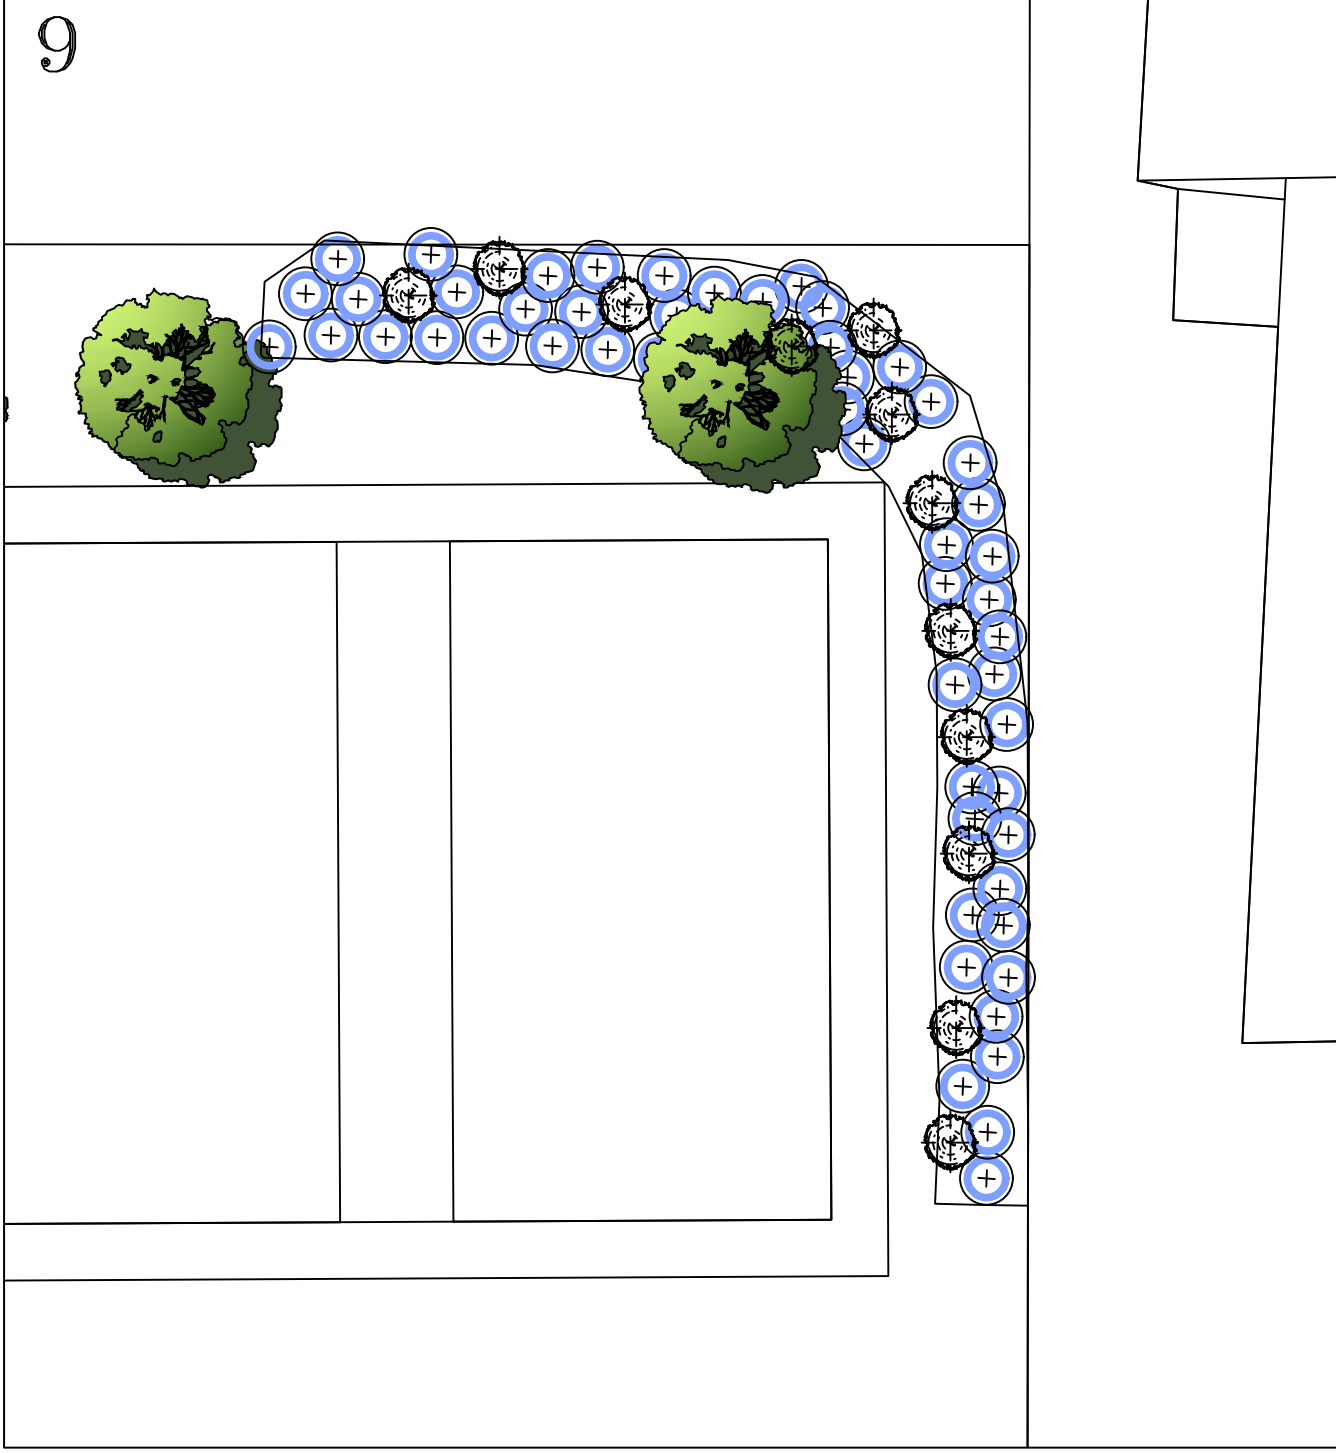

8 Plantefelt med busker

Rosa glauca 9 stk
Salix lanata 'Hjeltnes' E 190stk
Målestokk 1:100

7 Plantefelt med busker

Rosa glauca 5 stk
Salix lantana 'Hjeltnes' E 90 stk
Målestokk 1:100

6 Plantefelt med busker

Salix lanata 'Hjeltnes' 107 stk
Salix caprea 'Humlehingsten' 9 stk
Målestokk 1:100

10 Plantefelt med busker

Salix caprea 'Humlehingsten' 8 stk
Syringa wolfii 'San' E 45 stk
Målestokk 1:100

9

9 Plantefelt med busker

Salix caprea 'Humlehingsten' 15 stk
Syringa wolfii 'San' 50 stk
Målestokk 1:100

Hamar kommune og Innlandet fylke

Nærmiljøanlegg Hamar katedralskole og Ajer ungdomskole

L-02 PLANTEPLAN BUSKFELT

Hamar, 12.05.2020, målestokk i A1