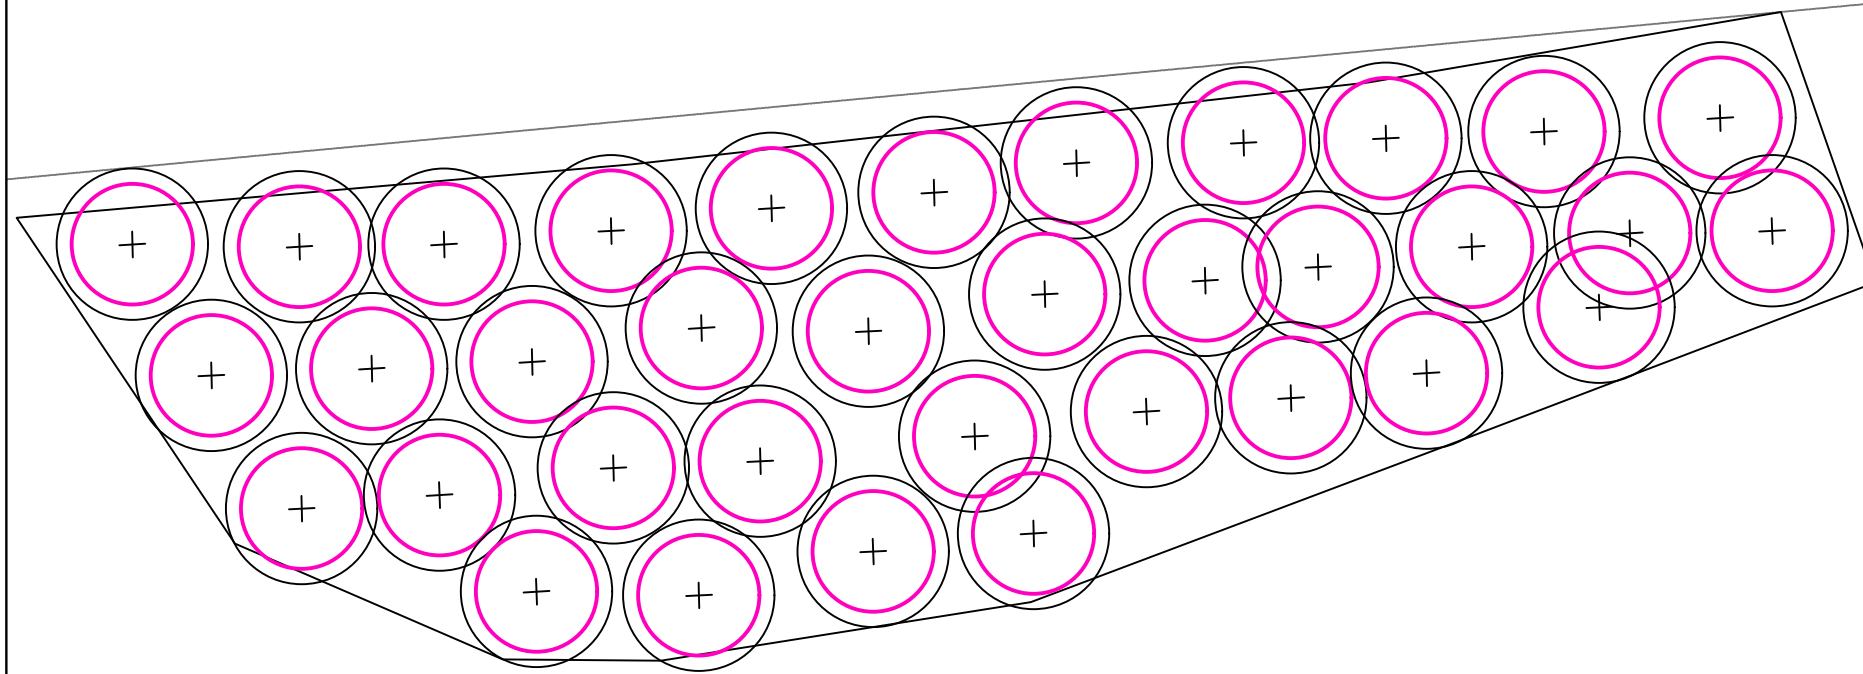

1 Plantefelt med busker

Rosa pendulina 'Lina' E 35 stk
Målestokk 1:50

2 Plantefelt med busker

Prunus padus 'Erecta' 10 stk
Rosa spinosissima 'Glimre' 44 stk
Målestokk 1:50

3 Plantefelt med busker

Salix daphnoides 'Elverum' 7 stk
Rosa pendulina 'Lina' E 23 stk
Målestokk 1:20

5 Plantefelt med busker

Salix lanata 'Hjeltnes' 78 stk
Salix caprea 'Humlehingsten' 11 stk
Målestokk 1:100

4 Plantefelt med busker

Corylus avelana 'Romsdal' 15 stk
Rosa spinosissima 'Glimre' 68 stk
Målestokk 1:50

8 Plantefelt med busker

Rosa glauca 9 stk
Salix lanata 'Hjeltnes' E 190stk
Målestokk 1:100

7 Plantefelt med busker

Rosa glauca 5 stk
Salix lantana 'Hjeltnes' E 90 stk
Målestokk 1:100

6 Plantefelt med busker