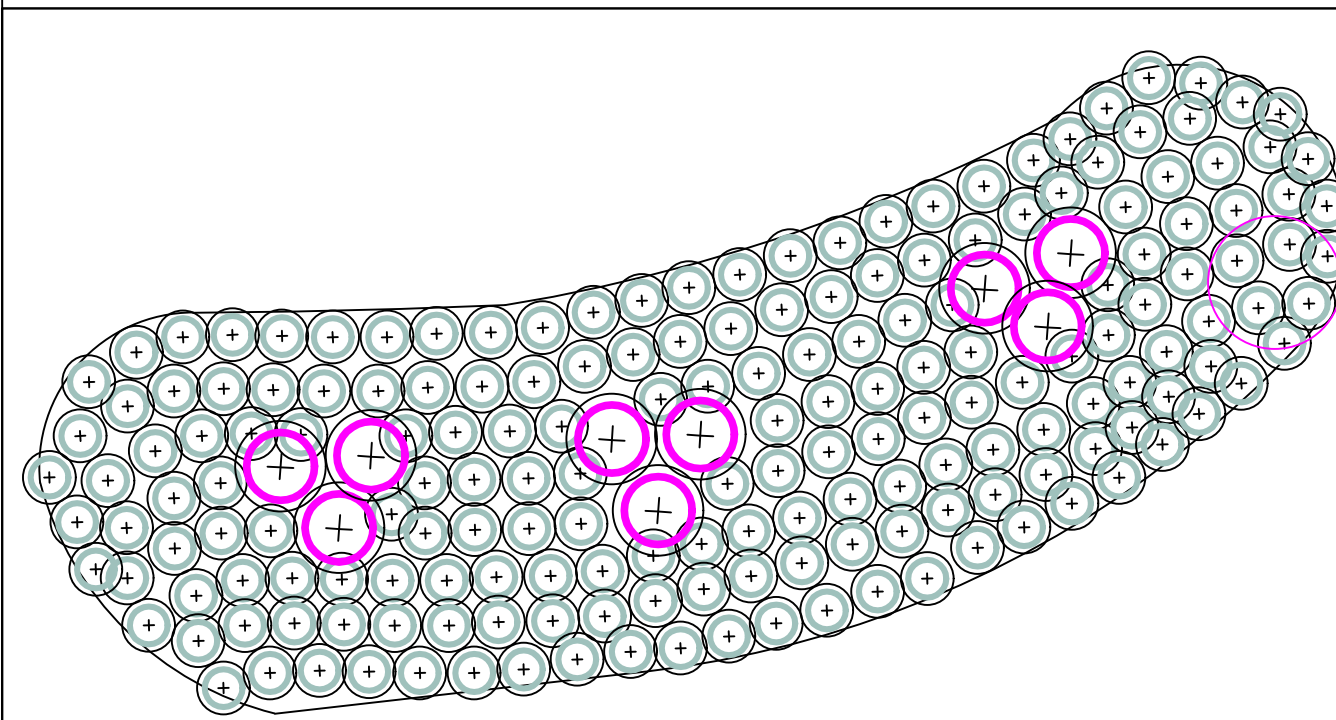

1 Plantefelt med busker

Rosa pendulina 'Lina' E 35 stk
Målestokk 1:50

2 Plantefelt med busker

Prunus padus 'Erecta' 10 stk
Rosa spinosissima 'Glimre' 44 stk
Målestokk 1:50

3 Plantefelt med busker

Salix daphnoides 'Elverum' 7 stk
Rosa pendulina 'Lina' E 23 stk
Målestokk 1:20

5 Plantefelt med busker

Salix lanata 'Hjeltnes' 78 stk
Salix caprea 'Humlehingsten' 11 stk
Målestokk 1:100

4 Plantefelt med busker

Corylus avelana 'Romsdal' 15 stk
Rosa spinosissima 'Glimre' 68 stk
Målestokk 1:50

8 Plantefelt med busker

Rosa glauca 9 stk
Salix lanata 'Hjeltnes' E 190stk
Målestokk 1:100

7 Plantefelt med busker

Rosa glauca 5 stk
Salix lantana 'Hjeltnes' E 90 stk
Målestokk 1:100

6 Plantefelt med busker