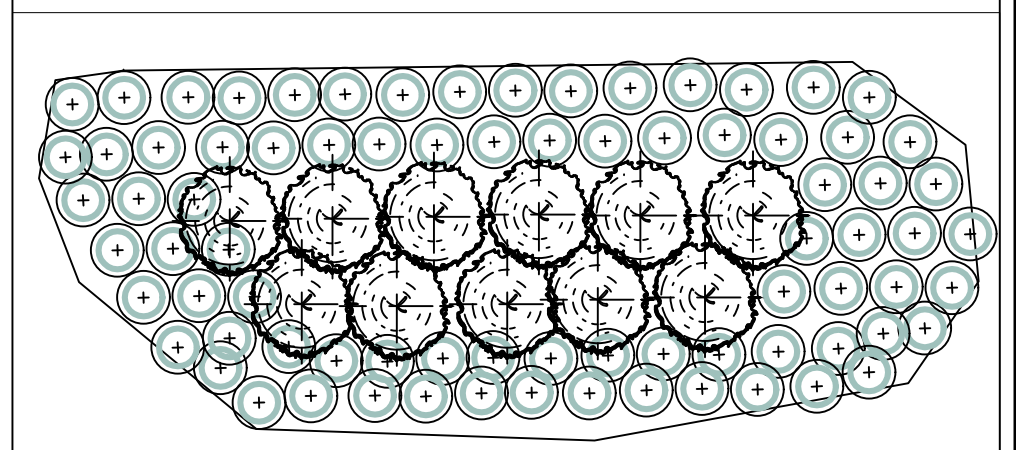

1 Plantefelt med busker

Rosa pendulina 'Lina' E 35 stk
Målestokk 1:50

2 Plantefelt med busker

Prunus padus 'Erecta' 10 stk
Rosa spinosissima 'Glimre' 44 stk
Målestokk 1:50

3 Plantefelt med busker

Salix daphnoides 'Elverum' 7 stk
Rosa pendulina 'Lina' E 23 stk
Målestokk 1:20

5 Plantefelt med busker

Salix lanata 'Hjeltnes' 78 stk
Salix caprea 'Humlehingsten' 11 stk
Målestokk 1:100

4 Plantefelt med busker

Corylus avelana 'Romsdal' 15 stk
Rosa spinosissima 'Glimre' 68 stk
Målestokk 1:50

8 Plantefelt med busker

Rosa glauca 9 stk
Salix lanata 'Hjeltnes' E 190stk
Målestokk 1:100

7 Plantefelt med busker

Rosa glauca 5 stk
Salix lantana 'Hjeltnes' E 90 stk
Målestokk 1:100

6 Plantefelt med busker