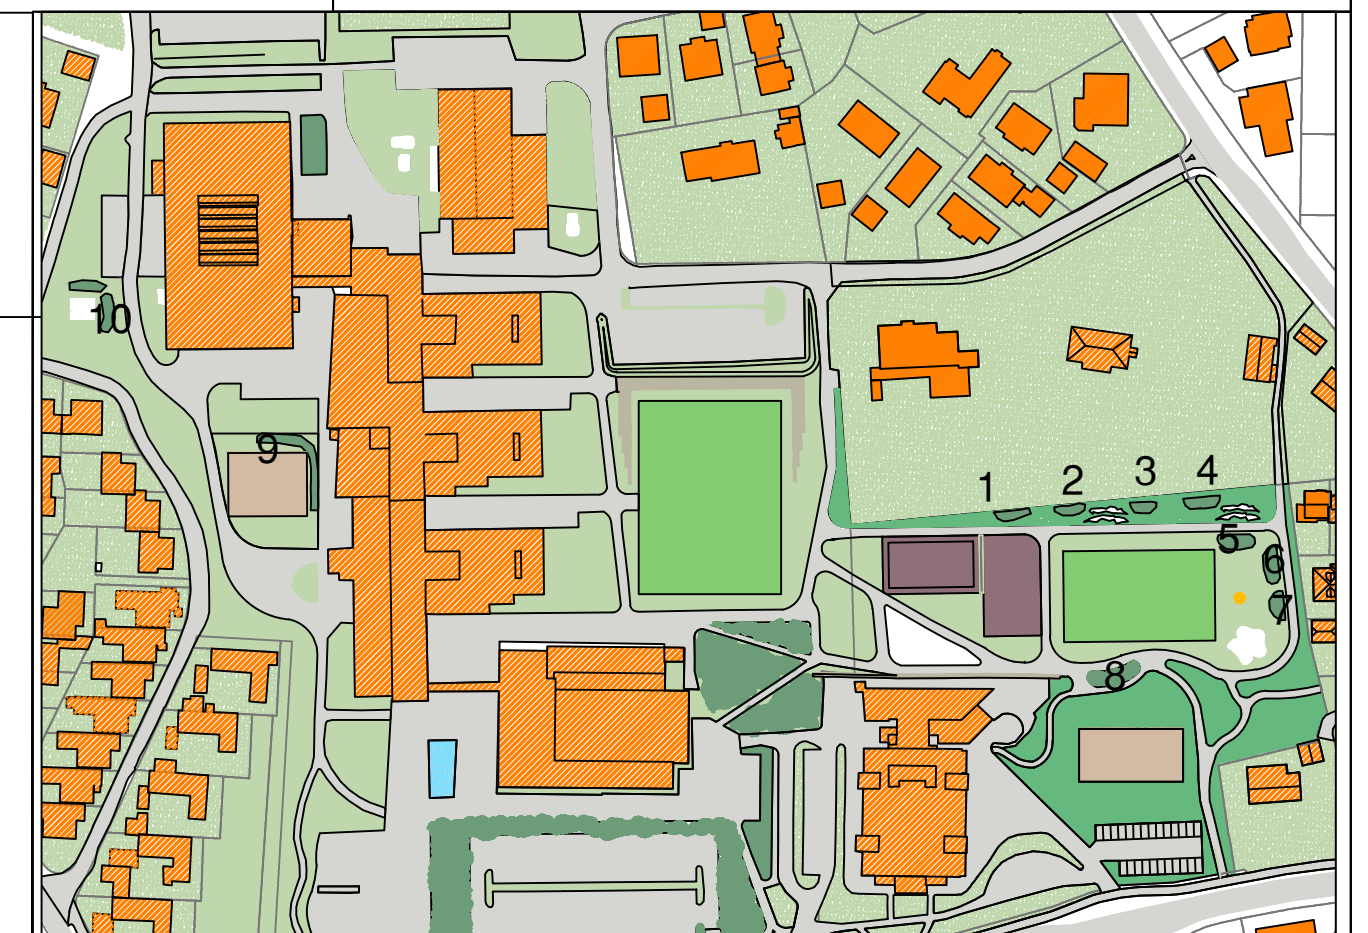

8 Plantefelt med busker

Rosa glauca 9 stk
Salix lanata 'Hjeltnes' E 190stk
Målestokk 1:100

7 Plantefelt med busker

Rosa glauca 5 stk
Salix lantana 'Hjeltnes' E 90 stk
Målestokk 1:100

6 Plantefelt med busker

Salix lanata 'Hjeltnes' 107 stk
Salix caprea 'Humlehingsten' 9 stk
Målestokk 1:100

10 Plantefelt med busker

Salix caprea 'Humlehingsten' 8 stk
Syringa wolfii 'San' E 45 stk
Målestokk 1:100

9

9 Plantefelt med busker

Salix caprea 'Humlehingsten' 15 stk
Syringa wolfii 'San' 50 stk
Målestokk 1:100

Hamar kommune og Innlandet fylke

Nærmiljøanlegg Hamar katedralskole og Ajer ungdomskole

L-02 PLANTEPLAN BUSKFELT

Hamar, 12.05.2020, målestokk i A1