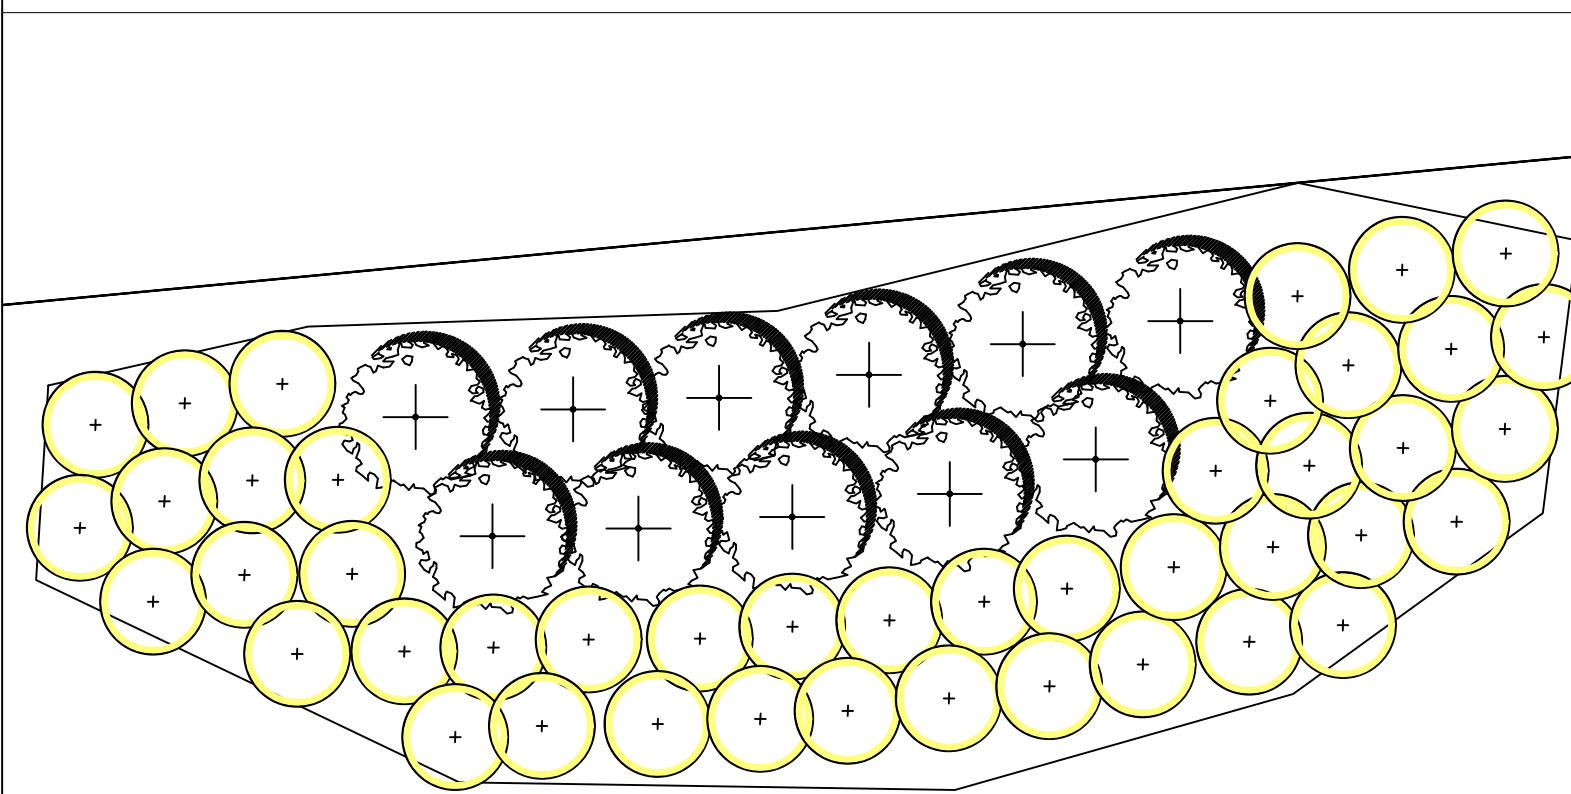

1 Plantefelt med busker

Rosa pendulina 'Lina' E 35 stk
Målestokk 1:50

2 Plantefelt med busker

Prunus padus 'Erecta' 10 stk
Rosa spinosissima 'Glimre' 44 stk
Målestokk 1:50

3 Plantefelt med busker

Salix daphnoides 'Elverum' 7 stk
Rosa pendulina 'Lina' E 23 stk
Målestokk 1:20

5 Plantefelt med busker

Salix lanata 'Hjeltnes' 78 stk
Salix caprea 'Humlehingsten' 11 stk
Målestokk 1:100

4 Plantefelt med busker

Corylus avelana 'Romsdal' 15 stk
Rosa spinosissima 'Glimre' 68 stk
Målestokk 1:50

8 Plantefelt med busker

Rosa glauca 9 stk
Salix lanata 'Hjeltnes' E 190stk
Målestokk 1:100

7 Plantefelt med busker

Rosa glauca 5 stk
Salix lantana 'Hjeltnes' E 90 stk
Målestokk 1:100

6 Plantefelt med busker