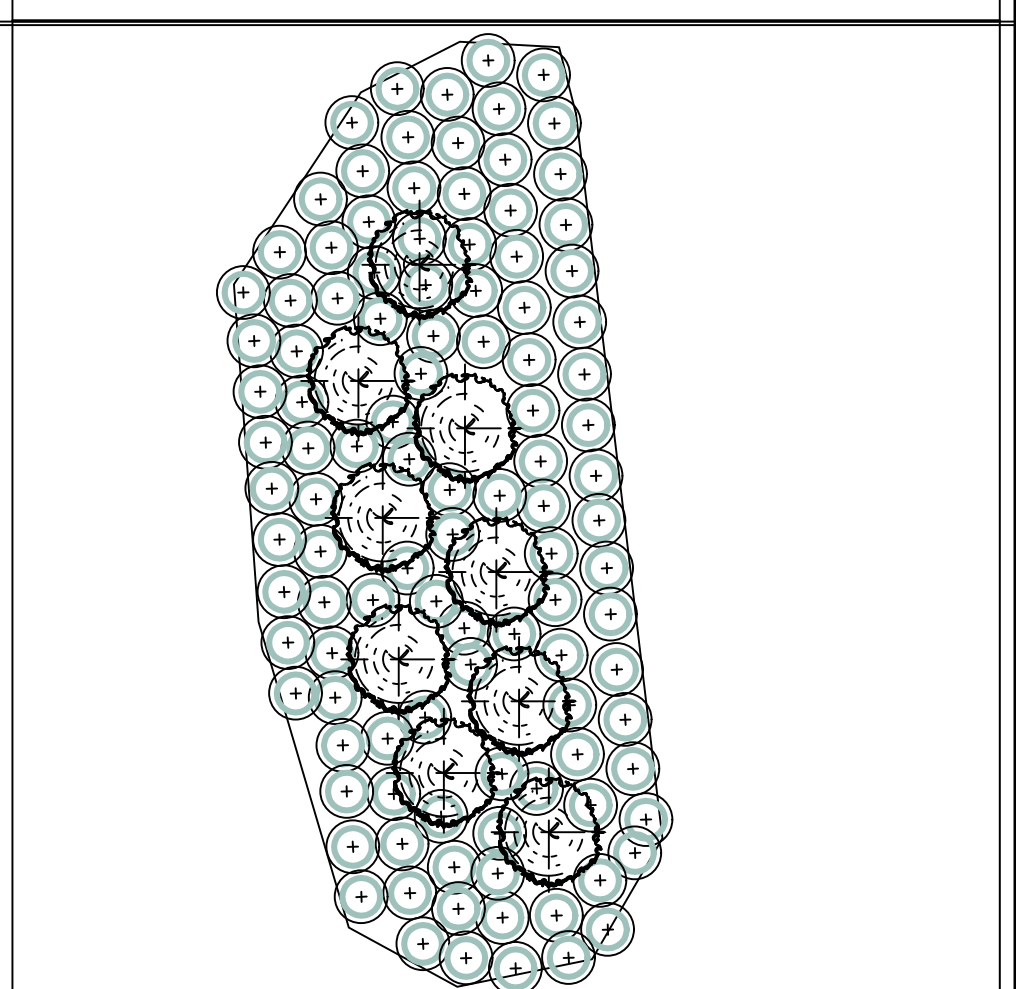

6 Plantefelt med busker

Salix lanata 'Hjeltnes' 107 stk
Salix caprea 'Humlehingsten' 9 stk
Målestokk 1:100