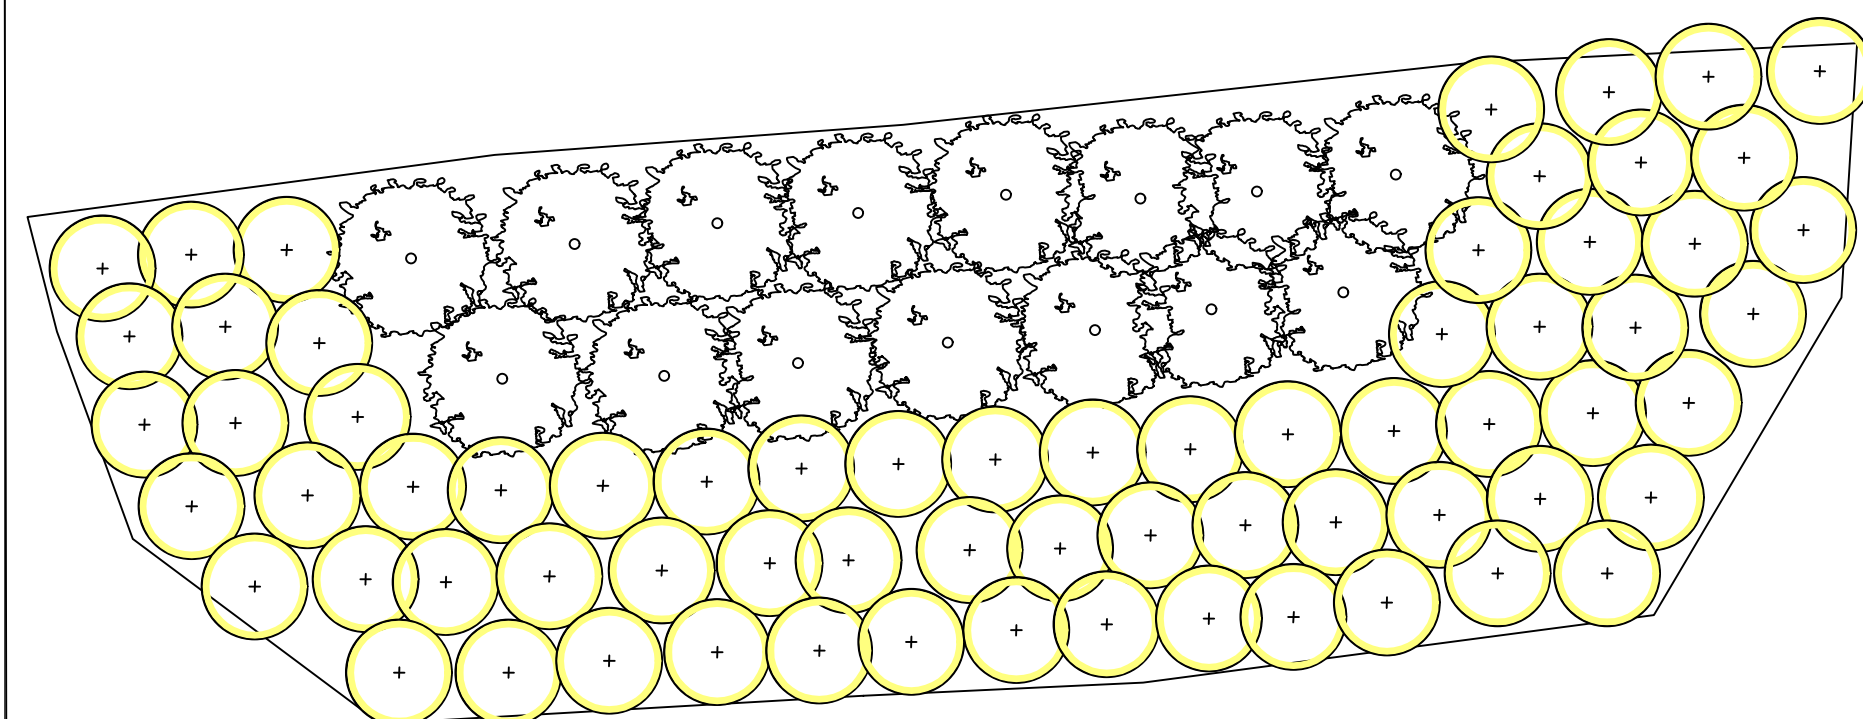

1 Plantefelt med busker

Rosa pendulina 'Lina' E 35 stk
Målestokk 1:50

2 Plantefelt med busker

Prunus padus 'Erecta' 10 stk
Rosa spinosissima 'Glimre' 44 stk
Målestokk 1:50

3 Plantefelt med busker

Salix daphnoides 'Elverum' 7 stk
Rosa pendulina 'Lina' E 23 stk
Målestokk 1:20

5 Plantefelt med busker

Salix lanata 'Hjeltnes' 78 stk
Salix caprea 'Humlehingsten' 11 stk
Målestokk 1:100

4 Plantefelt med busker

Corylus avelana 'Romsdal' 15 stk
Rosa spinosissima 'Glimre' 68 stk
Målestokk 1:50

8 Plantefelt med busker

Rosa glauca 9 stk
Salix lanata 'Hjeltnes' E 190stk
Målestokk 1:100

7 Plantefelt med busker

Rosa glauca 5 stk
Salix lantana 'Hjeltnes' E 90 stk
Målestokk 1:100

6 Plantefelt med busker

Salix lanata 'Hjeltnes' 107 stk
Salix caprea 'Humlehingsten' 9 stk
Målestokk 1:100

10 Plantefelt med busker

Salix caprea 'Humlehingsten' 8 stk
Syringa wolfii 'San' E 45 stk
Målestokk 1:100

9

9 Plantefelt med busker