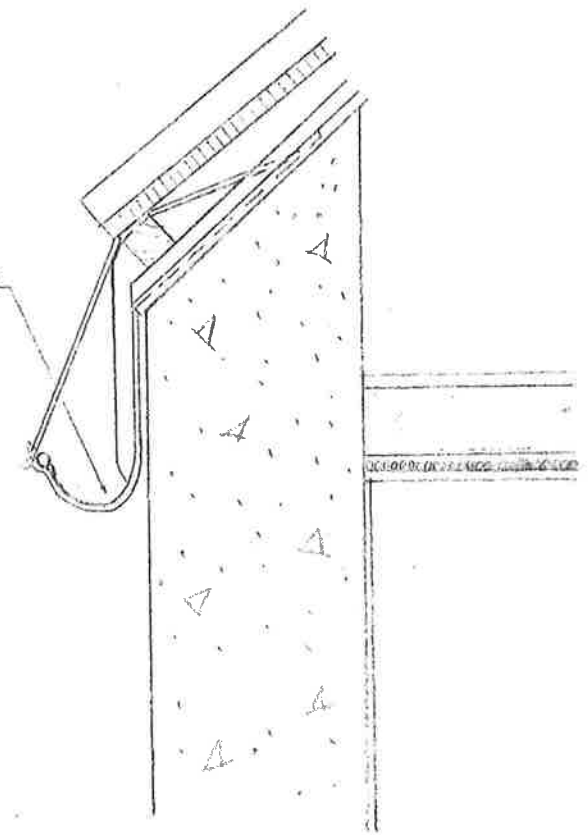

Snitt gjennom frontgesims.

Fall mot Hovedtaket

Snitt gjennom sidegesims.

KOBBERHUS				
BRANNSTASJON				
skala 1:10				
opprett tegning		110		
te. RC				
dato 24.12.2015				
EGGJ. EN				
KALSTINGSLUND				