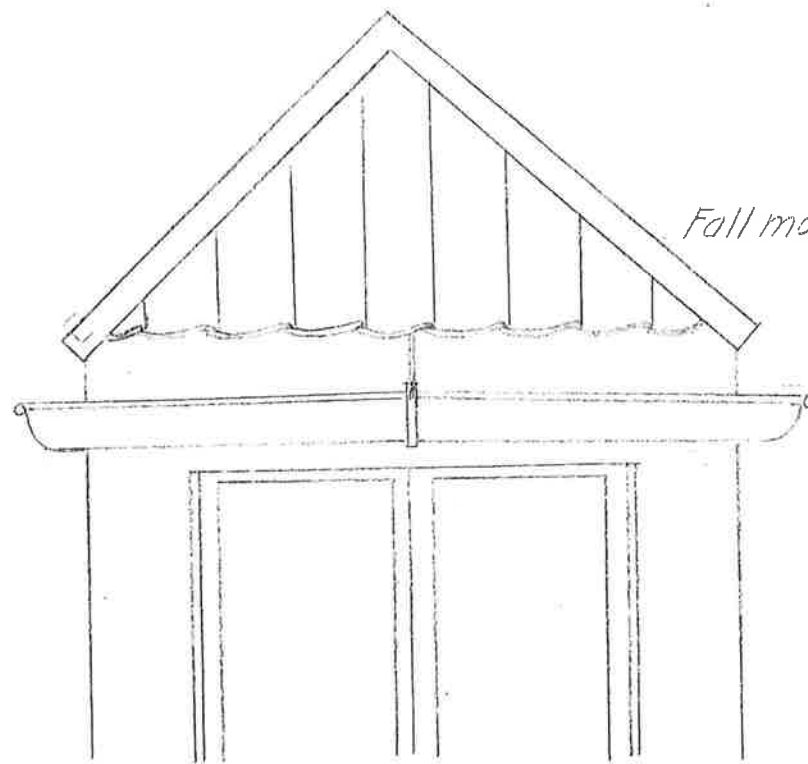

Snitt gjennom frontgesims.

Fall mot Hovedtaket

Snitt gjennom sidegesims.

KOBBERHUS				
BRANNSTASJON				
skala 1:10				
opprett tegning		110		
te. RC				
dato 24.12.2015				
EGGJ. EN				
KALSTINGSLUND				