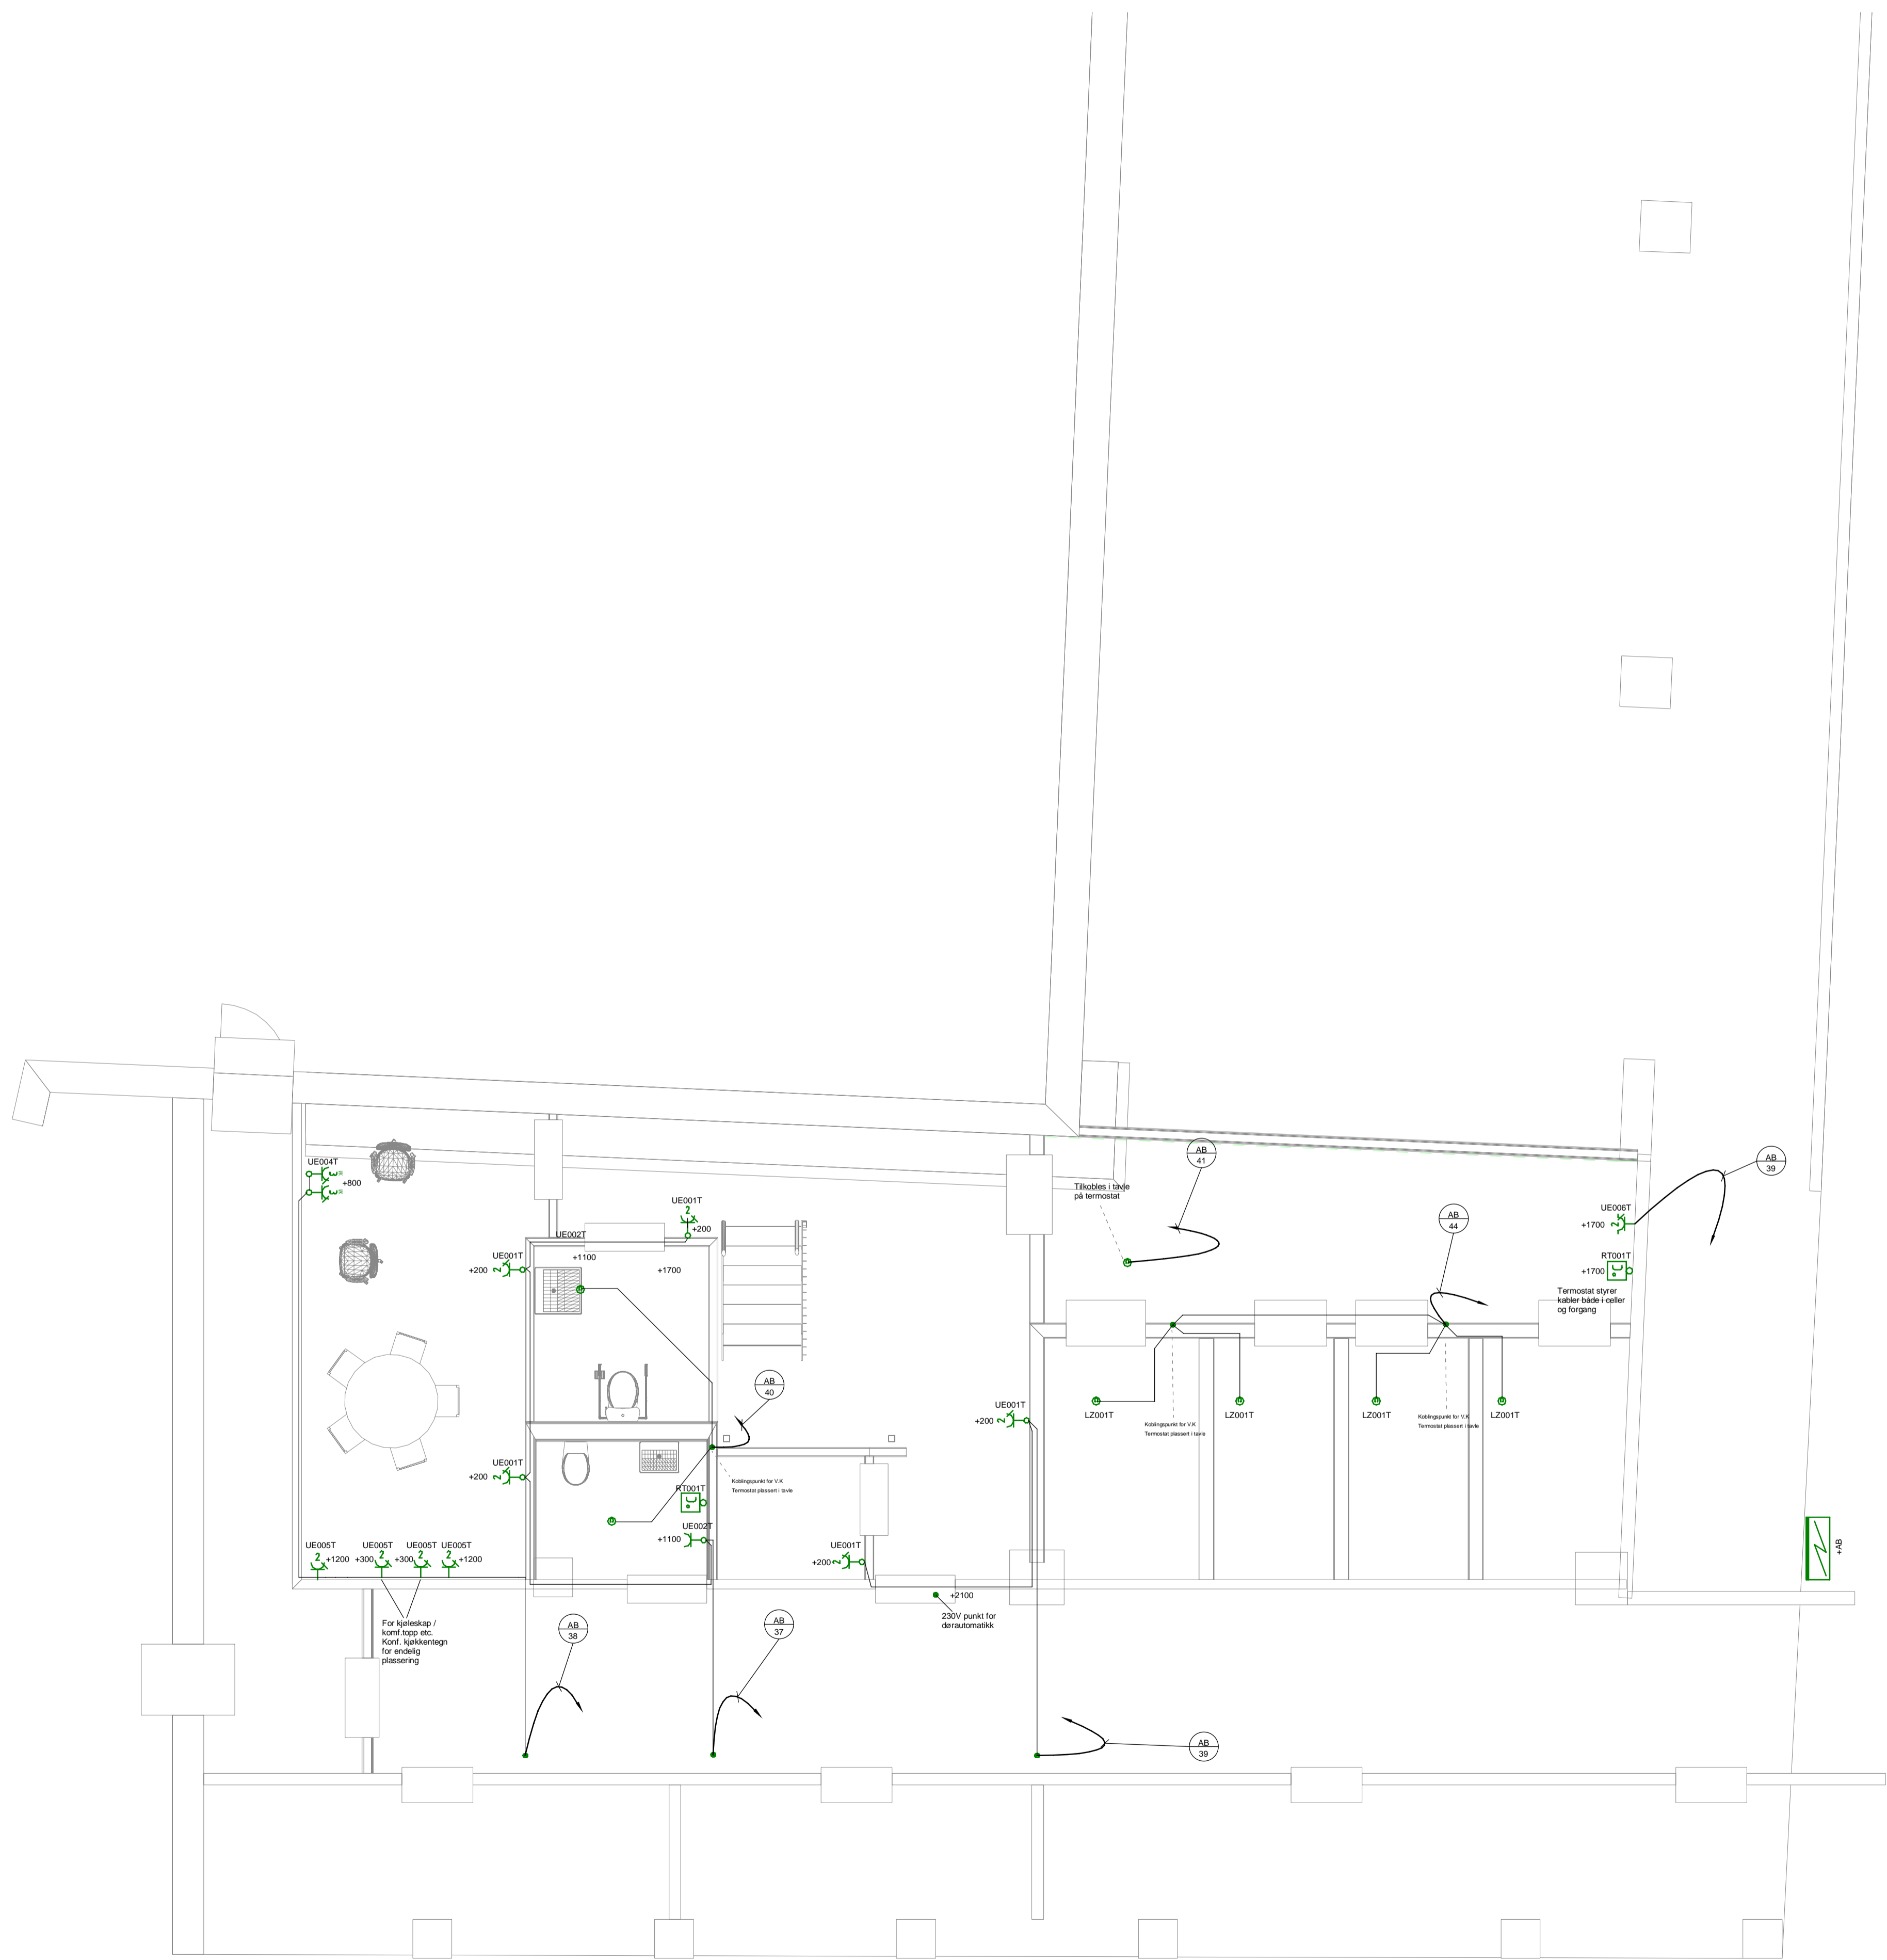

## 430 - EI-Kraft

- Dobbel stikk innfelt - UE001T
- Enkel stikk innfelt - UE002T
- Enkel stikk m/timer innfelt - UE003T
- Trippel stikk Horizontal i kanal - UE004T
- Dobbel stikk påvegg - UE005T
- Dobbel stikk påvegg IP44 - UE006T
- Dobbel stikk i tak - UE007T
- Varmekabel i gulv - LZ001T
- Romføler for varmekabel - RT001T
- Elkraftfordelinger - +AB / +AH